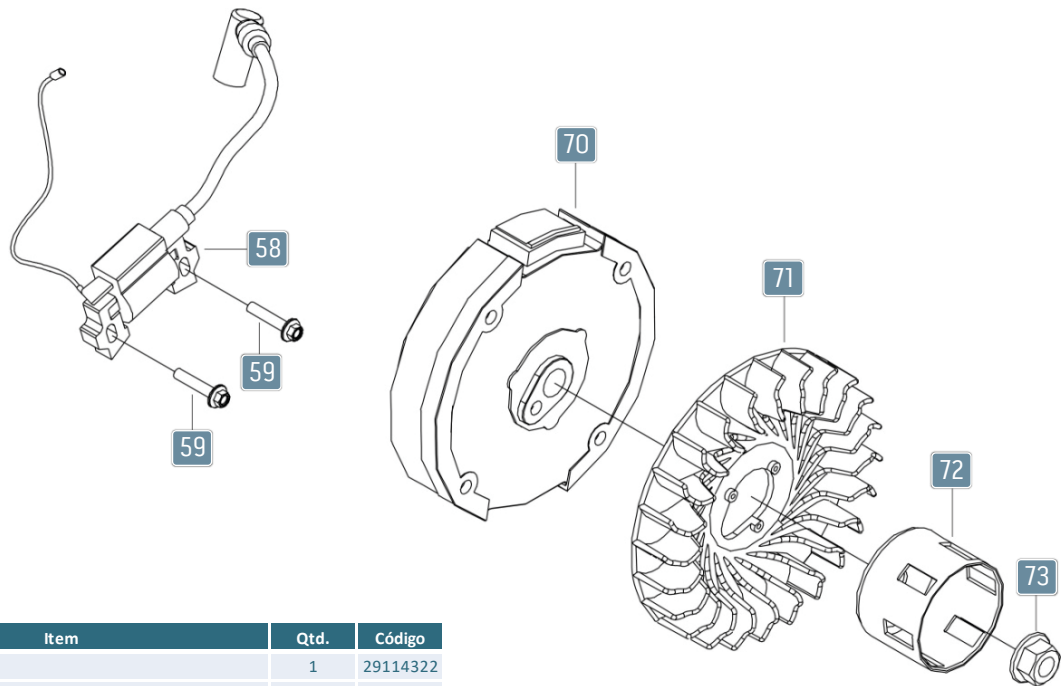

VOLANTE DO MOTOR

Pos.	Item	Qtd.	Código
58	Bobina de Ignição	1	29114322
59	Parafuso Sextavado Flangeado M6x25	2	29114323
70	Volante	1	29114330
71	Ventilador	1	29114331
72	Cubo da Partida Retrátil	1	29114333
73	Porca Sextavada Flangeada M14x1.5	1	29114334