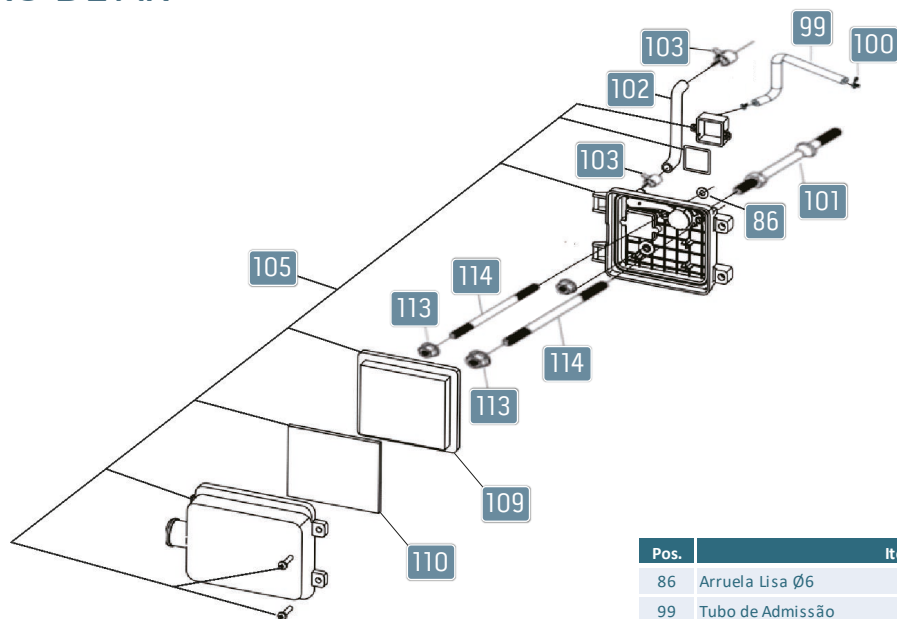

FILTRO DE AR

Pos.	Item	Qtd.	Código
86	Arruela Lisa Ø6	1	29114347
99	Tubo de Admissão	1	29114358
100	Presilha tubo Ø7.8	2	29114359
101	Parafuso do Filtro de Ar	1	29114360
102	Tubo de Escape	1	29114361
103	Presilha do Tudo Ø12	2	29114362
105	Conjunto filtro de ar	1	29114254
109	Elemento Filtro Ar	1	29114255
110	Filtro de espuma	1	29114256
113	Porca Sextavada Flangeada M6	3	29114363
114	Parafuso Prisoneiro M6x78	2	29114364