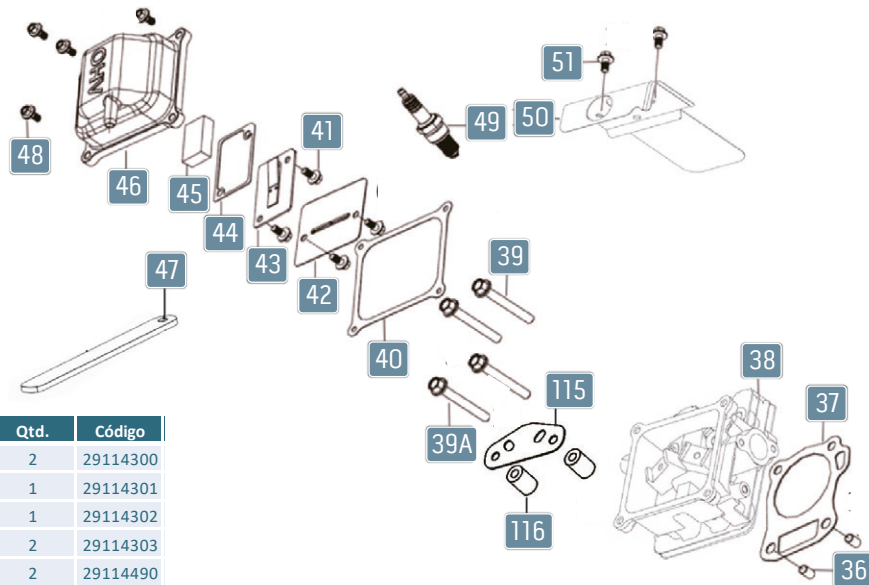

CABEÇOTE

Pos.	Item	Qtd.	Código
36	Pino Guia do Bloco do Motor 10x14	2	29114300
37	Junta do Cabeçote do Motor	1	29114301
38	Cabeçote do Motor	1	29114302
39	Parafuso Sextavado Flangeado M8x60 RP	2	29114303
39A	Parafuso Sextavado Flangeado M8x85 RP	2	29114490
40	Junta da Tampa do Cabeçote	1	29114304
41	Parafuso Sextavado Flangeado M5x10	4	29114305
42	Válvula de Respiro da Placa de Cobertura	1	29114306
43	Componente da Placa de Cobertura	1	29114307
44	Junta da Placa de Cobertura	1	29114308
45	Filtro de óleo do motor	1	29114309
46	Tampa do Cabeçote	1	29114310
47	Placa de Tensão	1	29114311
48	Parafuso Sextavado Flangeado M6x20	4	29114312
49	Vela de Ignição F7TC	1	29114313
50	Defletor de Ar	1	29114314
51	Parafuso Sextavado Flangeado M6x16	2	29114315
115	Placa de Apoio	1	29117130
116	Bucha do Cabeçote Ø17xØ8x23	2	29117131