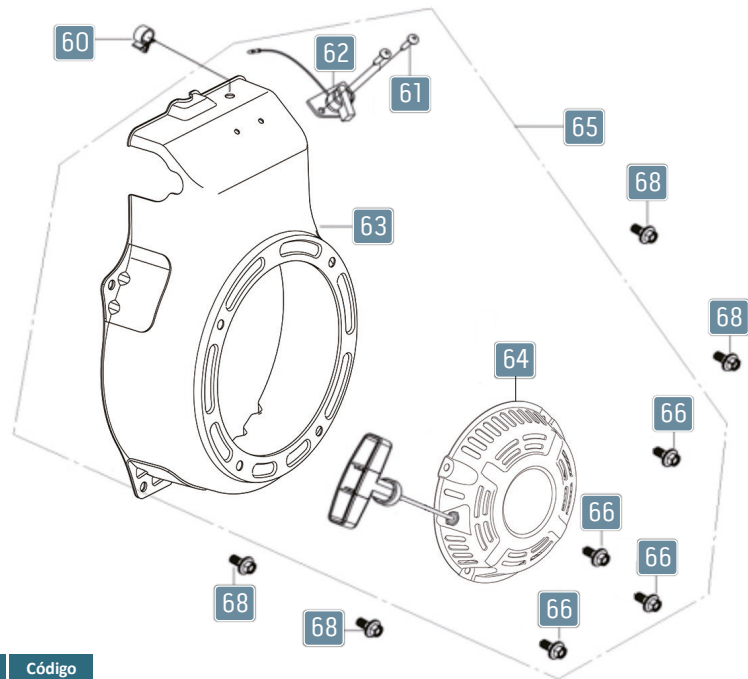

PARTIDA MANUAL

Pos.	Item	Qty.	Código
60	Placa de Linha B Ø5.5 DI	1	29114324
61	Parafuso Cabeça de Panela M4x10	2	29114325
62	Botão de Parada	1	29114326
63	Tampa da Ventoinha	1	N/A
64	Partida Manual	1	29114252
65	Conjunto Partida Manual	1	29114327
66	Parafuso Sextavado Flangeado M6x8	4	29114328
68	Parafuso Sextavado Flangeado M6x12	4	29114332

N/A = Item não será vendido separadamente