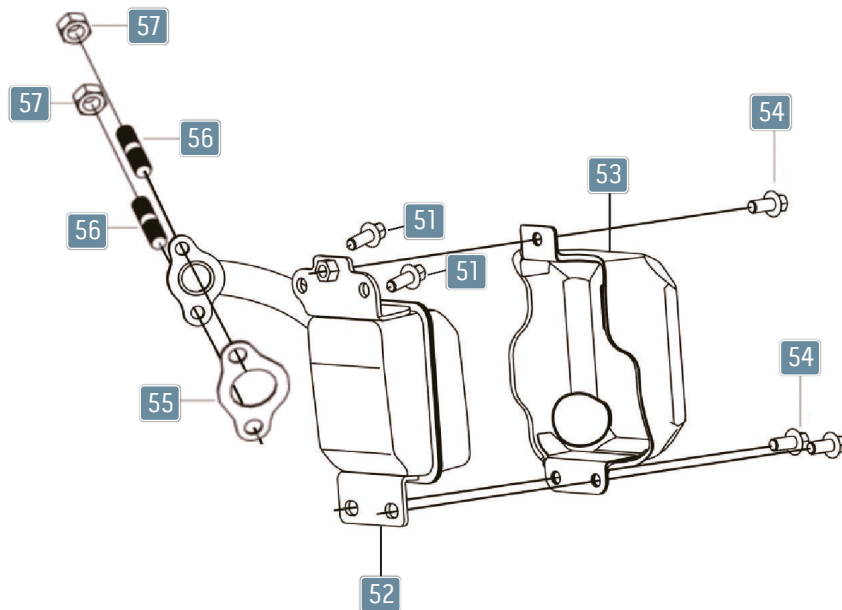

ESCAPAMENTO

Pos.	Item	Qtd.	Código
51	Parafuso Sextavado Flangeado M6x16	2	29114315
52	Silencioso	1	29114316
53	Tampa do Silencioso	1	29114317
54	Parafuso Sextavado Flangeado M8x16	3	29114318
55	Junta do Escapamento	1	29114319
56	Parafuso Prisioneiro 8x32	2	29114320
57	Porca Sextavada M8	2	29114321