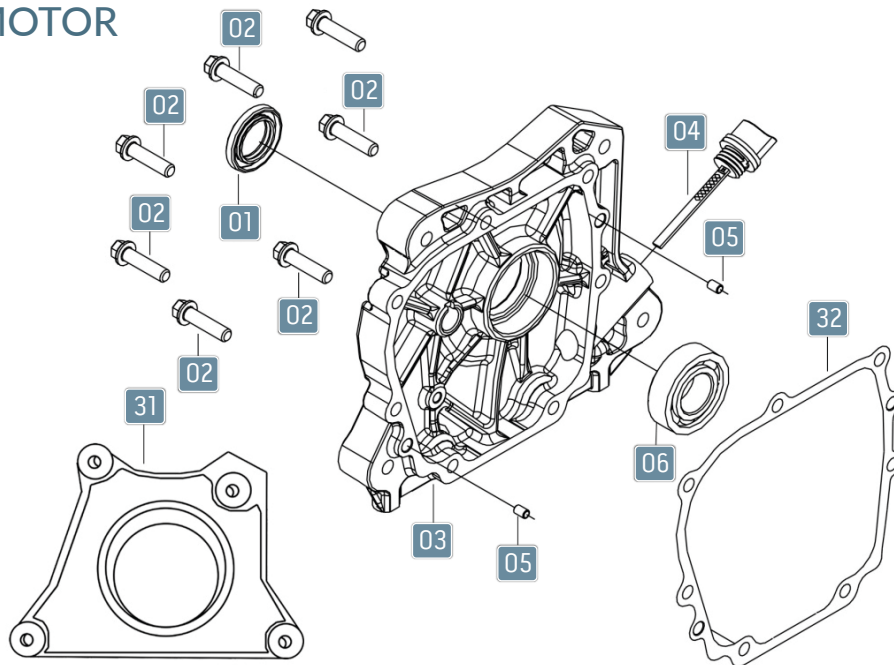

CATÁLOGO DE PEÇAS MENEGOTTI

MOTOR MENEGOTTI 165

MENEGOTTI[®]
CONSTRUÇÃO

TAMPA DO BLOCO DO MOTOR

Pos.	Item	Qtd.	Código
1	Retentor 25x41.25x6 OBM TC	1	29114267
2	Parafuso Sextavado Flangeado M8x35	7	29114268
3	Tampa do Bloco do Motor	1	29114269
4	Medidor do nível de Óleo	1	29114270
5	Pino Guia 8x14	2	29114271
6	Rolamento 6205 TM P53 CXCL	1	29114272
31	Flange de Adaptação	1	29114295
32	Junta da Tampa do Bloco do Motor	1	29114296

COMANDO DE VÁLVULAS

Pos.	Item	Qtd.	Código
14	Eixo do Comando de Válvulas	1	29114280
15	Válvula	2	29114281
16	Haste da Válvula	2	29114282
17	Válvula de Admissão	1	29114283
18	Válvula de Exaustão	1	29114284
19	Retentor da Haste Válvulas JH-TCK 216	1	29114285
20	Mola interna da válvula	2	29114286
21	Retentor da Mola de Válvulas	2	29114287
22	Bloqueio da Válvula	4	29114288
23	Parafuso Sextavado Flangeado M6x12	2	29114289
24	Conjunto Balancim de válvula	2	29114290

BLOCO DO MOTOR

Pos.	Item	Qty.	Código
6	Rolamento 6205 TM P53 CXCL	2	29114272
33	Bloco do Motor	1	29114297
34	Parafuso Sextavado Flangeado de Drenagem M10x15	2	29114298
35	Arruela Lisa Ø10	2	29114299
69	Retentor 25x41.25x6 OBM TC	1	29114329
74	Governador	1	29114335
88	Retentor 8x14x4 OBM TC	1	29114349
89	Arruela de Vedação Ø8.5xØ17x1	1	29114350
90	Braço regulador de velocidade	1	29114351
91	Pino Grampo	1	29114352