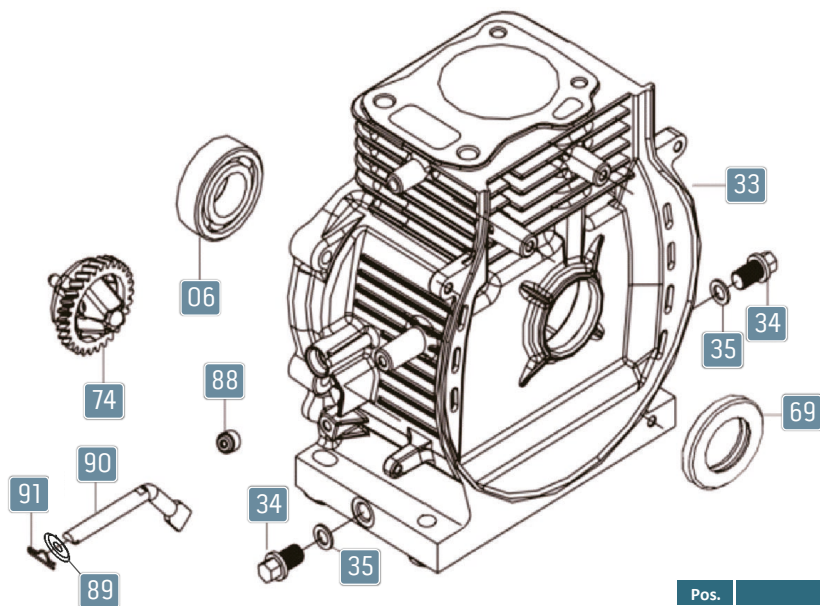

CATÁLOGO DE PEÇAS MENEGOTTI

MOTOR MENEGOTTI 165

MENEGOTTI[®]
CONSTRUÇÃO

TAMPA DO BLOCO DO MOTOR

Pos.	Item	Qtd.	Código
1	Retentor 25x41.25x6 OBM TC	1	29114267
2	Parafuso Sextavado Flangeado M8x35	7	29114268
3	Tampa do Bloco do Motor	1	29114269
4	Medidor do nível de Óleo	1	29114270
5	Pino Guia 8x14	2	29114271
6	Rolamento 6205 TM P53 CXCL	1	29114272
31	Flange de Adaptação	1	29114295
32	Junta da Tampa do Bloco do Motor	1	29114296

VIRABREQUIM, PISTÃO E BIELA

Pos.	Item	Qtd.	Código
7	Virabrequim	1	29114273
9	Bielá	1	29114275
10	Anel de retenção do pino do pistão	2	29114276
11	Pino do Pistão Ø13x47	1	29114277
12	Pistão	1	29114278
13	Jogo de Anéis do Pistão	1	29114279

COMANDO DE VÁLVULAS

Pos.	Item	Qtd.	Código
14	Eixo do Comando de Válvulas	1	29114280
15	Válvula	2	29114281
16	Haste da Válvula	2	29114282
17	Válvula de Admissão	1	29114283
18	Válvula de Exaustão	1	29114284
19	Retentor da Haste Válvulas JH-TCK 216	1	29114285
20	Mola interna da válvula	2	29114286
21	Retentor da Mola de Válvulas	2	29114287
22	Bloqueio da Válvula	4	29114288
23	Parafuso Sextavado Flangeado M6x12	2	29114289
24	Conjunto Balancim de válvula	2	29114290

BLOCO DO MOTOR

Pos.	Item	Qty.	Código
6	Rolamento 6205 TM P53 CXCL	2	29114272
33	Bloco do Motor	1	29114297
34	Parafuso Sextavado Flangeado de Drenagem M10x15	2	29114298
35	Arruela Lisa Ø10	2	29114299
69	Retentor 25x41.25x6 OBM TC	1	29114329
74	Governador	1	29114335
88	Retentor 8x14x4 OBM TC	1	29114349
89	Arruela de Vedação Ø8.5xØ17x1	1	29114350
90	Braço regulador de velocidade	1	29114351
91	Pino Grampo	1	29114352