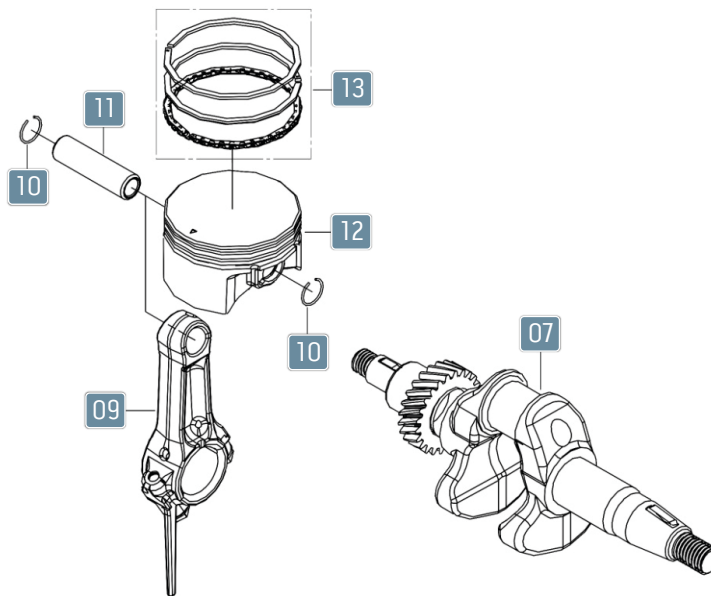

CATÁLOGO DE PEÇAS MENEGOTTI

MOTOR MENEGOTTI 165

MENEGOTTI[®]
CONSTRUÇÃO

TAMPA DO BLOCO DO MOTOR

Pos.	Item	Qtd.	Código
1	Retentor 25x41.25x6 OBM TC	1	29114267
2	Parafuso Sextavado Flangeado M8x35	7	29114268
3	Tampa do Bloco do Motor	1	29114269
4	Medidor do nível de Óleo	1	29114270
5	Pino Guia 8x14	2	29114271
6	Rolamento 6205 TM P53 CXCL	1	29114272
31	Flange de Adaptação	1	29114295
32	Junta da Tampa do Bloco do Motor	1	29114296

VIRABREQUIM, PISTÃO E BIELA

Pos.	Item	Qtd.	Código
7	Virabrequim	1	29114273
9	Bielá	1	29114275
10	Anel de retenção do pino do pistão	2	29114276
11	Pino do Pistão Ø13x47	1	29114277
12	Pistão	1	29114278
13	Jogo de Anéis do Pistão	1	29114279

COMANDO DE VÁLVULAS

Pos.	Item	Qtd.	Código
14	Eixo do Comando de Válvulas	1	29114280
15	Válvula	2	29114281
16	Haste da Válvula	2	29114282
17	Válvula de Admissão	1	29114283
18	Válvula de Exaustão	1	29114284
19	Retentor da Haste Válvulas JH-TCK 216	1	29114285
20	Mola interna da válvula	2	29114286
21	Retentor da Mola de Válvulas	2	29114287
22	Bloqueio da Válvula	4	29114288
23	Parafuso Sextavado Flangeado M6x12	2	29114289
24	Conjunto Balancim de válvula	2	29114290

BLOCO DO MOTOR

Pos.	Item	Qty.	Código
6	Rolamento 6205 TM P53 CXCL	2	29114272
33	Bloco do Motor	1	29114297
34	Parafuso Sextavado Flangeado de Drenagem M10x15	2	29114298
35	Arruela Lisa Ø10	2	29114299
69	Retentor 25x41.25x6 OBM TC	1	29114329
74	Governador	1	29114335
88	Retentor 8x14x4 OBM TC	1	29114349
89	Arruela de Vedação Ø8.5xØ17x1	1	29114350
90	Braço regulador de velocidade	1	29114351
91	Pino Grampo	1	29114352