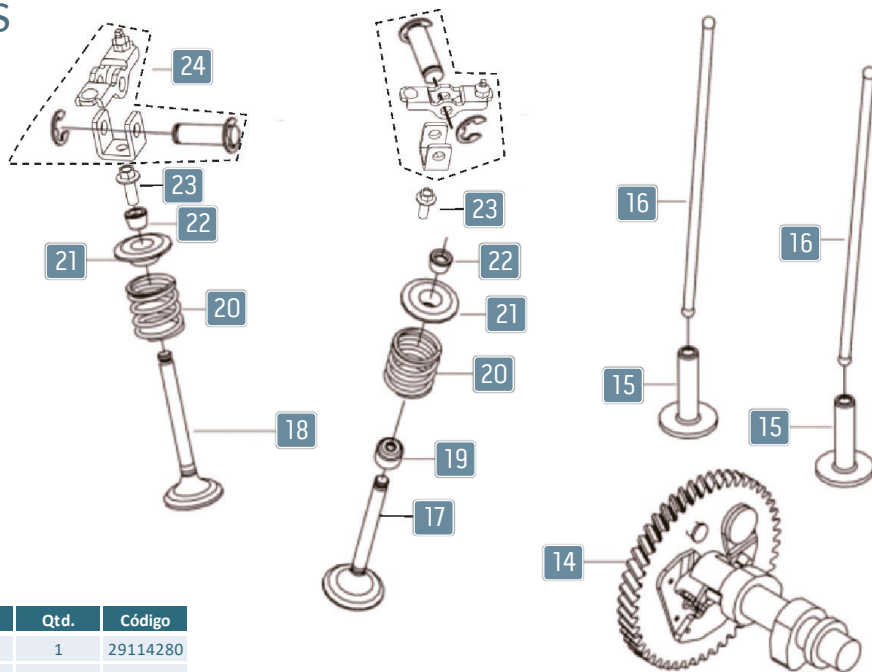

CATÁLOGO DE PEÇAS MENEGOTTI

MOTOR MENEGOTTI 165

MENEGOTTI[®]
CONSTRUÇÃO

TAMPA DO BLOCO DO MOTOR

Pos.	Item	Qtd.	Código
1	Retentor 25x41.25x6 OBM TC	1	29114267
2	Parafuso Sextavado Flangeado M8x35	7	29114268
3	Tampa do Bloco do Motor	1	29114269
4	Medidor do nível de Óleo	1	29114270
5	Pino Guia 8x14	2	29114271
6	Rolamento 6205 TM P53 CXCL	1	29114272
31	Flange de Adaptação	1	29114295
32	Junta da Tampa do Bloco do Motor	1	29114296

VIRABREQUIM, PISTÃO E BIELA

Pos.	Item	Qtd.	Código
7	Virabrequim	1	29114273
9	Bielá	1	29114275
10	Anel de retenção do pino do pistão	2	29114276
11	Pino do Pistão Ø13x47	1	29114277
12	Pistão	1	29114278
13	Jogo de Anéis do Pistão	1	29114279

COMANDO DE VÁLVULAS

Pos.	Item	Qtd.	Código
14	Eixo do Comando de Válvulas	1	29114280
15	Válvula	2	29114281
16	Haste da Válvula	2	29114282
17	Válvula de Admissão	1	29114283
18	Válvula de Exaustão	1	29114284
19	Retentor da Haste Válvulas JH-TCK 216	1	29114285
20	Mola interna da válvula	2	29114286
21	Retentor da Mola de Válvulas	2	29114287
22	Bloqueio da Válvula	4	29114288
23	Parafuso Sextavado Flangeado M6x12	2	29114289
24	Conjunto Balancim de válvula	2	29114290

BLOCO DO MOTOR

Pos.	Item	Qty.	Código
6	Rolamento 6205 TM P53 CXCL	2	29114272
33	Bloco do Motor	1	29114297
34	Parafuso Sextavado Flangeado de Drenagem M10x15	2	29114298
35	Arruela Lisa Ø10	2	29114299
69	Retentor 25x41.25x6 OBM TC	1	29114329
74	Governador	1	29114335
88	Retentor 8x14x4 OBM TC	1	29114349
89	Arruela de Vedação Ø8.5xØ17x1	1	29114350
90	Braço regulador de velocidade	1	29114351
91	Pino Grampo	1	29114352