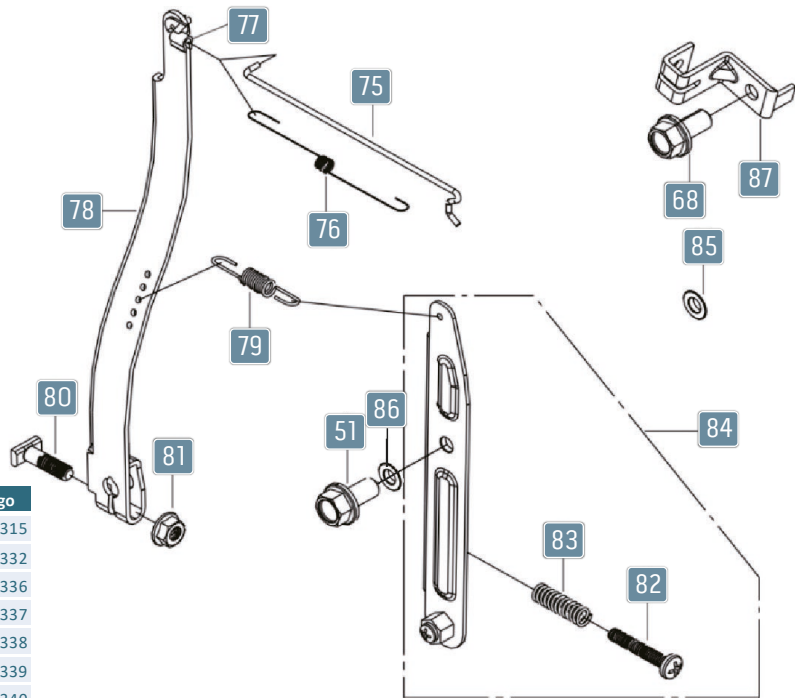

REGULAGEM DO MOTOR

Pos.	Item	Qty.	Código
51	Parafuso Sextavado Flangeado M6x16	1	29114315
68	Parafuso Sextavado Flangeado M6x12	1	29114332
75	Haste do Afogador	1	29114336
76	Mola de Retorno do Afogador	1	29114337
77	Manga de Fixação do Regulador de Velocidade	1	29114338
78	Suporte do Regulador de Velocidade	1	29114339
79	Mola Limitadora do Regulador de Velocidade	1	29114340
80	Parafuso Cabeça Quadrada	1	29114341
81	Porca Sextavada Flangeada M6	1	29114342
82	Parafuso Cabeça de Panela M5x35	1	29114343
83	Mola do Governador	1	N/A
84	Conjunto de Controle	1	29114345
85	Bucha	1	29114346
86	Arruela Lisa Ø6	1	29114347
87	Placa de pressão do cabo do acelerador	1	29114348

N/A: Não é vendido separadamente.