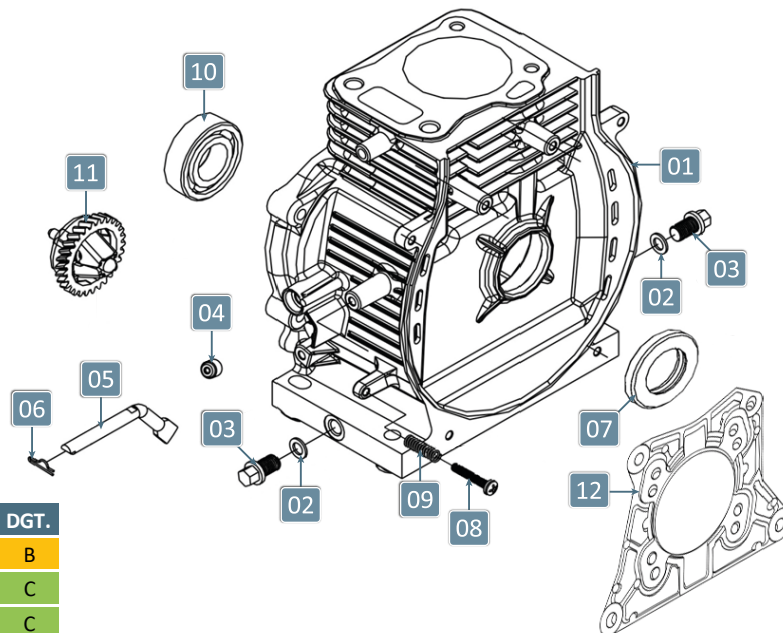

N/C: ITEM NÃO É COMERCIALIZADO

TAMPA DO CÁRTER DO MOTOR

POS.	DESCRIÇÃO	QTD.	CÓDIGO	DGT.
1	Parafuso Sext Flang M8x32	7	29121194	C
2	Retentor 25x41.25x6	1	29114267	B
3	Tampa do Bloco do Motor	1	29121195	C
4	Medidor do Nível de Óleo	1	29121196	B
5	Pino Guia 8x14	2	29114271	C
6	Rolamento 6205	1	29114272	B
7	Junta da Tampa do Bloco do Motor	1	29121197	A

VIRABREQUIM, PISTÃO E BIELA

POS.	DESCRIÇÃO	QTD.	CÓDIGO	DGT.
1	Jogo de Anéis do Pistão	1	29121198	A
2	Pistão	1	29121199	A
3	Anel de retenção do pino do pistão	2	29114276	B
4	Pino do Pistão Ø13x47	1	29114277	B
5	Bielas	1	29121636	B
6	Virabrequim	1	29121637	B

COMANDO DE VÁLVULAS

POS.	DESCRIÇÃO	QTD.	CÓDIGO	DGT.
1	Balancim de válvula	2	29121638	B
2	Eixo do Balancim	2	29121639	B
3	Trava do Eixo	2	29121640	B
4	Trava do Prato da Válvula	4	29121641	B
5	Retentor da Mola de Válvula	2	29121642	B
6	Mola de Válvula	2	29121643	B
7	Retentor da Haste Válvulas	1	29121644	B
8	Conjunto Válvulas	1	29121645	B
9	Haste da Válvula	2	29121646	B
10	Tucho	2	29121647	B
11	Árvore de Comando	1	29121648	B

CÁRTER DO MOTOR

POS.	DESCRIÇÃO	QTD.	CÓDIGO	DGT.
1	Bloco do Motor	1	29121189	B
2	Arruela Lisa Ø10	2	29114299	C
3	Parafuso Sext Flang de Drenagem M10x15	2	29114298	C
4	Retentor	1	29116681	B
5	Braço Regulador de Velocidade	1	29121190	B
6	Pino Grampo	1	29114352	A
7	Retentor 25x41,25x6	1	29116710	B
8	Parafuso Cabeça Panela M5x35	1	29114343	C
9	Mola do Governador	1	29121191	A
10	Rolamento 6205	1	29114272	B
11	Conjunto Governador	1	29121192	B
12	Flange	1	29121193	C