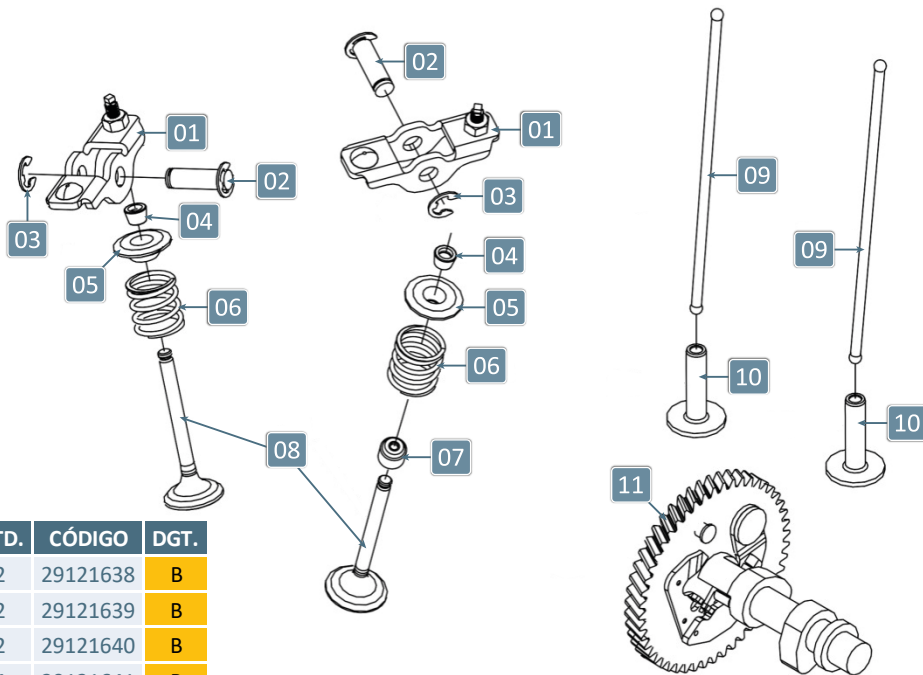

N/C: ITEM NÃO É COMERCIALIZADO

TAMPA DO CÁRTER DO MOTOR

POS.	DESCRIÇÃO	QTD.	CÓDIGO	DGT.
1	Parafuso Sext Flang M8x32	7	29121194	C
2	Retentor 25x41.25x6	1	29114267	B
3	Tampa do Bloco do Motor	1	29121195	C
4	Medidor do Nível de Óleo	1	29121196	B
5	Pino Guia 8x14	2	29114271	C
6	Rolamento 6205	1	29114272	B
7	Junta da Tampa do Bloco do Motor	1	29121197	A

VIRABREQUIM, PISTÃO E BIELA

POS.	DESCRIÇÃO	QTD.	CÓDIGO	DGT.
1	Jogo de Anéis do Pistão	1	29121198	A
2	Pistão	1	29121199	A
3	Anel de retenção do pino do pistão	2	29114276	B
4	Pino do Pistão Ø13x47	1	29114277	B
5	Bielas	1	29121636	B
6	Virabrequim	1	29121637	B

COMANDO DE VÁLVULAS

POS.	DESCRIÇÃO	QTD.	CÓDIGO	DGT.
1	Balancim de válvula	2	29121638	B
2	Eixo do Balancim	2	29121639	B
3	Trava do Eixo	2	29121640	B
4	Trava do Prato da Válvula	4	29121641	B
5	Retentor da Mola de Válvula	2	29121642	B
6	Mola de Válvula	2	29121643	B
7	Retentor da Haste Válvulas	1	29121644	B
8	Conjunto Válvulas	1	29121645	B
9	Haste da Válvula	2	29121646	B
10	Tucho	2	29121647	B
11	Árvore de Comando	1	29121648	B

CÁRTER DO MOTOR

POS.	DESCRIÇÃO	QTD.	CÓDIGO	DGT.
1	Bloco do Motor	1	29121189	B
2	Arruela Lisa Ø10	2	29114299	C
3	Parafuso Sext Flang de Drenagem M10x15	2	29114298	C
4	Retentor	1	29116681	B
5	Braço Regulador de Velocidade	1	29121190	B
6	Pino Grampo	1	29114352	A
7	Retentor 25x41,25x6	1	29116710	B
8	Parafuso Cabeça Panela M5x35	1	29114343	C
9	Mola do Governador	1	29121191	A
10	Rolamento 6205	1	29114272	B
11	Conjunto Governador	1	29121192	B
12	Flange	1	29121193	C