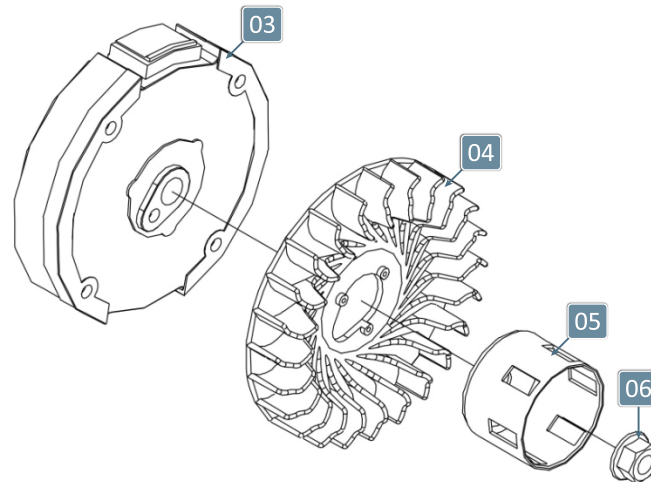

VOLANTE DO MOTOR

POS.	DESCRIÇÃO	QTD.	CÓDIGO	DGT.
1	Bobina de Ignição	1	29121664	A
2	Parafuso Sextavado Flangeado M6x25	2	29121658	C
3	Volante	1	29121665	C
4	Ventilador	1	29121666	B
5	Cubo da Partida Retrátil	1	29121667	C
6	Porca Sextavada Flangeada M14x1.5	1	29114334	C