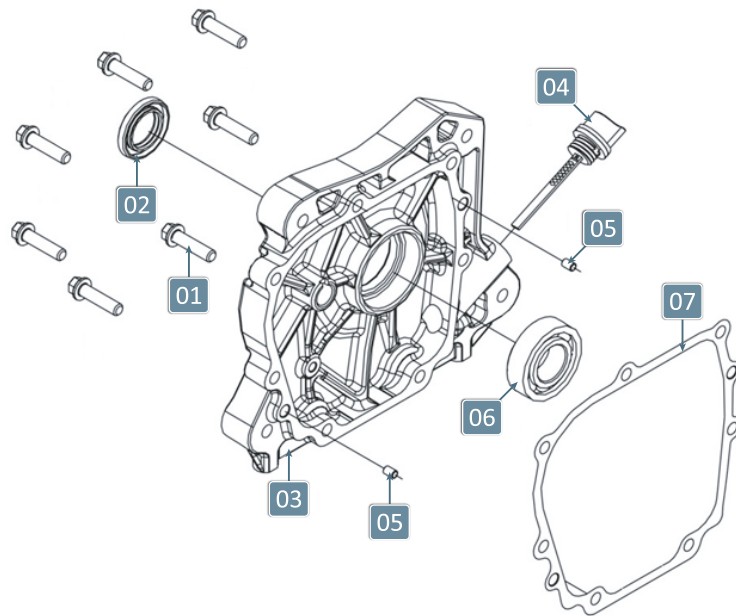

CATÁLOGO DE PEÇAS MENEGOTTI

MOTOR MENEGOTTI 165-A

MENEGOTTI[®]
CONSTRUÇÃO

Especificação de Legenda

NÍVEL DE DESGASTE	
A	Desgaste Maior
B	Desgaste Intermediário
C	Desgaste Menor

N/A: ITEM NÃO É VENDIDO SEPARADAMENTE

N/C: ITEM NÃO É COMERCIALIZADO

TAMPA DO CÁRTER DO MOTOR

POS.	DESCRIÇÃO	QTD.	CÓDIGO	DGT.
1	Parafuso Sext Flang M8x32	7	29121194	C
2	Retentor 25x41.25x6	1	29114267	B
3	Tampa do Bloco do Motor	1	29121195	C
4	Medidor do Nível de Óleo	1	29121196	B
5	Pino Guia 8x14	2	29114271	C
6	Rolamento 6205	1	29114272	B
7	Junta da Tampa do Bloco do Motor	1	29121197	A

COMANDO DE VÁLVULAS

POS.	DESCRIÇÃO	QTD.	CÓDIGO	DGT.
1	Balancim de válvula	2	29121638	B
2	Eixo do Balancim	2	29121639	B
3	Trava do Eixo	2	29121640	B
4	Trava do Prato da Válvula	4	29121641	B
5	Retentor da Mola de Válvula	2	29121642	B
6	Mola de Válvula	2	29121643	B
7	Retentor da Haste Válvulas	1	29121644	B
8	Conjunto Válvulas	1	29121645	B
9	Haste da Válvula	2	29121646	B
10	Tucho	2	29121647	B
11	Árvore de Comando	1	29121648	B

CÁRTER DO MOTOR

POS.	DESCRIÇÃO	QTD.	CÓDIGO	DGT.
1	Bloco do Motor	1	29121189	B
2	Arruela Lisa Ø10	2	29114299	C
3	Parafuso Sext Flang de Drenagem M10x15	2	29114298	C
4	Retentor	1	29116681	B
5	Braço Regulador de Velocidade	1	29121190	B
6	Pino Grampo	1	29114352	A
7	Retentor 25x41,25x6	1	29116710	B
8	Parafuso Cabeça Panela M5x35	1	29114343	C
9	Mola do Governador	1	29121191	A
10	Rolamento 6205	1	29114272	B
11	Conjunto Governador	1	29121192	B
12	Flange	1	29121193	C