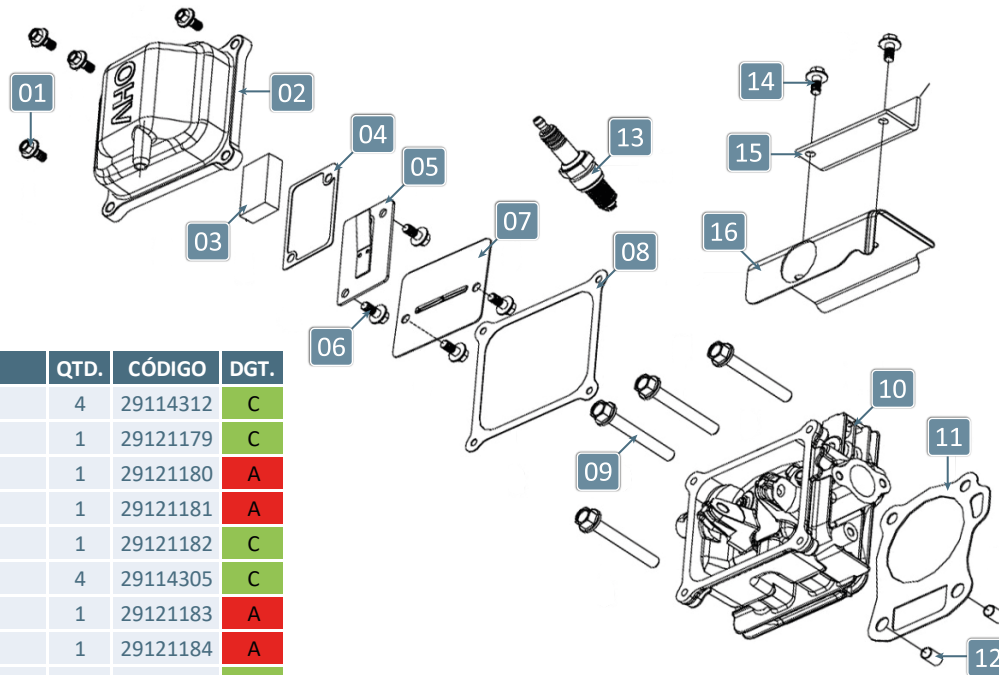

CABEÇOTE

POS.	DESCRIÇÃO	QTD.	CÓDIGO	DGT.
1	Parafuso Sextavado Flangeado M6X20	4	29114312	C
2	Tampa do Cabeçote	1	29121179	C
3	Filtro de óleo do motor	1	29121180	A
4	Junta de Vedação	1	29121181	A
5	Placa de Cobertura	1	29121182	C
6	Parafuso Sextavado Flangeado M5X10	4	29114305	C
7	Defletor	1	29121183	A
8	Junta da Tampa do Cabeçote	1	29121184	A
9	Parafuso Sextavado Flangeado M8X60	4	29114303	C
10	Cabeçote do Motor	1	29121185	B
11	Junta do Cabeçote	1	29121186	A
12	Pino Guia	2	29114300	C
13	Vela de Ignição	1	29116676	A
14	Parafuso Sextavado Flangeado M6X16	2	29114315	C
15	Suporte do silencioso	1	29121187	C
16	Defletor de Ar	1	29121188	C