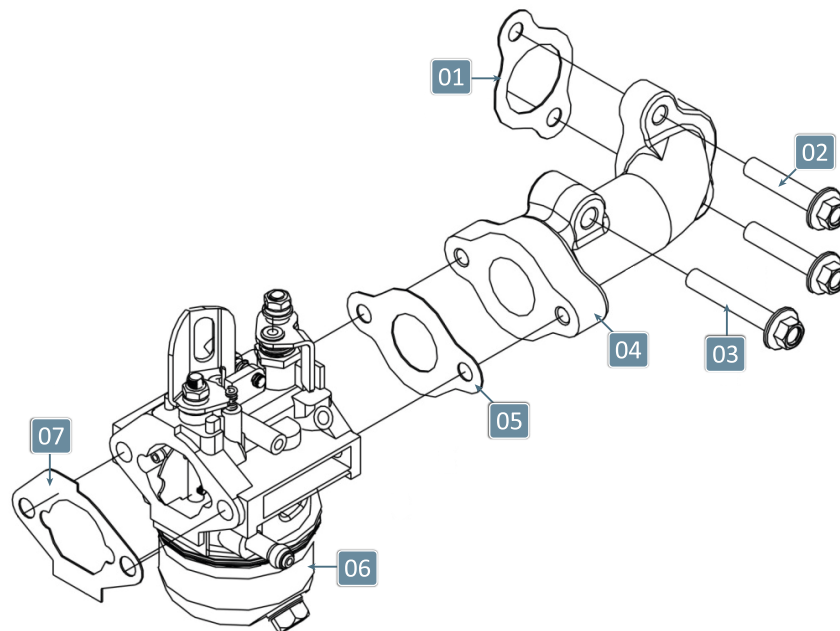

CARBURADOR

POS.	DESCRIÇÃO	QTD.	CÓDIGO	DGT.
1	Junta de Admissão	1	29121657	A
2	Parafuso Sextavado Flangeado M6x25	2	29121658	C
3	Parafuso Sextavado Flangeado M6x30	1	29121659	C
4	Tubo de Admissão	1	29121660	C
5	Junta do Carburador	1	29121661	A
6	Carburador	1	29121662	B
7	Junta do Filtro de Ar	1	29121663	A