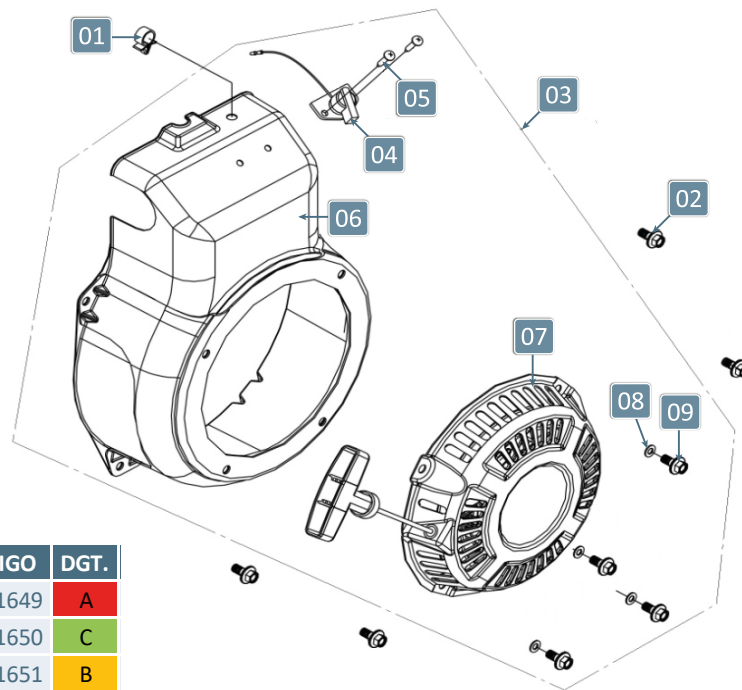

COMANDO DE VÁLVULAS

POS.	DESCRIÇÃO	QTD.	CÓDIGO	DGT.
1	Balancim de válvula	2	29121638	B
2	Eixo do Balancim	2	29121639	B
3	Trava do Eixo	2	29121640	B
4	Trava do Prato da Válvula	4	29121641	B
5	Retentor da Mola de Válvula	2	29121642	B
6	Mola de Válvula	2	29121643	B
7	Retentor da Haste Válvulas	1	29121644	B
8	Conjunto Válvulas	1	29121645	B
9	Haste da Válvula	2	29121646	B
10	Tucho	2	29121647	B
11	Árvore de Comando	1	29121648	B

CÁRTER DO MOTOR

POS.	DESCRIÇÃO	QTD.	CÓDIGO	DGT.
1	Bloco do Motor	1	29121189	B
2	Arruela Lisa Ø10	2	29114299	C
3	Parafuso Sext Flang de Drenagem M10x15	2	29114298	C
4	Retentor	1	29116681	B
5	Braço Regulador de Velocidade	1	29121190	B
6	Pino Grampo	1	29114352	A
7	Retentor 25x41,25x6	1	29116710	B
8	Parafuso Cabeça Panela M5x35	1	29114343	C
9	Mola do Governador	1	29121191	A
10	Rolamento 6205	1	29114272	B
11	Conjunto Governador	1	29121192	B
12	Flange	1	29121193	C

CABEÇOTE

POS.	DESCRIÇÃO	QTD.	CÓDIGO	DGT.
1	Parafuso Sextavado Flangeado M6X20	4	29114312	C
2	Tampa do Cabeçote	1	29121179	C
3	Filtro de óleo do motor	1	29121180	A
4	Junta de Vedação	1	29121181	A
5	Placa de Cobertura	1	29121182	C
6	Parafuso Sextavado Flangeado M5X10	4	29114305	C
7	Defletor	1	29121183	A
8	Junta da Tampa do Cabeçote	1	29121184	A
9	Parafuso Sextavado Flangeado M8X60	4	29114303	C
10	Cabeçote do Motor	1	29121185	B
11	Junta do Cabeçote	1	29121186	A
12	Pino Guia	2	29114300	C
13	Vela de Ignição	1	29116676	A
14	Parafuso Sextavado Flangeado M6X16	2	29114315	C
15	Suporte do silencioso	1	29121187	C
16	Defletor de Ar	1	29121188	C

PARTIDA MANUAL

POS.	DESCRIÇÃO	QTD.	CÓDIGO	DGT.
1	Clipe de fixação do cabo	1	29121649	A
2	Parafuso Sext Flang M6X10	4	29121650	C
3	Conjunto Partida Manual	1	29121651	B
4	Botão de Parada	1	29121652	A
5	Parafuso Phillips Cab Pan M4x10	2	29121653	C
6	Tampa da Ventoinha	1	29121654	C
7	Partida Manual	1	29121655	B
8	Arruela M6X13	4	29121656	C
9	Parafuso Sext Flang M6X8	4	29117348	C