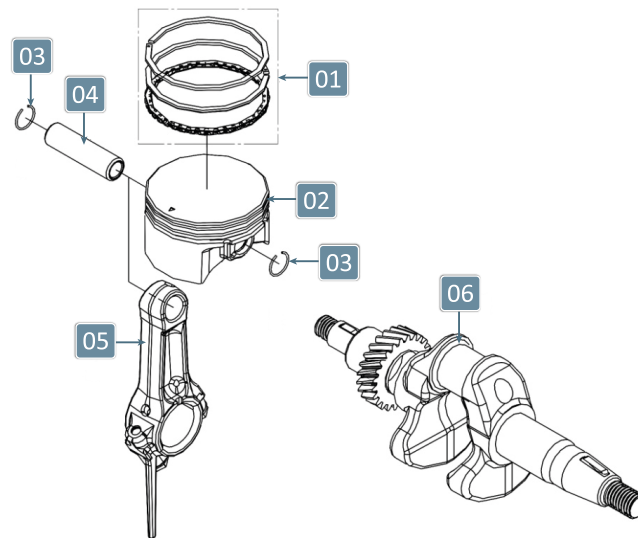

VIRABREQUIM, PISTÃO E BIELA

POS.	DESCRIÇÃO	QTD.	CÓDIGO	DGT.
1	Jogo de Anéis do Pistão	1	29121198	A
2	Pistão	1	29121199	A
3	Anel de retenção do pino do pistão	2	29114276	B
4	Pino do Pistão Ø13x47	1	29114277	B
5	Bielas	1	29121636	B
6	Virabrequim	1	29121637	B