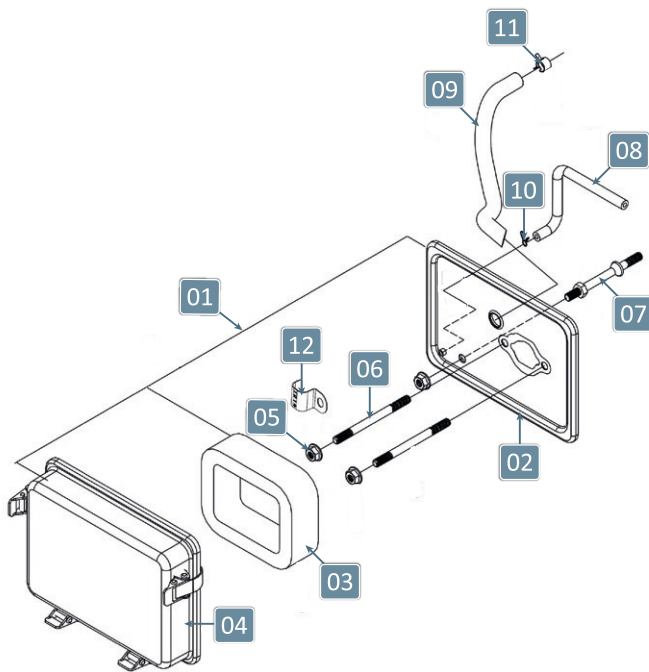

FILTRO DE AR

POS.	DESCRIÇÃO	QTD.	CÓDIGO	DGT.
1	Conjunto filtro de ar	1	29121680	B
2	Suporte do Filtro de Ar	1	29121681	B
3	Elemento Filtrante	1	29121682	A
4	Tampa do Filtro de Ar	1	29121683	B
5	Porca Sextavada Flangeada M6	3	29121684	C
6	Parafuso Prisioneiro M6x81	2	29121685	C
7	Parafuso do Filtro de Ar M6x74	1	29121686	C
8	Tubo de Admissão	1	29121687	A
9	Tubo de Escape	1	29121688	A
10	Clip	1	29116704	A
11	Presilha do Tubo Ø12	1	29114362	A
12	Placa de Fixação do Cabo	1	29121689	C