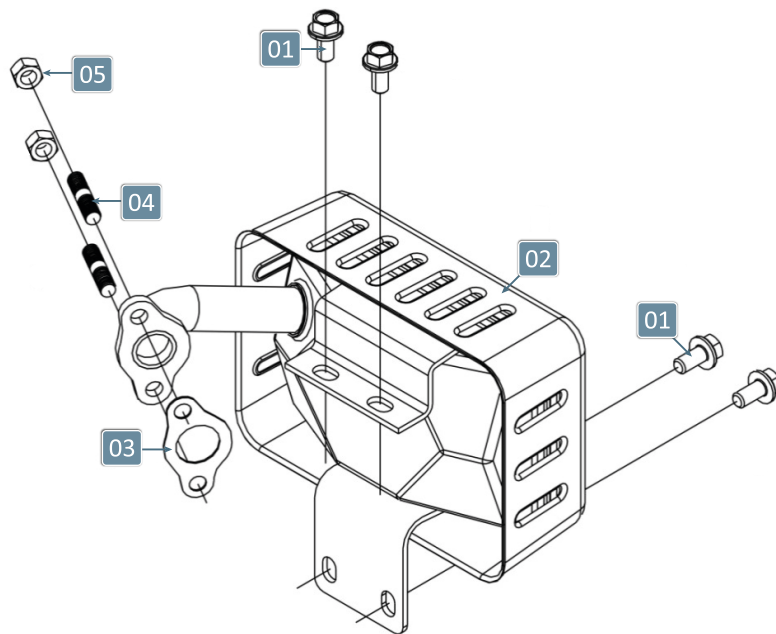

ESCAPAMENTO

POS.	DESCRIÇÃO	QTD.	CÓDIGO	DGT.
1	Parafuso Sextavado Flangeado M8x16	4	29114318	C
2	Silencioso	1	29121690	B
3	Junta do Escapamento	1	29121691	A
4	Prisioneiro do Escapamento M8X34	2	29121692	C
5	Porca Sextavada M8	2	29114321	C