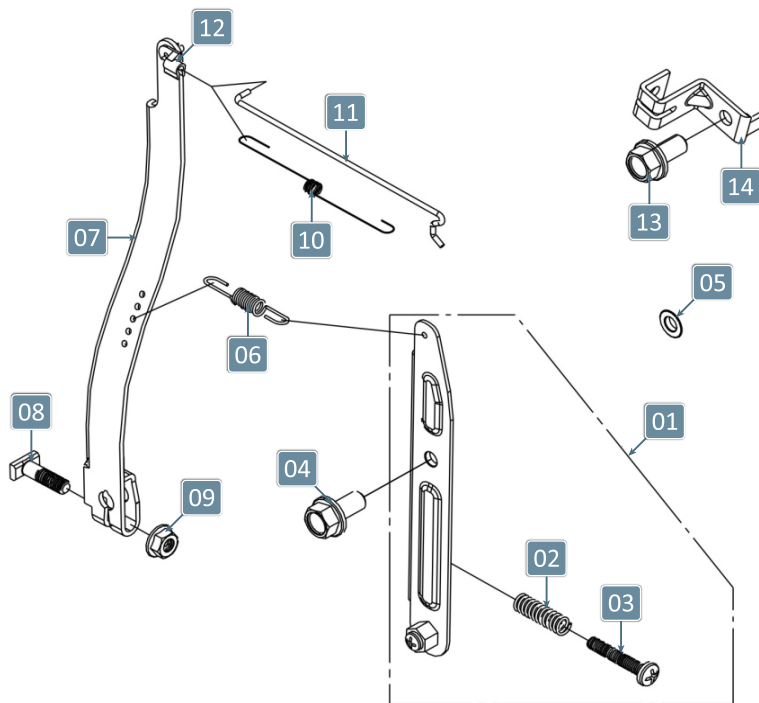

REGULAGEM DO MOTOR

POS.	DESCRIÇÃO	QTD.	CÓDIGO	DGT.
1	Conjunto de Controle	1	29121668	B
2	Mola do Regulador de Velocidade	1	29121669	A
3	Parafuso Cabeça Painel M5x35	1	29114343	C
4	Parafuso Sextavado Flangeado M6x16	1	29114315	C
5	Bucha	1	29121670	C
6	Mola do Governador	1	29121671	A
7	Suporte do Regulador de Velocidade	1	29121672	C
8	Parafuso Cabeça Quadrada M6X21	1	29121673	C
9	Porca Sextavada Flangeada M6	1	29121674	C
10	Mola Retorno do Afogador	1	29121675	A
11	Haste do Afogador	1	29121676	B
12	Clipe Fixação do Regulador de Velocidade	1	29121677	A
13	Parafuso Sextavado Flangeado M6x10	1	29121678	C
14	Suporte Fixação Cabo do Acelerador	1	29121679	C