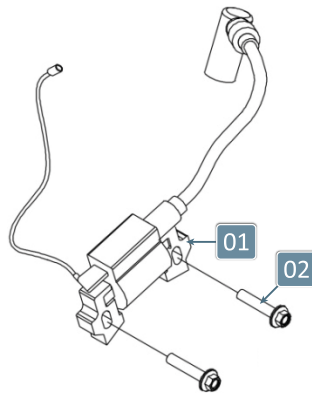

VOLANTE DO MOTOR

POS.	DESCRIÇÃO	QTD.	CÓDIGO	DGT.
1	Bobina de Ignição	1	29121664	A
2	Parafuso Sextavado Flangeado M6x25	2	29121658	C
3	Volante	1	29121665	C
4	Ventilador	1	29121666	B
5	Cubo da Partida Retrátil	1	29121667	C
6	Porca Sextavada Flangeada M14x1.5	1	29114334	C