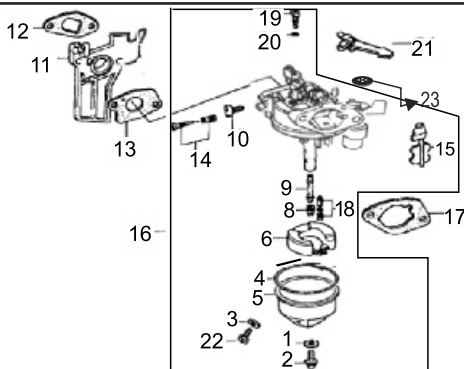

CARBURADOR

NÚM.	CÓDIGO	PEÇA (CARBURADOR)	APLICAÇÃO	BFG 8.0	BFG 13.0
1	509	ANEL DO PARAFUSO CUBA CARBURADOR	8.0/13.0	1	1
2	510	PARAFUSO CUBA DO CARBURADOR	8.0/13.0	1	1
3	511	ANEL DE VEDAÇÃO DRENO CUBA	8.0/13.0	1	1
4	666	ANEL DE VEDAÇÃO CUBA CARBURADOR	8.0/13.0	1	1
5	667	CUBA DO CARBURADOR	8.0/13.0	1	1
6	668	BÓIA DO CARBURADOR	8.0	1	
6	750	BÓIA DO CARBURADOR	13.0		1
8	670	GICLEUR	8.0	1	
8	752	GICLEUR	13.0		1
9	671	GICLEUR PRINCIPAL	8.0	1	
9	753	GICLEUR PRINCIPAL	13.0		1
10	518	PARAFUSO ACELERAÇÃO	8.0/13.0	1	1
11	673	COLETOR ADMISSÃO	8.0	1	
11	755	COLETOR ADMISSÃO	13.0		1
12	674	JUNTA COLETOR	8.0	1	
12	756	JUNTA COLETOR	13.0		1
13	675	JUNTA DO CARBURADOR	8.0	1	
13	757	JUNTA DO CARBURADOR	13.0		1
14	676	PARAFUSO DA MISTURA COM MOLA	8.0/13.0	1	1
15	677	BORBOLETA COM EIXO CARBURADOR	8.0	1	
15	759	BORBOLETA COM EIXO CARBURADOR	13.0		1
16	678	CARBURADOR COMPLETO	8.0	1	
16	760	CARBURADOR COMPLETO	13.0		1
17	761	JUNTA ESPAÇADORA	8.0/13.0	1	1
18	680	AGULHA BÓIA + MOLA CARBURADOR	8.0/13.0	1	1
19	681	GICLEUR DA BAIXA	8.0/13.0	1	1
20	528	ANEL O'RING GICLEUR BAIXA	8.0/13.0	1	1
21	529	ALAVANCA DO AFOGADOR	8.0/13.0	1	1
22	530	PARAFUSO DRENO CUBA	8.0/13.0	1	1
23	806	ANÉL DE VEDAÇÃO DA TORNEIRA	8.0/13.0	1	1