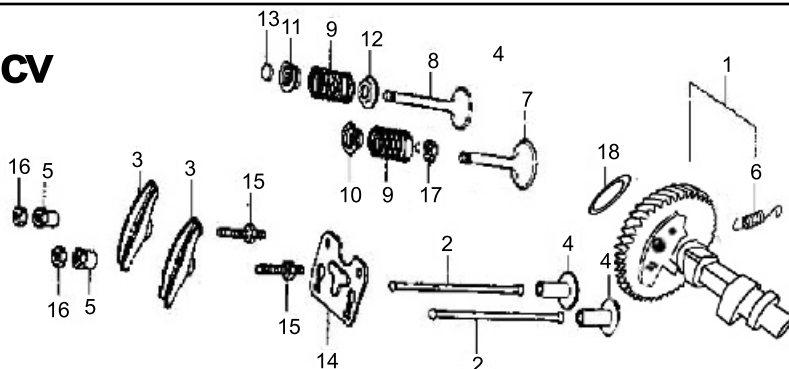

TAMPA DO BLOCO

NÚM.	CÓDIGO	PEÇA (TAMPA/BLOCO)	APLICAÇÃO	BFG	BFG
				8.0	13.0
1	610	TAMPA CARÇAÇA	8.0	1	
1	721	TAMPA CARÇAÇA	13.0		1
2	611	JUNTA TAMPA CARÇAÇA	8.0	1	
2	722	JUNTA TAMPA CARÇAÇA	13.0		1
5	39	ROLAMENTO DE ESFERA 6207	8.0/13.0	1	1
6	123	ROLAMENTO DE ESFERA 6202	13.0		1
8	616	CONJUNTO RAR	8.0	1	
8	724	CONJUNTO RAR	13.0		1
15	623	PINO GUIA TAMPA	8.0/13.0	2	2
16	1334	RETENTOR TAMPA-CARÇAÇA	8.0	1	
16	606	RETENTOR TAMPA-CARÇAÇA	13.0		1
17	625	PARAFUSO M8X35 TAMPA	8.0	7	
17	729	PARAFUSO M8X38 TAMPA	13.0		7
18	626	TAMPA DE ÓLEO - ANEL	8.0/13.0	1	1
19	627	BUJÃO NÍVEL DE ÓLEO - ANEL	8.0/13.0	1	1
NÚM.	CÓDIGO	PEÇA (JOGO DE JUNTAS)	APLICAÇÃO	BFG	BFG
91	838	JOGO DE JUNTAS	8.0	1	
91	839	JOGO DE JUNTAS	13.0		1

EIXO VIRABREQUIM

8.0 cv

13.0 cv

NÚM.	CÓDIGO	PEÇA (EIXO/VIRABREQUIM)	APLICAÇÃO	BFG 8.0	BFG 13.0
1	628	EIXO VIRABREQUIM H	8.0	1	
1	731	EIXO BALANCIADOR	13.0		1
2	629	CHAVETA VOLANTE	8.0	1	
2	39	ROLAMENTO DE ESFERA 6207	13.0		1
3	629	CHAVETA VOLANTE	13.0		1
4	732	EIXO VIRABREQUIM H	13.0		1

COMANDO DE VÁLVULA

8.0 cv

13.0 cv

NÚM.	CÓDIGO	PEÇA (COMANDO DE VÁLVULA)	APLICAÇÃO	BFG 8.0	BFG 13.0
1	636	ÁRVORE COMANDO	8.0	1	
1	737	ÁRVORE COMANDO	13.0		1
2	1221	VARETA VÁLVULA	8.0	2	
2	637	VARETA VÁLVULA	13.0		2
3	638	BALANCIM	8.0/13.0	2	2
4	639	TUCHO VÁLVULA	8.0/13.0	2	2
5	468	PORCA BALANCIM	8.0/13.0	2	2
6	640	ARRUELA ENCOSTO COMANDO	8.0	1	
6	738	MOLA DO DESCOMPRESSOR	13.0		1
7	641	VÁLVULA ADMISSÃO	8.0	1	
7	739	VÁLVULA ADMISSÃO	13.0		1
8	642	VÁLVULA ESCAPE	8.0	1	
8	740	VÁLVULA ESCAPE	13.0		1
9	643	MOLA DA VÁLVULA	8.0/13.0	2	2
10	644	PRATO MOLA ADMISSÃO	8.0/13.0	1	1
11	645	PRATO MOLA ESCAPE	8.0/13.0	1	1
12	646	ASSENTO DA MOLA	8.0/13.0	1	1
13	647	PASTILHA DA VÁLVULA	8.0/13.0	1	1
14	648	PLACA GUIA DAS VARETAS	8.0/13.0	1	1
15	649	PARAFUSO REGULAGEM BALANCIM	8.0/13.0	2	2
16	469	CONTRA PORCA BALANCIM	8.0/13.0	2	2
17	650	RETENTOR DE VÁLVULA	8.0/13.0	1	1
18	640	ARRUELA ENCOSTO COMANDO	13.0		1