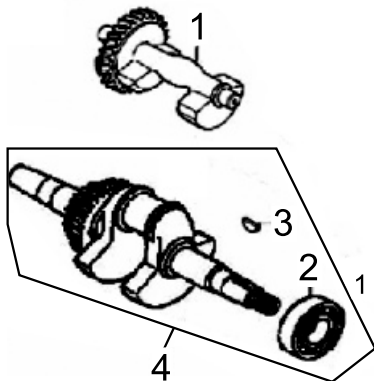

**MOTOR DE PARTIDA**

NÚM.	CÓDIGO	PEÇAS (MOTOR DE PARTIDA)	APLICAÇÃO	BFG 8.0	BFG 13.0
1	1547	MOTOR DE PARTIDA 13.0cv PARTIDA ELÉTRICA	13.0		1
2	625	PARAFUSO M8 X 35mm	13.0		2
3	1548	AUTOMÁTICO MOTOR DE PARTIDA	13.0		1
4	1328	PARAFUSO M5 X 14mm	13.0		2
5	1454	CABO POSITIVO MOTOR DE PARTIDA	13.0		1
6	1279	CABO NEGATIVO MOTOR DE PARTIDA	13.0		1
7	1549	CHICOTE DO AUTOMÁTICO	13.0		1

TAMPA DO BLOCO

NÚM.	CÓDIGO	PEÇA (TAMPA/BLOCO)	APLICAÇÃO	BFG	BFG
				8.0	13.0
1	610	TAMPA CARÇAÇA	8.0	1	
1	721	TAMPA CARÇAÇA	13.0		1
2	611	JUNTA TAMPA CARÇAÇA	8.0	1	
2	722	JUNTA TAMPA CARÇAÇA	13.0		1
5	39	ROLAMENTO DE ESFERA 6207	8.0/13.0	1	1
6	123	ROLAMENTO DE ESFERA 6202	13.0		1
8	616	CONJUNTO RAR	8.0	1	
8	724	CONJUNTO RAR	13.0		1
15	623	PINO GUIA TAMPA	8.0/13.0	2	2
16	1334	RETENTOR TAMPA-CARÇAÇA	8.0	1	
16	606	RETENTOR TAMPA-CARÇAÇA	13.0		1
17	625	PARAFUSO M8X35 TAMPA	8.0	7	
17	729	PARAFUSO M8X38 TAMPA	13.0		7
18	626	TAMPA DE ÓLEO - ANEL	8.0/13.0	1	1
19	627	BUJÃO NÍVEL DE ÓLEO - ANEL	8.0/13.0	1	1
NÚM.	CÓDIGO	PEÇA (JOGO DE JUNTAS)	APLICAÇÃO	BFG	BFG
91	838	JOGO DE JUNTAS	8.0	1	
91	839	JOGO DE JUNTAS	13.0		1

EIXO VIRABREQUIM

8.0 cv

13.0 cv

NÚM.	CÓDIGO	PEÇA (EIXO/VIRABREQUIM)	APLICAÇÃO	BFG 8.0	BFG 13.0
1	628	EIXO VIRABREQUIM H	8.0	1	
1	731	EIXO BALANCIADOR	13.0		1
2	629	CHAVETA VOLANTE	8.0	1	
2	39	ROLAMENTO DE ESFERA 6207	13.0		1
3	629	CHAVETA VOLANTE	13.0		1
4	732	EIXO VIRABREQUIM H	13.0		1