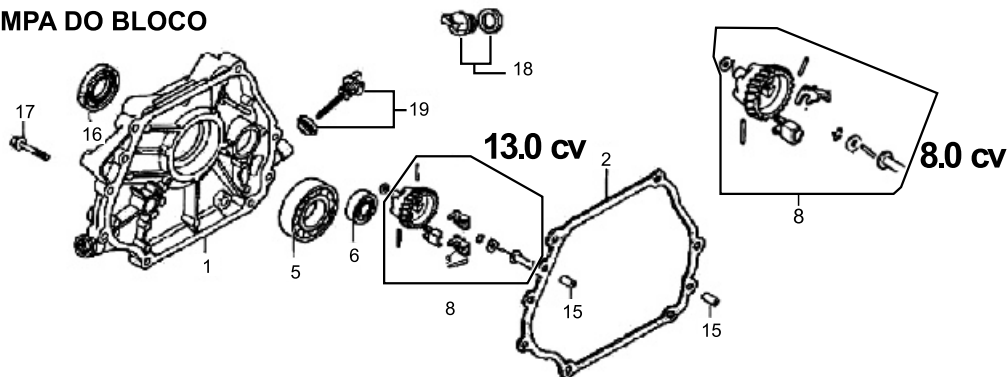

TAMPA DO BLOCO

NÚM.	CÓDIGO	PEÇA (TAMPA/BLOCO)	APLICAÇÃO	BFG	BFG
				8.0	13.0
1	610	TAMPA CARÇAÇA	8.0	1	
1	721	TAMPA CARÇAÇA	13.0		1
2	611	JUNTA TAMPA CARÇAÇA	8.0	1	
2	722	JUNTA TAMPA CARÇAÇA	13.0		1
5	39	ROLAMENTO DE ESFERA 6207	8.0/13.0	1	1
6	123	ROLAMENTO DE ESFERA 6202	13.0		1
8	616	CONJUNTO RAR	8.0	1	
8	724	CONJUNTO RAR	13.0		1
15	623	PINO GUIA TAMPA	8.0/13.0	2	2
16	1334	RETENTOR TAMPA-CARÇAÇA	8.0	1	
16	606	RETENTOR TAMPA-CARÇAÇA	13.0		1
17	625	PARAFUSO M8X35 TAMPA	8.0	7	
17	729	PARAFUSO M8X38 TAMPA	13.0		7
18	626	TAMPA DE ÓLEO - ANEL	8.0/13.0	1	1
19	627	BUJÃO NÍVEL DE ÓLEO - ANEL	8.0/13.0	1	1
NÚM.	CÓDIGO	PEÇA (JOGO DE JUNTAS)	APLICAÇÃO	BFG	BFG
91	838	JOGO DE JUNTAS	8.0	1	
91	839	JOGO DE JUNTAS	13.0		1