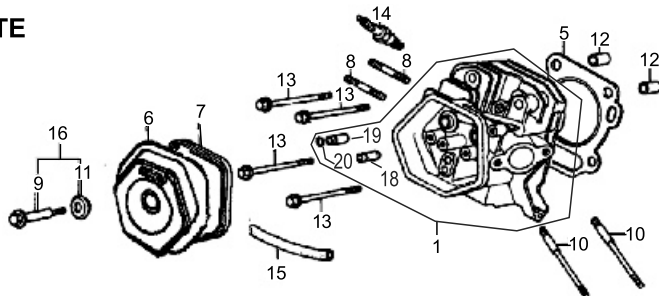

# MOTORES ESTACIONÁRIOS

▪ BFG 4T-8.0 ▪ BFG 4T-13.0

**PEÇAS E GARANTIA**  
EM TODO O TERRITÓRIO NACIONAL

**CABEÇOTE**

NÚM.	CÓDIGO	PEÇA (CABEÇOTE)	APLICAÇÃO	BFG 8.0	BFG 13.0
1	585	CABEÇOTE	8.0	1	
1	714	CABEÇOTE	13.0		1
5	589	JUNTA CABEÇOTE	8.0	1	
5	717	JUNTA CABEÇOTE	13.0		1
6	590	TAMPA CABEÇOTE	8.0/13.0	1	1
7	591	VEDAÇÃO TAMPA CABEÇOTE	8.0/13.0	1	1
8	592	PRISIONEIRO M8X48.5 ESCAPE	8.0/13.0	2	2
9	593	PARAFUSO TAMPA CABEÇOTE	8.0/13.0	1	1
10	594	PRISIONEIRO M6 - 8 X 134 CARBURADOR	8.0	2	
10	718	PRISIONEIRO M6 - 8 X 134 CARBURADOR	13.0		2
11	595	ARRUELA TAMPA CABEÇOTE	8.0/13.0	1	1
12	596	PINO GUIA CABEÇOTE	8.0/13.0	2	2
13	597	PARAFUSO DE FIXAÇÃO CABEÇOTE	8.0/13.0	4	4
14	430	VELA IGNIÇÃO	8.0/13.0	1	1
15	598	MANGUEIRA RESPIRO	8.0/13.0	1	1
16	599	PARAFUSO TAMPA-ANEL VEDAÇÃO	8.0/13.0	1	1
18	586	GUIA DA VÁLVULA ADMISSÃO	8.0	1	
18	702	GUIA DA VÁLVULA ADMISSÃO	13.0		1
19	587	GUIA DA VÁLVULA ESCAPE	8.0	1	
19	703	GUIA DA VÁLVULA ESCAPE	13.0		1
20	423	ANÉL TRAVA GUIA DAS VÁLVULAS	8.0/13.0	2	2

**BLOCO CILINDRO**

NÚM.	CÓDIGO	PEÇA (BLOCO CILINDRO)	APLICAÇÃO	BFG 8.0	BFG 13.0
1	601	CARÇAÇA-CILINDRO	8.0	1	
1	719	CARÇAÇA-CILINDRO	13.0		1
2	602	INTERRUPTOR NÍVEL DE ÓLEO	8.0/13.0	1	1
3	603	BRAÇO RAR	8.0	1	
3	720	BRAÇO RAR	13.0		1
4	609	PARAFUSO DRENO ÓLEO	8.0/13.0	2	2
5	605	ANEL O'RING BRAÇO RAR	8.0/13.0	1	1
6	606	RETENTOR DO BLOCO	8.0/13.0	1	1
7	483	PARAFUSO M6 X 16 INTERRUPTOR NÍVEL DE ÓLEO	8.0/13.0	2	2
10	608	JUNTA DRENO ÓLEO	8.0/13.0	2	2
11	604	GRAMPO BRAÇO RAR	8.0/13.0	1	1
12	437	RELÊ INTERRUPTOR NÍVEL DE ÓLEO	8.0/13.0	1	1
13	503	PARAFUSO DE FIXAÇÃO M6 x 10	8.0/13.0	1	1
14	607	RETENTOR EIXO RAR	8.0/13.0	1	1
15	38	ROLAMENTO DE ESFERA 6206	8.0	1	
15	123	ROLAMENTO DE ESFERA 6202	13.0		1