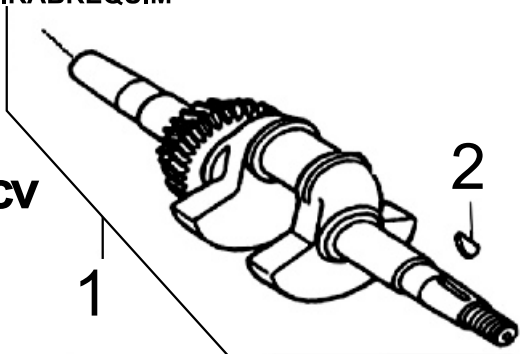

EIXO VIRABREQUIM

8.0 cv