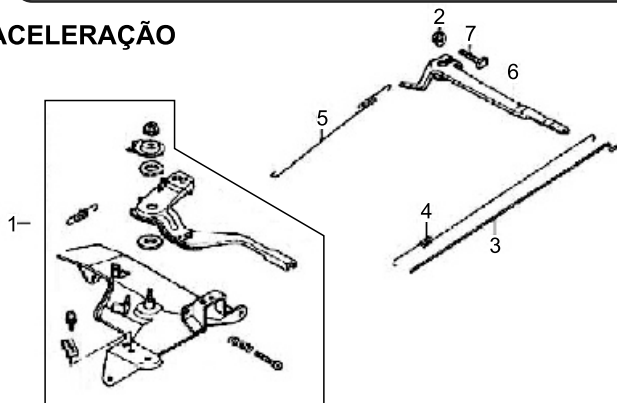

SISTEMA DE ACELERAÇÃO

NÚM.	CÓDIGO	PEÇA (SISTEMA DE ACELERAÇÃO)	APLICAÇÃO	BFG 8.0	BFG 13.0
1	691	CONJUNTO ACELERAÇÃO COMPLETO	8.0	1	
1	770	CONJUNTO ACELERAÇÃO COMPLETO	13.0		1
2	579	PORCA M6 RAR	8.0/13.0	1	1
3	692	HASTE LIGAÇÃO	8.0	1	
3	771	HASTE LIGAÇÃO	13.0		1
4	693	MOLA RETORNO ALAVANCA CARBURADOR	8.0/13.0	1	1
5	694	MOLA RETORNO LONGA	8.0	1	
5	772	MOLA RETORNO LONGA	13.0		1
6	695	ALAVANCA DO RAR	8.0	1	
6	773	ALAVANCA DO RAR	13.0		1
7	696	PARAFUSO DE FIXAÇÃO ALAVANCA RAR	8.0	1	
7	575	PARAFUSO DE FIXAÇÃO ALAVANCA RAR	13.0		1