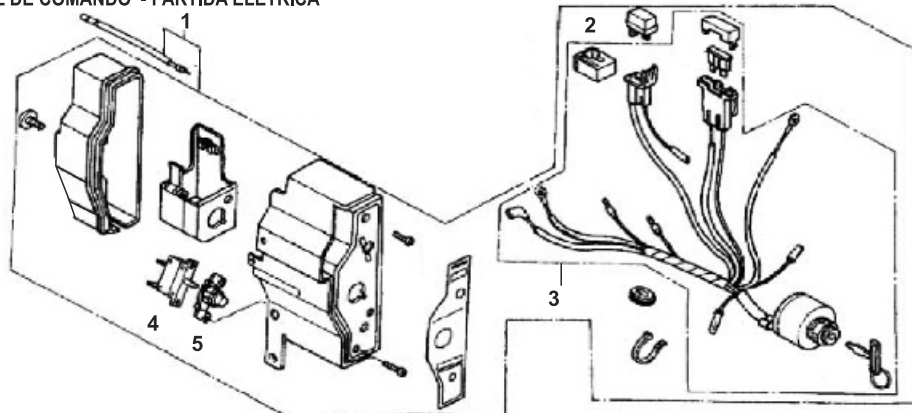

MOTOR GASOLINA - BFG 8.0cv. e 13.0cv.

PAINEL DE COMANDO - PARTIDA ELÉTRICA

NÚM.	CÓDIGO	PEÇA - (PAINEL DE COMANDO - PARTIDA ELÉTRICA)	APLICAÇÃO	BFG 13.0
1	1550	PAINEL COMPLETO DE PARTIDA ELÉTRICA	13.0	1
2	1456	RETIFICADOR "B" PAINEL DE PARTIDA ELÉTRICA	13.0	1
3	1551	CHAVE DE PARTIDA COMPLETA	13.0	1
4	1458	RELÉ TÉRMICO DO PAINEL DE PARTIDA ELÉTRICA	13.0	1
5	1459	CAPA DO RELÉ TÉRMICO DE PARTIDA ELÉTRICA	13.0	1