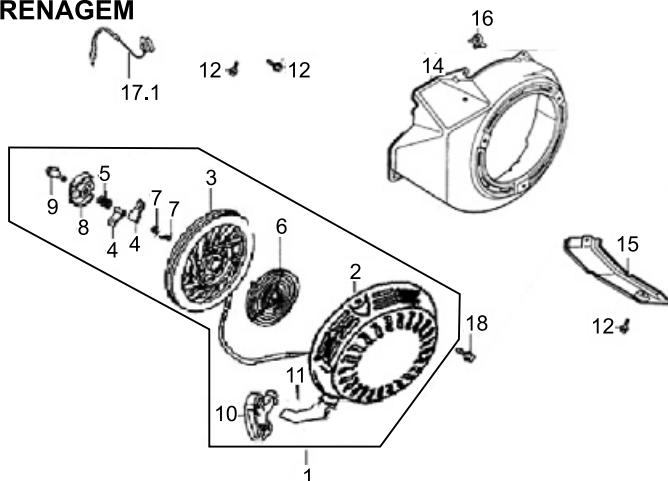

CONJUNTO CARENAGEM

NÚM.	CÓDIGO	PEÇA (CONJUNTO CARENAGEM)	APLICAÇÃO	BFG 8.0	BFG 13.0
1	651	RETRÁTIL COMPLETO	8.0	1	
1	741	RETRÁTIL COMPLETO	13.0		1
2	652	CARÇAÇA RETRÁTIL	8.0	1	
2	742	CARÇAÇA RETRÁTIL	13.0		1
3	653	CARRETEL RETRÁTIL	8.0	1	
3	743	CARRETEL RETRÁTIL	13.0		1
4	494	CACHORRETE	8.0/13.0	2	2
5	655	MOLA TORQUE	8.0/13.0	1	1
6	656	MOLA RETRÁTIL	8.0/13.0	1	1
7	657	MOLA CACHORRETE	8.0/13.0	2	2
8	496	GUIA CACHORRETE	8.0/13.0	1	1
9	659	PARAFUSO DE FIXAÇÃO CACHORRETE	8.0	1	
9	497	PARAFUSO DE FIXAÇÃO CACHORRETE	13.0		1
10	491	PUNHO ARRANQUE	8.0/13.0	1	1
11	661	CORDA RETRÁTIL	8.0/13.0	1	1
12	584	PARAFUSO M6X12	8.0/13.0	6	6
14	663	CARENAGEM	8.0	1	
14	745	CARENAGEM	13.0		1
15	664	CHAPA DEFLETORA	8.0	1	
15	746	CHAPA DEFLETORA	13.0		1
16	747	CLIP DA MANGUEIRA COMBUSTÍVEL	13.0		1
17.1	500	CHAVE LIGA/DESLIGA.1	8.0/13.0	1	1
18	503	PARAFUSO DE FIXAÇÃO RETRÁTIL	8.0/13.0	3	3