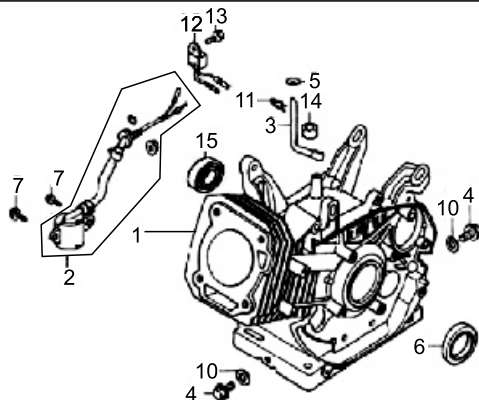

# MOTORES ESTACIONÁRIOS

▪ BFG 4T-8.0 ▪ BFG 4T-13.0

**PEÇAS E GARANTIA**  
EM TODO O TERRITÓRIO NACIONAL

**CABEÇOTE**

NÚM.	CÓDIGO	PEÇA (CABEÇOTE)	APLICAÇÃO	BFG 8.0	BFG 13.0
1	585	CABEÇOTE	8.0	1	
1	714	CABEÇOTE	13.0		1
5	589	JUNTA CABEÇOTE	8.0	1	
5	717	JUNTA CABEÇOTE	13.0		1
6	590	TAMPA CABEÇOTE	8.0/13.0	1	1
7	591	VEDAÇÃO TAMPA CABEÇOTE	8.0/13.0	1	1
8	592	PRISIONEIRO M8X48.5 ESCAPE	8.0/13.0	2	2
9	593	PARAFUSO TAMPA CABEÇOTE	8.0/13.0	1	1
10	594	PRISIONEIRO M6 - 8 X 134 CARBURADOR	8.0	2	
10	718	PRISIONEIRO M6 - 8 X 134 CARBURADOR	13.0		2
11	595	ARRUELA TAMPA CABEÇOTE	8.0/13.0	1	1
12	596	PINO GUIA CABEÇOTE	8.0/13.0	2	2
13	597	PARAFUSO DE FIXAÇÃO CABEÇOTE	8.0/13.0	4	4
14	430	VELA IGNIÇÃO	8.0/13.0	1	1
15	598	MANGUEIRA RESPIRO	8.0/13.0	1	1
16	599	PARAFUSO TAMPA-ANEL VEDAÇÃO	8.0/13.0	1	1
18	586	GUIA DA VÁLVULA ADMISSÃO	8.0	1	
18	702	GUIA DA VÁLVULA ADMISSÃO	13.0		1
19	587	GUIA DA VÁLVULA ESCAPE	8.0	1	
19	703	GUIA DA VÁLVULA ESCAPE	13.0		1
20	423	ANÉL TRAVA GUIA DAS VÁLVULAS	8.0/13.0	2	2

**BLOCO CILINDRO**

NÚM.	CÓDIGO	PEÇA (BLOCO CILINDRO)	APLICAÇÃO	BFG 8.0	BFG 13.0
1	601	CARÇAÇA-CILINDRO	8.0	1	
1	719	CARÇAÇA-CILINDRO	13.0		1
2	602	INTERRUPTOR NÍVEL DE ÓLEO	8.0/13.0	1	1
3	603	BRAÇO RAR	8.0	1	
3	720	BRAÇO RAR	13.0		1
4	609	PARAFUSO DRENO ÓLEO	8.0/13.0	2	2
5	605	ANEL O'RING BRAÇO RAR	8.0/13.0	1	1
6	606	RETENTOR DO BLOCO	8.0/13.0	1	1
7	483	PARAFUSO M6 X 16 INTERRUPTOR NÍVEL DE ÓLEO	8.0/13.0	2	2
10	608	JUNTA DRENO ÓLEO	8.0/13.0	2	2
11	604	GRAMPO BRAÇO RAR	8.0/13.0	1	1
12	437	RELÊ INTERRUPTOR NÍVEL DE ÓLEO	8.0/13.0	1	1
13	503	PARAFUSO DE FIXAÇÃO M6 x 10	8.0/13.0	1	1
14	607	RETENTOR EIXO RAR	8.0/13.0	1	1
15	38	ROLAMENTO DE ESFERA 6206	8.0	1	
15	123	ROLAMENTO DE ESFERA 6202	13.0		1