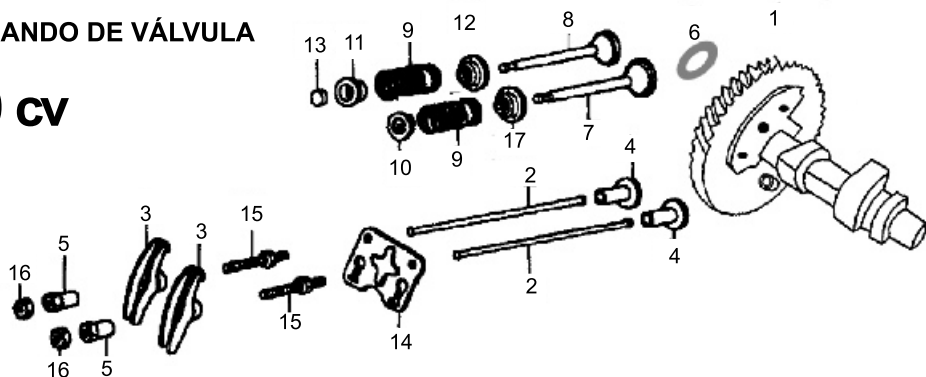

TAMPA DO BLOCO

NÚM.	CÓDIGO	PEÇA (TAMPA/BLOCO)	APLICAÇÃO	BFG	BFG
				8.0	13.0
1	610	TAMPA CARÇAÇA	8.0	1	
1	721	TAMPA CARÇAÇA	13.0		1
2	611	JUNTA TAMPA CARÇAÇA	8.0	1	
2	722	JUNTA TAMPA CARÇAÇA	13.0		1
5	39	ROLAMENTO DE ESFERA 6207	8.0/13.0	1	1
6	123	ROLAMENTO DE ESFERA 6202	13.0		1
8	616	CONJUNTO RAR	8.0	1	
8	724	CONJUNTO RAR	13.0		1
15	623	PINO GUIA TAMPA	8.0/13.0	2	2
16	1334	RETENTOR TAMPA-CARÇAÇA	8.0	1	
16	606	RETENTOR TAMPA-CARÇAÇA	13.0		1
17	625	PARAFUSO M8X35 TAMPA	8.0	7	
17	729	PARAFUSO M8X38 TAMPA	13.0		7
18	626	TAMPA DE ÓLEO - ANEL	8.0/13.0	1	1
19	627	BUJÃO NÍVEL DE ÓLEO - ANEL	8.0/13.0	1	1
NÚM.	CÓDIGO	PEÇA (JOGO DE JUNTAS)	APLICAÇÃO	BFG	BFG
91	838	JOGO DE JUNTAS	8.0	1	
91	839	JOGO DE JUNTAS	13.0		1

EIXO VIRABREQUIM

8.0 cv

13.0 cv

NÚM.	CÓDIGO	PEÇA (EIXO/VIRABREQUIM)	APLICAÇÃO	BFG 8.0	BFG 13.0
1	628	EIXO VIRABREQUIM H	8.0	1	
1	731	EIXO BALANCIADOR	13.0		1
2	629	CHAVETA VOLANTE	8.0	1	
2	39	ROLAMENTO DE ESFERA 6207	13.0		1
3	629	CHAVETA VOLANTE	13.0		1
4	732	EIXO VIRABREQUIM H	13.0		1

COMANDO DE VÁLVULA

8.0 cv

13.0 cv

NÚM.	CÓDIGO	PEÇA (COMANDO DE VÁLVULA)	APLICAÇÃO	BFG 8.0	BFG 13.0
1	636	ÁRVORE COMANDO	8.0	1	
1	737	ÁRVORE COMANDO	13.0		1
2	1221	VARETA VÁLVULA	8.0	2	
2	637	VARETA VÁLVULA	13.0		2
3	638	BALANCIM	8.0/13.0	2	2
4	639	TUCHO VÁLVULA	8.0/13.0	2	2
5	468	PORCA BALANCIM	8.0/13.0	2	2
6	640	ARRUELA ENCOSTO COMANDO	8.0	1	
6	738	MOLA DO DESCOMPRESSOR	13.0		1
7	641	VÁLVULA ADMISSÃO	8.0	1	
7	739	VÁLVULA ADMISSÃO	13.0		1
8	642	VÁLVULA ESCAPE	8.0	1	
8	740	VÁLVULA ESCAPE	13.0		1
9	643	MOLA DA VÁLVULA	8.0/13.0	2	2
10	644	PRATO MOLA ADMISSÃO	8.0/13.0	1	1
11	645	PRATO MOLA ESCAPE	8.0/13.0	1	1
12	646	ASSENTO DA MOLA	8.0/13.0	1	1
13	647	PASTILHA DA VÁLVULA	8.0/13.0	1	1
14	648	PLACA GUIA DAS VARETAS	8.0/13.0	1	1
15	649	PARAFUSO REGULAGEM BALANCIM	8.0/13.0	2	2
16	469	CONTRA PORCA BALANCIM	8.0/13.0	2	2
17	650	RETENTOR DE VÁLVULA	8.0/13.0	1	1
18	640	ARRUELA ENCOSTO COMANDO	13.0		1