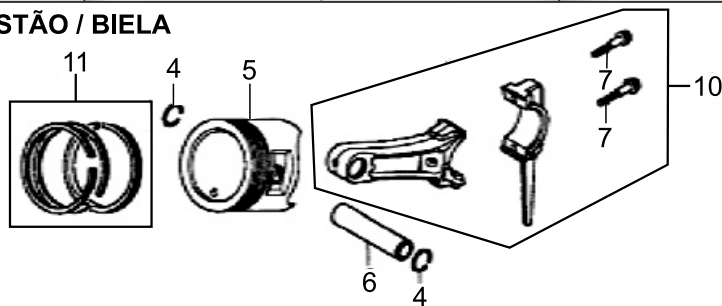

ANÉIS / PISTÃO / BIELA

NÚM.	CÓDIGO	PEÇA (ANÉIS, PISTÃO, BIELA)	APLICAÇÃO	BFG 8.0	BFG 13.0
4	459	ANEL TRAVA DO PISTÃO	8.0	2	
4	810	ANEL TRAVA DO PISTÃO	13.0		2
5	631	PISTÃO STAND	8.0	1	
5	733	PISTÃO STAND	13.0		1
6	632	PINO PISTÃO	8.0	1	
6	734	PINO PISTÃO	13.0		1
7	633	PARAFUSO BIELA	8.0/13.0	2	2
10	634	BIELA COMPLETA	8.0	1	
10	735	BIELA COMPLETA	13.0		1
11	635	JOGO DE ANÉIS	8.0	1	
11	736	JOGO DE ANÉIS	13.0		1