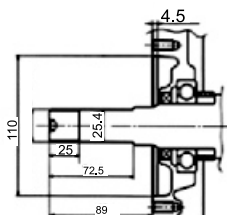

EIXO VIRABREQUIM

8.0 cv

13.0 cv

NÚM.	CÓDIGO	PEÇA (EIXO/VIRABREQUIM)	APLICAÇÃO	BFG 8.0	BFG 13.0
1	628	EIXO VIRABREQUIM H	8.0	1	
1	731	EIXO BALANCIADOR	13.0		1
2	629	CHAVETA VOLANTE	8.0	1	
2	39	ROLAMENTO DE ESFERA 6207	13.0		1
3	629	CHAVETA VOLANTE	13.0		1
4	732	EIXO VIRABREQUIM H	13.0		1