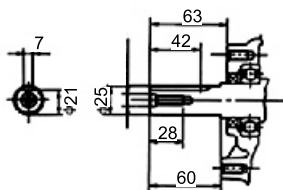

EIXO VIRABREQUIM

8.0 cv