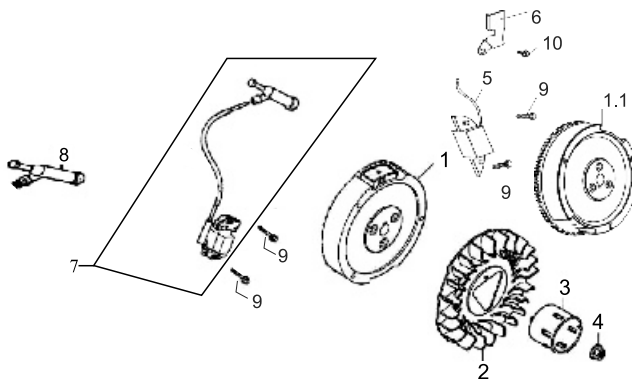

VOLANTE / BOBINA

NÚM.	CÓDIGO	PEÇA (VOLANTE/BOBINA)	APLICAÇÃO	BFG 8.0	BFG 13.0
1	684	VOLANTE MAGNÉTICO	8.0	1	
1	765	VOLANTE MAGNÉTICO	13.0		1
1.1	1546	VOLANTE DE PARTIDA ELÉTRICA	13.0		1
2	685	VENTOINHA VOLANTE	8.0	1	
2	766	VENTOINHA VOLANTE	13.0		1
3	686	CUBO PARTIDA	8.0	1	
3	767	CUBO PARTIDA	13.0		1
4	687	PORCA DO VOLANTE	8.0/13.0	1	1
5	1543	BOBINA DE LUZ PARTIDA ELÉTRICA	13.0		1
6	1544	CHAPA DO FIO DA BOBINA DE LUZ	13.0		1
7	689	BOBINA IGNIÇÃO	8.0	1	
7	768	BOBINA IGNIÇÃO	13.0		1
8	928	CACHIMBO DE VELA	8.0/13.0		1
9	560	PARAFUSO M6 X 28mm	13.0		4
10	1545	PARAFUSO M6 X 8mm	13.0		1