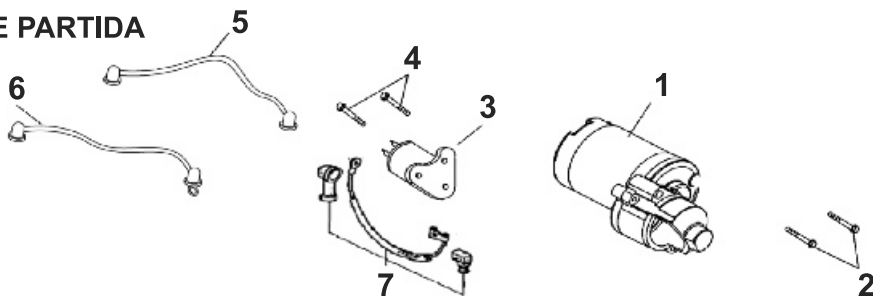

MOTOR DE PARTIDA

NÚM.	CÓDIGO	PEÇAS (MOTOR DE PARTIDA)	APLICAÇÃO	BFG 8.0	BFG 13.0
1	1547	MOTOR DE PARTIDA 13.0cv PARTIDA ELÉTRICA	13.0		1
2	625	PARAFUSO M8 X 35mm	13.0		2
3	1548	AUTOMÁTICO MOTOR DE PARTIDA	13.0		1
4	1328	PARAFUSO M5 X 14mm	13.0		2
5	1454	CABO POSITIVO MOTOR DE PARTIDA	13.0		1
6	1279	CABO NEGATIVO MOTOR DE PARTIDA	13.0		1
7	1549	CHICOTE DO AUTOMÁTICO	13.0		1