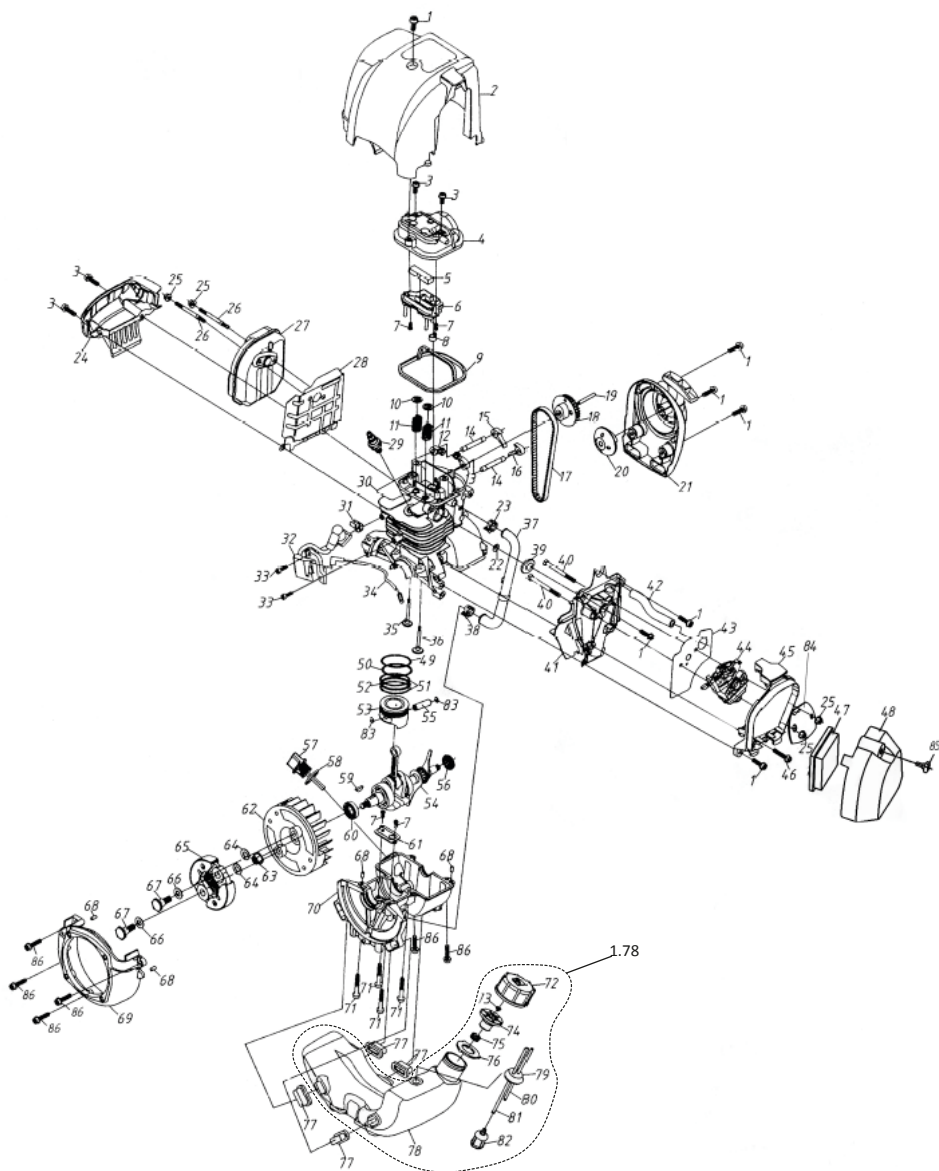

CATÁLOGO DE PEÇAS MENEGOTTI
ROÇADEIRA RD4
MOTOR 4T 38CC - GASOLINA

Imagem ilustrativa.

MENEGOTTI®
CASA E CAMPO

Vista Explodida 01 - Motor

Tabela Vista Explodida 01 - Motor

POS	DESCRIÇÃO	QTD.	CÓDIGO
1.01	Parafuso M5x15	1	29116276
1.02	Tampa de Válvulas	1	29116207
1.03	Parafuso M5x12	1	-
1.04	Protetor da Árvore de Comando	1	29116208
1.05	Separador do Óleo de Gás	1	29116209
1.06	Mancal Comando de Válvulas	1	29116210
1.07	Parafuso M4x8	1	-
1.08	Anel de Vedação	1	-
1.09	Junta Tampa de Válvulas	1	29116211
1.10	Trava Admissão e Escapamento (Prato de Válvulas)	1	29116212
1.11	Mola da Válvula	1	29116213
1.12	Balancim da Válvula de Escapamento	1	29116214
+			
1.14	Balancim da Válvula de Admissão	1	29116215
+			
1.13	Balancim de Exaustão	1	29116216
1.14			
1.15	Balancim de Entrada	1	29116217
1.16			
1.17	Corrente de Sincronismo	1	29116218
1.18			
1.18	Polia do Comando de Válvulas	1	29116219
1.19			
1.19	Eixo de Comando	1	29116220
1.20			
1.20	Arrastador Redondo	1	29116221
1.21			
1.21	Partida Retrátil	1	29116222
1.22			
1.22	Junta de Admissão	1	29116223
1.23			
1.23	Abraçadeira Elástica	1	29116224
1.24			
1.24	Proteção do Silencioso	1	29116225
1.25			
1.25	Porca M5	1	21021103
1.26			
1.26	Prisioneiros do Silencioso	1	29116226
1.27			
1.27	Silencioso	1	29116227
1.28			
1.28	Defletor do Silencioso	1	29116228
1.29			
1.29	Vela de Ignição	1	29116229
1.30			
1.30	Cilindro	1	29116230
1.31			
1.31	Prendedor	1	29116231
1.32			
1.32	Bobina de Ignição	1	29116232
1.33			
1.33	Parafuso M4x14	1	-
1.34			
1.34	Cabo de Parada	1	N/C
1.35			
1.35	Válvula de Escape	1	29116233
1.36			
1.36	Válvula de Admissão	1	29116234
1.37			
1.37	Tubo de Respiro	1	29116235
1.38			
1.38	Abraçadeira Elástica	1	29116236
1.39			
1.39	Anel de Vedação	1	-
1.40			
1.40	Parafuso M5x55	1	-
1.41			
1.41	Coletor de Admissão	1	29116237