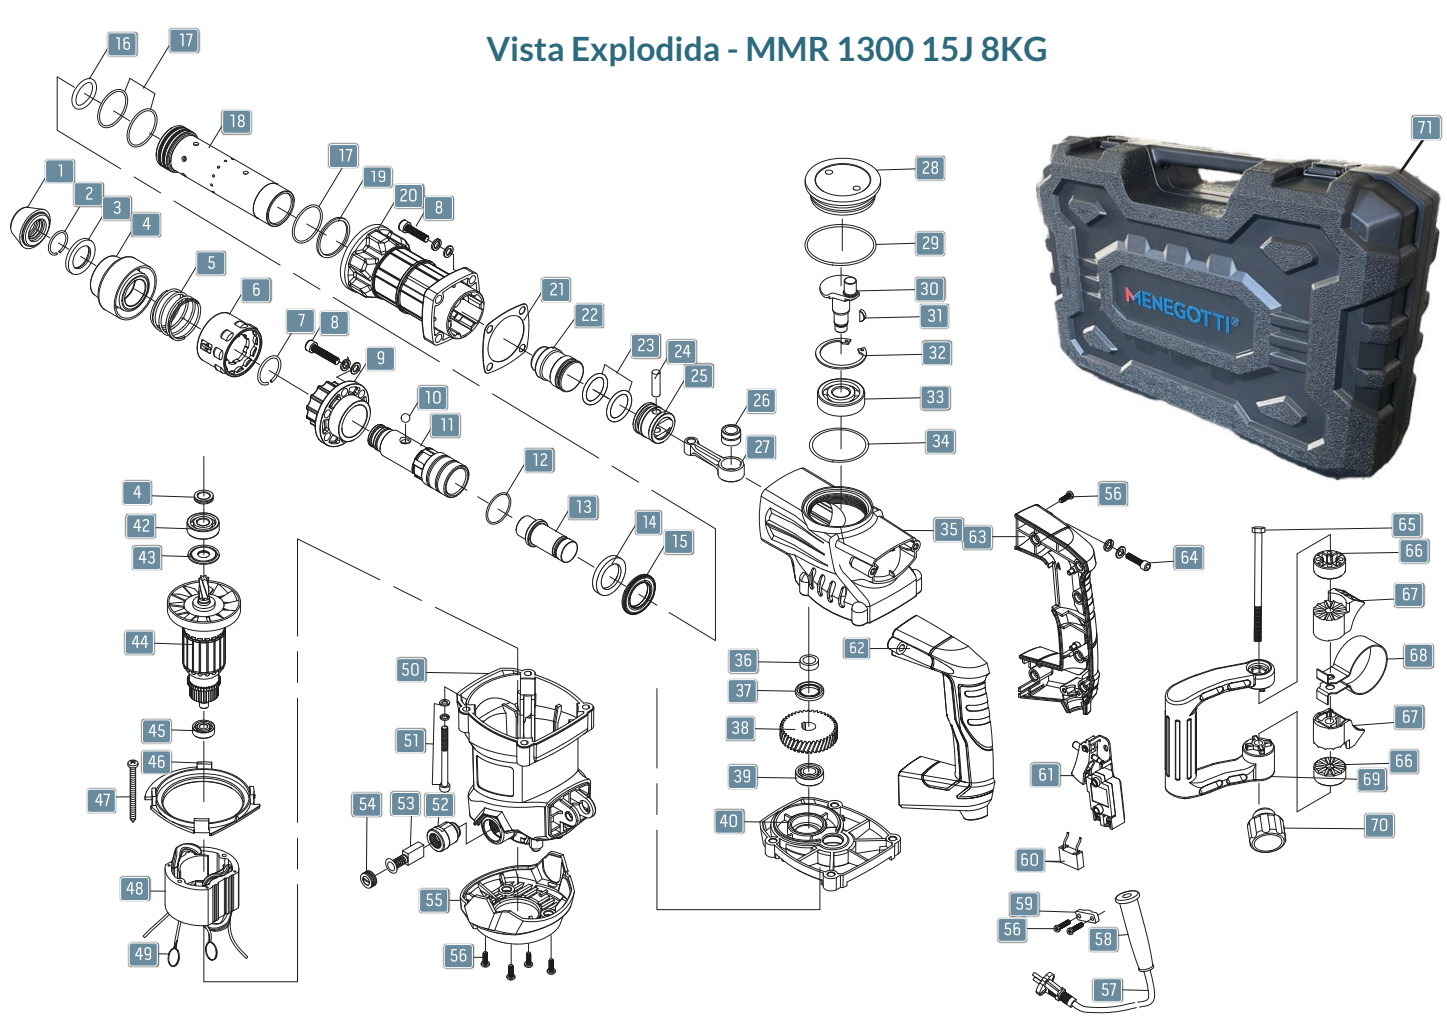

CATÁLOGO DE PEÇAS MENEGOTTI
MARTELO ROMPEDOR
MMR 1300 15J 8KG

MENEGOTTI[®]
CONSTRUÇÃO

Especificação de Legenda

NÍVEL DE DESGASTE	
A	Desgaste Maior
B	Desgaste Intermediário
C	Desgaste Menor

N/A: ITEM NÃO É VENDIDO SEPARADAMENTE

N/C: ITEM NÃO É COMERCIALIZADO

Vista Explodida - MMR 1300 15J 8KG

POS.	DESCRIÇÃO	QTD.	CÓDIGO	DGT.
1	Ponta de Borracha	1	29117501	A
2	Anel de retenção do eixo 23.5X2	1	29117502	B
3	Anel de retenção da esfera 39.5X26.2X4	1	29117503	B
4	Guia	1	29117504	A
5	Mola	1	29117505	C
6	Limitador	1	29117506	C
7	Anel de retenção 31X2	1	29117507	C
8	Parafuso M8X35	10	29117508	C
9	Flange	1	29117509	C
10	Esfera de Aço Φ 7.94	2	29117510	C
11	Luva rotativa	1	29117511	A
12	Anel O-ring 33.2X2	1	29117512	C
13	Percussor	1	29117513	A
14	Anel 37X24X4.5	1	29117514	A
15	Anel Amortecedor 37X23.5X6.3	1	29117515	A
16	Anel O-Ring 22.5X5	1	29117516	A
17	Anel O-Ring 41.5X2	3	29117517	A

POS.	DESCRIÇÃO	QTD.	CÓDIGO	DGT.
18	Cilindro	1	29117518	B
19	Anel limitador	1	29117519	C
20	Guia do cilindro	1	29117520	B
21	Junta	1	29117521	C
22	Golpeador	1	29117522	A
23	Anel O-ring 28X3.6	2	29117523	A
24	Pino do Pistão 8X34	1	29117524	A
25	Pistão	1	29117525	A
26	Rolamento de Agulha	1	29117526	A
27	Biela	1	29117527	A
28	Tampa do Óleo	1	29117528	B
29	Anel O-Ring 48X2.2	1	29117529	B
30	Vírabrequim	1	29117530	B
31	Pino 4X4X12	1	29117531	B
32	Anel de retenção 47	1	29117532	B
33	Rolamento 6303	1	29117533	B
34	Anel O-Ring 46.2X2	1	29117534	C