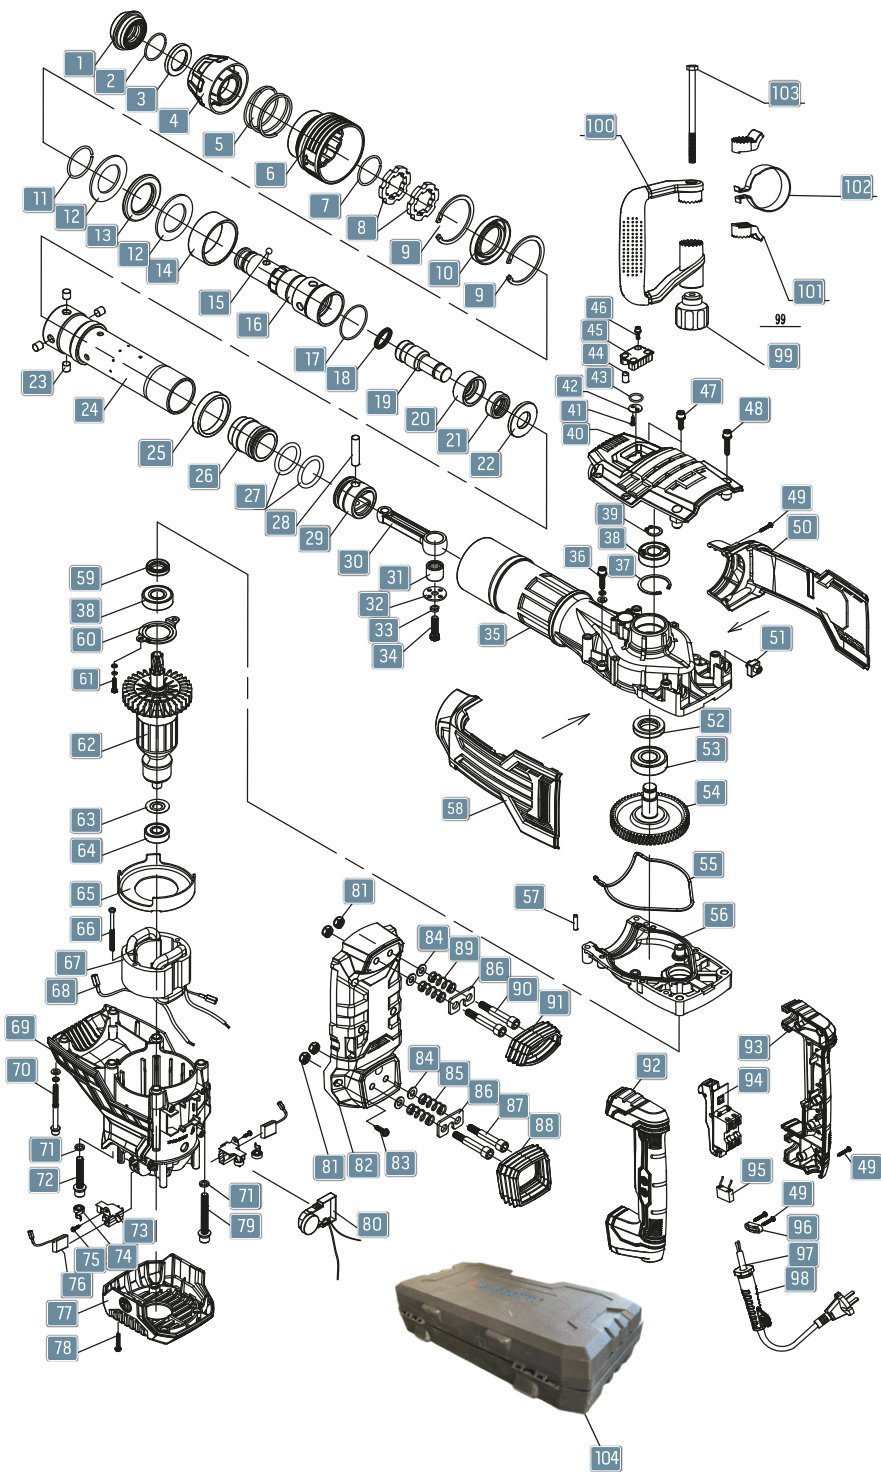

POS.	DESCRIÇÃO	QTD.	CÓDIGO	DGT.
1	Ponta de Borracha	1	29117773	A
2	Anel de retenção da ponteira 26X2,5	1	29117774	B
3	Arruela de Suporte da Esfera 44x29.1x5	1	29117775	B
4	Suporte da Esfera	1	29117776	A
5	Mola	1	29117777	C
6	Luva de Posicionamento	1	29117778	C
7	Anel de Retenção do Eixo 34.5x2	1	29117779	C
8	Guia de Posicionamento Ø52*31.5*3	2	29117780	C
9	Anel Elástico 65	2	29117781	C
10	Vedação de Óleo 40x65x10	1	29117782	C
11	Anel de Retenção do Eixo 37x2	1	29117783	C
12	Arruela do Cilindro	2	29117784	C
13	Junta de Amortecimento	1	29117785	C
14	Bucha de Posicionamento	1	29117786	C
15	Esfera de Aço	2	29117787	C
16	Luva rotativa	1	29117788	A
17	Anel O-ring 44x2	1	29117789	C
18	Anel X-ring 28x1x4	1	29117790	C
19	Percussor	1	29117791	A
20	Guia do Percussor	1	29117792	A
21	Coxim	1	29117793	A
22	Anel 48.8x23x5	1	29117794	A
23	Pino 10x10	4	29117795	C
24	Cilindro Pneumático	1	29117796	B
25	Bucha de Aço	1	29117797	C
26	Golpeador	1	29117798	A
27	Anel O-ring 35,5x5,1	2	29117799	A
28	Pino do Pistão	1	29117800	A
29	Pistão	1	29117801	A
30	Biela	1	29117802	A
31	Rolamento de Agulhas HK1616	1	29117803	A
32	Placa de Pressão da Biela	1	29117804	A
33	Arruela de Pressão 8	1	29117805	C
34	Parafuso Sextavado Interno M8x22	1	29117806	C
35	Caixa de Engrenagem	1	29117807	C
36	Parafuso Sextavado Interno M6x25	4	29117808	C
37	Anel Elástico 40	1	29117809	C
38	Rolamento 6203-RS	2	29117810	B
39	Anel Elástico 17	1	29117811	C
40	Tampa Frontal	1	29117812	C
41	Parafuso Cab. Chata Auto Atarraxante ST3.9*10	1	29117813	C
42	Respiro	1	29117814	C
43	Anel O-ring 18x2	1	29117815	C
44	Filtro do Respiro	1	29117816	C
45	Tampa de Lubrificação	1	29117817	C
46	Parafuso Sext. Interno M4x14 (com Arruela de Pressão)	4	29117818	C
47	Parafuso Sext. Interno M6x20 (com Arruela de Pressão)	4	29117819	C
48	Parafuso cab. sextavada M6x30 (com Arruela de Pressão)	2	29117820	C
49	Parafuso Cab. Chata Auto Atarraxante ST3.9*16	10	29117821	C
50+58	Conjunto Carenagem Lateral	1	29117822	C
51	Conector	2	29117823	C
52	Anel de Vedação 20x40x4,5	1	29117824	A