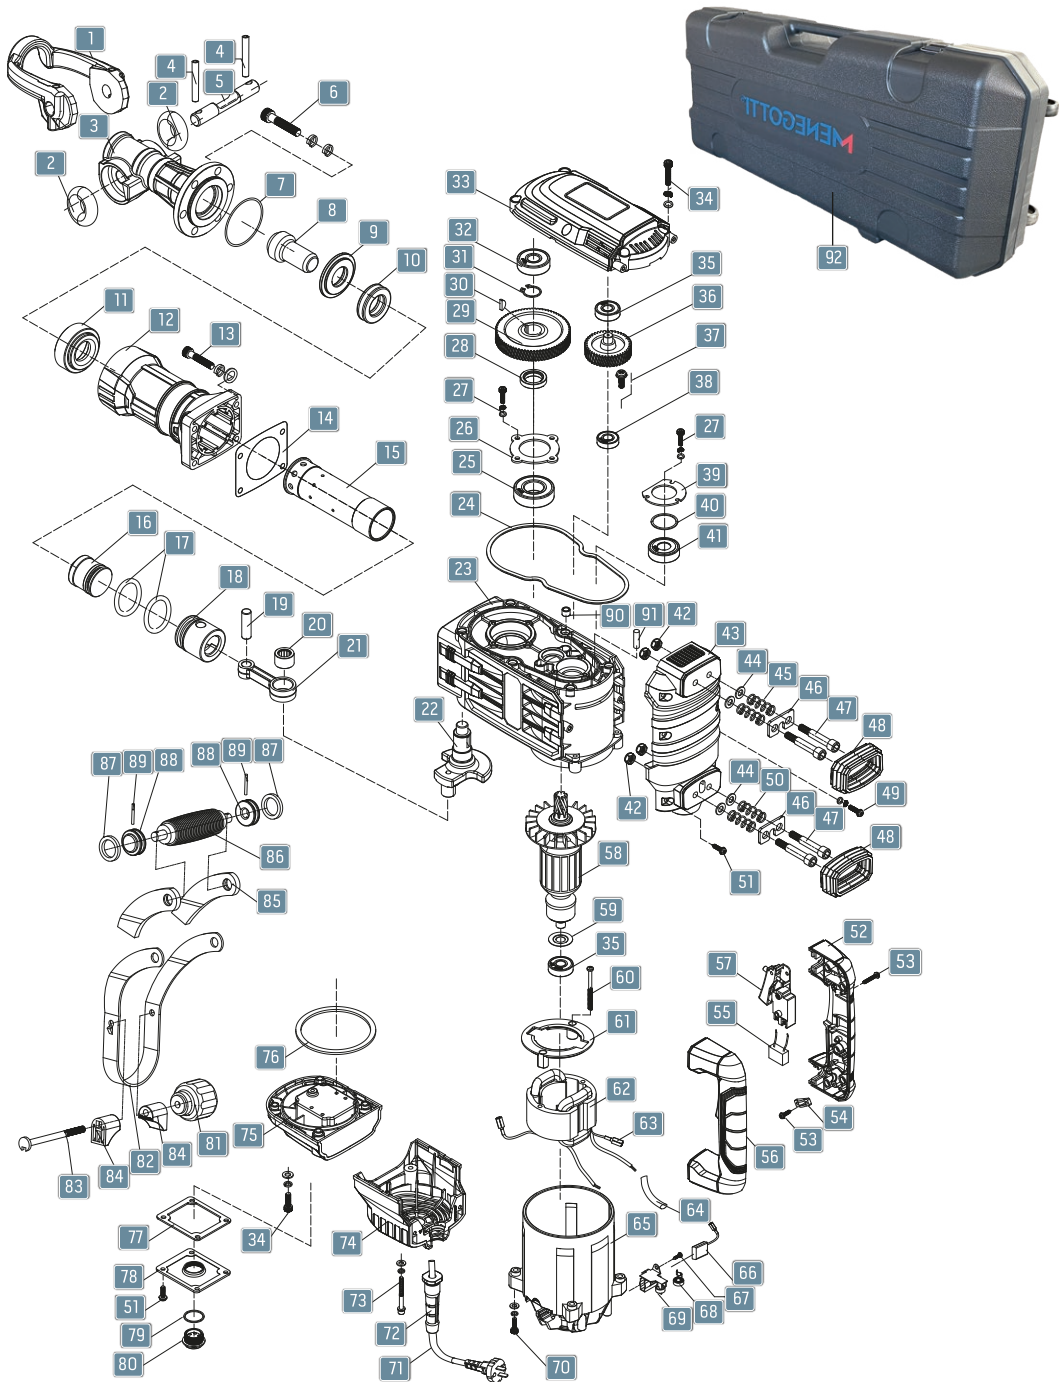

POS.	DESCRIÇÃO	QTD.	CÓDIGO	DGT.
1	Alavanca de Travamento	1	29117663	C
2	Anel O-ring 18x17	2	29117665	C
3	Porta Ferramenta	1	29118582	C
4	Pino 8,5x55	2	29117664	C
5	Pino do Eixo de Travamento	1	29117667	C
6	Parafuso Sextavado Interno M10x35	6	29117670	A
7	Anel O-ring 62x1,5	1	29117671	C
8	Haste do Martelo de Impacto	1	29117672	A
9	Arruela do Martelo	1	29117674	A
10	Arruela Amortecedora	1	29117686	C
11	Bloco de Posicionamento	1	29117687	C
12	Caixa do Cilindro	1	29117697	C
13	Parafuso Sextavado Interno M8x40	4	29117724	C
14	Junta do Cilindro	1	29117749	C
15	Cilindro	1	29117751	B
16	Martelo	1	29117752	A
17	Anel O-ring 45x5	2	29118583	A
18	Pistão	1	29118584	A
19	Pino do Pistão 12x53,8	1	29118585	A
20	Rolamento de Agulhas	1	29118586	A
21	Biela	1	29118587	A
22	Virabrequim	1	29118588	A
23	Caixa do Rotor	1	29118589	C
24	Anel de Vedação	1	29118590	C
25	Rolamento 6205	1	29117707	B
26	Placa do Rolamento	1	29118591	C
27	Parafuso Sextavado Interno M5x22	7	29118592	C
28	Anel 22,5x34x7,5	1	29118593	B
29	Engrenagem Grande	1	29118594	B
30	Chaveta 4x6,5x16	2	29117703	B
31	Anel 22,5x34x7,5	1	29117713	B
32	Rolamento 6302	1	29117714	B
33	Tampa da Engrenagem	1	29118595	C
34	Parafuso Sextavado Interno M6x25	10	29118596	C
35	Rolamento 6201	2	29118597	B
36	Engrenagem	1	29118598	A
37	Parafuso Sextavado Interno M6x14	2	29118599	C
38	Rolamento 6001	1	29118600	B
39	Placa do Rolamento	1	29118601	C
40	Arruela 31,5x40x2	1	29118602	C
41	Rolamento 6203-2RS	1	29118603	B
42	Porca M8	4	29118604	C
43	Conjunto de Alças	1	29118605	C
44	Arruela Lisa M8	4	29118606	C
45	Mola do Amortecedor A	2	29118607	C
46	Placa do Amortecedor	2	29118608	C
47	Parafuso do Amortecedor M8x43	4	29118609	C