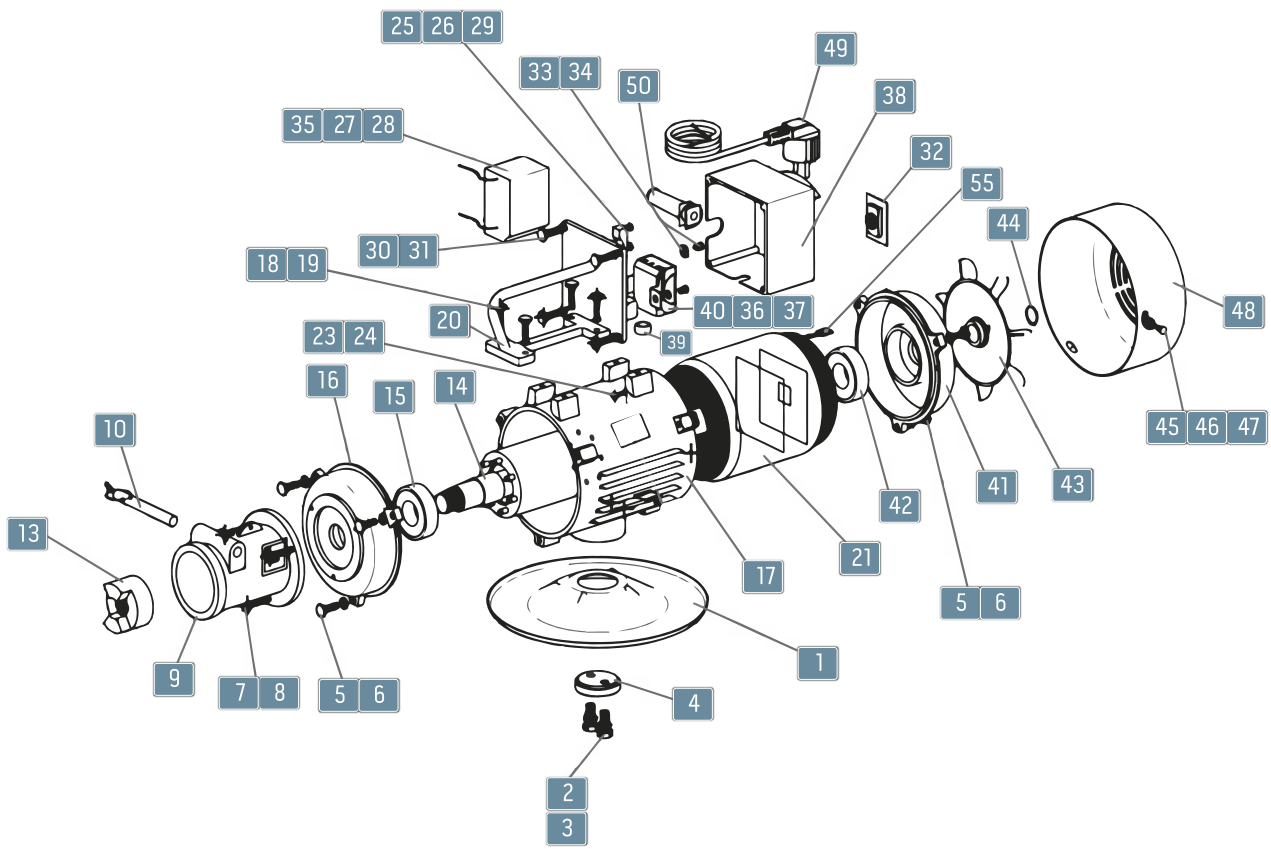

CATÁLOGO DE PEÇAS MENEGOTTI VIBRADOR IMERSÃO

MVI V2

MENEGOTTI[®]
CONSTRUÇÃO

POS.	DESCRIÇÃO	QTD.	CÓDIGO
1	Prato	1	29114674
2	Parafuso M8x20	2	29119491
3	Arruela	2	29119492
4	Tampa Plástica	1	29119493
5	Parafuso M6x28	6	-
6	Arruela	6	-
7	Parafuso M5x18	3	-
8	Arruela	3	-
9	Acoplamento	1	29119494
10	Pino + corrente	1	29119495
11	Rebite M2.5x5	1	-
13	Castanha	1	-
14	Rotor	1	-
15	Rolamento 6205	1	-
16	Tampa Dianteira	1	29118892
17	Carcaça	1	-
18	Parafuso M6x25	4	-
19	Arruela	4	-
20	Alça de Transporte	1	29114675
21	Estator 127V	1	-
	Estator 220V		29117405
23	Parafuso M6x25	1	-
24	Arruela	1	-
25	Parafuso M5x8	2	-
26	Arruela	2	-
27	Parafuso M4x14	1	-

POS.	DESCRIÇÃO	QTD.	CÓDIGO
28	Arruela	1	-
29	Prensa Cabo	1	-
30	Parafuso M5x18	4	-
31	Arruela	4	-
32	Vedação	1	-
33	Terminal de Ligação	1	-
34	Parafuso st2.9x15	1	-
35	Capacitor 127V	1	-
	Capacitor 220V	1	29117403
36	Parafuso M4x14	2	-
37	Arruela	2	-
38	Proteção do Interruptor	1	29119496
39	Arruela	1	-
40	Interruptor	1	29114676
41	Tampa Traseira	1	-
42	Rolamento 6204	1	-
43	Ventilador	1	29117404
44	Arruela	1	-
45	Parafuso M5x8	3	-
46	Arruela	3	-
47	Arruela	3	-
48	Tampa Defletora	1	29117406
49	Cabo Elétrico	1	29119497
50	Luva Para Cabo Elétrico	1	29119498
53	Adesivo	1	-
55	Controle de Temperatura	1	-