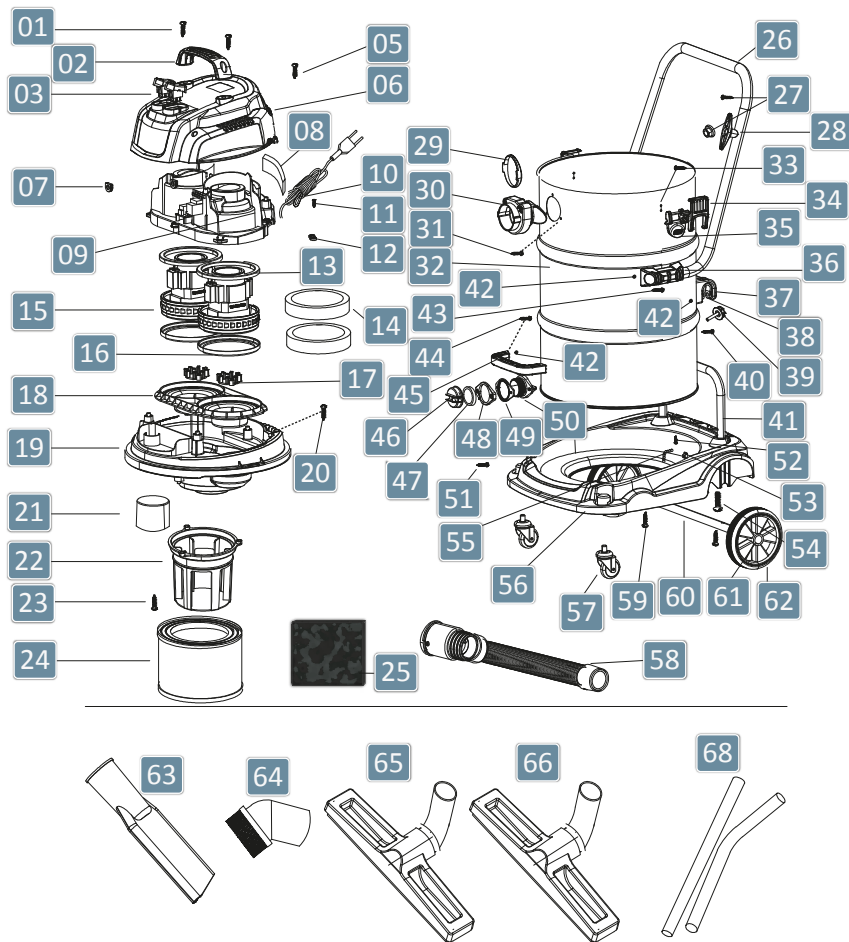

CATÁLOGO DE PEÇAS MENEGOTTI
ASPIRADOR INDUSTRIAL
MAP 70L

MENEGOTTI[®]
CONSTRUÇÃO

Vista Explodida - Aspirador Industrial MAP70L

POS.	DESCRIÇÃO	QTD.	CÓDIGO
01	Parafuso M5x20	2	-
02	Alça	1	29118311
03	Interruptor 127V	2	29118312
	Interruptor 220V	2	29118313
05	Parafuso M5x20	4	-
06	Tampa Superior	1	29118314
07	Vedação	1	29118315
08	Placa de Vedação da Tampa	1	29118316
09	Tampa do Motor	1	29118317
10	Cabo de Alimentação 127V	1	29118318
	Cabo de Alimentação 220V	1	29118319
11	Parafuso M4x16	2	-
12	Vedação	1	29118320
13	Anel de Vedação Superior do Motor	2	29118321
14	Placa de Vedação de Ruído do Motor	2	29118322
15	Motor 127V	2	29118323
	Motor 220V		29118324
16	Anel de Vedação Inferior do Motor	2	29118325
17	Válvula	2	29118326
18	Estrutura do Motor	1	29118327
19	Tampa Inferior	1	29118328
20	Parafuso M5x25	6	-
21	Válvula de Segurança	1	29118329
22	Alojamento da Válvula	1	29118330
23	Parafuso M4x16	3	-
24	Filtro Cartucho	1	29118331

POS.	DESCRIÇÃO	QTD.	CÓDIGO
47	Anel de Vedação	1	29118347
48	Vedação	1	29118348
49	Base do Anel de Vedação	1	29118349
50	Base da Tampa de Saída	1	29118350
51	Parafuso M4x20	2	-
52	Parafuso M4x16	1	-
53	Mola da Corrente Eletrostática	1	29118351
54	Parafuso M6x15	2	-
55	Corrente Eletrostática	1	29118352
56	Base do Tanque	1	29118353
57	Rodas Frontais	2	29118354
58	Mangueira 2.5m	1	29118355
59	Parafuso M5x40	2	-
60	Eixo	1	29118356
61	Anel + Junta	2	29118357
62	Rodas Traseiras	2	29118358
63	Bocal Grande	1	29118359
64	Escova Redonda	1	29118360
65	Bocal Rodo	1	29118361
66	Bocal para Piso Seco	1	29118362
68	Conjunto de Tubos de Metal	1	29118363