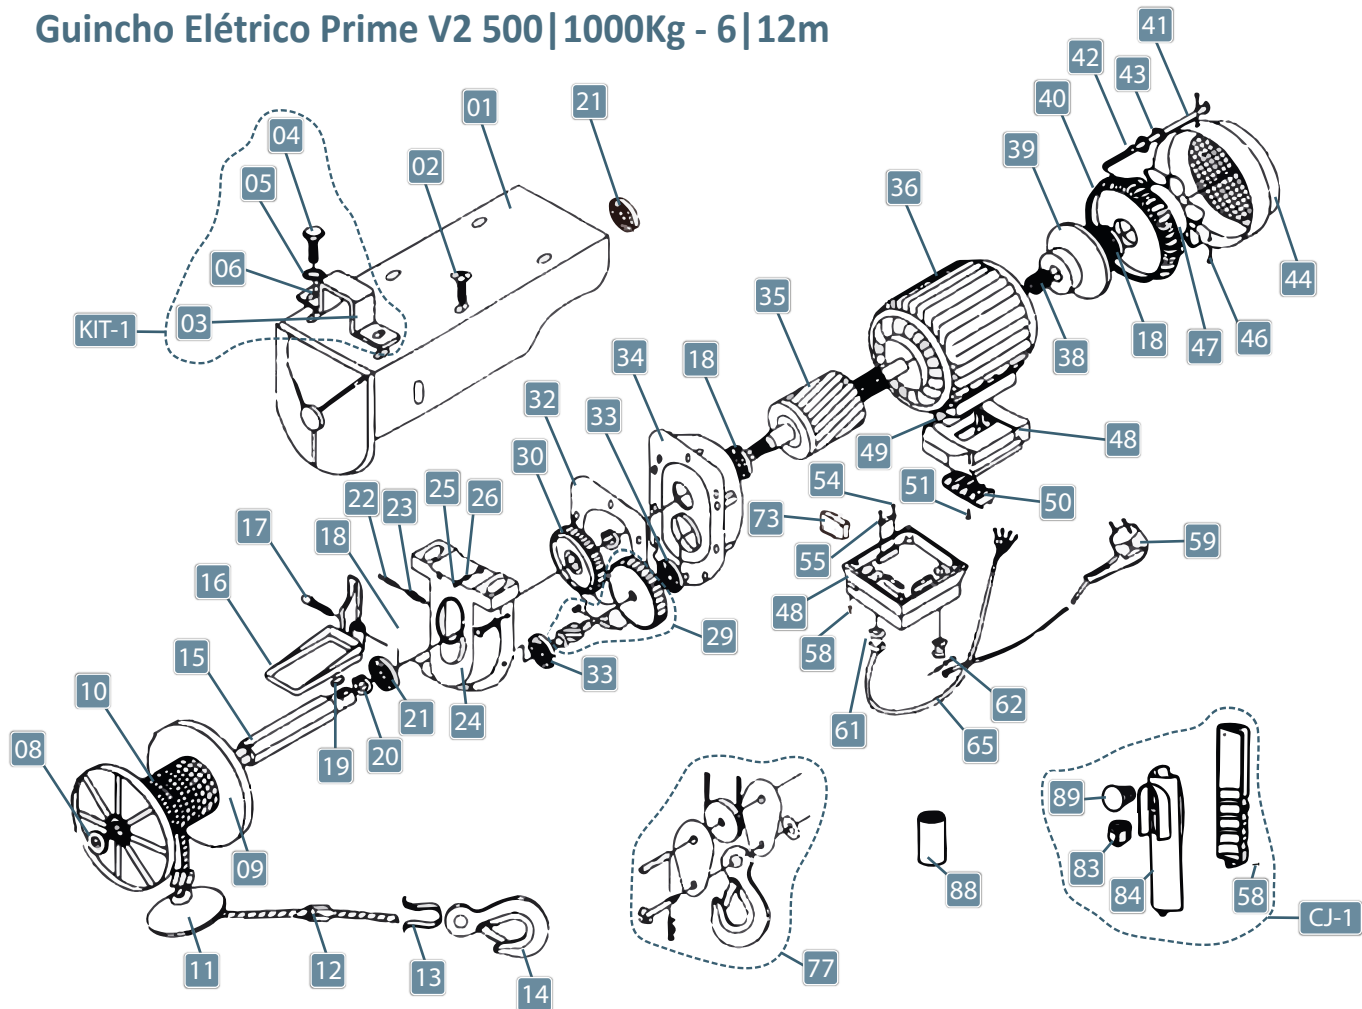

CATÁLOGO DE PEÇAS MENEGOTTI  
GUINCHO PRIME V2  
500|1000Kg - 6|12m

**MENEGOTTI**  
MÁQUINAS PARA CONSTRUÇÃO CIVIL

# Guincho Eléctrico Prime V2 500 | 1000Kg - 6 | 12m

POS.	DESCRIÇÃO	QTD.	CÓDIGO
1	Carenagem de sustentação	1	29113349
2	Parafuso sext int cab chata M10x25 DIN933 8.8	4	-
3	Abraçadeira de fixação	2	29113353
4	Parafuso cabeça sextavada M12 x 30 DIN 933 ZB	4	21012822
5	Arruela de pressão A12 DIN 127	4	21030407
6	Arruela lisa M12 DIN 125	4	29110907
<b>KIT-1</b>	<b>KIT Abraçadeira de fixação</b>	<b>1</b>	<b>29113351</b>
7	Rolamento 6203 2RS	1	29113650
8	Bucha do eixo	2	-
9	Carretel	1	29113431
10	Cabo de aço Galv. Ø6mm - 17x7 AF - 12,5m	1	32541126
11	Contrapeso	1	29113427
12	Luva de alumínio	2	-
13	Sapatilha para cabo de aço 1/4"	1	29751077
14	Gancho 500Kg	1	29113419
15	Eixo do Carretel	1	29113357
16	Batente fim de curso	1	29116456
17	Parafuso cab cil sext inter M8x45 DIN 912 12.9	1	21011671
18	Rolamento 6204 2RS	2	22020536
19	Chaveta 7x8x20 DIN 6885 A	2	-
20	Anel elástico E-25 DIN 471	1	21060122

POS.	DESCRIÇÃO	QTD.	CÓDIGO
21	Rolamento 6205 2RS	1	29751084
22	Mola da chave fim de curso	1	-
23	Chapa do batente	1	-
24	Caixa do redutor	1	29114058
25	Parafuso sextavado M6x16 8.8 DIN 912	6	-
26	Arruela lisa A6 Din 125 ZB	6	21030691
29	Pinhão e engrenagem	1	29114059
30	Engrenagem 54 dentes Ø124	1	29113363
31	Rolamento 6202 2RS	1	-
32	Junta de vedação	1	29113365
33	Rolamento 6201 ZZ	1	-
34	Tampa frontal do redutor	1	29113367
35	Rotor 127/220V	1	29114038
36	Carcaça e estator 127V	1	29114039
	Carcaça e estator 220V	1	29114040
38	Mola de compressão	1	21090215
39	Freio	1	29113387
40	Proteção do freio	1	29114060
41	Parafuso cabeça sextavada M6 x 210 8.8 DIN 931 ZB	4	29113686
42	Arruela lisa A6 Din 125 ZB	4	21030691
43	Arruela de pressão B6 DIN 127 ZB	4	21030404