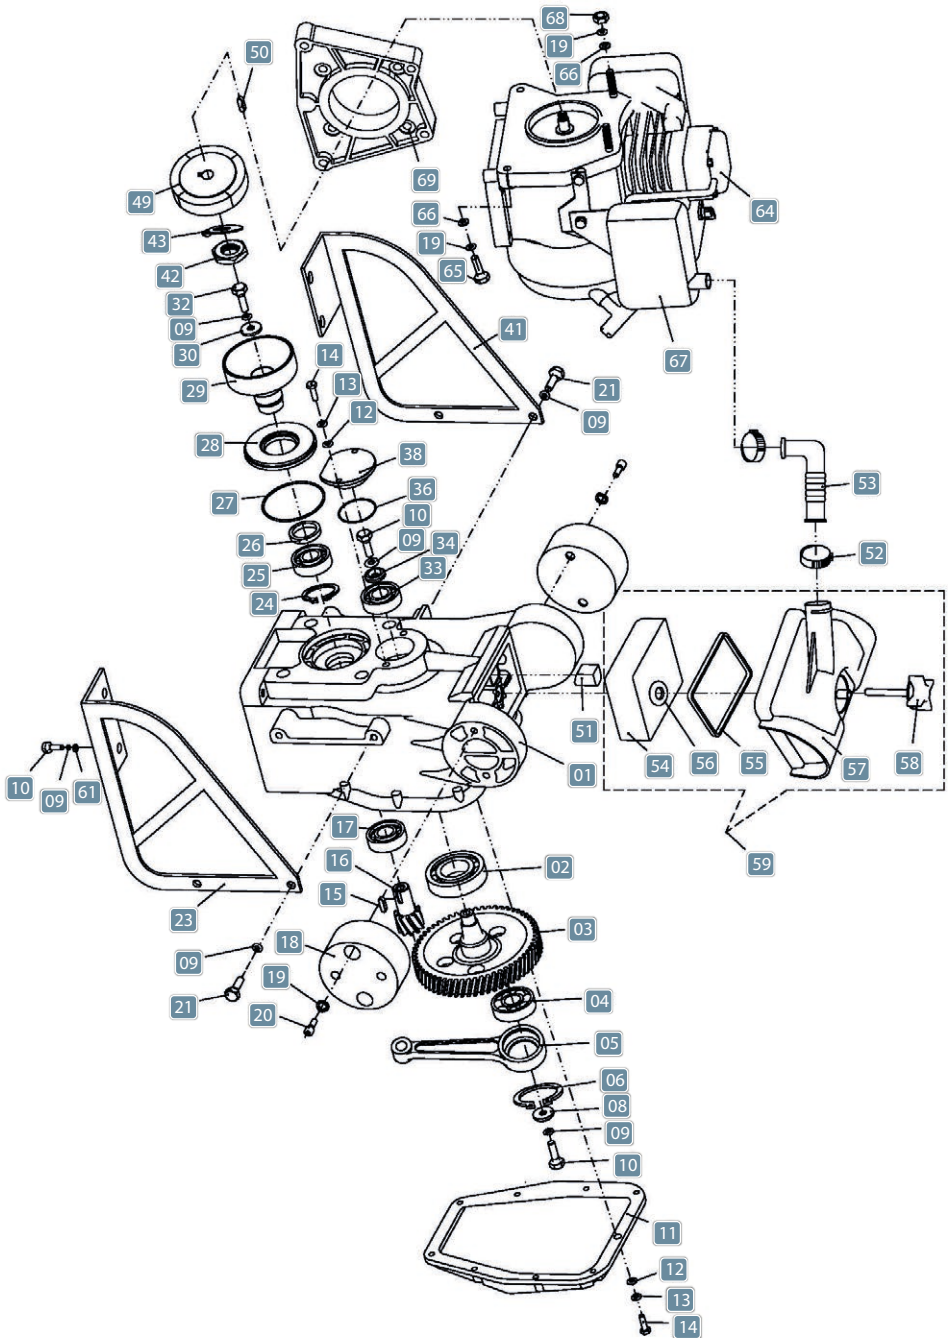

CATÁLOGO DE PEÇAS MENEGOTTI
COMPACTADOR DE SOLO
RAM 75M

Imagem ilustrativa.

MENEGOTTI[®]
CONSTRUÇÃO

POS.	DESCRIÇÃO	QTD.	CÓDIGO
01	Carcaça da Caixa de Engrenagens	1	29112656
02	Rolamento 6207	1	29112662
03	Engrenagem	1	29112580
04	Rolamento 6304	1	29112663
05	Biela	1	29112582
06	Anel de Elástico I-52	1	21060246
08	Anel de Retenção	1	29112606
09	Arruela de Pressão M8	15	21030405
10	Parafuso Sextavado M8x25	6	21012810
11	Tampa da Caixa de Engrenagens	1	29112583
12	Arruela M6	11	21030691
13	Arruela de Pressão M6	11	21030404
14	Parafuso Sextavado M6x20	11	29112673
15	Chaveta 6x20	1	-
16	Eixo Engrenagem	1	29112586
17	Rolamento 6204	1	22020114
18	Coxim	2	29112587
19	Arruela de Pressão 10 - RAM 75M	12	21030406
20	Parafuso Hexagonal M10x20	4	29112683
21	Parafuso Sextavado M8x20	4	29112674
23	Estrutura de Proteção Direita	1	29112589
24	Anel Elástico 35	1	21060131
25	Rolamento 6007Z	1	22020222
26	Retentor de Óleo 40x52x8	1	29112672
27	Anel O-Ring 95x3,1	1	29112664
28	Espaçador	1	29112591
29	Cubo da Embreagem	1	29112593
30	Anel de Retenção	1	29112603

POS.	DESCRIÇÃO	QTD.	CÓDIGO
70	Conjunto Tampa do Tanque de Combustível M42.5x2.7mm	1	29116621
74	Conjunto Tanque de Combustível	1	29112623
75	Conjunto Tampa do Tanque de Combustível M46.5x3.5mm	1	29112616
75.1	Tampa do Tanque de Combustível	1	N/A
75.2	Vedação Superior do Filtro de Combustível	1	N/A
75.3	Elemento Filtro de Combustível	1	N/A
75.4	Suporte do Filtro de Combustível	1	N/A
75.5	Vedação Inferior do Tanque de Combustível	1	N/A
76	Filtro de Combustível	1	29112617
77	Conector	1	29112618
78	Anel O-Ring 14x3,55	1	29112667
79	Tanque de Combustível	1	29112619
80	Arruela Lisa M14	1	21030712
81	Porca M14x1,5	1	29112677
82	Anel de Borracha	1	29116955
83	Registro de Combustível	1	29112620
84	Abraçadeira	2	29112621
85	Mangueira de Combustível	1	29112622