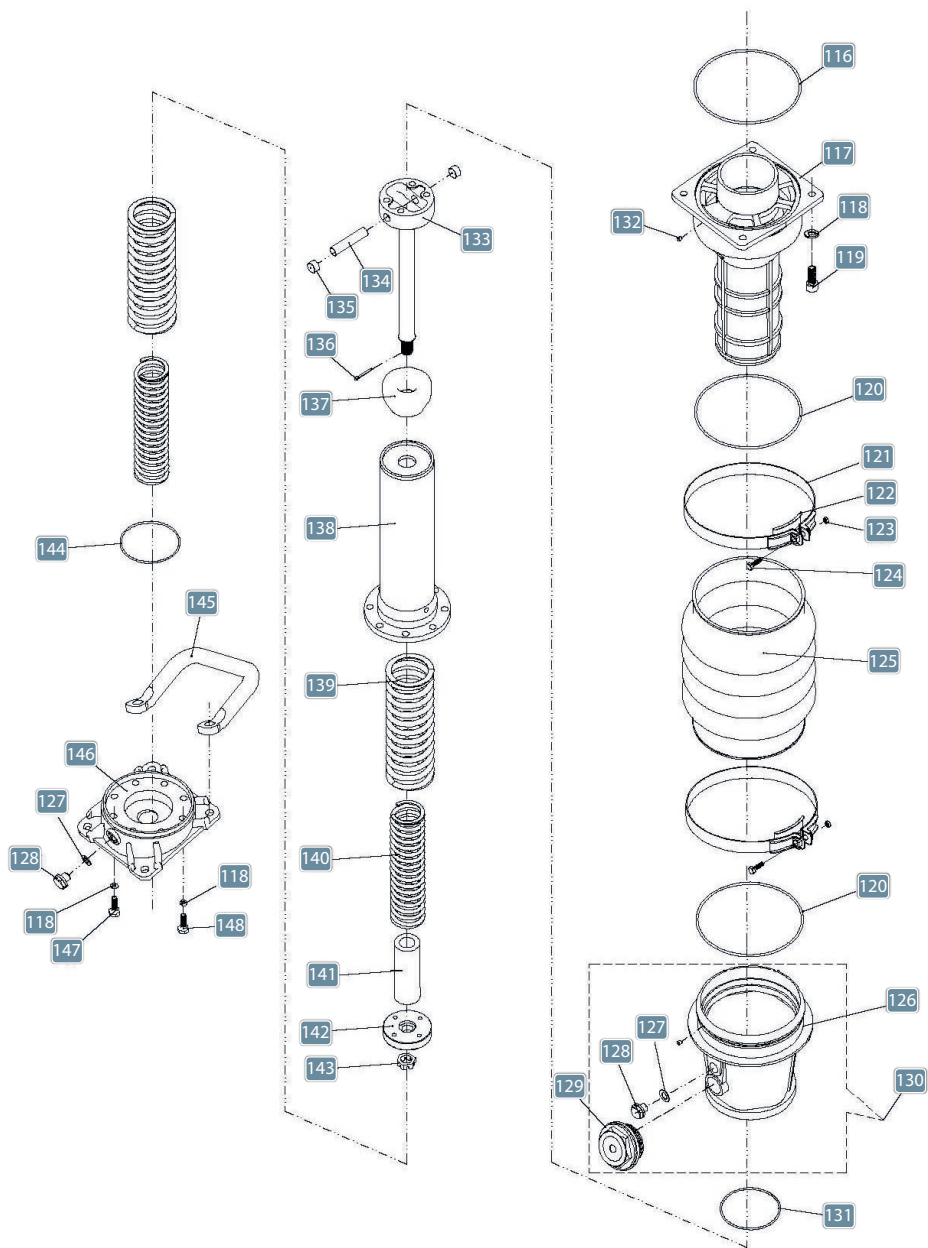

POS.	DESCRIÇÃO	QTD.	CÓDIGO
116	Anel O-Ring 160x5,3	1	29112668
117	Cilindro Guia	1	29112630
118	Arruela de Pressão M10	12	21030406
119	Parafuso Sextavado M10x35	4	21012886
120	Anel O-Ring 160x3,55	2	29112669
121	Abraçadeira da Sanfona	2	29112631
122	Placa de Regulagem	2	29112632
123	Porca Sextavada M8	2	29112685
124	Parafuso Sextavado M8x40	2	29112679
125	Sanfona	1	29112633
126	Cilindro Guia Inferior	1	29112634
127	Arruela de Cobre M14	1	29112635
128	Bujão M14x1,5	1	29112660
129	Visor do Nível de Óleo M24x1,5	1	29112661
130	Conjunto do Cilindro Guia Inferior	1	29112636
131	Anel O-Ring 95x2,65	1	29112670
132	Pino do Cilindro Guia	2	29112637
133	Haste do Pistão	1	29112638
134	Pino do Pistão	1	29112639
135	Tampa do Pino do Pistão	2	29112640
136	Contrapino 3,2x36	1	29112680
137	Batente Superior	1	29112641
138	Cilindro das Molas	1	29112642
139	Mola Externa	2	29112643
140	Mola Interna	2	29112645
141	Batente Inferior	1	29112646
142	Tampa de Fechamento do Pistão	1	29112647
143	Porca Castelo M18x1,5	1	29112681
144	Anel O-Ring 87,5x3,55	1	29112671
145	Garfo de Elevação	1	29112648
146	Base da Sapata	1	29112649
147	Parafuso Hexagonal M10x20	4	29112683
148	Parafuso Hexagonal M10x40	4	21014852