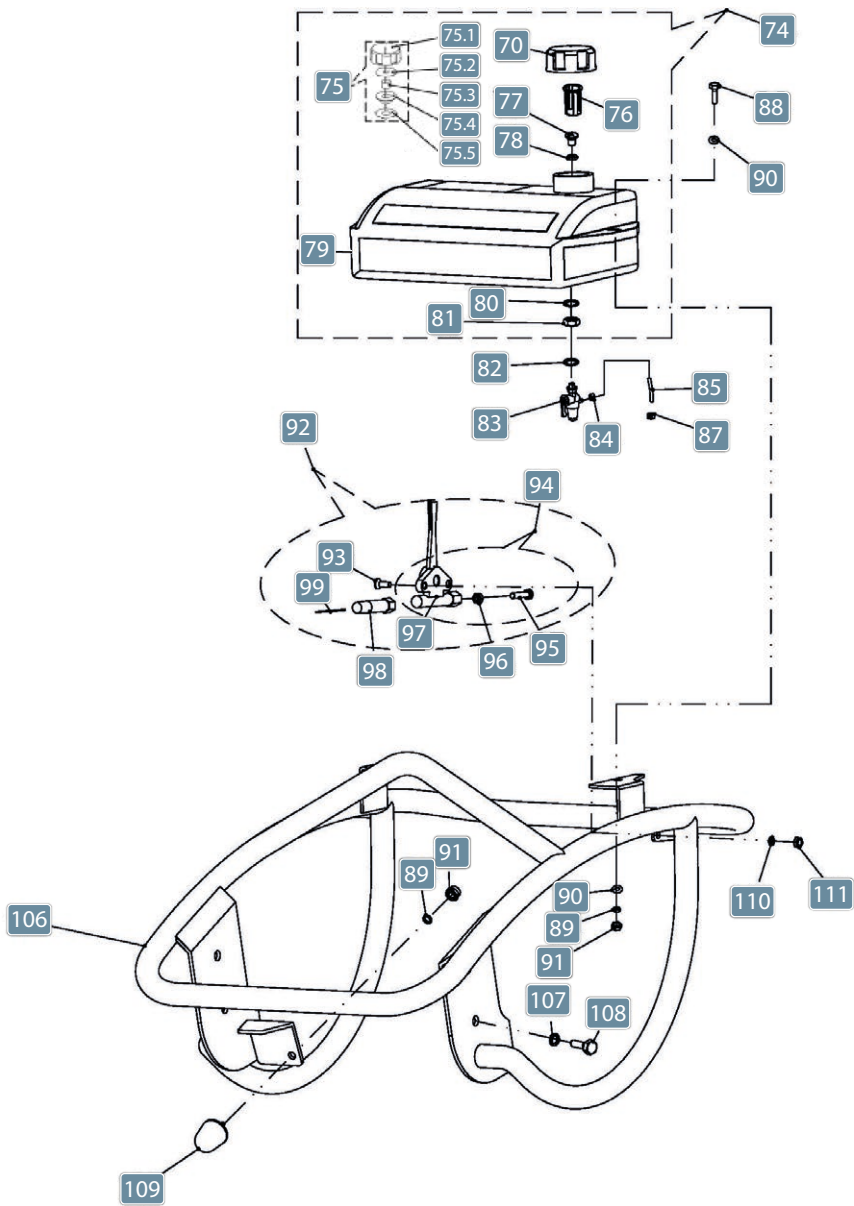

CATÁLOGO DE PEÇAS MENEGOTTI
COMPACTADOR DE SOLO
RAM 75M

Imagem ilustrativa.

MENEGOTTI[®]
CONSTRUÇÃO

POS.	DESCRIÇÃO	QTD.	CÓDIGO
01	Carcaça da Caixa de Engrenagens	1	29112656
02	Rolamento 6207	1	29112662
03	Engrenagem	1	29112580
04	Rolamento 6304	1	29112663
05	Biela	1	29112582
06	Anel de Elástico I-52	1	21060246
08	Anel de Retenção	1	29112606
09	Arruela de Pressão M8	15	21030405
10	Parafuso Sextavado M8x25	6	21012810
11	Tampa da Caixa de Engrenagens	1	29112583
12	Arruela M6	11	21030691
13	Arruela de Pressão M6	11	21030404
14	Parafuso Sextavado M6x20	11	29112673
15	Chaveta 6x20	1	-
16	Eixo Engrenagem	1	29112586
17	Rolamento 6204	1	22020114
18	Coxim	2	29112587
19	Arruela de Pressão 10 - RAM 75M	12	21030406
20	Parafuso Hexagonal M10x20	4	29112683
21	Parafuso Sextavado M8x20	4	29112674
23	Estrutura de Proteção Direita	1	29112589
24	Anel Elástico 35	1	21060131
25	Rolamento 6007Z	1	22020222
26	Retentor de Óleo 40x52x8	1	29112672
27	Anel O-Ring 95x3,1	1	29112664
28	Espaçador	1	29112591
29	Cubo da Embreagem	1	29112593
30	Anel de Retenção	1	29112603

POS.	DESCRIÇÃO	QTD.	CÓDIGO
32	Parafuso M8x30	1	21012859
33	Rolamento 6204	1	22020114
34	Anel de Retenção	1	29112607
36	Anel O-Ring 43,7x1,8	1	29112665
38	Tampa do Rolamento	1	29112596
41	Estrutura de Proteção Esquerda	1	29112598
42	Porca Sextavada M12x1,25	1	29112675
43	Arruela da Embreagem	1	29112601
49	Conjunto da Embreagem	1	29110705
50	Chaveta 4x5	1	-
51	Elemento Filtrante	1	29112602
52	Abraçadeira 20-32	2	29112604
53	Tubo de Admissão - RAM75M	1	-
54	Elemento Filtrante do Filtro de Ar	1	29112608
55	Vedação do Filtro de Ar	1	29112609
56	Anel O-Ring 7,5x1,8	1	29112666
57	Tampa do Filtro de Ar	1	29112610
58	Manípulo	1	29112611
59	Conjunto do Filtro de Ar	1	29112612
61	Arruela M8	8	21030702
64	Motor Menegotti 165	1	23040102
65	Parafuso Sextavado M10x40	2	21012820
66	Arruela de Pressão M10	4	21030676
67	Tampa do Filtro de Ar	1	-
68	Porca M10	2	21021125
69	Flange Adaptadora - RAM 75M	1	N/A