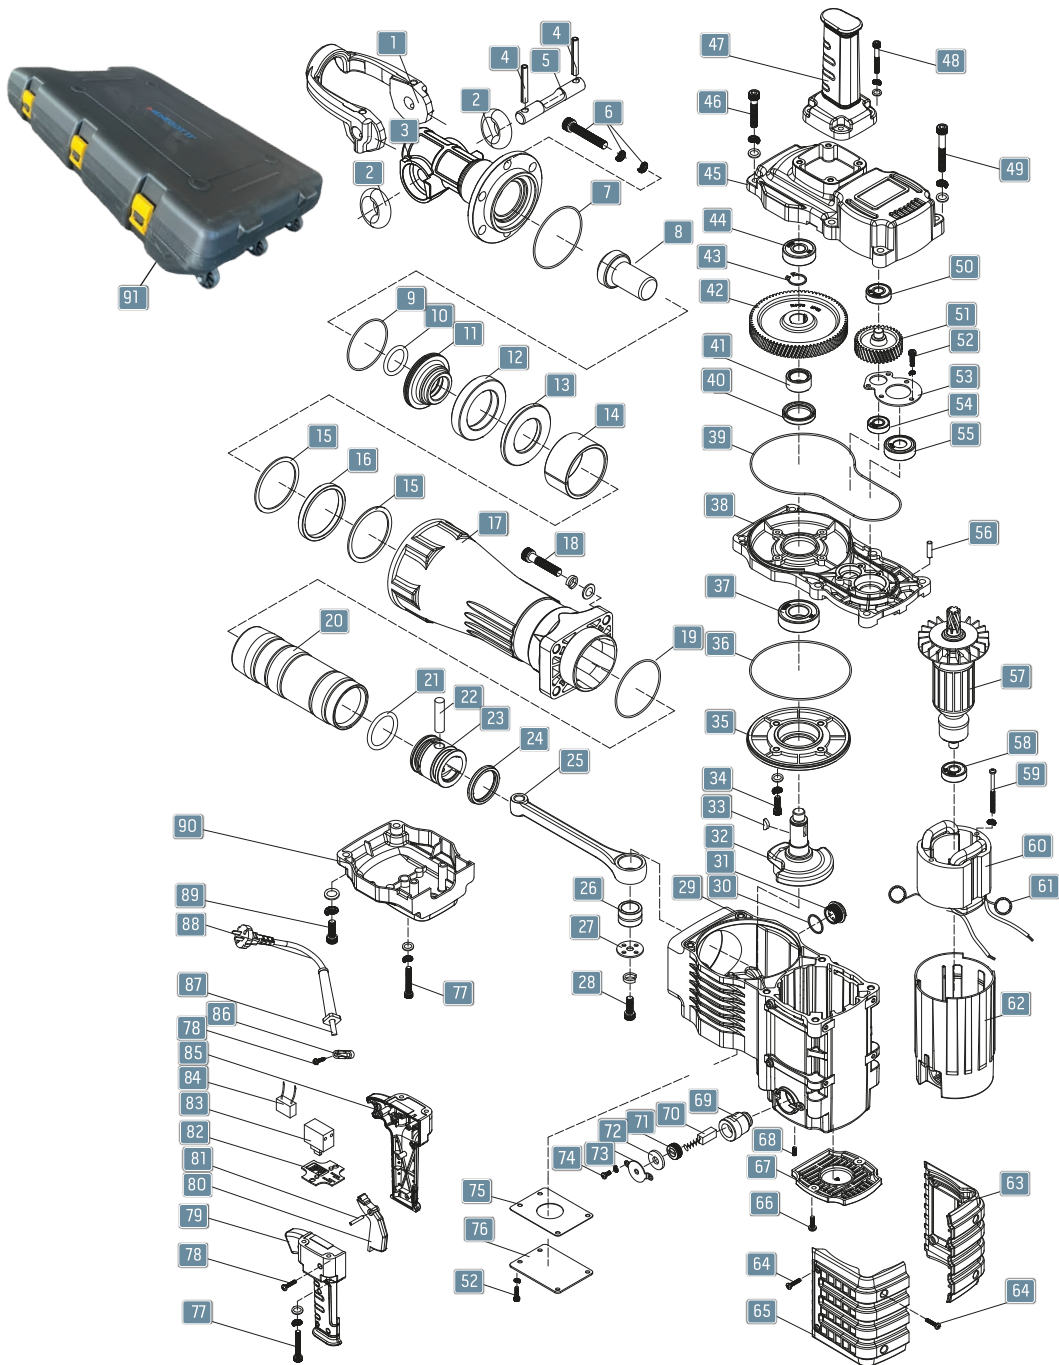

POS.	DESCRIÇÃO	QTD.	CÓDIGO	DGT.
1	Alavanca de Travamento	1	29117663	C
2	Anel O-ring 18x17	2	29117665	C
3	Porta Ferramenta	1	29117666	C
4	Pino 8,5x55	2	29117664	C
5	Pino do Eixo de Travamento	1	29117667	C
6	Parafuso Sextavado Interno M12x40	6	29117668	C
7	Anel O-ring 83x2	1	29117673	C
8	Golpeador	1	29117675	A
9	Anel O-ring 68x2	1	29117676	A
10	Anel O-ring 31,5x5	1	29117677	A
11	Bucha de Alumínio	1	29117678	A
12	Anel de Amortecimento	1	29117679	A
13	Junta $\phi 47 \times \phi 85 \times 7$	1	29117680	A
14	Luva	1	29117681	A
15	Anel $\phi 66.5 \times \phi 77.5 \times 2.5$	2	29117682	A
16	Anel de Amortecimento $\phi 67 \times \phi 77.5 \times 8$	1	29117683	A
17	Guia do Cilindro	1	29117684	C
18	Parafuso Sextavado Interno M10x45	4	29117685	C
19	Anel O-ring $\phi 77 \times 2$	1	29117688	A
20	Cilindro	1	29117689	B
21	Anel O-Ring 42x5	1	29117690	A
22	Pino do Pistão 12x49.8	1	29117691	A
23	Pistão	1	29117692	A
24	Anel Y-Ring 42x53x6.2	1	29117693	A
25	Biela	1	29117694	A
26	Rolamento de Agulha NK18/20	1	29117695	A
27	Assento do Rolamento 34x2.2	1	29117696	A
28	Parafuso Sextavado Interno M8x30	1	29117698	A
29	Caixa de Engrenagem	1	29117699	C
30	Anel O-ring 19x3	1	29117700	B
31	Visor de Lubrificação	1	29117701	B
32	Virabrequim	1	29117702	C
33	Chaveta 4x6,5x16	2	29117703	C
34	Parafuso Sextavado Interno M6x30	4	29117704	C
35	Assento do Rolamento	1	29117705	C
36	Anel O-Ring 126x2	1	29117706	B
37	Rolamento 6205	1	29117707	B
38	Tampa interna	1	29117708	C
39	Anel de vedação da tampa frontal	1	29117709	B
40	Anel de Vedação $\phi 32 \times \phi 42 \times 7$	1	29117710	C
41	Anel 22x32x15.5	1	29117711	C
42	Engrenagem 78	1	29117712	A
43	Anel 22x32x15.5	1	29117713	C
44	Rolamento 6302	1	29117714	B
45	Tampa da Engrenagem	1	29117715	C
46	Parafuso Sextavado Interno M8x45	2	29117717	C