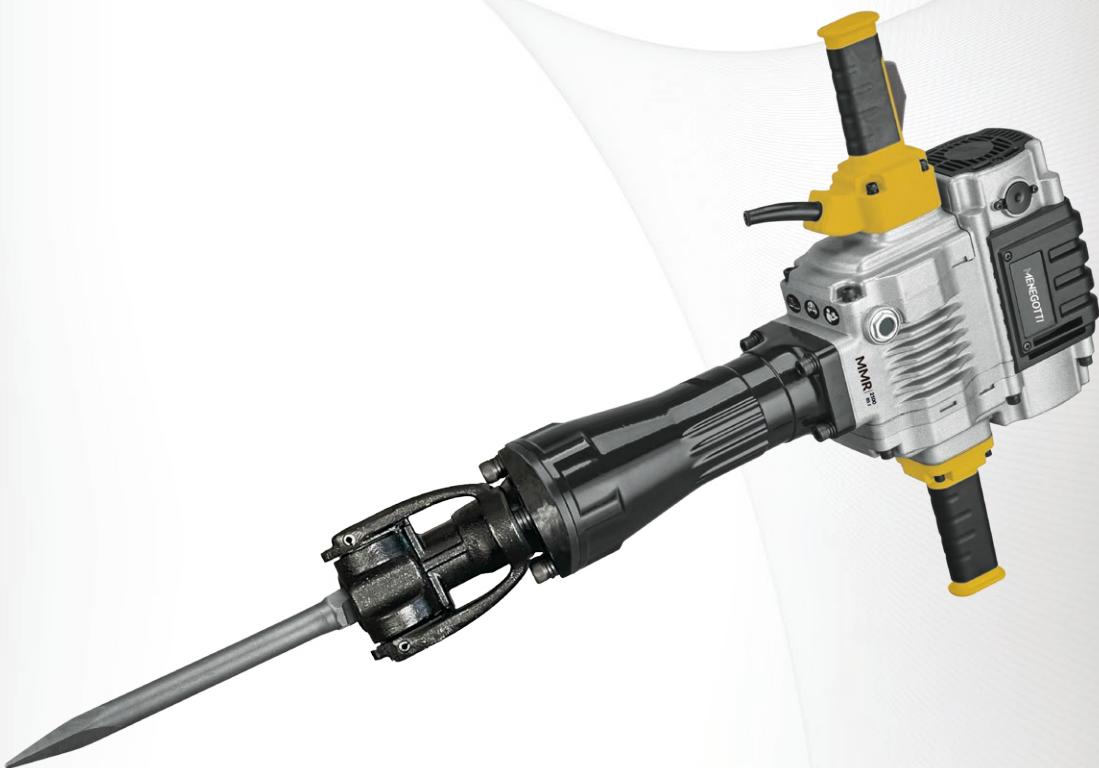

CATÁLOGO DE PEÇAS MENEGOTTI
MARTELO ROMPEDOR
MMR 2100 85J 23KG

MENEGOTTI[®]
CONSTRUÇÃO

Especificação de Legenda

NÍVEL DE DESGASTE	
A	Desgaste Maior
B	Desgaste Intermediário
C	Desgaste Menor

N/A: ITEM NÃO É VENDIDO SEPARADAMENTE