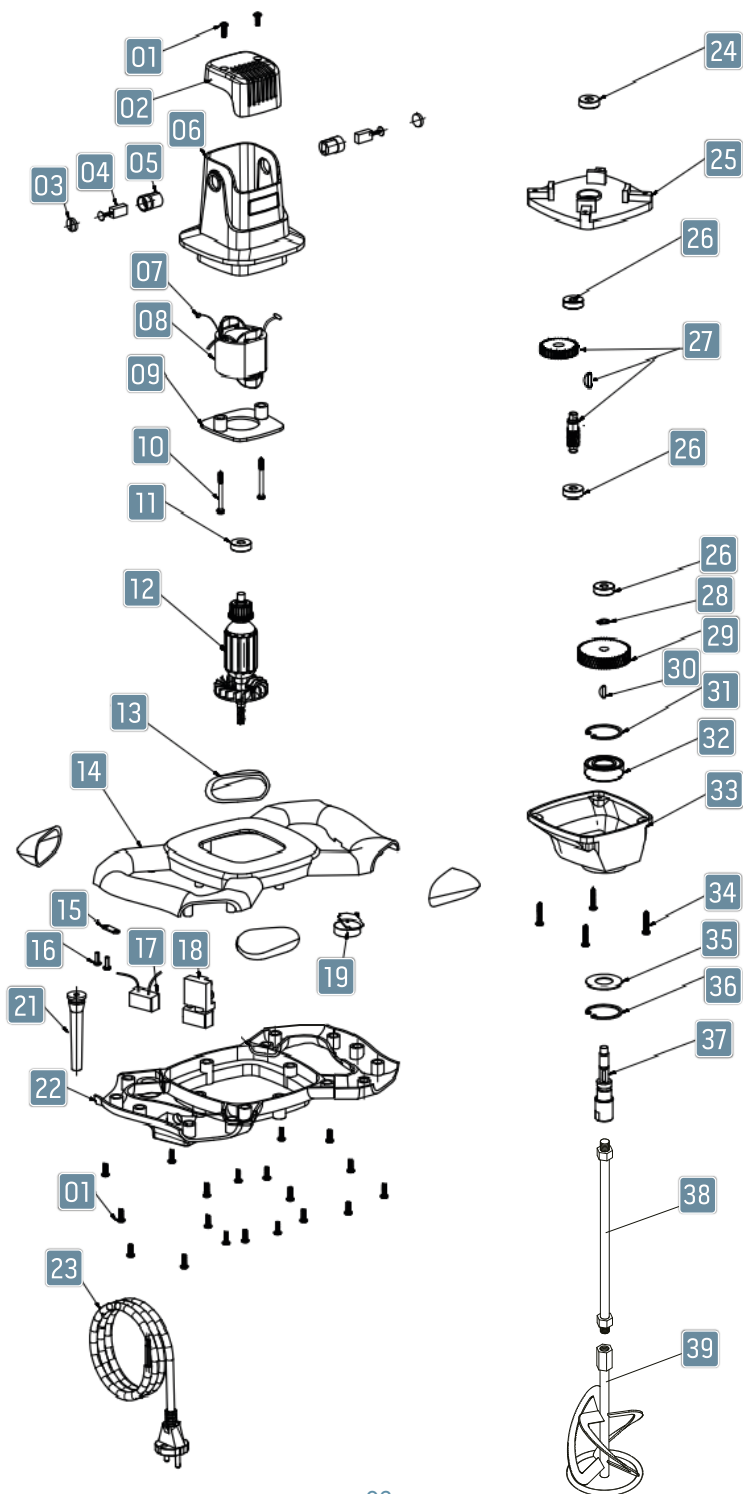

CATÁLOGO DE PEÇAS MENEGOTTI

MISTURADOR ELÉTRICO

MEL 1200 V2 | V4

(válido para produtos adquiridos a partir de 01/2023 até 09/2024)

Imagem ilustrativa.

MENEGOTTI[®]
CONSTRUÇÃO

Legenda

NÍVEL DE DESGASTE	
A	Desgaste Maior
B	Desgaste Intermediário
C	Desgaste Menor

N/A: ITEM NÃO É VENDIDO SEPARADAMENTE

N/C: ITEM NÃO É COMERCIALIZADO

POS.	DESCRIÇÃO	QTD.	CÓDIGO	DGT
1	Parafuso Auto-atarraxante Ø3.9x16	2	29118540	C
2	Tampa Traseira	1	29118541	A
3	Tampa das Escovas	1	29118542	C
4	Escova de Carvão 127V	2	29118543	A
	Escova de Carvão 220V	2	29118544	A
5	Alojamento da Escova	1	29118545	C
6	Carenagem do Motor	1	29118546	B
7	Mola de Tensão	1	29118547	B
8+12	Cj Rotor + Estator 127V	1	29118553	A
	Cj Rotor + Estator 220V	1	29118554	A
9	Alojamento do Estator	1	29118550	C
10	Parafuso Auto-atarraxante Ø4.9x65	2	29118551	C
11	Rolamento 608 2RS	1	29118552	B
13	Guarda da Alça	4	29118555	B
14	Alça superior	1	29118556	B
15	Presilha do Cabo Elétrico	1	29118557	C
16	Parafuso Autoroscante Ø3.9x14	1	29118558	C
17	Capacitor	1	29118559	C
18	Interruptor 127V	1	29118560	A
	Interruptor 220V	1	29118561	A
19	Regulador de Velocidade 127V	1	29118562	A
	Regulador de Velocidade 220V	1	29118563	A
21	Luva de Proteção Elétrica	1	29118565	C
22	Alça Inferior Maior	1	29118566	B
23	Chicote Elétrico	1	29118567	C
24	Rolamento 6200 2RS	1	29118568	B
25	Tampa Intermediária	1	29118569	B
26	Rolamento 608 2Z	3	29118570	C
27	Conjunto da Engrenagem Intermediária	1	29118571	A
28	Anel elástico	1	29118572	C
29	Engrenagem Principal	1	29118573	B
30	Chaveta Meia Lua 4x12	1	29118574	C
31	Anel elástico	1	29118575	C
32	Rolamento 6203 2RS	1	29118576	B
33	Caixa do Redutor	1	29118577	B
34	Parafuso Autoroscante Ø4.8x40	4	29118578	C
35	Defletor	1	29118579	C
36	Anel elástico	1	29118580	C
37	Eixo de Transmissão	1	29118581	B
38	Haste do Misturador	1	29115638	B
39	Pá Misturadora	1	29115639	B