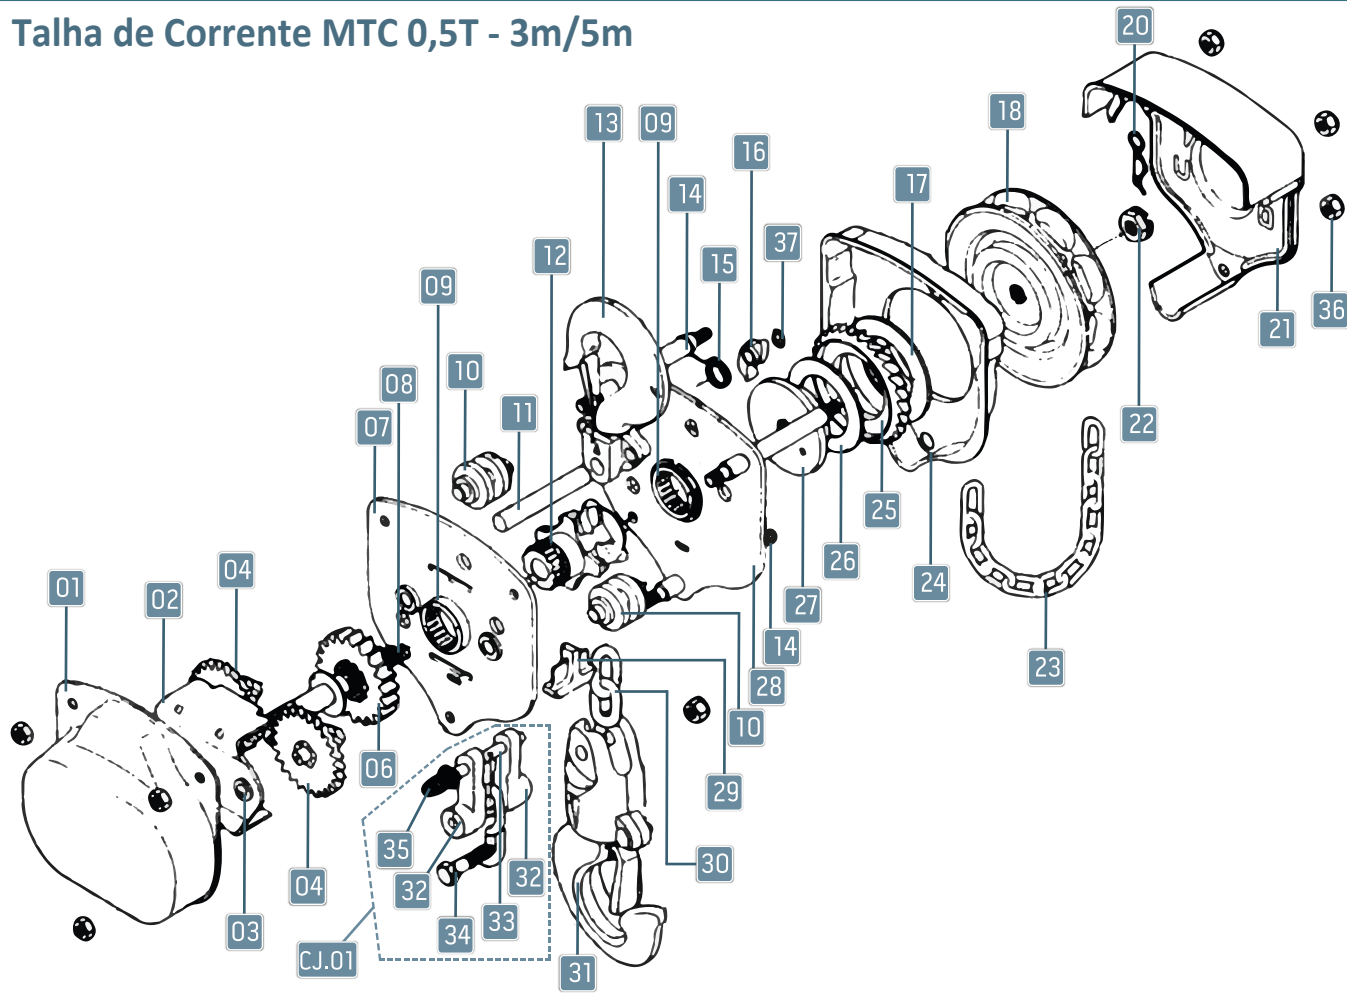

CATÁLOGO DE PEÇAS MENEGOTTI
TALHA DE CORRENTE
MTC 0,5T - 3m/5m

MENEGOTTI[®]
MOVIMENTAÇÃO

Talha de Corrente MTC 0,5T - 3m/5m

POS.	DESCRIÇÃO	QTD.	CÓDIGO	POS.	DESCRIÇÃO	QTD.	CÓDIGO
1	Tampa da proteção das engrenagens	1	-	22	Porca castelo M12 DIN935	1	21011416
2	Proteção das engrenagens	1	-	23	Corrente de acionamento 4,65mm (16,5x33,25mm) 3m	1	29113925
3	Bucha da proteção	4	-		Corrente de acionamento 4,65mm (16,5x33,25mm) 5m	1	29113926
4	Engrenagem e pinhão 25 dentes	2	29113918	24	Proteção do freio	1	-
6	Engrenagem 19 dentes	1	29113916	25	Catraca do freio - 26 dentes	1	29117161
7	Lateral da caixa de engrenagens	1	-	26	Disco de freio 65x46x2,5	1	29113924
8	Eixo dentado	1	-	27	Cubo do freio	1	29117162
9	Bucha	2	-	28	Lateral da caixa de acionamento	1	-
10	Guia da corrente de carga	2	29114826	29	Lingueta da corrente	1	-
11	Pino do braço 11,75x81	1	-	30	Corrente de carga 6mm (31x21,6x15mm) 3m	1	29113921
12	Polia de carga	1	29117397		Corrente de carga 6mm (31x21,6x15mm) 5m	1	29113922
13	Gancho superior	1	29113919	31	Gancho inferior	1	29113920
14	Parafuso pris. 124,25x11,75 rosca M8 1.25	3	29117398	32	Chapa de fixação da corrente	1	N/A
15	Mola da lingueta	1	29119226	33	Pino de fixação da corrente 8X36 MTC	1	N/A
16	Lingueta	2	29119227	34	Parafuso M8x32	1	N/A
17	Disco de freio 75,60x46x2,5	1	29113932	35	Contrapino 2,5x30 DIN94	1	N/A
18	Roda de acionar	1	29116886	36	Porca sextavada flangeada M8	7	29117402
20	Contrapino 2,5x30 DIN94	1	21051004	37	Anel elástico E-8 DIN471	2	-
21	Proteção da roda de acionar	1	-	CJ.01	Conjunto Chapa de Fixação da Corrente	1	29117399

N/A: Item não é vendido separadamente.

ΣΣ
GRUPO
Menegotti

Valores sólidos, **ATITUDES Sustentáveis.**

MENEGOTTI
MOVIMENTAÇÃO

MENEGOTTI
CONSTRUÇÃO

MENEGOTTI
CASA E CAMPO

Unidade Menmaq

R. Erwino Menegotti, 381 - Água Verde
Jaraguá do Sul - SC - 89254-000