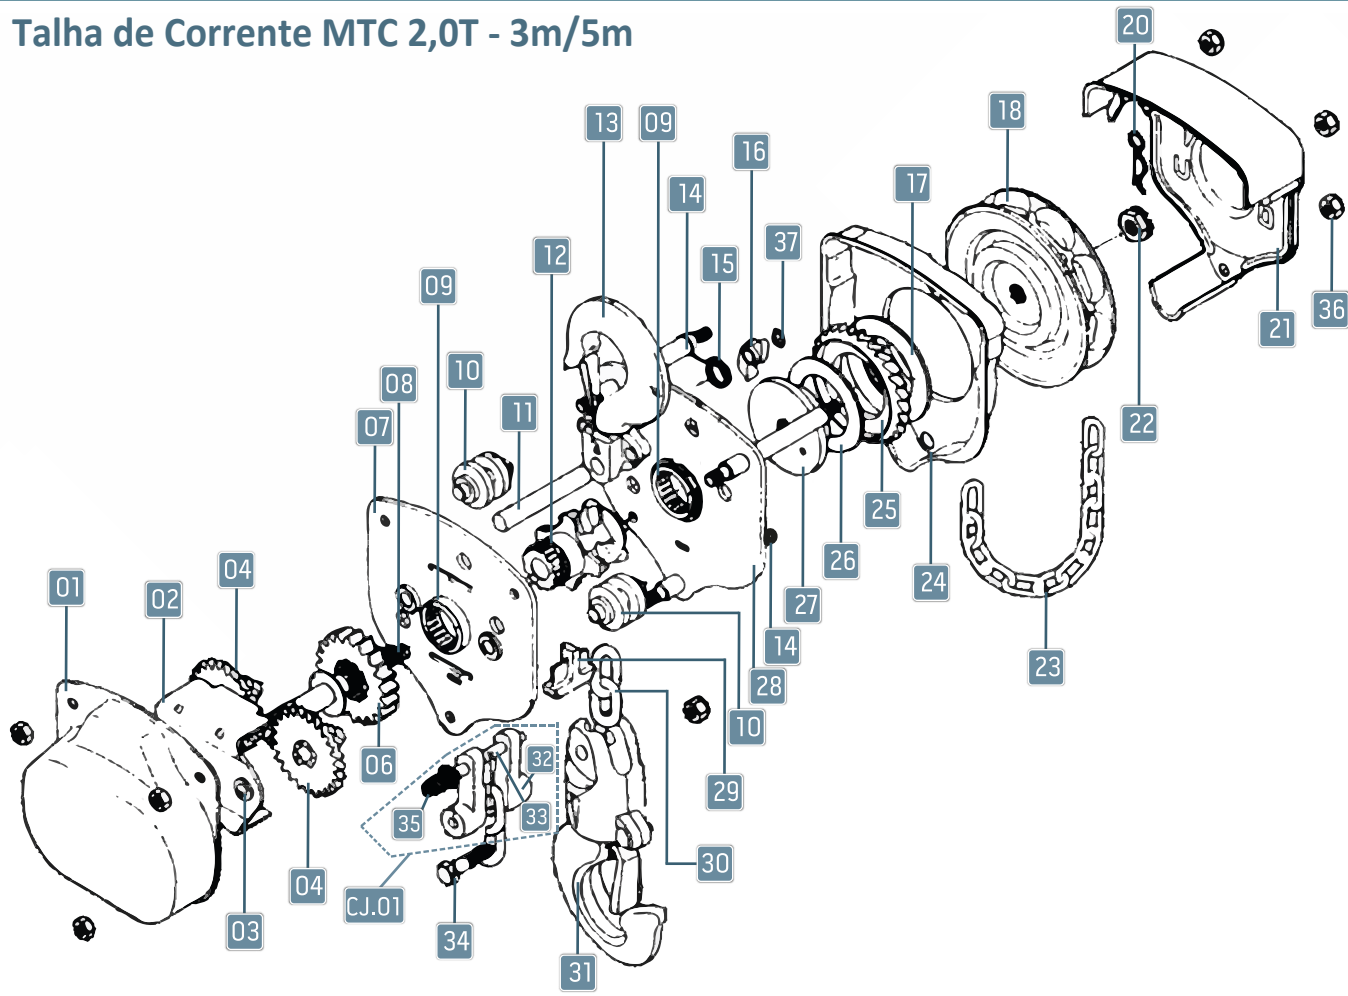

CATÁLOGO DE PEÇAS MENEGOTTI
TALHA DE CORRENTE
MTC 2,0T - 3m/5m

MENEGOTTI[®]
MOVIMENTAÇÃO

Talha de Corrente MTC 2,0T - 3m/5m

POS.	DESCRIÇÃO	QTD.	CÓDIGO	POS.	DESCRIÇÃO	QTD.	CÓDIGO
1	Tampa da proteção das engrenagens	1	29117249	22	Porca castelo M12 DIN935	1	21011416
2	Proteção das engrenagens	1	29117152	23	Corrente de acionamento 4,65mm (16,5x33,25mm) 3m	1	29113925
3	Bucha 19x12x10	4	-		Corrente de acionamento 4,65mm (16,5x33,25mm) 5m	1	29113926
4	Engrenagem e pinhão - 35 dentes	1	29113936	24	Proteção do freio	1	29117252
6	Engrenagem 25 dentes	1	29113934	25	Catraca do freio - 34 dentes	1	-
7	Lateral da caixa de engrenagens	1	-	26	Disco de freio 84,4x62,2x2,4	1	29113942
8	Eixo dentado	1	-	27	Cubo do freio	1	-
9	Bucha	4	29117338	28	Lateral da caixa de acionamento	1	-
10	Guia da corrente de carga	2	29117195	29	Lingueta da corrente	1	29117253
11	Pino do braço 13,5x90	1	29117196	30	Corrente de carga 8mm (39,5x26,4mm) 3m	1	29113939
12	Polia de carga	1	29117250		Corrente de carga 8mm (39,5x26,4mm) 5m	1	29113940
13	Gancho superior	1	29113937	31	Gancho inferior	1	29113938
14	Parafuso pris. 145x13,7 rosca M10	3	-	32	Chapa de fixação da corrente	1	N/A
15	Mola da lingueta	1	29117251	33	Pino de fixação da corrente 8X36	1	N/A
16	Lingueta	2	-	34	Parafuso M10x50	1	29117199
17	Disco de freio 96x62,4x2,7	1	29113941	35	Contrapino	1	N/A
18	Roda de acionar	1	29117139	36	Porca sextavada flangeada M10	7	-
20	Contrapino 2,5x30 DIN94	1	21051004	37	Anel elástico E-15 DIN471	2	-
21	Proteção da roda de acionar	1	29117153	CJ.01	Conjunto Chapa de Fixação da Corrente	1	29117875

N/A: Item não é vendido separadamente.

GRUPO
Menegotti

Valores sólidos, **ATITUDES Sustentáveis.**

MENEGOTTI
MOVIMENTAÇÃO

MENEGOTTI
CONSTRUÇÃO

MENEGOTTI
CASA E CAMPO

Unidade Menmaq

R. Erwino Menegotti, 381 - Água Verde
Jaraguá do Sul - SC - 89254-000