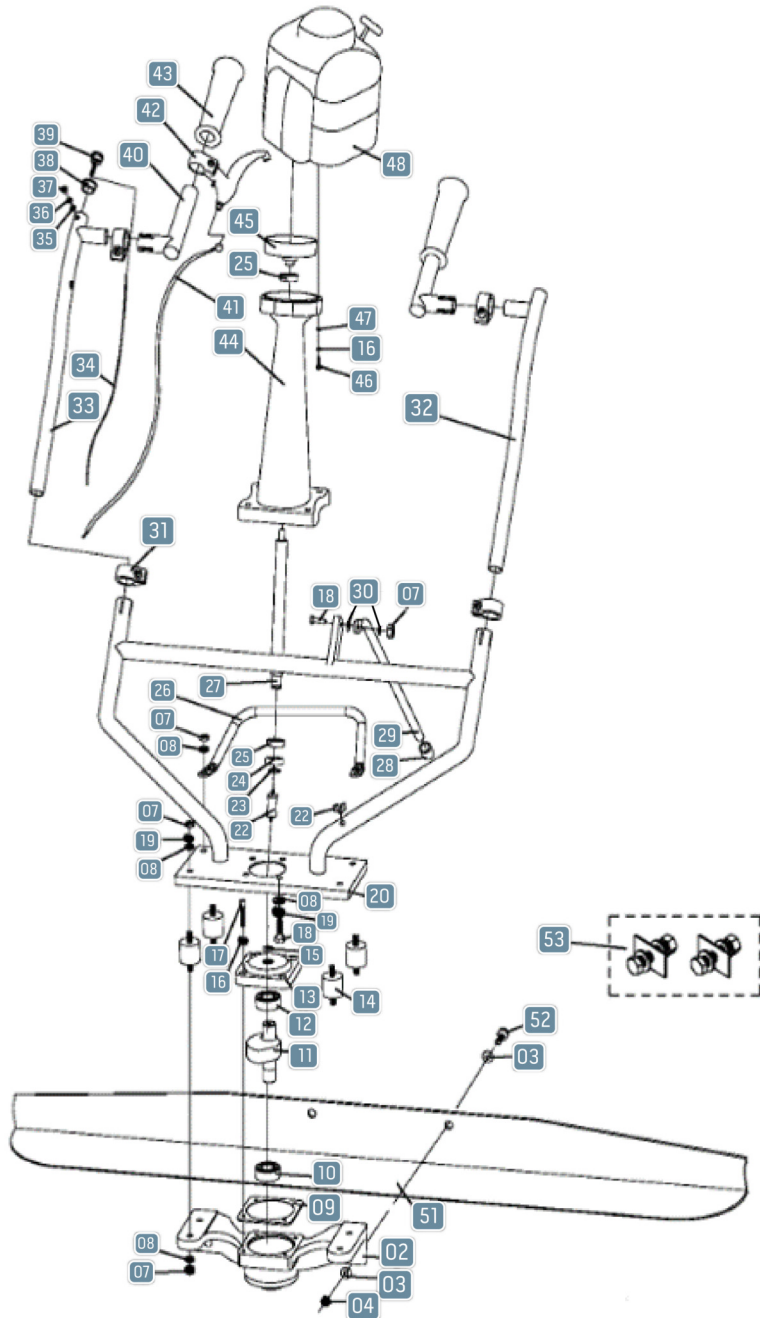

Vista Explodida / Peças de Reposição - MCD

POS.	DESCRIÇÃO	QTD.	CÓDIGO
2	Abraçadeira de Vibração	1	29112463
3	Arruela Ø12	4	29110907
4	Porca M12	2	21021116
7	Porca M8	9	-
8	Arruela Lisa M8	12	21030702
9	Junta	1	-
10	Rolamento 62203-2RS	1	29112533
11	Contra Peso	1	29112406
12	Rolamento 3202-2RS	1	29118873
13	Tampa do Rolamento	1	29112572
14	Amortecedor de Vibração	4	29112475
15	Retentor 15x30x7	1	29112777
16	Arruela de Pressão 6	4	-
17	Parafuso Sextavado Interno M6x25	4	-
18	Parafuso M8x25	5	-
19	Arruela de Pressão 8	6	21030702
20	Suporte Tubular do Guidão	1	29111435
21	Apoio de Borracha do Pedestal	1	-
22	Conexão de Borracha	1	29111436
23	Anel de Retenção 12	1	29112531
24	Rolamento 6201-RS	1	-
25	Rolamento 6201-ZZ	2	29111528
26	Alavanca do Manipulo	1	-
27	Eixo da Carenagem	1	29112407

POS.	DESCRIÇÃO	QTD.	CÓDIGO
26	Alavanca do Manipulo	1	-
27	Eixo da Carenagem	1	29112407
28	Borracha do Pedestal	1	29112476
29	Pedestal	1	29110103
30	Arruela	2	-
31	Abraçadeira de Fixação	4	29111437
32	Prolongador do Pegador (Esquerdo)	1	29110135
33	Prolongador do Pegador (Direito)	1	-
34	Cabo elétrico	1	-
35	Arruela Ø5	1	-
36	Arruela de Pressão 5	1	-
37	Parafuso M5x8	1	-
38	Prolongador do Pegador Normal	1	-
39	Chave Liga/Desliga	1	29112408
40	Seção Tubular do Pegador	2	-
41	Conj. Do Cabo do Acelerador	1	29112339
42	Alavanca do Acelerador	1	-
43	Pegador	1	29110148
44	Bloco de Carenagem	1	29112537
44	Bloco de Carenagem	1	29112537
45	Conj. Da Embreagem	1	29112530
46	Parafuso M6x35	4	-
47	Arruela de Pressão 6	4	-
48	Motor Honda GX-35	1	-
48	Régua Vibratória 4300 MM - MCB-14	1	40860182
51	Régua Vibratória 1800 MM - MCB-06	1	40860163
51	Régua Vibratória 3000 MM - MCB-10	1	40860164
52	Parafuso M12x55	2	21012949
53	Cj fixadores da régua	1	29119511