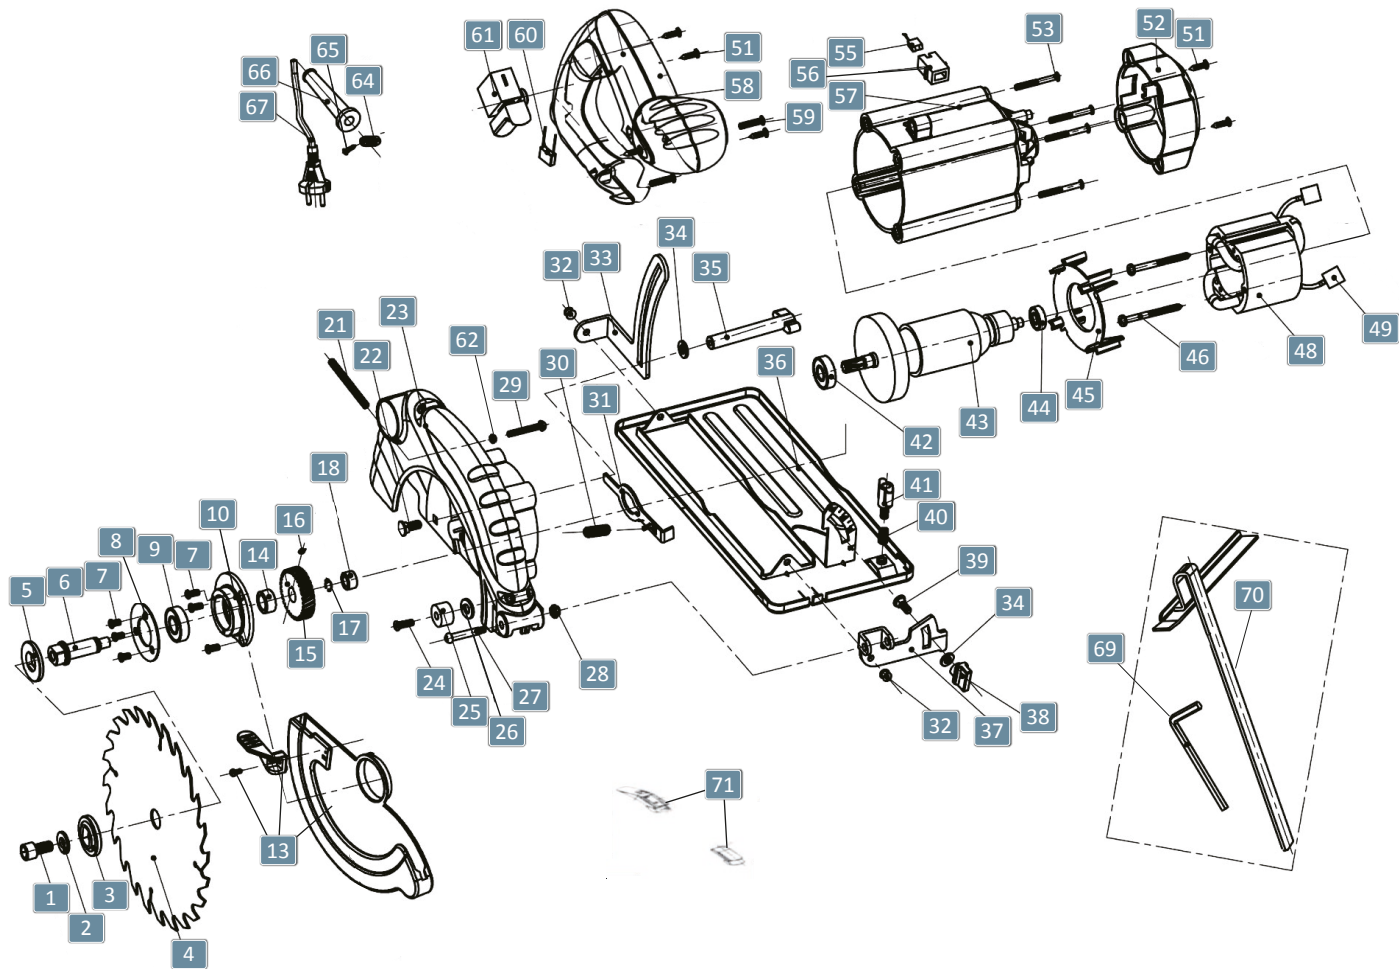

CATÁLOGO DE PEÇAS MENEGOTTI
SERRA CIRCULAR
MMC 1400

MENEGOTTI[®]
CONSTRUÇÃO

Legenda

NÍVEL DE DESGASTE	
A	Desgaste Maior
B	Desgaste Intermediário
C	Desgaste Menor

N/A: ITEM NÃO É VENDIDO SEPARADAMENTE

N/C: ITEM NÃO É COMERCIALIZADO

POS.	DESCRIÇÃO	QTD.	CÓDIGO	DGT.
1	Parafuso M8x16	1	21014854	C
2	Arruela M8	1	29119429	C
3	Flange Externa	1	29119430	B
4	Disco de Corte 24 Dentes	1	29117136	A
	Disco de Corte 40 Dentes		29117137	A
5	Flange Interna	1	29119431	B
6	Eixo	1	29119432	B
7	Parafuso M4x10	6	29119433	C
8	Tampa do Rolamento	1	29119434	C
9	Rolamento 6001RS	1	29117726	A
10	Assento do Rolamento	1	29119435	C
13	Proteção Móvel do Disco	1	29119436	A
14	Bucha 8,5x16	1	29119437	B
15	Engrenagem	1	29119438	A
16	Chaveta Semi Circular 4x9	1	29119439	C
17	Anel Elástico E12	1	29110441	C
18	Bucha 8x13	1	29119440	C
21	Mola de Tração	1	29119441	C
22	Parafuso Cab. Francesa M6x16	1	29119442	C
23	Carenagem Fixa	1	29119443	C
24	Parafuso Cab. Phillips M5x16	1	29119444	C
25	Bloco de Borracha	1	29119445	C
26	Arruela M6	1	29119446	C
27	Pino Ø6x42	1	29119447	C
28	Anel Trava Ø5 RS	1	29119448	C
29	Cj. Parafuso M5x40	1	29119449	C
30	Mola Ø7x30	1	29119450	C
31	Trava do Eixo	1	29119451	C
32	Porca	1	29119452	C
33	Guia de Profundidade	1	29119453	C
34	Arruela M6x2	2	29119454	C
35	Manípulo	1	29119455	C
36	Base	1	29119456	B