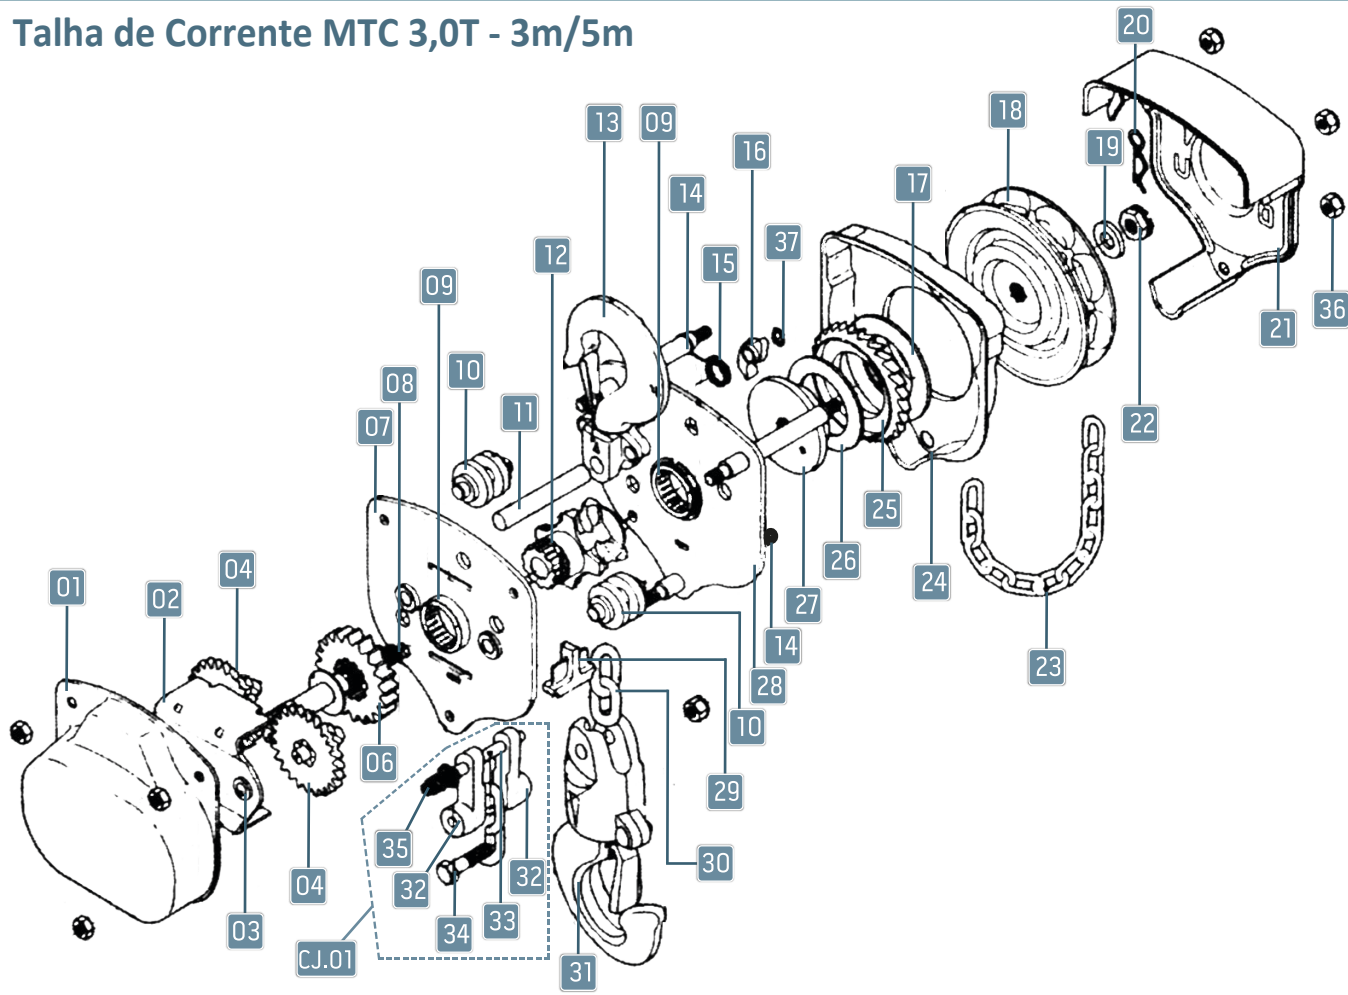

CATÁLOGO DE PEÇAS MENEGOTTI
TALHA DE CORRENTE
MTC 3,0T - 3m/5m

MENEGOTTI[®]
MOVIMENTAÇÃO

Talha de Corrente MTC 3,0T - 3m/5m

POS.	DESCRIÇÃO	QTD.	CÓDIGO
1	Tampa da proteção das engrenagens	1	-
2	Proteção das engrenagens	1	-
3	Bucha da proteção	4	-
4	Engrenagem e pinhão 30 dentes	1	29113945
6	Engrenagem 23 dentes	1	29113943
7	Lateral da caixa de engrenagens	1	-
8	Eixo dentado	1	-
9	Bucha	2	-
10	Guia da corrente de carga	2	29117158
11	Pino do braço 11,75x81	1	-
12	Polia de carga	1	29119225
13	Gancho superior	1	29113946
14	Parafuso pris. 124,25x11,75 rosca M8 1.25	3	-
15	Mola da lingueta	1	-
16	Lingueta	2	-
17	Disco de freio 74,5x42x2,5	1	29113539
18	Roda de acionar	1	29117159
19	Arruela lisa M16 DIN125	1	-
20	Contrapino 2,5x30 DIN94	1	-
21	Proteção da roda de acionar	1	-

POS.	DESCRIÇÃO	QTD.	CÓDIGO
22	Porca castelo M12 DIN935	1	-
23	Corrente de acionamento 4,65mm (16,5x33,25mm) 3m	1	29113925
	Corrente de acionamento 4,65mm (16,5x33,25mm) 5m	1	29113926
24	Proteção do freio	1	29117160
25	Catraca do freio	1	29117161
26	Disco de freio 74,5x42x2,5	1	29113539
27	Cubo do freio	1	29117162
28	Lateral da caixa de acionamento	1	-
29	Lingueta da corrente	1	-
30	Corrente de carga 7,1mm (34,7x23mm) 3m	1	29113948
	Corrente de carga 7,1mm (34,7x23mm) 5m	1	29113949
31	Gancho inferior	1	29113947
32	Chapa de fixação da corrente	1	N/A
33	Pino de fixação da corrente 8x36	1	N/A
34	Parafuso M8x40	1	N/A
35	Contrapino 2,5x30 DIN94	1	N/A
36	Porca sextavada flangeada M8	7	-
37	Anel elástico E-8 DIN471	2	-
CJ.01	Conjunto Chapa de Fixação da Corrente	1	29117399