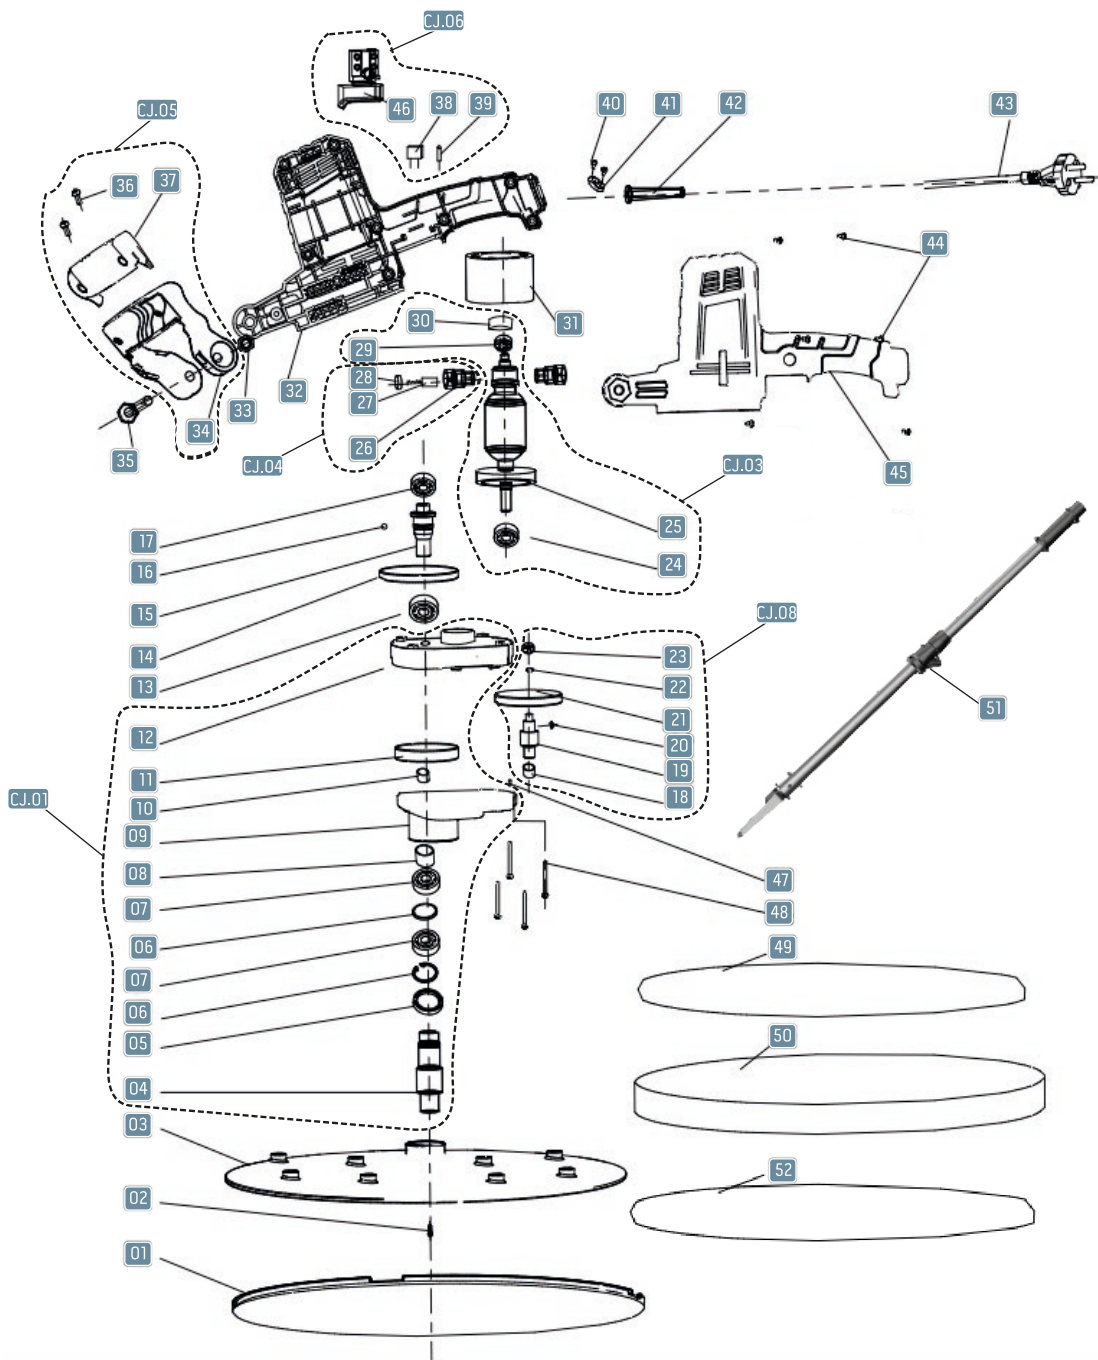

CATÁLOGO DE PEÇAS MENEGOTTI DESEMPENADEIRA - MDE

Imagem ilustrativa.

MENEGOTTI[®]
CONSTRUÇÃO

POS.	DESCRIÇÃO	QTD.	CÓDIGO
1	Disco de Plástico Ø380mm	1	29116889
2	Parafuso cabeça chata escareada PH M6x12	1	29117337
3	Disco Base de Plástico	1	29116890
4	Eixo de Saída	1	N/A
5	Retentor de Óleo	1	N/A
6	Anel Elástico 37	2	N/A
7	Rolamento 6904	2	N/A
8	Bucha Espaçadora	1	N/A
9	Alojamento do Rolamento	1	N/A
10	Rolamento Tipo Agulha 0810	1	N/A
11	Terceira Engrenagem	1	N/A
12	Capa Central	1	N/A
13	Rolamento 6003	1	N/A
14	Primeira Engrenagem	1	N/A
15	Segundo Eixo Principal de Transmissão	1	N/A
16	Esfera de Aço Ø6	1	N/A
17	Rolamento 6001	1	N/A
18	Rolamento Tipo Agulha 1010	1	N/A
19	Terceiro Eixo de Engrenagem	1	N/A
20	Chaveta Plana 4x4x6	1	N/A
21	Segunda Engrenagem	1	N/A
22	Anel de Retenção	1	N/A
23	Rolamento 6000	1	N/A
24	Rolamento 629	1	N/A
25	Rotor	1	N/A
26	Alojamento da Escova de Carbono	2	N/A
27	Escova de Carbono	2	29117022

N/A = Item não será vendido separadamente.

POS.	DESCRIÇÃO	QTD.	CÓDIGO
28	Tampa da Escova de Carbono	2	N/A
29	Rolamento 607	1	N/A
30	Capa do Rolamento	1	N/A
31	Estator 127V	1	29116934
	Estator 220V		29116935
32	Carcaça Direita	1	N/A
33	Porca M8	1	-
34	Alça	1	N/A
35	Parafuso Sextavado Interno M8X85	1	-
36	Parafuso Philips ST4X14	2	N/A
37	Capa Auxiliar da Alça	1	N/A
38	Capacitor	1	N/A
39	Indutor	2	N/A
40	Parafuso Philips ST4X12	6	-
41	Placa do Cabo	3	-
42	Proteção do Cabo de Energia	2	-
43	Cabo de Energia	1	-
44	Parafuso Philips ST4X16	1	-
45	Carcaça Esquerda	1	N/A
46	Interruptor Liga/Desliga	1	N/A
47	Pino Cilíndrico 4x10	15	N/A
48	Parafuso Philips ST4X40	1	-
49	Kit Com 10 Discos de Lixa - gramatura 40	1	29116891
50	Disco de Esponja	1	29116892
51*	Extensor Regulável MDE	1	29116893
52*	Disco de Ferro	1	29116894