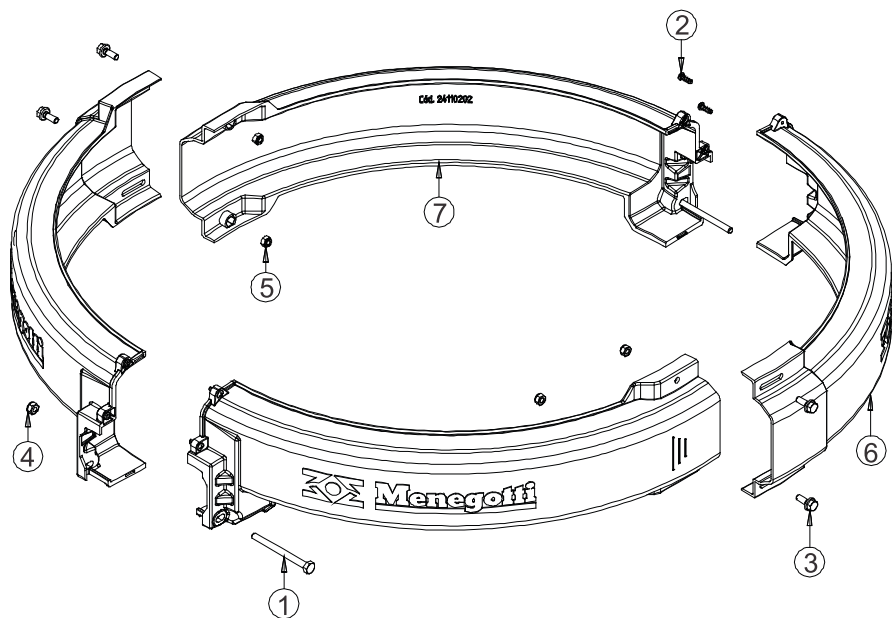

Pos.	Item	Qtd.	Código	Desenho
-	KIT PROTEÇÃO DE CREMALHEIRA	1	-	-
1	PARAFUSO SEXTAVADO FLANGEADO 1/4"X4"	2	21015604	-
2	PARAFUSO PHILLIPS 5X14MM	4	21011023	-
3	PARAFUSO FLANGEADO M6X16MM	4	21012986	-
4	PORCA FLANGEADA 1/4"	2	21021005	-
5	PORCA SEXTAVADA M6	4	21021104	-
6	PROTEÇÃO DE CREMALHEIRA PLÁSTICA ESQUERDA	2	24110201	3119148
7	PROTEÇÃO DE CREMALHEIRA PLÁSTICA DIREITA	2	24110202	3119149