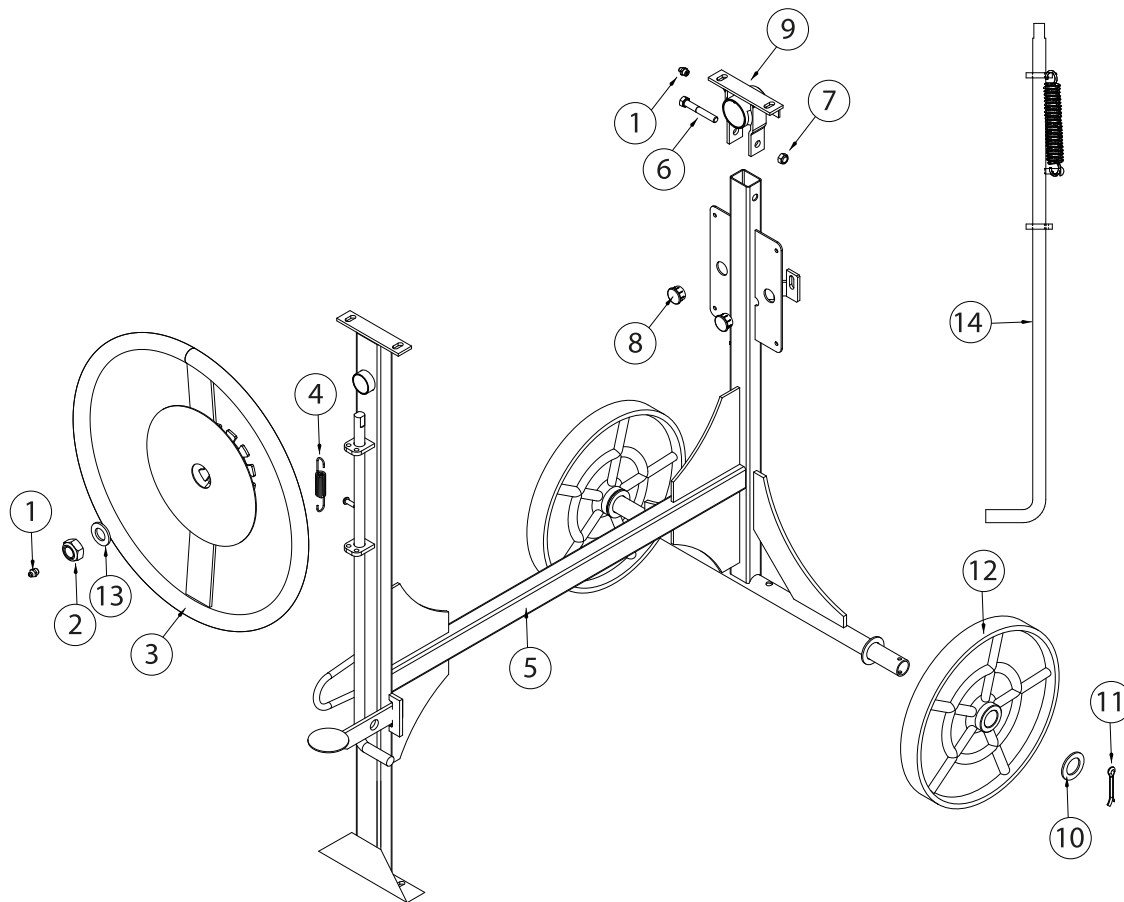

Vista Explodida / Peça de Reposição

Pos.	Item	Qty.	Código	Desenho
-	KIT CAVALETE	-	-	-
1	GRAXEIRA RETA 1/8"	2	24040101	-
2	PORCA SEXTAVADA 3/4"	1	21021011	-
3	VOLANTE 120L	1	31200020	3122012
	VOLANTE 150L	1	31200019	3122507
4	MOLA	1	21090117	3117047
5	CAVALETE	1	32420011	2105001
6	PARAFUSO SEXTAVADO 3/8"X2.1/2"	1	21010251	-
7	PORCA SEXT AUTOTRAV ALTA 3/8" UNC ZB	1	21021059	-
8	TAMPAO PLASTICO REDONDO 1"	2	24110100	4122034
9	MANCAL	1	31140076	3116006
10	ARRUELA LISA	2	21030336	4122023
11	CONTRA PINO 3/16" X 1.1/2"	2	21050106	-
12	RODA	2	24110107	3115002
13	ARRUELA LISA	1	21030225	-
14	CONJUNTO HASTE TRAVA	1	33300018	-

Pos.	Descrição	Qtd.	Código	Desenho
-	KIT CAIXA	-	-	-
1	Parafuso p/ plas. Cab. Flange Phillips 5x25mm	5	21011022	-
2	Caixa Plástica 120/150L Tampa - Preta	1	24110135	3.108.406
4	Parafuso p/ plas. Cab. Flange Phillips 5x14mm	6	21011023	-
	Conj. Motor Mono 1/2CV 4P 110/220V 60Hz	1	3108451	3.108.451
7	> Motor Mono 1/2CV 4P 110/220V 60Hz C/ Polia Motora	1		
	> Flange Intermediária	1		
	> Porca Autotravante M4	4		
8	Polia Movida Alum. DN160mm 120/130/150L	1	29110217	4.109.045
9	Correia em "V" Perfil 3L - 300	1	22010361	-
11	Caixa Plástica 120/150L Base - Preta	1	24110134	3.108.405
12	Kit Eletronico Margirius Bet. Mono 1CV 127/220V (Bivolt)	1	32481045	-