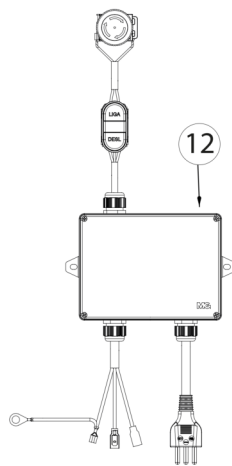

Vista Explodida / Peça de Reposição

Pos.	Item	Qty.	Código	Desenho
-	KIT CAVALETE	-	-	-
1	GRAXEIRA RETA 1/8"	2	24040101	-
2	PORCA SEXTAVADA 3/4"	1	21021011	-
3	VOLANTE 120L	1	31200020	3122012
	VOLANTE 150L	1	31200019	3122507
4	MOLA	1	21090117	3117047
5	CAVALETE	1	32420011	2105001
6	PARAFUSO SEXTAVADO 3/8"X2.1/2"	1	21010251	-
7	PORCA SEXT AUTOTRAV ALTA 3/8" UNC ZB	1	21021059	-
8	TAMPAO PLASTICO REDONDO 1"	2	24110100	4122034
9	MANCAL	1	31140076	3116006
10	ARRUELA LISA	2	21030336	4122023
11	CONTRA PINO 3/16" X 1.1/2"	2	21050106	-
12	RODA	2	24110107	3115002
13	ARRUELA LISA	1	21030225	-
14	CONJUNTO HASTE TRAVA	1	33300018	-

Pos.	Descrição	Qtd.	Código	Desenho
-	KIT CAIXA	-	-	-
1	Parafuso p/ plas. Cab. Flange Phillips 5x25mm	5	21011022	-
2	Caixa Plástica 120/150L Tampa - Preta	1	24110135	3.108.406
4	Parafuso p/ plas. Cab. Flange Phillips 5x14mm	6	21011023	-
	Conj. Motor Mono 1/2CV 4P 110/220V 60Hz	1	3108451	3.108.451
7	> Motor Mono 1/2CV 4P 110/220V 60Hz C/ Polia Motora	1		
	> Flange Intermediária	1		
	> Porca Autotravante M4	4		
8	Polia Movida Alum. DN160mm 120/130/150L	1	29110217	4.109.045
9	Correia em "V" Perfil 3L - 300	1	22010361	-
11	Caixa Plástica 120/150L Base - Preta	1	24110134	3.108.405
12	Kit Eletronico Margirius Bet. Mono 1CV 127/220V (Bivolt)	1	32481045	-