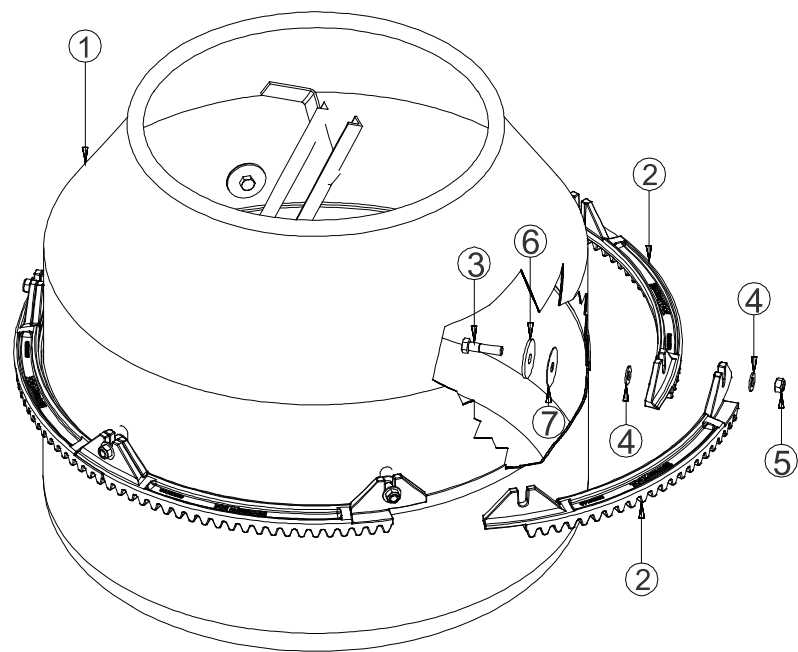

Vista Explodida / Peça de Reposição

Pos.	Item	Qty.	Código	Desenho
-	KIT CAVALETE	-	-	-
1	GRAXEIRA RETA 1/8"	2	24040101	-
2	PORCA SEXTAVADA 3/4"	1	21021011	-
3	VOLANTE 120L	1	31200020	3122012
	VOLANTE 150L	1	31200019	3122507
4	MOLA	1	21090117	3117047
5	CAVALETE	1	32420011	2105001
6	PARAFUSO SEXTAVADO 3/8"X2.1/2"	1	21010251	-
7	PORCA SEXT AUTOTRAV ALTA 3/8" UNC ZB	1	21021059	-
8	TAMPAO PLASTICO REDONDO 1"	2	24110100	4122034
9	MANCAL	1	31140076	3116006
10	ARRUELA LISA	2	21030336	4122023
11	CONTRA PINO 3/16" X 1.1/2"	2	21050106	-
12	RODA	2	24110107	3115002
13	ARRUELA LISA	1	21030225	-
14	CONJUNTO HASTE TRAVA	1	33300018	-

Pos.	Descrição	Qtd.	Código	Desenho
-	KIT CAIXA	-	-	-
1	Parafuso p/ plas. Cab. Flange Phillips 5x25mm	5	21011022	-
2	Caixa Plástica 120/150L Tampa - Preta	1	24110135	3.108.406
4	Parafuso p/ plas. Cab. Flange Phillips 5x14mm	6	21011023	-
	Conj. Motor Mono 1/2CV 4P 110/220V 60Hz	1	3108451	3.108.451
7	> Motor Mono 1/2CV 4P 110/220V 60Hz C/ Polia Motora	1		
	> Flange Intermediária	1		
	> Porca Autotravante M4	4		
8	Polia Movida Alum. DN160mm 120/130/150L	1	29110217	4.109.045
9	Correia em "V" Perfil 3L - 300	1	22010361	-
11	Caixa Plástica 120/150L Base - Preta	1	24110134	3.108.405
12	Kit Eletronico Margirius Bet. Mono 1CV 127/220V (Bivolt)	1	32481045	-

Pos.	Item	Qty.	Código	Desenho
2 + 7	CJ EIXO CENTRAL + PORCA ROSCA ESQUERDA	1	31020396	43684

Pos.	Item	Qtd.	Código	Desenho
-	KIT PROTEÇÃO DE CREMALHEIRA	1	-	-
1	PARAFUSO SEXTAVADO FLANGEADO 1/4"X4"	2	21015604	-
2	PARAFUSO PHILLIPS 5X14MM	4	21011023	-
3	PARAFUSO FLANGEADO M6X16MM	4	21012986	-
4	PORCA FLANGEADA 1/4"	2	21021005	-
5	PORCA SEXTAVADA M6	4	21021104	-
6	PROTEÇÃO DE CREMALHEIRA PLÁSTICA ESQUERDA	2	24110201	3119148
7	PROTEÇÃO DE CREMALHEIRA PLÁSTICA DIREITA	2	24110202	3119149