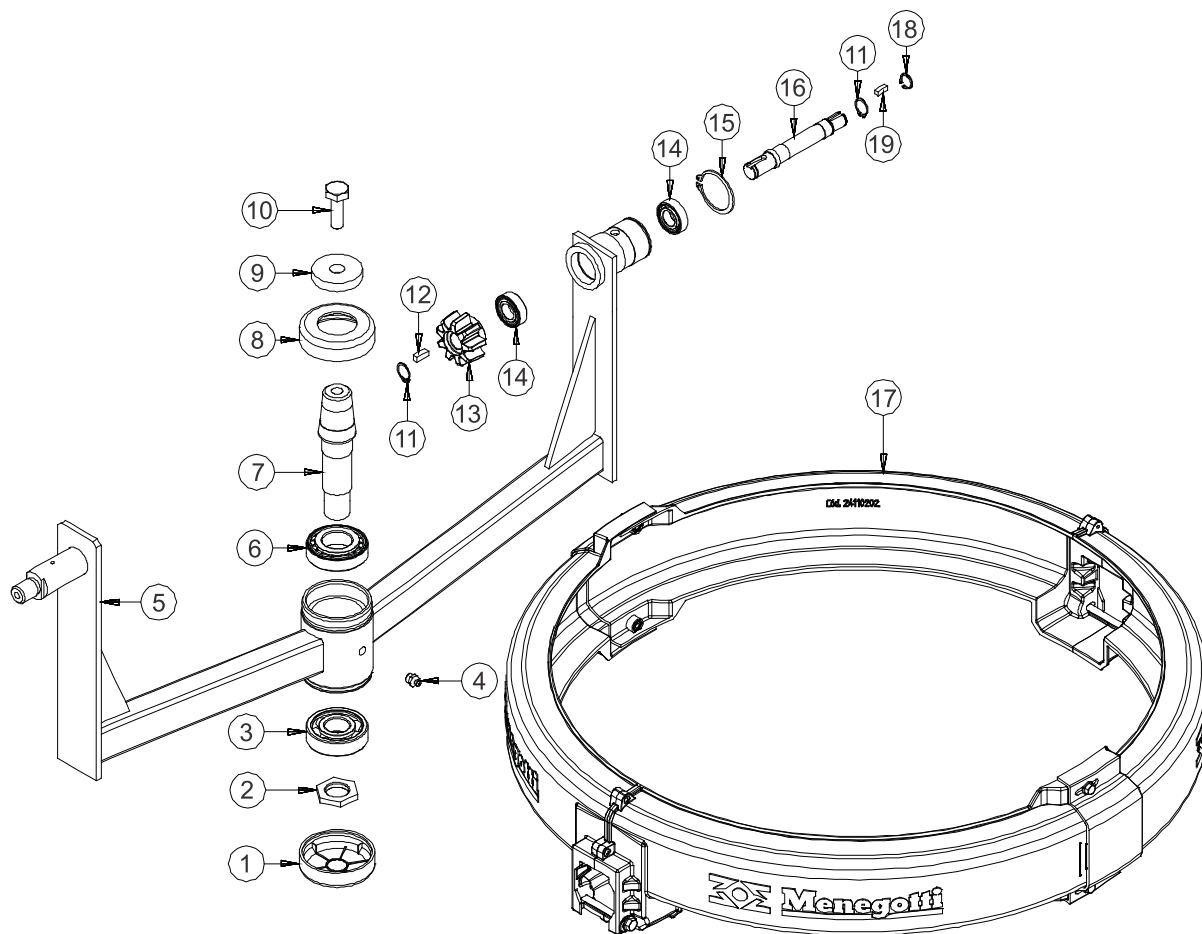

Vista Explodida / Peça de Reposição

Pos.	Item	Qty.	Código	Desenho
-	KIT CAVALETE	-	-	-
1	GRAXEIRA RETA 1/8"	2	24040101	-
2	PORCA SEXTAVADA 3/4"	1	21021011	-
3	VOLANTE 120L	1	31200020	3122012
	VOLANTE 150L	1	31200019	3122507
4	MOLA	1	21090117	3117047
5	CAVALETE	1	32420011	2105001
6	PARAFUSO SEXTAVADO 3/8"X2.1/2"	1	21010251	-
7	PORCA SEXT AUTOTRAV ALTA 3/8" UNC ZB	1	21021059	-
8	TAMPAO PLASTICO REDONDO 1"	2	24110100	4122034
9	MANCAL	1	31140076	3116006
10	ARRUELA LISA	2	21030336	4122023
11	CONTRA PINO 3/16" X 1.1/2"	2	21050106	-
12	RODA	2	24110107	3115002
13	ARRUELA LISA	1	21030225	-
14	CONJUNTO HASTE TRAVA	1	33300018	-

Pos.	Descrição	Qtd.	Código	Desenho
-	KIT CAIXA	-	-	-
1	Parafuso p/ plas. Cab. Flange Phillips 5x25mm	5	21011022	-
2	Caixa Plástica 120/150L Tampa - Preta	1	24110135	3.108.406
4	Parafuso p/ plas. Cab. Flange Phillips 5x14mm	6	21011023	-
	Conj. Motor Mono 1/2CV 4P 110/220V 60Hz	1	3108451	3.108.451
7	> Motor Mono 1/2CV 4P 110/220V 60Hz C/ Polia Motora	1		
	> Flange Intermediária	1		
	> Porca Autotravante M4	4		
8	Polia Movida Alum. DN160mm 120/130/150L	1	29110217	4.109.045
9	Correia em "V" Perfil 3L - 300	1	22010361	-
11	Caixa Plástica 120/150L Base - Preta	1	24110134	3.108.405
12	Kit Eletronico Margirius Bet. Mono 1CV 127/220V (Bivolt)	1	32481045	-

Pos.	Item	Qtd.	Código	Desenho
-	KIT TAMBOR	-	-	-
1	TAMBOR 150L PRIME	1	34600066	2107011
	TAMBOR 120L PRIME		34600074	2107060
2	SEGMENTO COROA CREMALHEIRA	6	31180005	2124015
3	PARAFUSO SEXTAVADO 3/8"X1.3/4"	6	21010276	-
4	ARRUELA LISA 3/8"	12	21030230	-
5	PORCA SEXTAVADA 3/8"	6	21021059	-
6	ARRUELA TAMBOR	6	30100070	4107003
7	ARRUELA VEDAÇÃO	6	30100114	4107002