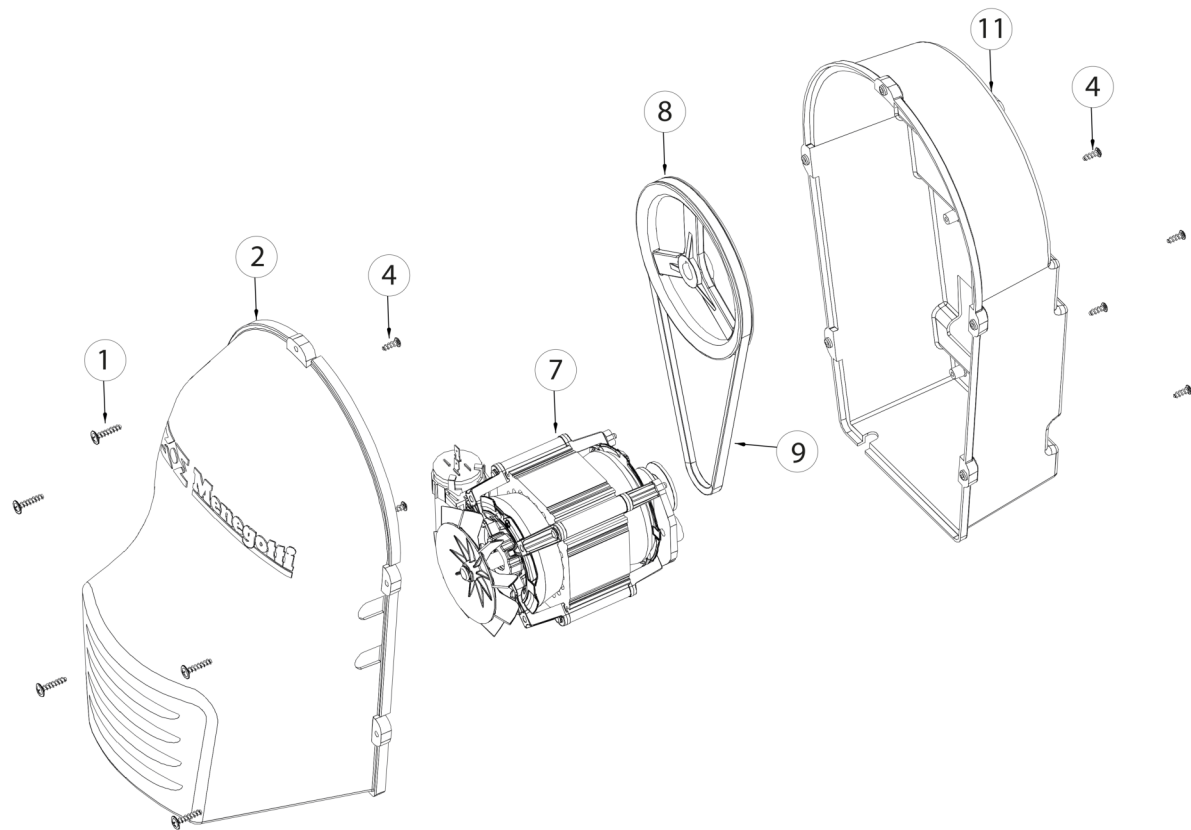

Vista Explodida / Peça de Reposição

Pos.	Item	Qty.	Código	Desenho
-	KIT CAVALETE	-	-	-
1	GRAXEIRA RETA 1/8"	2	24040101	-
2	PORCA SEXTAVADA 3/4"	1	21021011	-
3	VOLANTE 120L	1	31200020	3122012
	VOLANTE 150L	1	31200019	3122507
4	MOLA	1	21090117	3117047
5	CAVALETE	1	32420011	2105001
6	PARAFUSO SEXTAVADO 3/8"X2.1/2"	1	21010251	-
7	PORCA SEXT AUTOTRAV ALTA 3/8" UNC ZB	1	21021059	-
8	TAMPAO PLASTICO REDONDO 1"	2	24110100	4122034
9	MANCAL	1	31140076	3116006
10	ARRUELA LISA	2	21030336	4122023
11	CONTRA PINO 3/16" X 1.1/2"	2	21050106	-
12	RODA	2	24110107	3115002
13	ARRUELA LISA	1	21030225	-
14	CONJUNTO HASTE TRAVA	1	33300018	-

Pos.	Descrição	Qtd.	Código	Desenho
-	KIT CAIXA	-	-	-
1	Parafuso p/ plas. Cab. Flange Phillips 5x25mm	5	21011022	-
2	Caixa Plástica 120/150L Tampa - Preta	1	24110135	3.108.406
4	Parafuso p/ plas. Cab. Flange Phillips 5x14mm	6	21011023	-
	Conj. Motor Mono 1/2CV 4P 110/220V 60Hz	1	3108451	3.108.451
7	> Motor Mono 1/2CV 4P 110/220V 60Hz C/ Polia Motora	1		
	> Flange Intermediária	1		
	> Porca Autotravante M4	4		
8	Polia Movida Alum. DN160mm 120/130/150L	1	29110217	4.109.045
9	Correia em "V" Perfil 3L - 300	1	22010361	-
11	Caixa Plástica 120/150L Base - Preta	1	24110134	3.108.405
12	Kit Eletronico Margirius Bet. Mono 1CV 127/220V (Bivolt)	1	32481045	-