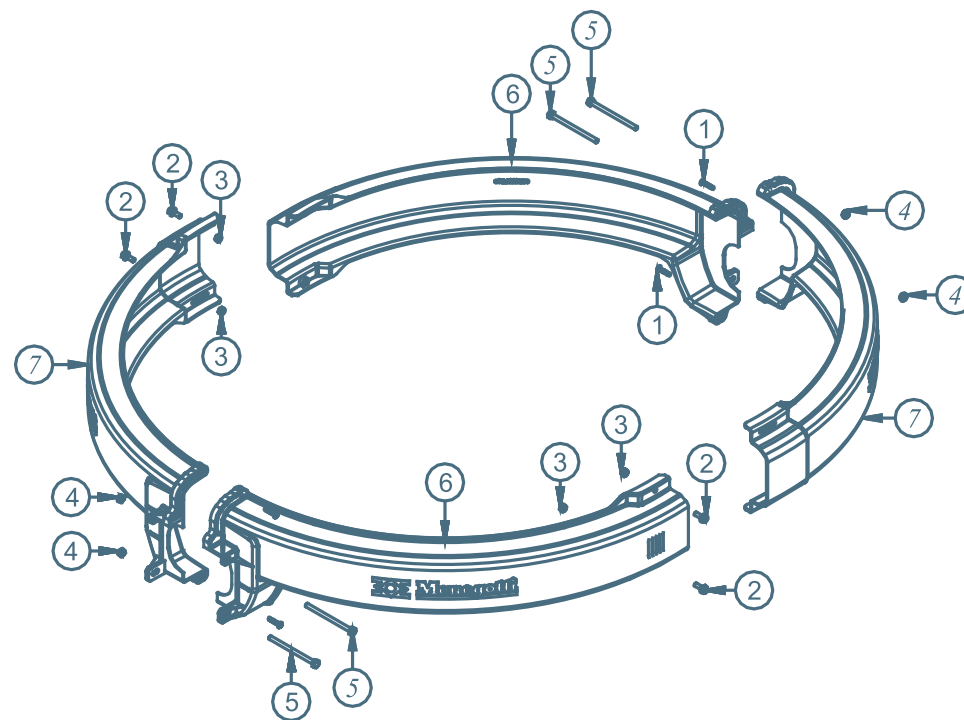

Pos.	Item	Qty.	Código	Desenho
-	Kit Proteção de Cremalheira	01	32030067	3.119.147
01	Parafuso Phillips M5 x 25mm	04	21011022	-
02	Parafuso Sextavado M6 x 16mm	04	21012986	-
03	Porca Sextavada M6	04	21021208	-
04	Porca Flangeada 1/4"	04	21021005	-
05	Parafuso Sextavado Flangeado 1/4"x4"	04	21015605	-
06	Proteção Cremalheira Direita	02	24110200	3.119.146
07	Proteção Cremalheira Esquerda	02	24110199	3.119.145