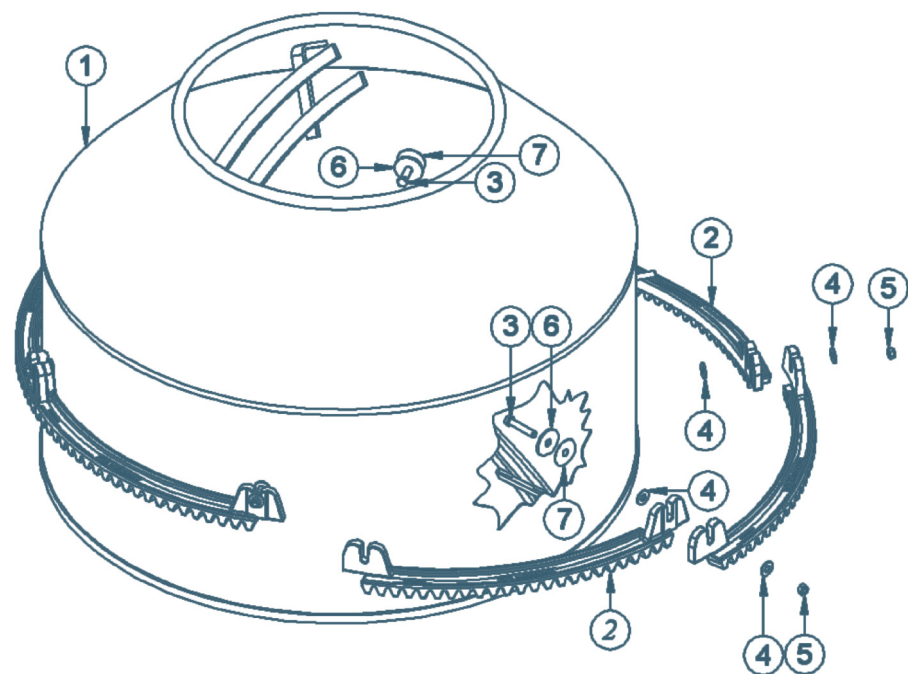

Vistas Explodidas

Pos.	Item	Qty.	Código	Desenho
-	Kit Cavalete	-	-	-
1	Cavalete 400L Prime	01	32420074	1.105.146
	Cavalete 400L Pro	01	-	1.105.156
02	Mancal	01	31140055	3.116.001
03	Eixo com Engrenagem	01	31020414	4.114.005
04	Volante	01	31200021	3.122.089
05	Arruela Lisa 3/4"	01	21030225	-
06	Porca Sextavada 3/4"	01	21021011	-
07	Graxeira 1/8" Reta	02	24040101	-
08	Arruela Lisa 3/8"	02	21030251	-
09	Parafuso Sextavado 3/8" X 3.1/2"	01	21013826	-
10	Porca Sextavada 3/8"	01	21021059	-

Pos.	Item	Qty.	Código	Desenho
-	Kit Cavalete	-	-	-
11	Porca Sextavada 1/4"	01	21021004	-
12	Mola	01	21090116	3.117.038
13	Roda Plástica	02	24110197	4.115.046
	Roda Plástica Garra	02	24110196	3.115.106
14	Arruela Lisa	02	21030222	4.122.004
15	Contra Pino 3/16" x 2"	02	21050107	-
16	Graxeira 1/8" 90°	01	24040105	-
17	Anel Elástico E-54	01	21060146	-
18	Conjunto Redutor	01	31220021	3.121.004
19	Segmento Engrenagem Redutor	08	29121270	3.121.003
20	Conjunto Haste Trava	01	33300018	-

Pos.	Item	Qtd.	Código	Desenho
-	Kit Caixa	-	-	-
01	Suporte do Kit Elétrico	01	3108363	3.108.363
02	Base	01	32050025	3.122.511
03	Porca Sextavada M12x1,75 DIN985	02	21021207	-
04	Grampo U M12	01	21012482	4.108.090
05	Arruela Lisa 1/2"	02	21030250	-
06	Parafuso Ponta Broca	02	21010526	-
07	Parafuso 5x25mm	07	21011022	-
08	Polia Movida Alumínio 250/400L Prime DN290 Lisa C/Rosca	01	29110119	3.109.079
09	Polia Motora DN68 Alumínio	01	31090035	3.109.077
10	Parafuso Sem Cabeça M6x08mm	01	21010935	-
11	Motor Mono 2 CV 4P 110/220V 60 Hz	01	23014620	-
	Motor Trifásico 2CV 4P 220/380 60Hz	01	23014415	-

Pos.	Item	Qty.	Código	Desenho
-	Tambor	-	-	-
01	Tambor	01	34600031	3.107.121
02	Segmento Coroa Cremalheira	06	31180006	2.124.014
03	Parafuso Sextavado 3/8" x 2"	06	21010241	-
04	Arruela Lisa 3/8"	12	21030230	-
05	Porca Sextavada 3/8"	06	21021059	-
06	Arruela Tambor	06	30100070	4.107.003
07	Arruela Vedação	06	30100114	4.107.002