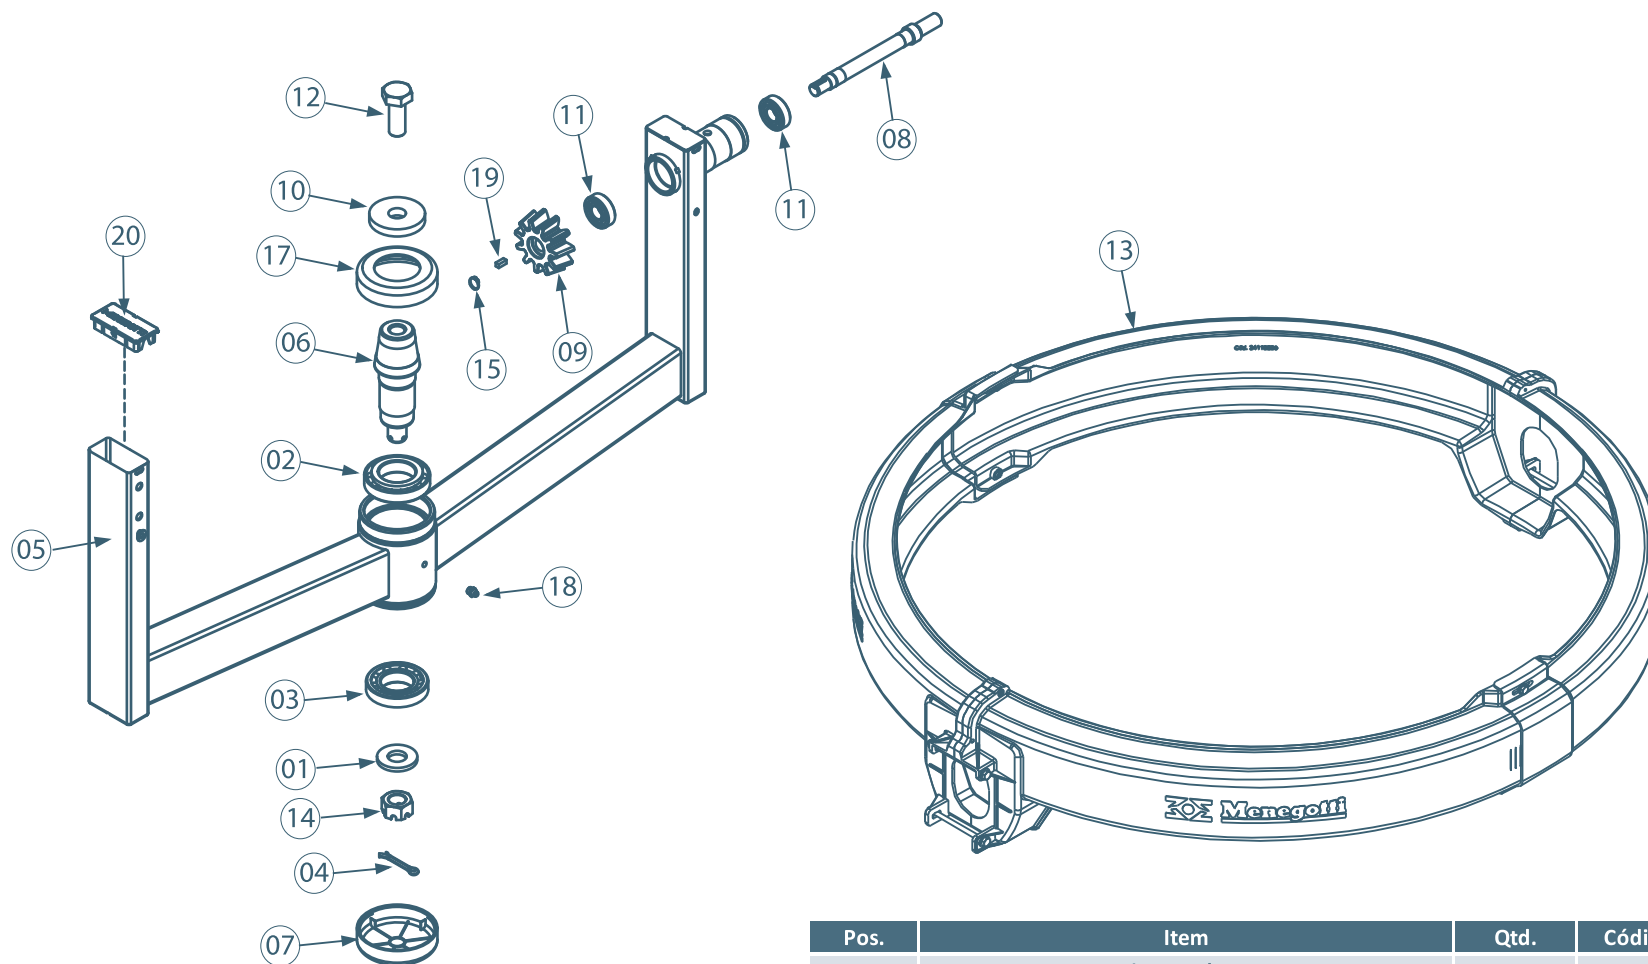

Pos.	Item	Qtd.	Código	Desenho
-	Kit Basculante	-	-	-
1	Arruela Lisa DN26	1	30100079	4.122.006
2	Rolamento 30210	1	22020608	-
3	Rolamento 30209	1	22020607	-
4	Contra Pino 3/16" x1.1/2"	1	21050106	-
5	Basculante	1	32460056	3.106.047
6	Eixo Central	1	N/A	3.114.039
7	Tampa	1	24110102	4.122.007
8	Eixo Pinhão C/Rosca	1	31020435	3.114.090
9	Pinhão Z-11	1	31030031	4.123.002
10	Arruela Tambor	1	21030232	4.122.008

Pos.	Item	Qtd.	Código	Desenho
-	Kit Basculante	-	-	-
11	Rolamento 6204	2	22020205	-
12	Parafuso Sextavado 7/8" x2.1/4"	1	21013442	-
13	Kit Proteção Cremalheira Plástico	1	32030067	3.119.147
14	Porca Castelo 1"	1	21020959	-
15	Anel Elástico E-17	1	21060115	-
17	Tampa com Furo	1	24110168	4.122.183
18	Graxeira 1/8" Reta	1	24040101	-
19	Chaveta 6 x 6 x 15mm	1	30160003	-
20	Fechamento Plástico P/ Basculante	4	4122592	4.122.592

Pos.	Item	Qtd.	Código	Desenho
1+4+6+14	Cj Eixo Central	1	31020297	474145