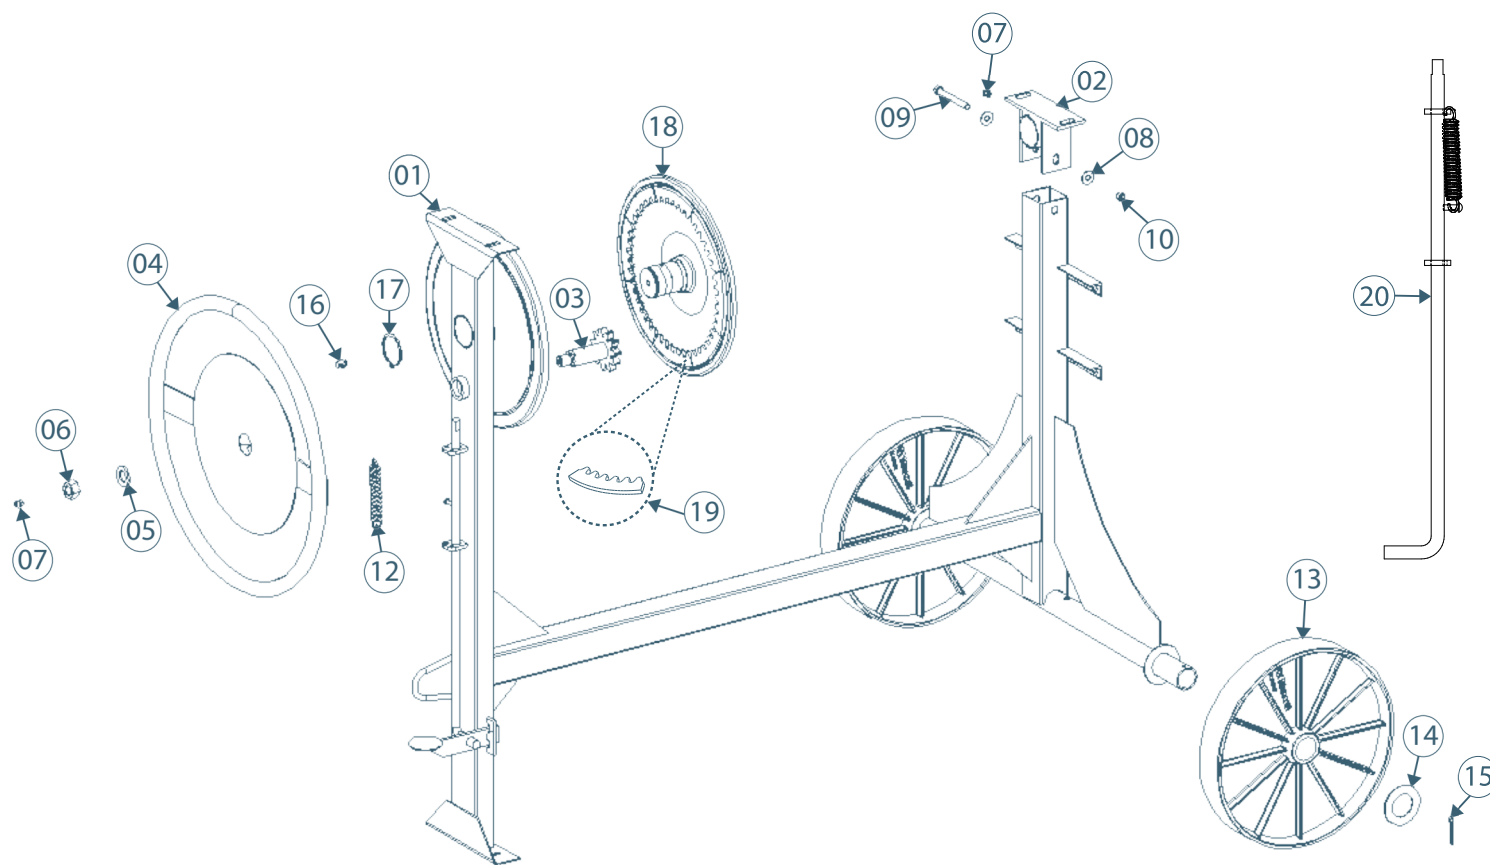

Vistas Explodidas

Pos.	Item	Qty.	Código	Desenho
-	Kit Cavalete	-	-	-
1	Cavalete 400L Prime	01	32420074	1.105.146
	Cavalete 400L Pro	01	-	1.105.156
02	Mancal	01	31140055	3.116.001
03	Eixo com Engrenagem	01	31020414	4.114.005
04	Volante	01	31200021	3.122.089
05	Arruela Lisa 3/4"	01	21030225	-
06	Porca Sextavada 3/4"	01	21021011	-
07	Graxeira 1/8" Reta	02	24040101	-
08	Arruela Lisa 3/8"	02	21030251	-
09	Parafuso Sextavado 3/8" X 3.1/2"	01	21013826	-
10	Porca Sextavada 3/8"	01	21021059	-

Pos.	Item	Qty.	Código	Desenho
-	Kit Cavalete	-	-	-
11	Porca Sextavada 1/4"	01	21021004	-
12	Mola	01	21090116	3.117.038
13	Roda Plástica	02	24110197	4.115.046
	Roda Plástica Garra	02	24110196	3.115.106
14	Arruela Lisa	02	21030222	4.122.004
15	Contra Pino 3/16" x 2"	02	21050107	-
16	Graxeira 1/8" 90°	01	24040105	-
17	Anel Elástico E-54	01	21060146	-
18	Conjunto Redutor	01	31220021	3.121.004
19	Segmento Engrenagem Redutor	08	29121270	3.121.003
20	Conjunto Haste Trava	01	33300018	-

Pos.	Item	Qty.	Código	Desenho
-	Tambor	-	-	-
01	Tambor	01	34600031	3.107.121
02	Segmento Coroa Cremalheira	06	31180006	2.124.014
03	Parafuso Sextavado 3/8" x 2"	06	21010241	-
04	Arruela Lisa 3/8"	12	21030230	-
05	Porca Sextavada 3/8"	06	21021059	-
06	Arruela Tambor	06	30100070	4.107.003
07	Arruela Vedação	06	30100114	4.107.002

Pos.	Item	Qtd.	Código	Desenho
1+4+6+14	Cj Eixo Central	1	31020297	474145