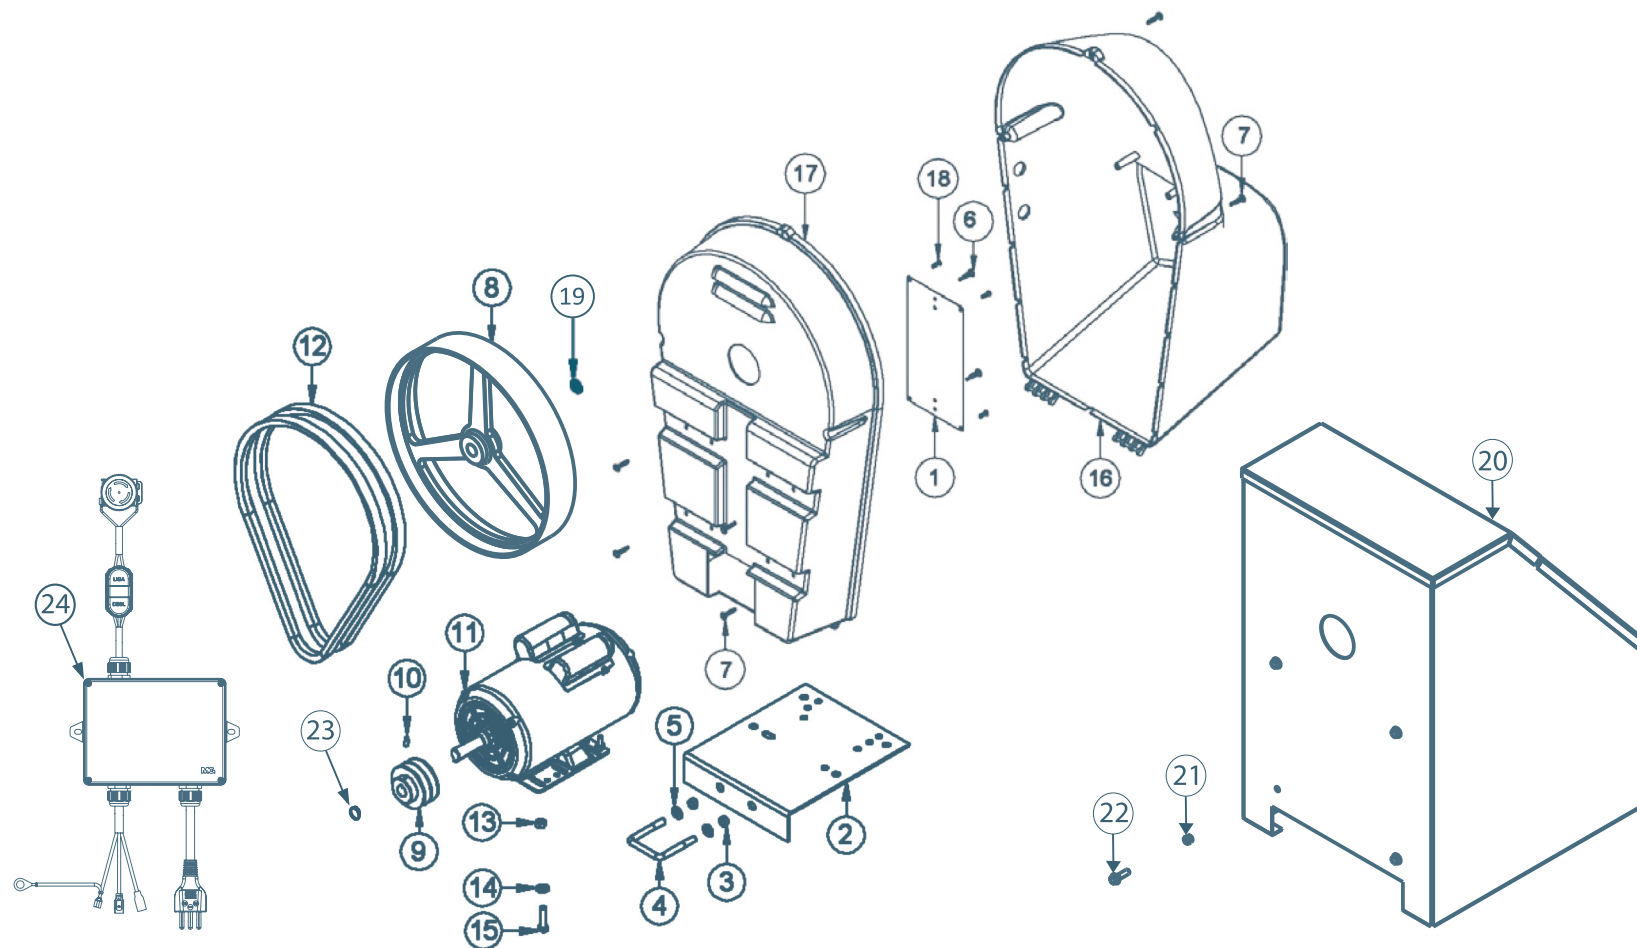

Vistas Explodidas

Pos.	Item	Qty.	Código	Desenho
-	Kit Cavalete	-	-	-
1	Cavalete 400L Prime	01	32420074	1.105.146
	Cavalete 400L Pro	01	-	1.105.156
02	Mancal	01	31140055	3.116.001
03	Eixo com Engrenagem	01	31020414	4.114.005
04	Volante	01	31200021	3.122.089
05	Arruela Lisa 3/4"	01	21030225	-
06	Porca Sextavada 3/4"	01	21021011	-
07	Graxeira 1/8" Reta	02	24040101	-
08	Arruela Lisa 3/8"	02	21030251	-
09	Parafuso Sextavado 3/8" X 3.1/2"	01	21013826	-
10	Porca Sextavada 3/8"	01	21021059	-

Pos.	Item	Qty.	Código	Desenho
-	Kit Cavalete	-	-	-
11	Porca Sextavada 1/4"	01	21021004	-
12	Mola	01	21090116	3.117.038
13	Roda Plástica	02	24110197	4.115.046
	Roda Plástica Garra	02	24110196	3.115.106
14	Arruela Lisa	02	21030222	4.122.004
15	Contra Pino 3/16" x 2"	02	21050107	-
16	Graxeira 1/8" 90°	01	24040105	-
17	Anel Elástico E-54	01	21060146	-
18	Conjunto Redutor	01	31220021	3.121.004
19	Segmento Engrenagem Redutor	08	29121270	3.121.003
20	Conjunto Haste Trava	01	33300018	-