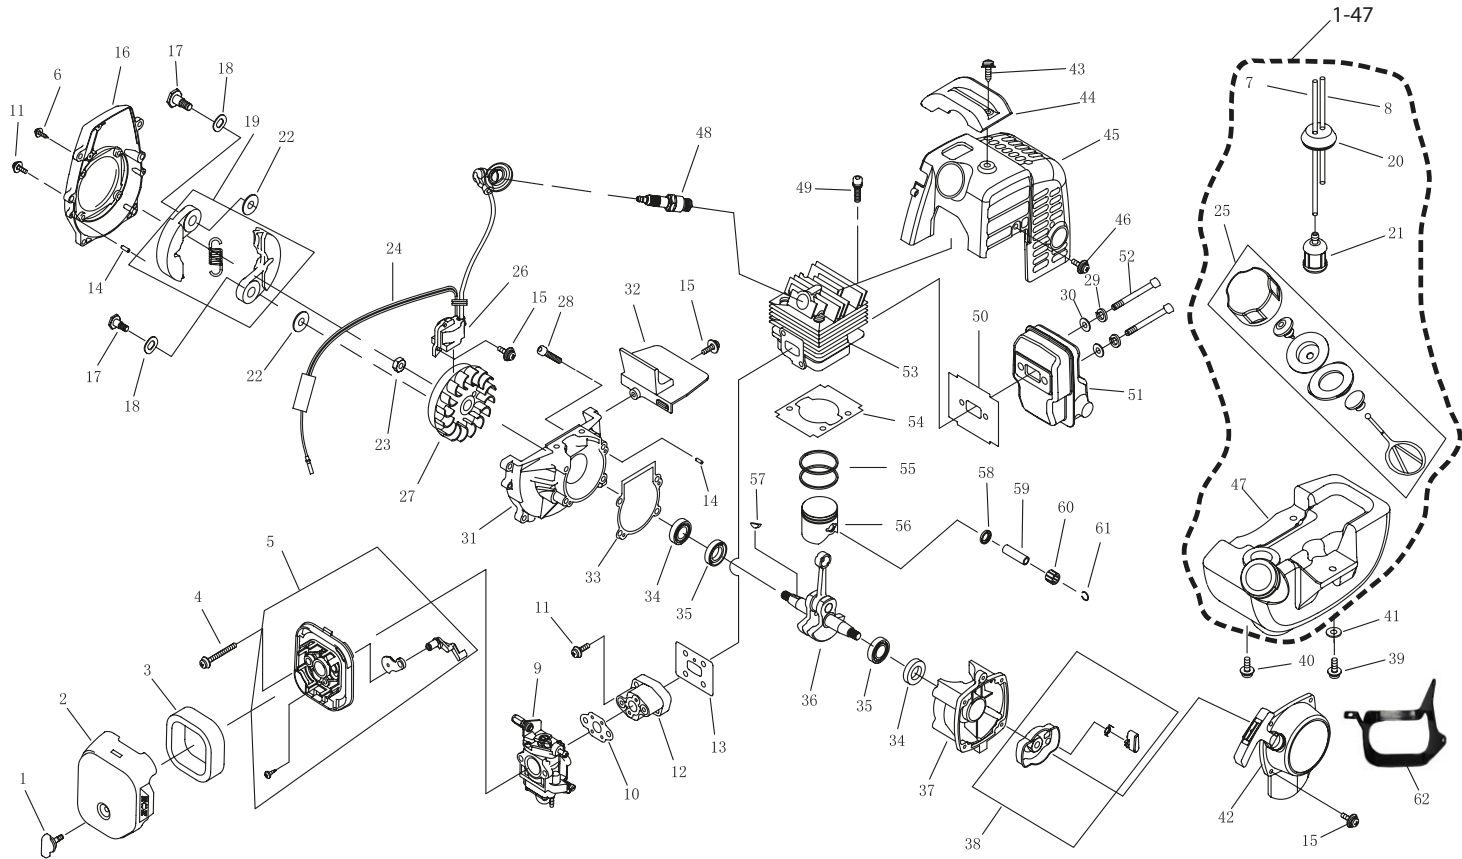

CATÁLOGO DE PEÇAS MENEGOTTI
ROÇADEIRA RD2
MOTOR 2T 26CC - GASOLINA

MENEGOTTI®
CASA E CAMPO

Vista Explodida 01 - Motor

Tabela Vista Explodida 01 - Motor

POS.	DESCRIÇÃO	QTD.	CÓDIGO
1-1	Parafuso	1	29115054
1-2	Tampa Externa do Filtro	1	29115055
1-3	Filtro	1	29115056
1-4	Conjunto de Parafusos M5x55	2	29115832
1-5	Tampa Interna do Filtro de Ar	1	29115057
1-6	Parafuso ST4.2*15	2	-
1-7	Tubo de Saída do Combustível	1	N/A
1-8	Tubo de Entrada de Combustível	1	N/A
1-9	Carburador	1	29115060
1-10	Junta Carburador	1	29115061
1-11	Conjunto de Parafusos M5x20	6	29115833
1-12	Tubo de Admissão	1	29115062
1-13	Junta de Admissão	1	29115063
1-14	Pino Guia B3X10	4	29115064
1-15	Conjunto de Parafusos M4x16	7	29115834
1-16	Tampa da Ventoinha	1	29115065
1-17	Parafuso de Fixação da Embreagem	2	29115066
1-18	Arruela	2	29115067
1-19	Conjunto de Embreagem	1	29115068
1-20	Borracha de Vedação da Linha de Combustível	1	N/A
1-21	Filtro de Combustível	1	N/A
1-22	Arruela 6x15x1	2	29115071
1-23	Porca M8x1	1	29115835
1-24	Cabo de Energia da Bobina	1	-
1-25	Conjunto da Tampa do Combustível	1	N/A
1-26	Bobina	1	29115074
1-27	Ventoinha	1	29115075
1-28	Parafuso M5x25	4	29115836
1-29	Arruela 5	2	-
1-30	Arruela 5	2	-

Vista Explodida 02 - Eixo

Tabela Vista Explodida 02 - Eixo

POS.	DESCRIÇÃO	QTD.	CÓDIGO
2-1	Conjunto da Caixa de Engrenagens	1	29116348
2-2	Anel Elástico 26	1	29116349
2-3	Anel de Retenção 10	1	29116350
2-4	Rolamento 6000-2RS/P5	2	29116351
2-5	Pinhão	1	29116352
2-6	Parafuso M5x25	1	29116353
2-7	Parafuso M6x12	2	29116354
2-8	Caixa de Engrenagens	1	29116355
2-9	Guarda Lâmina	1	29116356
2-10	Parafuso M5x12	3	29116357
2-11	Rolamento 6000/P5	1	29116358
2-12	Engrenagem	1	29116359
2-13	Eixo de Engrenagem	1	29116360
2-14	Rolamento 6002-2RS/P5	1	29116361
2-15	Anel Elástico 32	1	29116362
2-16	Suporte A	1	29116363
2-17	Suporte B	1	29116364
2-18	Arruela 10	1	29116365
2-19	Porca Esquerda M10x1.25	1	29116366
2-20	Contrapino 2x16	2	29116367
2-21	Embreagem Completa	1	29116368
2-22	Cubo da Embreagem	1	29116369