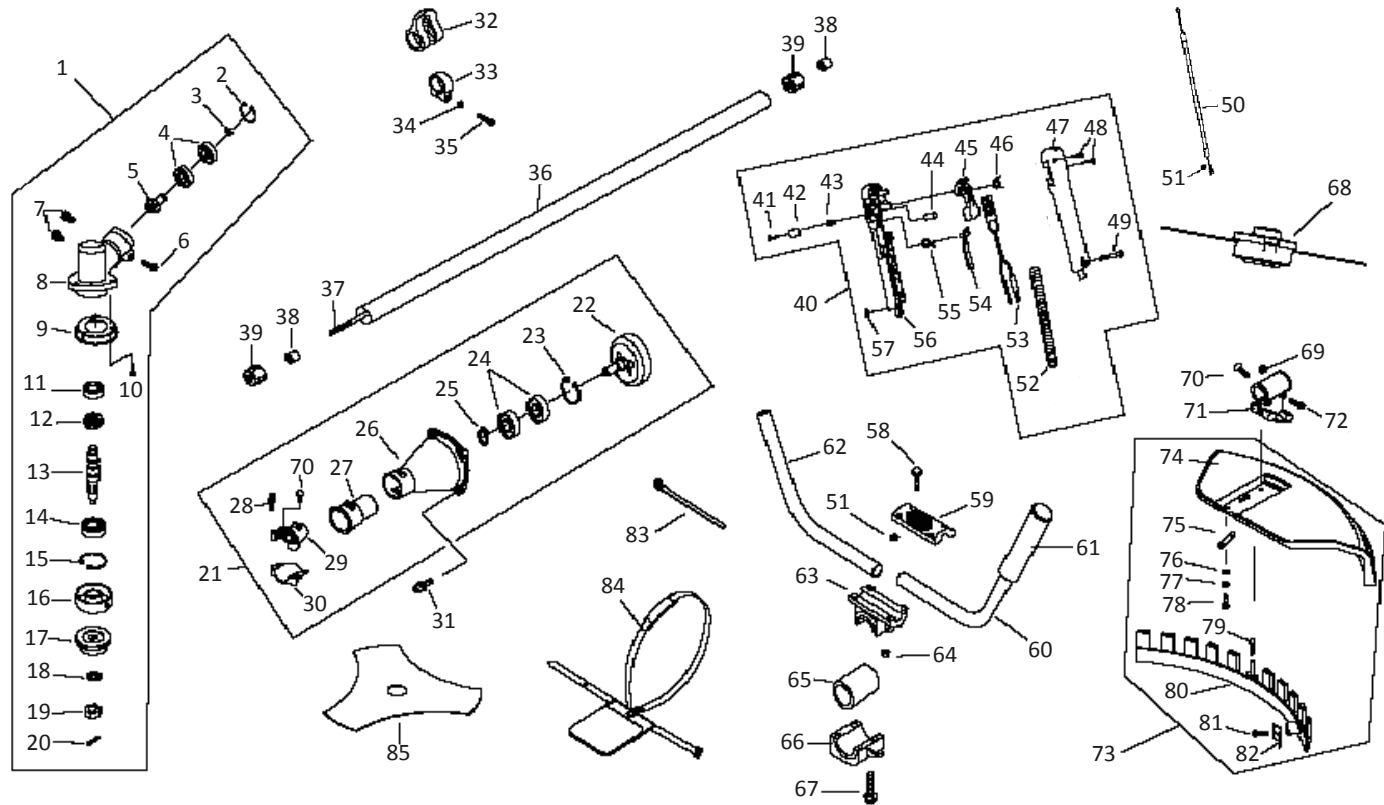

CATÁLOGO DE PEÇAS MENEGOTTI
ROÇADEIRA RD2
MOTOR 2T 26CC - GASOLINA

MENEGOTTI®
CASA E CAMPO

Vista Explodida 01 - Motor

Tabela Vista Explodida 01 - Motor

POS.	DESCRIÇÃO	QTD.	CÓDIGO
1-1	Parafuso	1	29115054
1-2	Tampa Externa do Filtro	1	29115055
1-3	Filtro	1	29115056
1-4	Conjunto de Parafusos M5x55	2	29115832
1-5	Tampa Interna do Filtro de Ar	1	29115057
1-6	Parafuso ST4.2*15	2	-
1-7	Tubo de Saída do Combustível	1	N/A
1-8	Tubo de Entrada de Combustível	1	N/A
1-9	Carburador	1	29115060
1-10	Junta Carburador	1	29115061
1-11	Conjunto de Parafusos M5x20	6	29115833
1-12	Tubo de Admissão	1	29115062
1-13	Junta de Admissão	1	29115063
1-14	Pino Guia B3X10	4	29115064
1-15	Conjunto de Parafusos M4x16	7	29115834
1-16	Tampa da Ventoinha	1	29115065
1-17	Parafuso de Fixação da Embreagem	2	29115066
1-18	Arruela	2	29115067
1-19	Conjunto de Embreagem	1	29115068
1-20	Borracha de Vedação da Linha de Combustível	1	N/A
1-21	Filtro de Combustível	1	N/A
1-22	Arruela 6x15x1	2	29115071
1-23	Porca M8x1	1	29115835
1-24	Cabo de Energia da Bobina	1	-
1-25	Conjunto da Tampa do Combustível	1	N/A
1-26	Bobina	1	29115074
1-27	Ventoinha	1	29115075
1-28	Parafuso M5x25	4	29115836
1-29	Arruela 5	2	-
1-30	Arruela 5	2	-

Vista Explodida 02 - Eixo

Tabela Vista Explodida 02 - Eixo

POS.	DESCRIÇÃO	QTD.	CÓDIGO
2-1	Conjunto da Caixa de Engrenagens	1	29116348
2-2	Anel Elástico 26	1	29116349
2-3	Anel de Retenção 10	1	29116350
2-4	Rolamento 6000-2RS/P5	2	29116351
2-5	Pinhão	1	29116352
2-6	Parafuso M5x25	1	29116353
2-7	Parafuso M6x12	2	29116354
2-8	Caixa de Engrenagens	1	29116355
2-9	Guarda Lâmina	1	29116356
2-10	Parafuso M5x12	3	29116357
2-11	Rolamento 6000/P5	1	29116358
2-12	Engrenagem	1	29116359
2-13	Eixo de Engrenagem	1	29116360
2-14	Rolamento 6002-2RS/P5	1	29116361
2-15	Anel Elástico 32	1	29116362
2-16	Suporte A	1	29116363
2-17	Suporte B	1	29116364
2-18	Arruela 10	1	29116365
2-19	Porca Esquerda M10x1.25	1	29116366
2-20	Contrapino 2x16	2	29116367
2-21	Embreagem Completa	1	29116368
2-22	Cubo da Embreagem	1	29116369