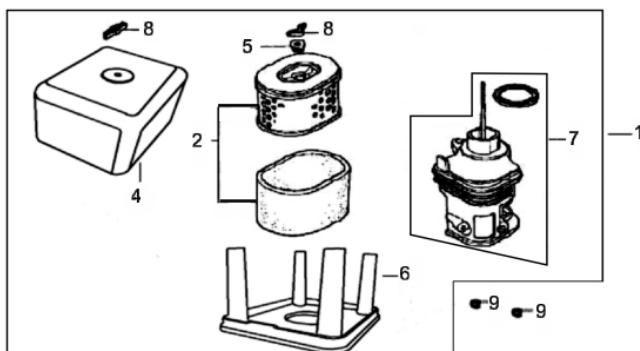

Filtro de ar

Ref.	Cód	Descrição	Qtd Prod
1	774	CONJ FILTRO DE AR/G	1
2	775	ELEM FILTRO AR 13.0/G	1
4	776	CAPA DO FILTRO DE AR/G	1
5	534	ARRUELA BORRACHA	1
6	7254	SUP. APOIO FILTRO AR/G	1
7	777	CORPO FILTRO AR/G	1
8	536	PORCA BORBOLETA M6X1	2
9	543	PORCA M6X1- SX FL ZN BR	2
	3921	CONJ FILTRO AR A OLEO/G	1