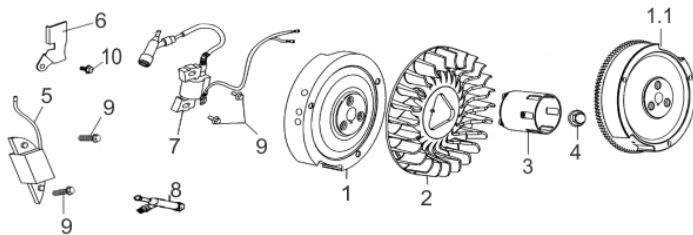

Ref.	Cód	Descrição	Qtd Prod
1.1	1546	VOLANTE MAGNETICO PE/G	1
2	766	VENTOINHA VOLANTE/G	1
3	767	CUBO PARTIDA/G	1
4	687	PORCA M16X1.5 SX FL SER.	1
5	1543	BOBINA DE LUZ PE/G	1
6	1544	CHAPA TRAVA FIO BOB LUZ/G	1
7	768	BOBINA IGNICAO G13.0	1
8	928	CACHIMBO DE VELA	1
9	560	PARAF M6X1X28MM- ZN BR	4
10	1545	PARAF M6X1X8MM- ZN BR	1