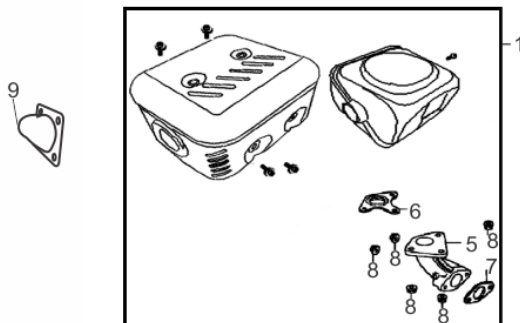

Escape

Ref.	Cód	Descrição	Qtd Prod
1	780	ESCAPE COMPLETO/G	1
5	705	COLETOR ESCAPE/G	1
6	706	JUNTA COLETOR ESCAPE/G	1
7	707	JUNTA ESCAPE/G	1
8	96	PORCA M8X1.25- SX FL	5
9	1220	DIRECIONADOR DE FUMACA/G	1