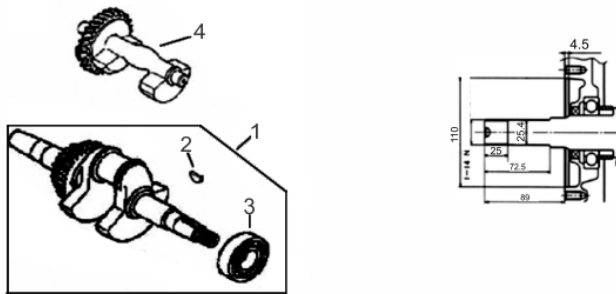

Eixo Virabrequim

Ref.	Cód	Descrição	Qtd Prod
1	2863	EIXO VIRABREQ H/G 15.0	1
2	457	CHAVETA VOLANTE/G	1
3	39	ROL ESF 6207/ G/D	1
4	731	EIXO BALANCIADOR/G	1
	7899	CHAVETA 5X63/D	1