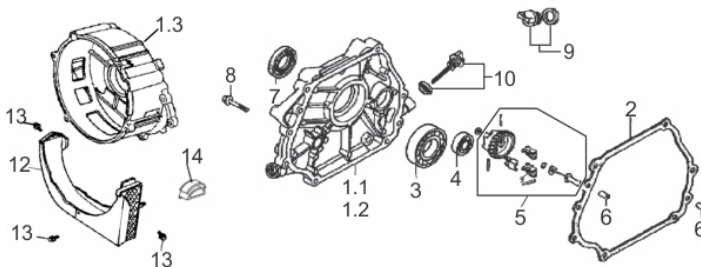

Tampa Bloco

Ref.	Cód	Descrição	Qtd Prod
1	721	TAMPA CARCACA/G	1
2	722	JUNTA TAMPA CARCACA/G	1
3	39	ROL ESF 6207/ G/D	1
4	1097	ROL ESF. 6202/G/D	1
5	724	CONJ RAR G13.0H/15.0V	1
6	623	PINO 8X12 GUIA TAMPA	2
7	606	RETENTOR 35X52X7MM	1
8	729	PARAF M8X1.25X38MM- ZN BR	7
9	626	TAMPA OL-ANEL/G	1
10	627	BUJAO NIVEL OL-ANEL/G	1
90	725	CONTRA PESO RAR/G	1