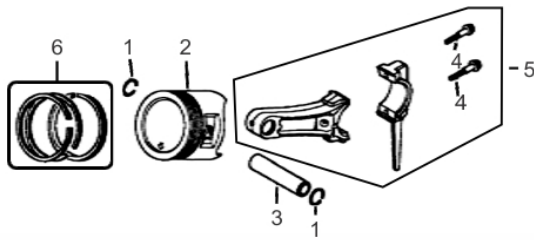

Anéis-Pistão-Biela

Ref.	Cód	Descrição	Qtd Prod
1	810	ANEL TRAVA PISTAO G13.0	2
2	1306	PISTAO (P/ANEIS 2 MM)	1
3	1307	PINO PISTAO GERADOR/G	1
4	633	PARAF M8X1.25X38MM- ZN PR	2
5	1308	BIELA COMPL G15.0	1
6	1309	JOGO ANEIS PISTAO (2MM)	1