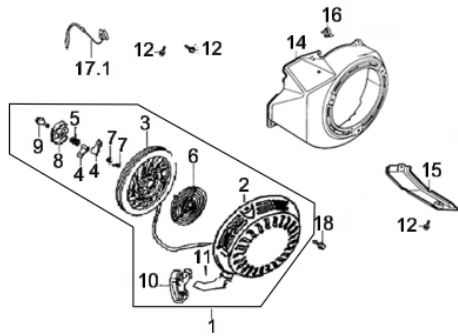

Conjunto Carenagem

Ref.	Cód	Descrição	Qtd Prod
1	741	RETRATIL COMPLETO/G	1
2	742	CARCACA RETRATIL/G	1
3	743	CARRETEL RETRATIL/G	1
4	494	CACHORRETE/G	2
5	655	MOLA TORQUE/G	1
6	656	MOLA RETRATIL/G	1
7	657	MOLA CACHORRETE/G	2
8	496	GUIA CACHORRETE/G	1
9	497	PARAF M5X20MM- ZN AM	1
10	491	PUNHO ARRANQUE/G	1
11	661	CORDA RETRATIL/G	1
12	584	PARAF M6X1X12MM- ZN BR	6
14	745	CARENAGEM G13.0/BFGE 7500	1
15	746	CHAPA DEFLETORA G13.0	1
16	747	ANEL VEDACAO FIO BOBINA/G	1
17	500	CHAVE LIGA/DESLIGA.1/G	1
18	503	PARAF M6X1X10MM- ZN BR	3