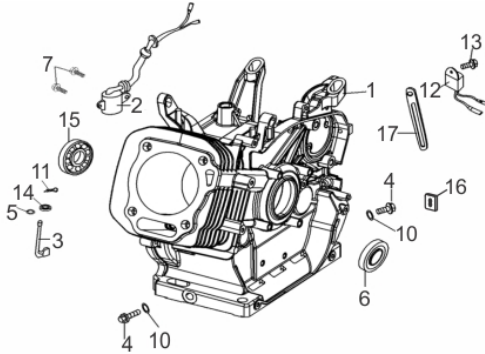

MOTOR BFGE 4T 15.0CV P.E.

61501

Tipo	Gasolina 4T, Refrigerado a Ar
Potência Máxima (Cv)(KW/Rpm)	15,0 (11,1/3600)
Potência Reg. Contínuo (Cv)(KW/Rpm)	14,0 (10,4/3600)
Torque Máximo (kgfm/rpm)	3,10/2.500
Cilindrada (cm³)	420
Diâmetro do Cilindro (mm)	90
Curso do Pistão (mm)	66
Eixo - Diâm. X Comp. (pol/mm)	Ø1"(25,40) X 88,0
Taxa de Compressão	8,0:1
Reservatório do Cártter (L)	1,1 / SAE 20W50
Capacidade do Tanque (L)	6,5 / Gasolina Comum
Consumo Médio (L/h)	4,0
Sistema de Alimentação (Tipo)	Carburador (Bóia)
Sistema de Ignição	Eletrônica (CDI)
Sistema de Partida	Elétrica e Manual
Sistema de Lubrificação (Tipo)	Salpico
Filtro de Ar (Tipo)	Elemento de Papel
Dimensões CxLxA (mm)	500x480x500
Peso Bruto (kg)	35,4
Peso Líquido (kg)	33,6

Bloco Cilindro

Ref.	Cód	Descrição	Qtd Prod
1	3169	CARCACA-CILINDRO/G	1
2	602	INTERRUPTOR NIVEL OLEO/G	1
3	720	BRACO RAR G13.0	1
4	609	PARAF M12X1.5X15MM- ZN BR	2
5	605	ARRUELA BRACO RAR/G	1
6	606	RETENTOR 35X52X7MM	1
7	483	PARAF M6X1X16MM- ZN PR	2
10	608	JUNTA DRENO OLEO/G	2
11	604	GRAMPO BRACO RAR/G	1
12	437	RELE INTERRUPT.NIVEL OLEO	1
13	503	PARAF M6X1X10MM- ZN BR	1
14	607	RETENTOR 8X14X4MM	1
15	39	ROL ESF 6207/ G/D	1
16	747	ANEL VEDACAO FIO BOBINA/G	1
17	1298	GRAMPO DE FIXACAO FIOS/G	1
	6139	JOGO DE JUNTAS/ BFG 15.0	1

Cabeçote

Ref.	Cód	Descrição	Qtd Prod
1	1290	CABECOTE G15.0	1
	15066	CONJ. CABECOTE COMPLETO	1
5	1292	JUNTA CABECOTE/G	1
6	590	TAMPA CABECOTE/G	1
7	591	VEDACAO TAMPA	1
8	592	PRIS M8X48.5 ESC/G	2
9	593	PARAF M8X1X65MM- ZN BR	1
10	718	PRIS M6-8X134 CA/G	2
11	595	ARRUELA TAMPA CABECOTE/G	1
12	596	PINO 12X20 GUIA CABECOTE	2
13	597	PARAF M10X1.25X80MM-ZN BR	4
14	430	VELA IGNICAO/G	1
15	598	MANGUEIRA RESPIRO/G	1
16	599	PARAF TAMPA CABECOTE	1
18	702	GUIA VALVULA ADMISSAO/G	1
19	703	GUIA VALVULA ESCAPE/G	1
20	2657	ANEL TRAVA GUIA VALVULA/G	2