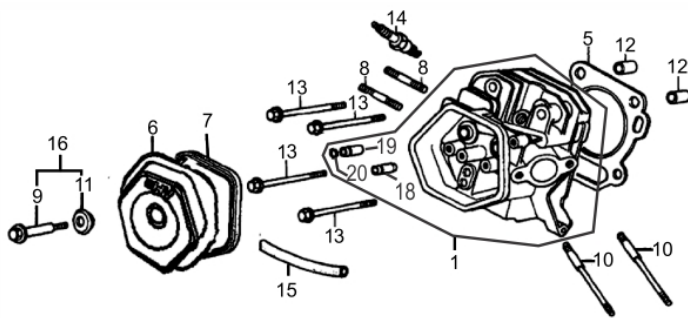

Cabeçote

Ref.	Cód	Descrição	Qtd Prod
1	1290	CABECOTE G15.0	1
	15066	CONJ. CABECOTE COMPLETO	1
5	1292	JUNTA CABECOTE/G	1
6	590	TAMPA CABECOTE/G	1
7	591	VEDACAO TAMPA	1
8	592	PRIS M8X48.5 ESC/G	2
9	593	PARAF M8X1X65MM- ZN BR	1
10	718	PRIS M6-8X134 CA/G	2
11	595	ARRUELA TAMPA CABECOTE/G	1
12	596	PINO 12X20 GUIA CABECOTE	2
13	597	PARAF M10X1.25X80MM-ZN BR	4
14	430	VELA IGNICAO/G	1
15	598	MANGUEIRA RESPIRO/G	1
16	599	PARAF TAMPA CABECOTE	1
18	702	GUIA VALVULA ADMISSAO/G	1
19	703	GUIA VALVULA ESCAPE/G	1
20	2657	ANEL TRAVA GUIA VALVULA/G	2