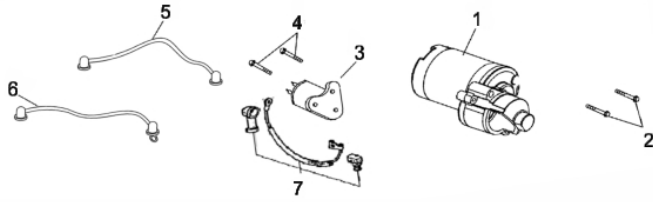

Motor de Partida

Ref.	Cód	Descrição	Qtd Prod
1	1547	MOTOR PARTIDA G13.0 PE	1
2	625	PARAF M8X1.25X35MM- ZN BR	2
3	1548	AUTOMATICO MOTOR	1
4	1328	PARAF M5X0.8X14MM- ZN BR	2
5	1454	CABO POSITIVO M PARTIDA/G	1
6	1279	CABO NEGATIVO M PARTIDA/G	1
7	1549	CHICOTE AUTOMATICO/G	1