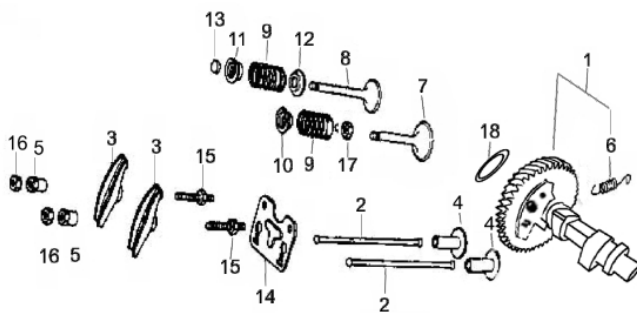

Comando de Válvula

Ref.	Cód	Descrição	Qtd Prod
1	1310	ARVORE COMANDO G15.0	1
2	637	VARETA VALVULA/G	2
3	638	BALANCIM G8.0/13.0/15.0	2
4	639	TUCHO VALVULA/G	2
5	468	PORCA BALANCIM/G	2
6	738	MOLA DO DESCOMPRESSOR/G	1
7	2678	VALVULA ADMISSAO/G	1
8	740	VALVULA ESCAPE/G	1
9	643	MOLA DA VALVULA/G	2
10	644	PRATO MOLA ADMISSAO/G	1
11	645	PRATO MOLA ESCAPE/G	1
12	646	ASSENTO DA MOLA	1
13	647	PASTILHA DA VALVULA/G	1
14	648	PLACA GUIA DAS VARETAS/G	1
15	649	PARAF REGULAGEM	2
16	469	CONTRA PORCA BALANCIM/G	2
17	650	RETENTOR DE VALVULA/G	1
18	640	ARRUELA ENCOSTO	1