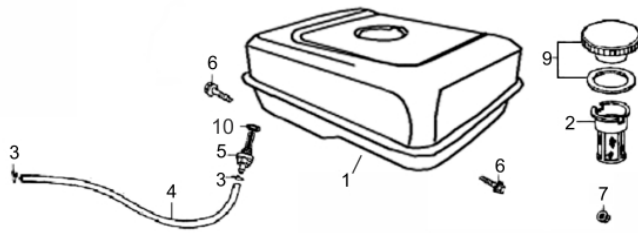

Tanque Combustível

Ref.	Cód	Descrição	Qtd Prod
1	708	TANQUE COMBUSTIVEL	1
2	555	PENEIRA TANQUE/G	1
3	562	ANEL ELASTICO MANG TANQ/G	2
4	710	MANGUEIRA COMBUSTIVEL/G	1
5	559	PENEIRA SAIDA/G	1
6	711	PARAF M8X1.25X25MM- ZN BR	2
7	96	PORCA M8X1.25- SX FL	2
9	557	TAMPA TANQUE COMB/G	1
10	558	ANEL O-RING PENEIRA TAN/G	1

Volante - Bobina