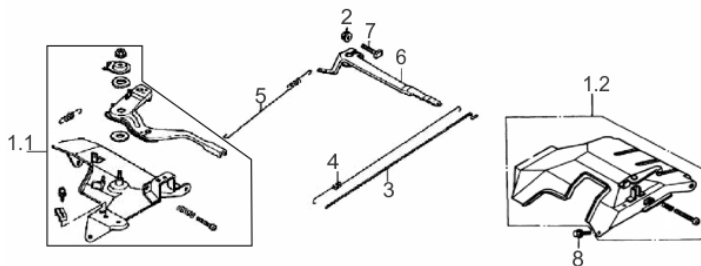

Ref.	Cód	Descrição	Qtd Prod
1	770	CONJ ACELERACAO COMPL/G	1
2	543	PORCA M6X1- SX FL ZN BR	1
3	771	HASTE LIGACAO/G	1
4	693	MOLA RETORNO ALAV CARB/G	1
5	772	MOLA RETORNO LONGA/G	1
6	773	ALAVANCA DO RAR/G	1
7	575	PARAF M6X1X22MM- ZN AM	1