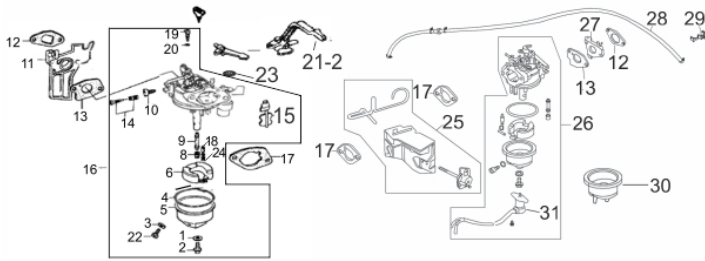

Carburador

Ref.	Cód	Descrição	Qtd Prod
1	509	ANEL PARAFUSO CUBA	1
2	510	PARAF M8X1X10MM- ZN AM	1
3	511	ANEL VEDACAO DRENO	1
4	666	ANEL VEDACAO CUBA CARB/G	1
6	668	BOIA CARBURADOR G8.0	1
8	752	GICLEUR/G	1
9	753	GICLEUR PRINCIPAL/G	1
10	518	PARAF ACELERAÇÃO 10MM	1
12	756	JUNTA COLETOR/G	1
13	757	JUNTA CARBURADOR	1
14	522	PARAF MISTURA-MOLA/G	1
15	759	BORBOLETA C/EIXO CARBUR/G	1
17	761	JUNTA ESPACADORA/G	1
18	680	AGULHA BOIA CARBURADOR/G	1
19	681	GICLEUR DA BAIXA/G	1
20	528	ANEL O-RING GICLEUR BAIXA	1
21	4581	ALAVANCA DO AFOGADOR/G	1
22	530	PARAF M6X1X8MM- ZN AM	1
23	806	ANEL VEDACAO TORNEIRA/G	1
24	2668	MOLA BOIA CARBURADOR/G	1
25	1251	CONJ AFOGADOR/G	1
26	3181	CARBURADOR COMPL./G	1
27	1253	COLETOR ADMISSAO GERAD/G	1
28	1254	MANGUEIRA VALVULA TESTE/G	1
29	1255	CLIP DE FIXACAO MANGUEI/G	1
30	1527	CUBA DO CARBURADOR P.E/G	1
31	2829	SOLENOIDE DA CUBA/G	1