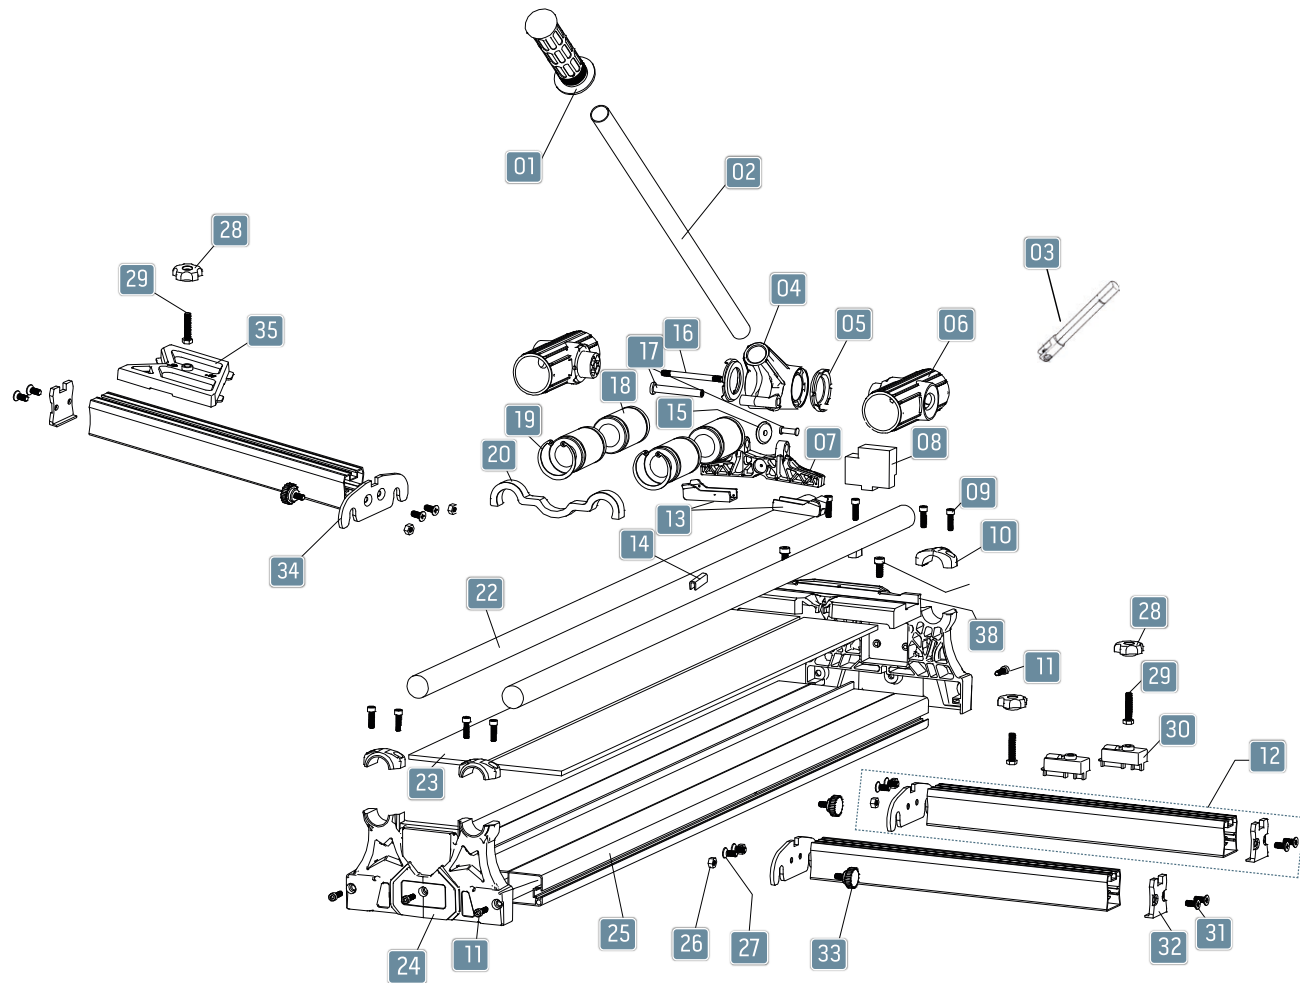

CATÁLOGO DE PEÇAS MENEGOTTI

CORTADOR MANUAL DE PISO

MCP 80 | MCP 100

MCP 120 | MCP 160

MENEGOTTI[®]
CONSTRUÇÃO

Legenda

NÍVEL DE DESGASTE	
A	Desgaste Maior
B	Desgaste Intermediário
C	Desgaste Menor

N/A: ITEM NÃO É VENDIDO SEPARADAMENTE

N/C: ITEM NÃO É COMERCIALIZADO

POS.	DESCRIÇÃO	QTD.	CÓDIGO	DGT.
1	Manopla	1	29118733	C
2	Barra de Operação	1	29118734	C
3	Haste	1	29118735	C
4	Proteção do rodel	1	29118736	C
5	Anel espaçador	2	29118737	A
6	Caixa Rolamento	2	29118738	B
7	Sapata	1	29118739	C
8	Laser	1	29118740	B
9	Parafuso M5x18	8	29118741	C
10	Fixador da barra guia	4	29118742	B
11	Parafuso M6x15	2	29118743	C
12	Régua Guia MCP80	3	29118744	C
	Régua Guia MCP100		29118745	
	Régua Guia MCP120		29118746	
	Régua Guia MCP160	4	29118747	
13	Cj. Protetor da Sapata	1	29118748	A
14	Placa de pressão do Eixo	1	29118749	C
15	Rodel	1	29118750	A
16	Parafuso M8X70	2	29118751	C
17	Parafuso da Sapata M8X60	2	29118752	C
18	Rolamento	4	29118753	B
19	Anel Elástico	2	29118754	C
20	Suporte	1	29118755	B

POS.	DESCRIÇÃO	QTD.	CÓDIGO	DGT.
22	Barra guia MCP80	2	29118756	C
	Barra guia MCP100		29118757	
	Barra guia MCP120		29118758	
	Barra guia MCP160		29118759	
23	Tapete de borracha MCP80	2	29118760	B
	Tapete de borracha MCP100		29118761	
	Tapete de borracha MCP120		29118762	
	Tapete de borracha MCP160		29118763	
24	Cabeceira	2	29118764	C
25	Base MCP80	1	29118765	C
	Base MCP100		29118766	
	Base MCP120		29118767	
	Base MCP160		29118768	
26	Porca Quadrada	6	29118769	C
27	Parafuso	6	29118770	C
28	Manípulo de fixação	3	29118771	C
29	Parafuso M6x35	2	29118772	C
30	Bloco de dimensionamento	2	29118773	C
31	Parafuso M6x8	6	29118774	C
32	Tampa da régua guia	3	29118775	C
33	Parafuso M6x13	6	29118776	C
34	Fixador de ferro	3	29118777	C
35	Regulador de ângulo	1	29118778	C
38	Base guia com régua	1	29118779	C