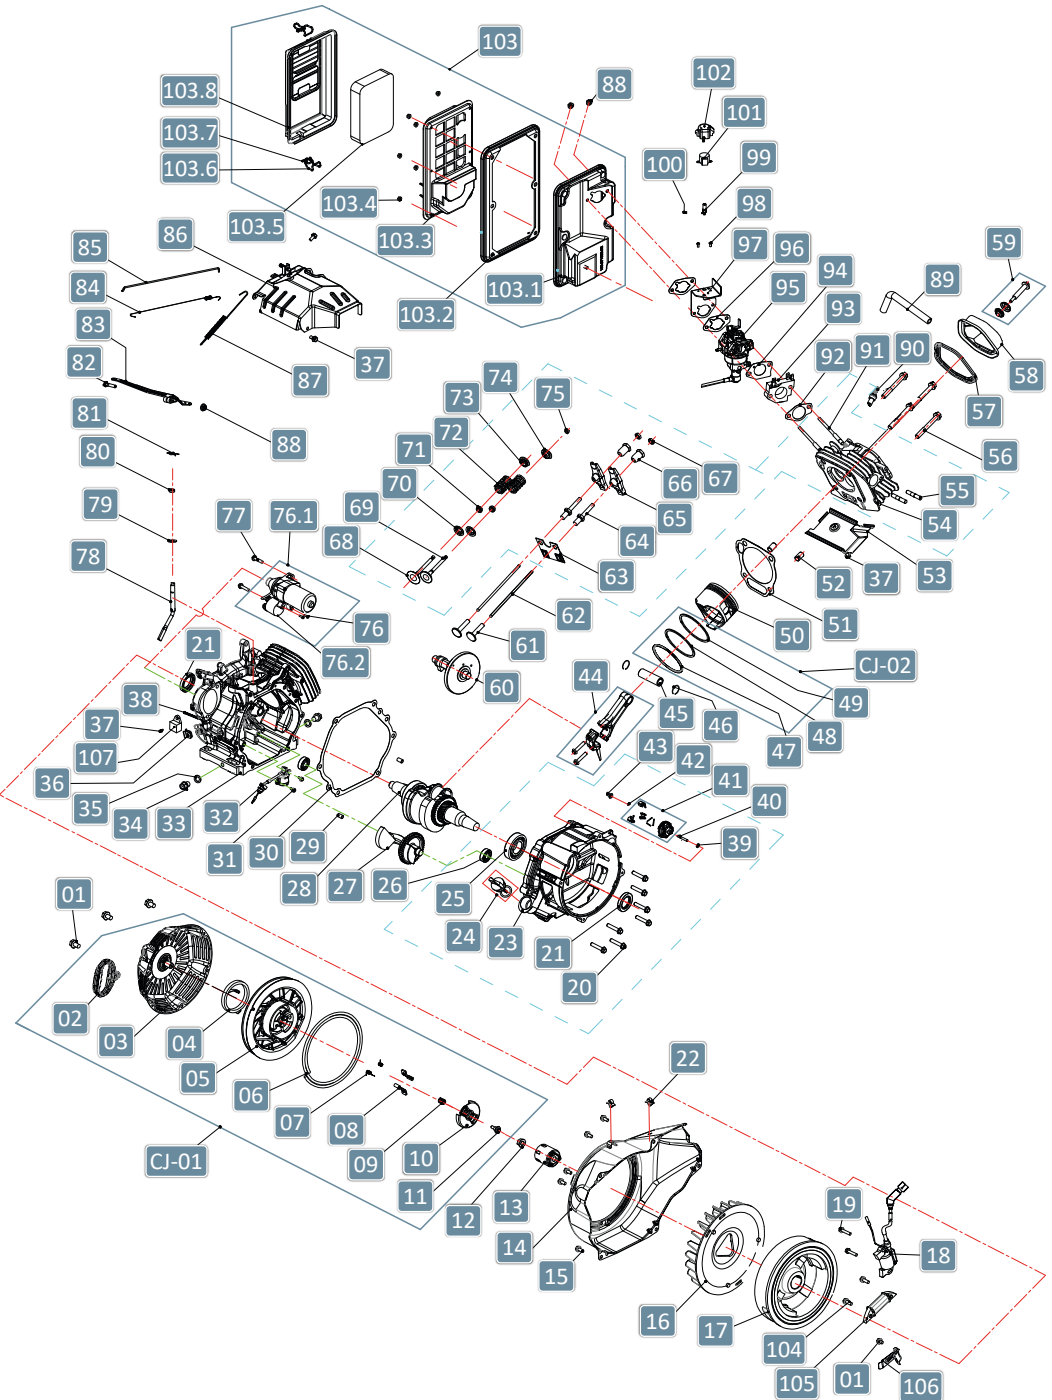

# Motor - Tabela

POS.	DESCRIÇÃO	QTD.	CÓDIGO	DGT.
1	Parafuso Sextavado Flangeado M6x8	4	-	C
2	Punho de Arranque	1	N/A	C
3	Carcaça Retrátil	1	N/A	C
4	Mola Retrátil	1	N/A	B
5	Carretel Retrátil	1	N/A	C
6	Corda Retrátil	1	N/A	B
7	Mola de Fricção	2	N/A	C
8	Cachorrorete	2	N/A	C
9	Mola Retrátil	1	N/A	C
10	Guia Cachorrorete	1	N/A	C
11	Parafuso de Fixação	1	N/A	C
12	Porca do virabrequim M16x1,5	1	29119230	C
13	Polia de Partida	1	29119231	C
14	Carenagem	1	29119232	C
15	Parafuso Sextavado Flangeado M6x12	5	-	C
16	Ventoinha	1	29119233	C
17	Volante Magnético	1	29119234	C
18	Bobina de Ignição	1	29119235	C
19	Cj Parafuso Sext Flang M6x29 + Arruela	2	29119236	C
20	Parafuso Sextavado Flangeado M8x40	7	-	C
21	Retentor de Óleo 35x52x7	2	29119237	B
22	Fixador	2	29119238	B
23	Tampa do Bloco	1	29119239	C
24	Vareta de Óleo	1	29119240	C
25	Rolamento 6207	1	29119241	C
26	Rolamento 6202	2	29119242	C
27	Eixo de Compensação	1	29119243	C
28	Virabrequim	1	29119244	C
29	Pino guia Φ8x14	2	29119245	C
30	Junta Tampa Bloco	1	29119246	A
31	Parafuso Sextavado Flangeado M6x15	2	-	C
32	Sensor de Óleo	1	29119247	C
33	Bloco do Motor	1	29119248	C
34	Bujão de Óleo	2	29119249	C
35	Arruela de Vedação	2	29119250	B
36	Borracha (saída da bobina)	1	29119251	C
37	Parafuso Sextavado Flangeado M6x12	4	-	C
38	Clipe de cabos	1	29119252	C
39	Arruela interna da Engrenagem	1	29119253	C
40	Eixo da Engrenagem do Governador	1	29119254	C
41	Conjunto Governador	1	29119255	C
42	Anel Trava	1	29119256	C
43	Engrenagem do Governador	1	29119257	C
44	Biela	1	29119258	C
45	Pino do Pistão	1	29119259	C
46	Anel de Trava do Pistão	2	29119260	C
47	Anel do Pistão	1	N/A	B
48	Anel 2 do Pistão	1	N/A	B
49	Anel 1 do Pistão	1	N/A	B
50	Pistão	1	29119261	B
51	Junta do Cabeçote	1	29119262	A
52	Pino Guia Φ12x20	2	29119263	C
53	Base do Cabeçote	1	29119264	C
54	Cabeçote	1	29119265	C
55	Parafuso Prisioneiro M8x35	2	29119266	C
56	Parafuso da Tampa do Cabeçote	4	29119267	B