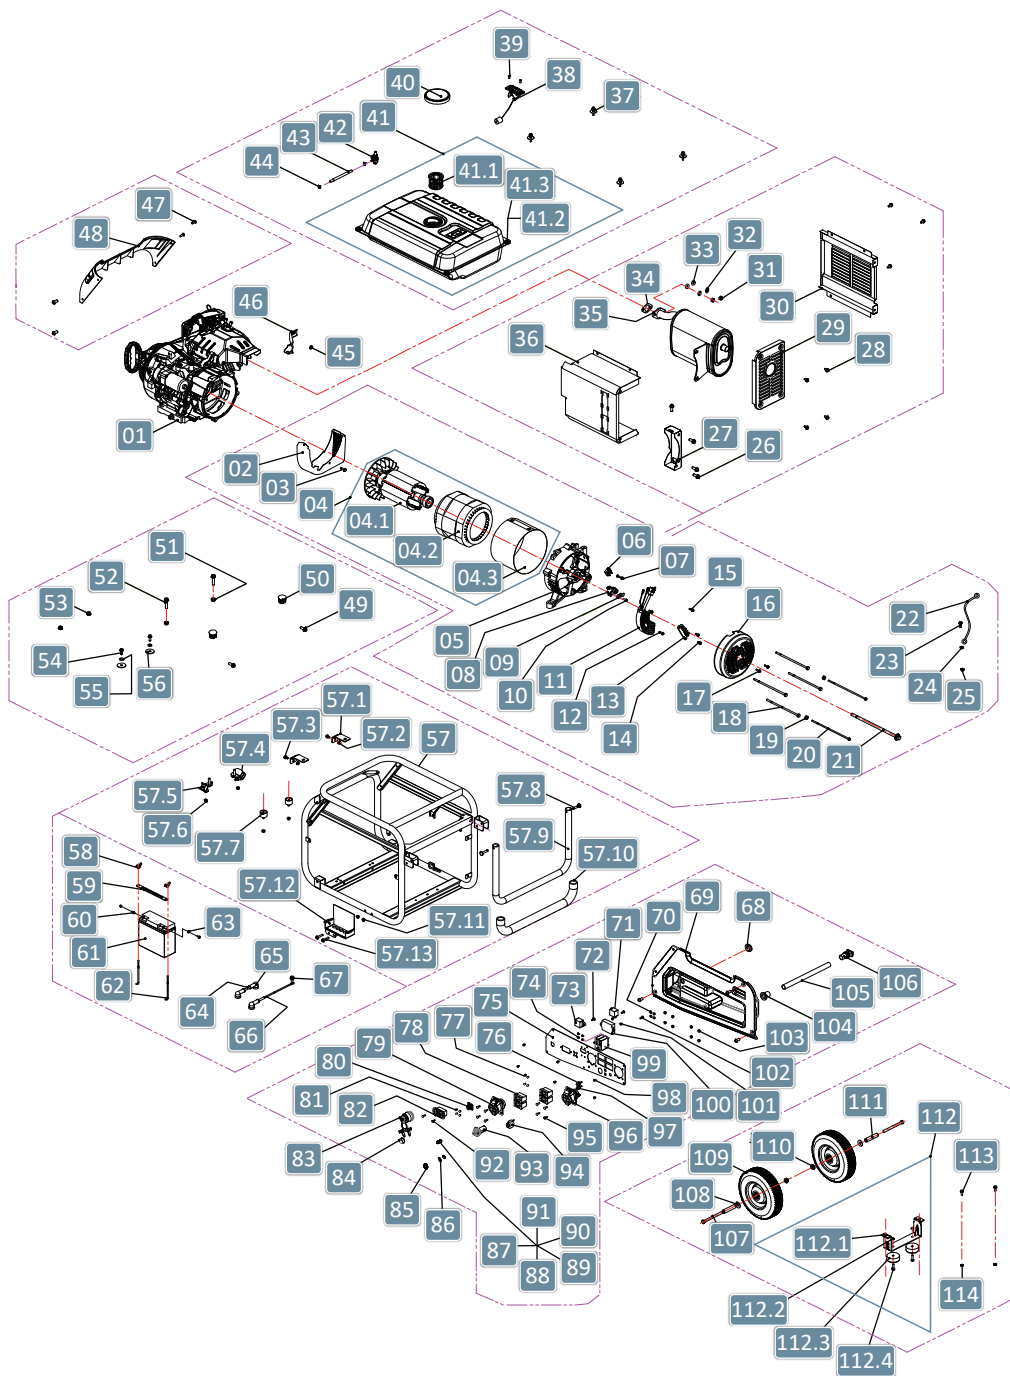

Montagem Geral - Vista Explodida

Montagem Geral - Tabela

POS.	DESCRIÇÃO	QTD.	CÓDIGO	DGT.
1	Motor	1	29119318	B
2	Proteção do Rotor	1	29119319	C
3	Parafuso Sextavado Flangeado M6x8 DIN6921	3	-	C
4	Conjunto Rotor e Estator	1	29119320	C
4.1	Rotor do Gerador	1	29119321	C
4.2	Estator	1	29119322	C
4.3	Cobertura do Estator	1	29119323	C
5	Base Traseira do Gerador	1	29119324	C
6	Ponte Retificadora	1	29119325	C
7	Parafuso Sext Flang M5x20 + Arruela de pressão	1	29119326	C
8	Jogo de Escova de Carvão	1	29119327	A
9	Suporte da Escova de Carvão	1	29119328	C
10	Parafuso Sext Flang M5x20 + Arruela de pressão	1	-	C
11	Regulador de Tensão AVR	1	29119329	B
12	Parafuso Sextavado Flangeado M5x16	2	29119330	C
13	Terminal de Ligação	1	29119331	C
14	Conjunto Parafuso Sext. M5x16 + Arruelas	2	29119332	C
15	Parafuso Sextavado Flangeado M5x16	1	-	C
16	Tampa da Proteção Traseira	1	29119333	C
17	Parafuso Sextavado Flangeado M5x12	2	-	C
18	Parafuso Sextavado Flangeado M6x194	4	29119334	C
19	Porca Sextavada M5	2	-	C
20	Parafuso Sextavado Flangeado M5x229	2	29119335	C
21	Parafuso Sextavado Flangeado M10x280	1	29119336	C
22	Cabo de Aterramento	1	29119337	C
23	Parafuso Sextavado Flangeado M6x12	1	-	B
24	Arruela dentada externa M6	1	29119338	C
25	Porca Sextavada Flangeada M6	1	-	C
26	Parafuso Sextavado Flangeado M8x20	4	-	C
27	Suporte do Escapamento	1	29119339	C
28	Parafuso Sextavado Flangeado M6x12	7	-	B
29	Proteção Lateral do Escapamento	1	29119340	C
30	Proteção Frontal do Escapamento	1	29119341	C
31	Porca Sextavada Flangeada M8	2	-	B
32	Arruela de Pressão M8 DIN127	2	-	B
33	Arruela Lisa M8	2	-	B
34	Junta do Escapamento	1	29119342	B
35	Escapamento	1	29119343	C
36	Proteção Interna do Escapamento	1	29119344	C
37	Conjunto Parafusos Sext Flang M6x20 + Arruelas Tanque	4	29119345	C
38	Indicador de Nível de Combustível	1	29119346	C
39	Parafuso Phillips M5x14	2	-	C
40	Tampa do Tanque de Combustível	1	29119347	C
41	Conjunto do Tanque de Combustível	1	29119348	C
41.1	Filtro do Tanque de Combustível	1	29119349	C
41.2	Coxim do Tanque de Combustível	4	29119350	B