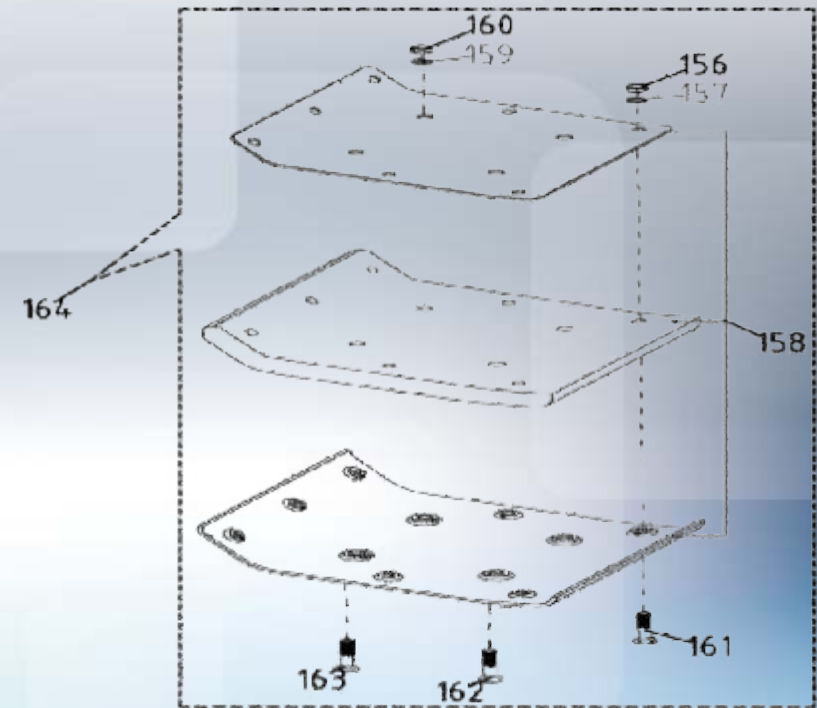

POS.	CÓDIGO	DESCRIÇÃO	QTD.	OBSERVAÇÕES
156	21021140	Porca Sext Autotrav M10 DIN982 Cl8.8 ZB	07	
157	21030406	Arruela Pressão B-10 DIN127 ZB	07	
158	29112650	Conjunto Sapata RAM68H RAM75R N.158	01	
159	21030407	Arruela Pressão B-12 DIN127 ZB	04	
160	29112682	Porca Sextavada M12 DIN982 Cl8 ZB	04	
161	29112651	Parafuso da Sapata M10x52mm RAM68H RAM75R N.161	07	
162	29112652	Parafuso da Sapata M12x70mm RAM68H RAM75R N.162	02	
163	29112653	Parafuso da Sapata M12x75mm RAM68H RAM75R N.163	02	
164	29112654	Conjunto Sapata Completa RAM68H RAM 75R N.164	01	Kit = Peças 156 a 163

Conjunto Sapata | 156 a 164