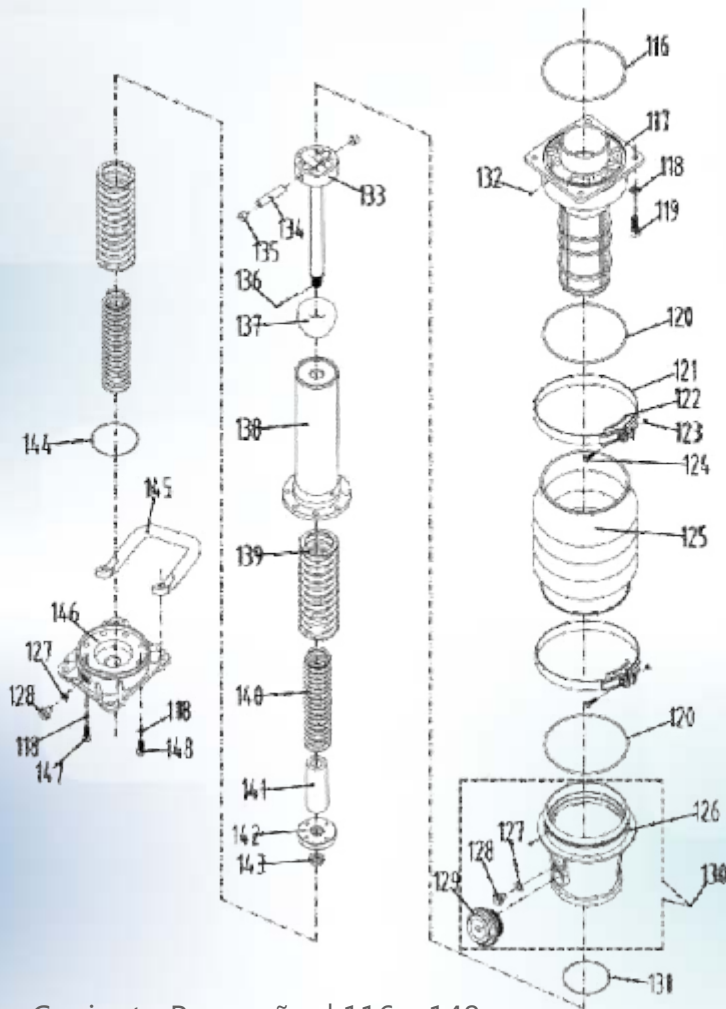

Conjunto Percussão | 116 a 148

POS.	CÓDIGO	DESCRIÇÃO	QTD.	OBSERVAÇÕES
116	29112668	Anel O-ring 160x5,3 RAM68H RAM75R N.116	01	
117	29112630	Cilindro Guia RAM68H RAM75R N.117	01	
118	21030406	Arruela Pressão B-10 DIN127 ZB	12	
119	21012886	Paraf Sext M 10 X 35 DIN 933 (ZINCADO)	04	
120	29112669	Anel O-ring 160x3,55 RAM68H RAM75R N.120	02	
121	29112631	Abraçadeira Sanfona RAM68H RAM75R N.121	02	
122	29112632	Placa de regulagem RAM68H RAM75R N.122	02	
123	29112685	Porca Sextavada M8 Cl8 DIN934 ZB	02	
124	29112679	Paraf Sext M8x40 RI Cl8.8 DIN933 ZB	02	
125	29112633	Sanfona RAM68H RAM75R N.125	01	
126	29112634	Cilindro Inferior RAM68H RAM75R N.126	01	
127	29112635	Arruela de Cobre 14 RAM68H RAM75R N.127	01	
128	29112660	Bujão M14x1,5mm RAM68H RAM75R N.128	01	
129	29112661	Visor Nível de Óleo RAM68H RAM75R N.129	01	
130	29112636	Conjunto Cilindro Inferior RAM68H RAM75R N.130 (126 a 129)	01	Kit = Peças 126 a 129
131	29112670	Anel O-ring 95X2,65 RAM68H RAM75R N.131	01	
132	29112637	Pino do Cilindro Guia RAM68H RAM75R N.132	02	
133	29112638	Haste do Pistão RAM68H RAM75R N.133	01	
134	29112639	Pino do Pistão RAM68H RAM75R N.134	01	
135	29112640	Tampa do Pino do Pistão RAM68H RAM75R N.135	02	
136	29112680	Contrapino 3,2x36mm RAM68H RAM75R N.136	01	
137	29112641	Tampa Superior RAM68H RAM75R N.137	01	
138	29112642	Cilindro das Molas RAM68H RAM75R N.138	01	
139	29112643	Mola externa 9x77x231 RAM68H RAM72H RAM75R N.139	02	
140	29112644	Mola interna 6x55x231 RAM68H N.140	02	
141	29112645	Mola interna 6,5x56x231 RAM72H RAM75R N.140	02	
141	29112646	Bucha Inferior RAM68H RAM75R N.141	01	
142	29112647	Tampa de Fechamento do Pistão RAM68H RAM75R N.142	01	
143	29112681	Porca Castelo M18x1,5 DIN935	01	
144	29112671	Anel O-ring 87,5X3,5 RAM68H RAM75R N.144	01	
145	29112648	Garfo de elevação RAM68H RAM75R N.145	01	
146	29112649	Base da Sapata RAM68H RAM75R N.146	01	
147	29112683	PCCL Sx It M10x20 Cl8.8 DIN912 ET	04	
148	21014852	Paraf.Cab.Cil.Sext.Int M10 x 40 DIN 912 CL 8.8	04