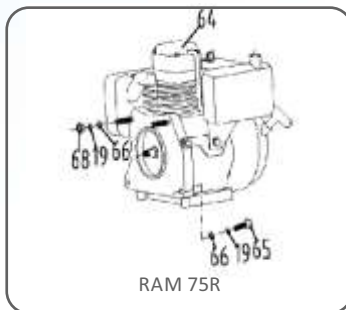

Catálogo de
Peças de Reposição

menegotti é
muitomais

Compactador de Percussão

RAM 68H

RAM 75R

 **Menegotti**
Máquinas para Construção

menegotti é
 muitomais
 peças de reposição

POS.	CÓDIGO	DESCRIÇÃO	QTD.	OBSERVAÇÕES
01	29112655	Carcaça da Caixa de Engrenagens RAM68H N.1	01	
	29112656	Carcaça da Caixa de Engrenagens RAM75R N.1		
02	29112662	Rolamento 6207	01	
03	29112579	Engrenagem RAM68H N.03	01	
	29112580	Engrenagem RAM75R N.03		
04	29112663	Rolamento 6304	01	
05	29112581	Biela RAM68H N.05	01	
	29112582	Biela RAM75R N.05		
06	21060246	Anel Elástico I-52	01	
08	29112606	Anel de Retenção RAM68H RAM75R N.8	01	
09	21030405	Arruela Pressao B-8 (44-50HRC)DIN127 POL	15	
10	21012810	Paraf Sext M8x25 RI 8.8 DIN933 ZB	06	
11	29112583	Tampa da caixa de engrenagens RAM68H RAM 75R N.11	01	
12	21030691	Arruela Lisa M 6 DIN 125	11	
13	21030404	Arruela Pressao B-6 (44-50HRC)DIN127 POL	11	
14	29112673	Parafuso M6x20mm RI Cl8.8 DIN933 ZB	11	
15	21130106	Chaveta 5x5x20mm RAM68H RAM75R N.15	01	
16	29112585	Eixo da Engrenagem RAM68H N.16	01	
	29112586	Eixo da Engrenagem RAM75R N.16		
17	22020114	Rolamento Rig Esfera - 6204	01	
18	29112587	Coxim RAM68H RAM75R N.18	02	
19	21030406	Arruela Pressao B-10 DIN127 ZB	04	Compactador RAM68H
			12	Compactador RAM75R
20	29112683	PCCL Sx It M10x20 Cl8.8 DIN912 ET	04	
21	29112674	Parafuso RI M8x20mm DIN933 8.8 ZB	04	
23	29112588	Proteção do Motor Direita RAM68H N.23	04	
	29112589	Proteção do Motor Direita RAM75R N.23	01	
24	21060131	Anel Elastico E-35 DIN471	01	
25	22020222	Rolamento Rig Esfera - 6007 Z	01	
26	29112672	Retentor de Óleo 40x52x8mm RAM68H RAM75R N.26	01	
27	29112664	Anel O-ring 95x3,1 RAM68H RAM75R N.27	01	
28	29112590	Espaçador RAM68H N.28	01	
	29112591	Espaçador RAM75R N.28		
29	29112592	Cubo da embreagem RAM68H N.29	01	
	29112593	Cubo da embreagem RAM75R N.29		
30	29112603	Anel de Retenção RAM68H RAM75R N.30	01	
31	29112594	Luva de posicionamento RAM68H N.31	01	Somente para o Compactador RAM68H