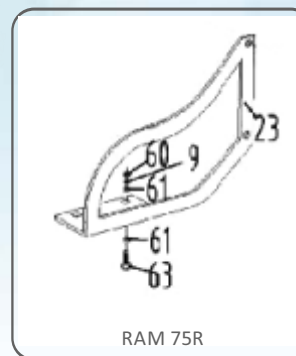

Catálogo de
Peças de Reposição

menegotti é
muitomais

Compactador de Percussão

RAM 68H

RAM 75R

 **Menegotti**
Máquinas para Construção

menegotti é
 muitomais
 peças de reposição

POS.	CÓDIGO	DESCRIÇÃO	QTD.	OBSERVAÇÕES
01	29112655	Carcaça da Caixa de Engrenagens RAM68H N.1	01	
	29112656	Carcaça da Caixa de Engrenagens RAM75R N.1		
02	29112662	Rolamento 6207	01	
03	29112579	Engrenagem RAM68H N.03	01	
	29112580	Engrenagem RAM75R N.03		
04	29112663	Rolamento 6304	01	
05	29112581	Biela RAM68H N.05	01	
	29112582	Biela RAM75R N.05		
06	21060246	Anel Elástico I-52	01	
08	29112606	Anel de Retenção RAM68H RAM75R N.8	01	
09	21030405	Arruela Pressao B-8 (44-50HRC)DIN127 POL	15	
10	21012810	Paraf Sext M8x25 RI 8.8 DIN933 ZB	06	
11	29112583	Tampa da caixa de engrenagens RAM68H RAM 75R N.11	01	
12	21030691	Arruela Lisa M 6 DIN 125	11	
13	21030404	Arruela Pressao B-6 (44-50HRC)DIN127 POL	11	
14	29112673	Parafuso M6x20mm RI Cl8.8 DIN933 ZB	11	
15	21130106	Chaveta 5x5x20mm RAM68H RAM75R N.15	01	
16	29112585	Eixo da Engrenagem RAM68H N.16	01	
	29112586	Eixo da Engrenagem RAM75R N.16		
17	22020114	Rolamento Rig Esfera - 6204	01	
18	29112587	Coxim RAM68H RAM75R N.18	02	
19	21030406	Arruela Pressao B-10 DIN127 ZB	04	Compactador RAM68H
			12	Compactador RAM75R
20	29112683	PCCL Sx It M10x20 Cl8.8 DIN912 ET	04	
21	29112674	Parafuso RI M8x20mm DIN933 8.8 ZB	04	
23	29112588	Proteção do Motor Direita RAM68H N.23	04	
	29112589	Proteção do Motor Direita RAM75R N.23	01	
24	21060131	Anel Elastico E-35 DIN471	01	
25	22020222	Rolamento Rig Esfera - 6007 Z	01	
26	29112672	Retentor de Óleo 40x52x8mm RAM68H RAM75R N.26	01	
27	29112664	Anel O-ring 95x3,1 RAM68H RAM75R N.27	01	
28	29112590	Espaçador RAM68H N.28	01	
	29112591	Espaçador RAM75R N.28		
29	29112592	Cubo da embreagem RAM68H N.29	01	
	29112593	Cubo da embreagem RAM75R N.29		
30	29112603	Anel de Retenção RAM68H RAM75R N.30	01	
31	29112594	Luva de posicionamento RAM68H N.31	01	Somente para o Compactador RAM68H