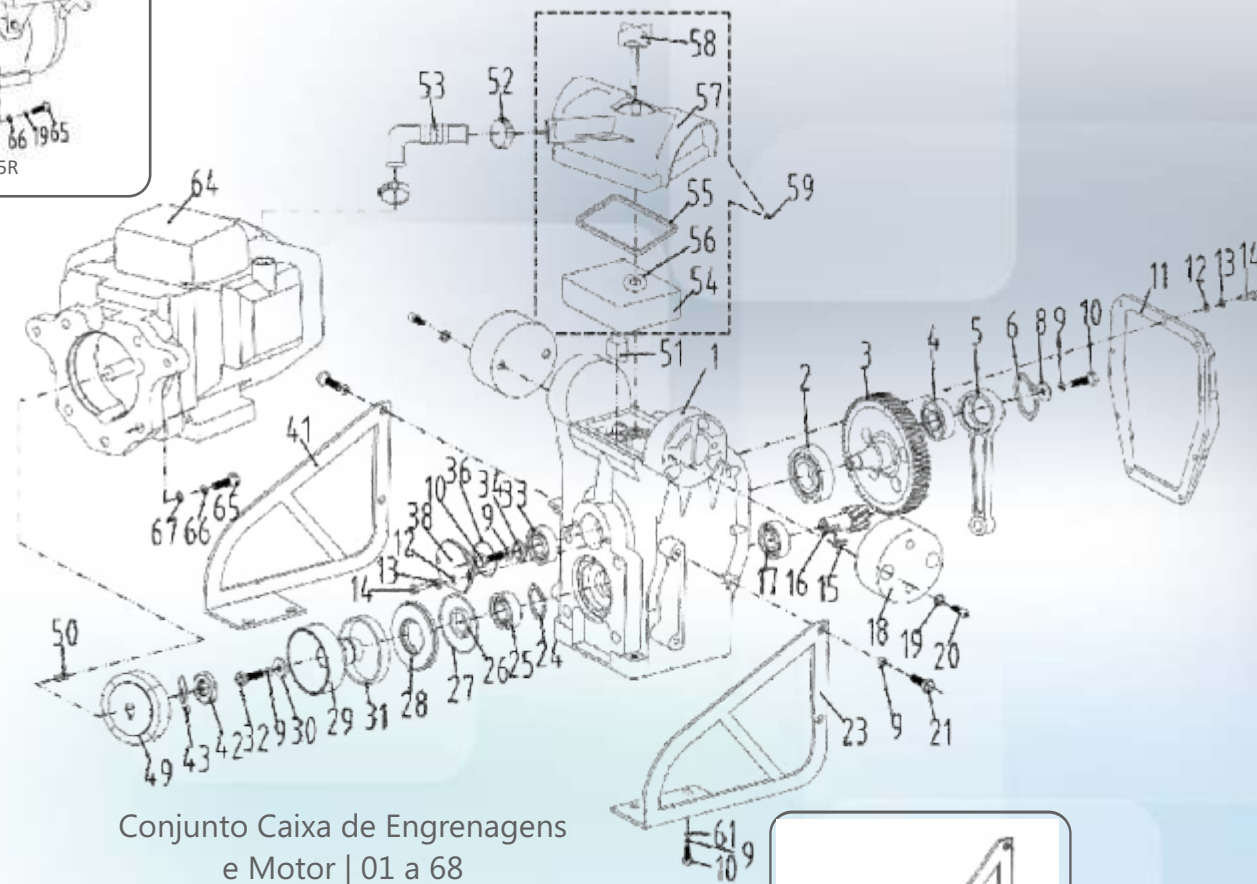

Catálogo de
Peças de Reposição

menegotti é
muitomais

Compactador de Percussão

RAM 68H

RAM 75R

 **Menegotti**
Máquinas para Construção

menegotti é
 muitomais
 peças de reposição

POS.	CÓDIGO	DESCRIÇÃO	QTD.	OBSERVAÇÕES
01	29112655	Carcaça da Caixa de Engrenagens RAM68H N.1	01	
	29112656	Carcaça da Caixa de Engrenagens RAM75R N.1		
02	29112662	Rolamento 6207	01	
03	29112579	Engrenagem RAM68H N.03	01	
	29112580	Engrenagem RAM75R N.03		
04	29112663	Rolamento 6304	01	
05	29112581	Biela RAM68H N.05	01	
	29112582	Biela RAM75R N.05		
06	21060246	Anel Elástico I-52	01	
08	29112606	Anel de Retenção RAM68H RAM75R N.8	01	
09	21030405	Arruela Pressao B-8 (44-50HRC)DIN127 POL	15	
10	21012810	Paraf Sext M8x25 RI 8.8 DIN933 ZB	06	
11	29112583	Tampa da caixa de engrenagens RAM68H RAM 75R N.11	01	
12	21030691	Arruela Lisa M 6 DIN 125	11	
13	21030404	Arruela Pressao B-6 (44-50HRC)DIN127 POL	11	
14	29112673	Parafuso M6x20mm RI Cl8.8 DIN933 ZB	11	
15	21130106	Chaveta 5x5x20mm RAM68H RAM75R N.15	01	
16	29112585	Eixo da Engrenagem RAM68H N.16	01	
	29112586	Eixo da Engrenagem RAM75R N.16		
17	22020114	Rolamento Rig Esfera - 6204	01	
18	29112587	Coxim RAM68H RAM75R N.18	02	
19	21030406	Arruela Pressao B-10 DIN127 ZB	04	Compactador RAM68H
			12	Compactador RAM75R
20	29112683	PCCL Sx It M10x20 Cl8.8 DIN912 ET	04	
21	29112674	Parafuso RI M8x20mm DIN933 8.8 ZB	04	
23	29112588	Proteção do Motor Direita RAM68H N.23	04	
	29112589	Proteção do Motor Direita RAM75R N.23	01	
24	21060131	Anel Elastico E-35 DIN471	01	
25	22020222	Rolamento Rig Esfera - 6007 Z	01	
26	29112672	Retentor de Óleo 40x52x8mm RAM68H RAM75R N.26	01	
27	29112664	Anel O-ring 95x3,1 RAM68H RAM75R N.27	01	
28	29112590	Espaçador RAM68H N.28	01	
	29112591	Espaçador RAM75R N.28		
29	29112592	Cubo da embreagem RAM68H N.29	01	
	29112593	Cubo da embreagem RAM75R N.29		
30	29112603	Anel de Retenção RAM68H RAM75R N.30	01	
31	29112594	Luva de posicionamento RAM68H N.31	01	Somente para o Compactador RAM68H