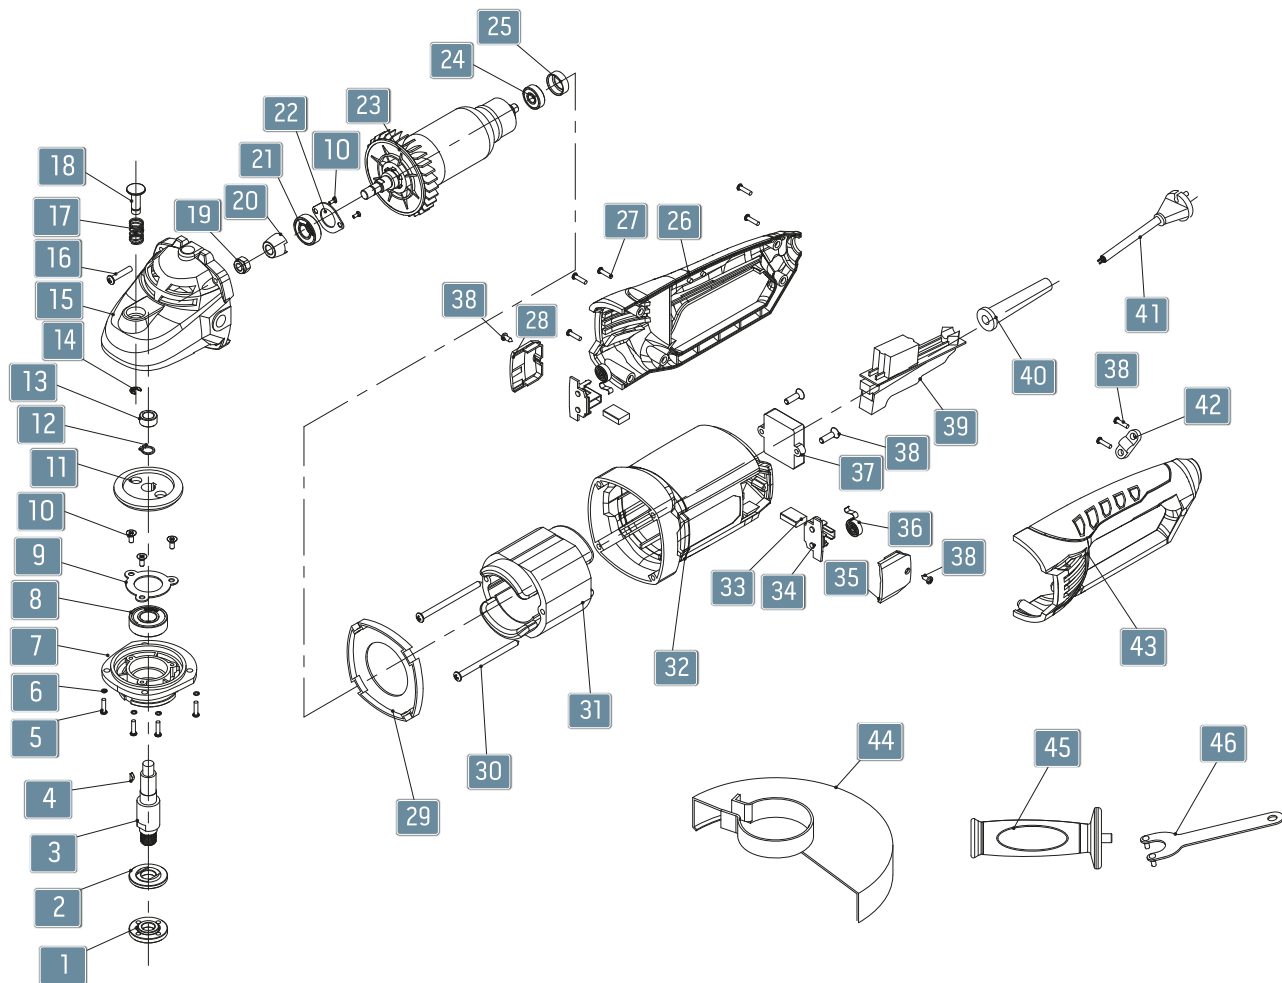

CATÁLOGO DE PEÇAS MENEGOTTI
ESMERILHADEIRA ELÉTRICA

MEE 2000W

MENEGOTTI[®]
CONSTRUÇÃO

Especificação de Legenda

NÍVEL DE DESGASTE	
A	Desgaste Maior
B	Desgaste Intermediário
C	Desgaste Menor

N/A: ITEM NÃO É VENDIDO SEPARADAMENTE

N/C: ITEM NÃO É COMERCIALIZADO

POS.	DESCRIÇÃO	QTD.	CÓDIGO
1	Flange Superior	1	-
2	Flange Inferior	1	-
3	Eixo	1	-
4	Chaveta Meia Lua 3x10	2	-
5	Parafuso M5x16	4	-
6	Arruela de Pressão Ø5	4	-
7	Flange do Mancal	1	-
8	Rolamento 6202	1	-
9	Assento do Rolamento	1	-
10	Parafuso M4x10	5	-
11	Engrenagem Principal	1	29119002
12	Anel Elástico 14	1	-
13	Rolamento de Agulha HK101610	1	29119010
14	Anel trava Ø8	1	-
15	Caixa de Engrenagem	1	29119006
16	Parafuso ST5x22	4	-
17	Mola	1	-
18	Botão de Travamento	1	-
19	Porca M8	1	-
20	Pinhão	1	29119003
21	Rolamento 6001	1	29119008
22	Assento do Rolamento	1	-
23	Rotor 127V	1	29119000
	Rotor 220V		29119011

POS.	DESCRIÇÃO	QTD.	CÓDIGO
24	Rolamento 608	1	29119009
25	Capa do Rolamento	1	-
26+32+43	Cj Carenagem	1	29119007
27	Parafuso ST4x14	5	-
28	Tampa da Escova Direita	1	-
29	Defletor	1	-
30	Parafuso ST5x70	2	-
31	Estator 127V	1	29119001
	Estator 220V		29119012
33	Cj Escovas de Carvão 127V	1	29119005
	Cj Escovas de Carvão 220V		29119014
34	Suporte da Escova de Carvão	2	-
35	Tampa da Escova Esquerda	1	-
36	Mola	1	-
37	Interruptor Soft Start	1	-
38	Parafuso ST4x12	6	-
39	Interruptor 127V	1	29119004
	Interruptor 220V		29119013
40	Protetor do Cabo	1	-
41	Cabo Elétrico	1	-
42	Placa de Fixação do Cabo	1	-
44	Protetor do Disco	1	-
45	Empunhadura Auxiliar	1	-
46	Chave Dois Pinos	1	-