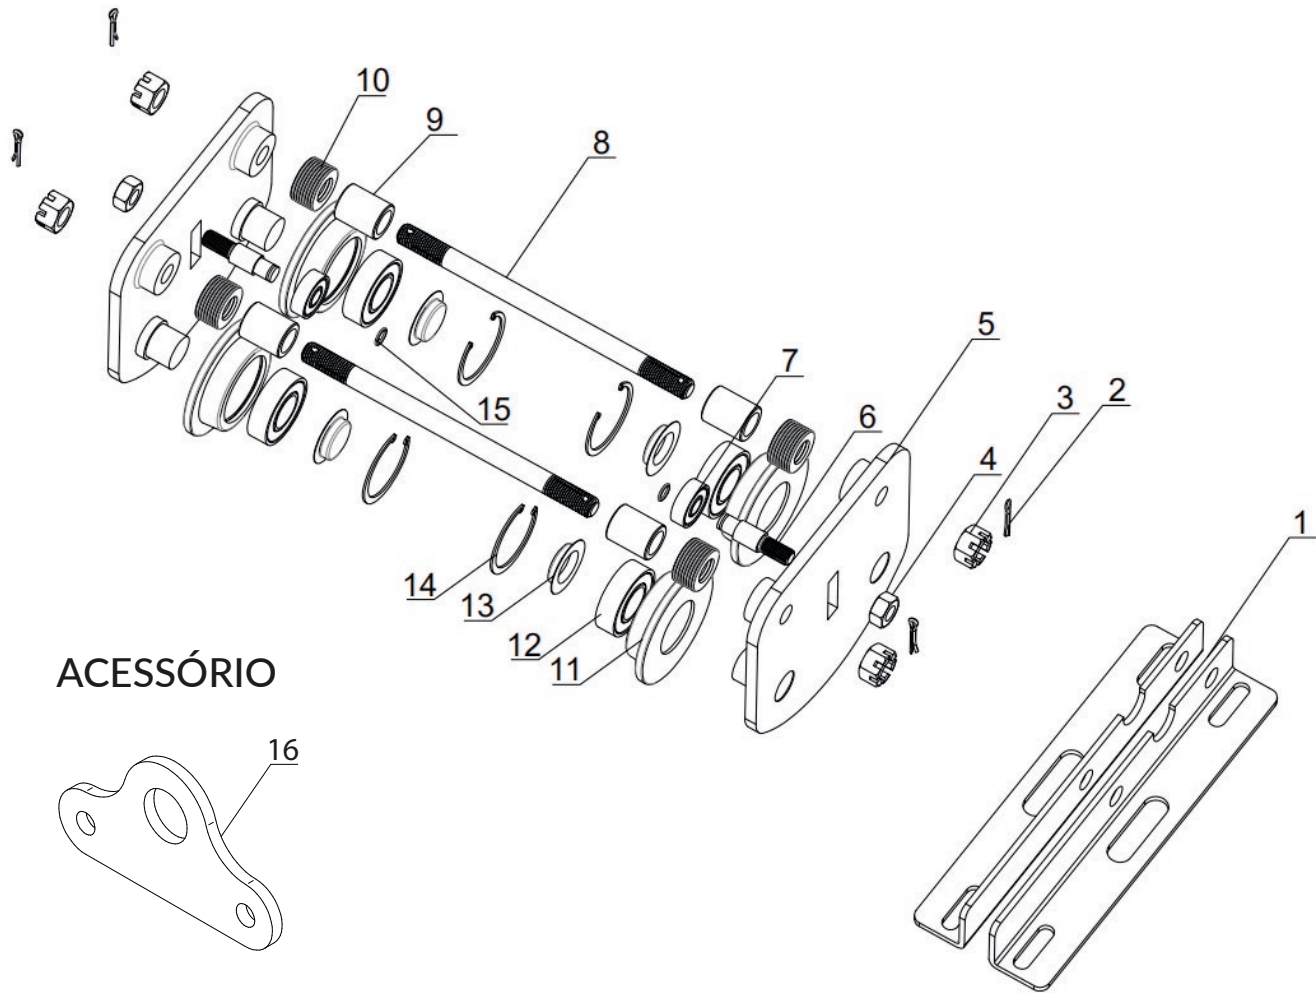

CATÁLOGO DE PEÇAS MENEGOTTI

TROLE MANUAL

MTR 500

MTR 1000

MENEGOTTI[®]
MOVIMENTAÇÃO

ACESSÓRIO

MTR 500

POS.	DESCRIÇÃO	QTDE.	CÓDIGO
1	CJ Base Angular	1	29114495
2	Contra Pino	4	29114496
3	Porca Sextavada Castelo M10	4	29114497
4	Porca Sextavada M10	2	29114498
5	Placa Lateral	2	29114499
6	Eixo Roscado	2	29114500
7	Rolamento 6200 2RS	2	22020161
8	Pino equalizador	2	29114501
9	Manga do Eixo 20x14x3	10	29114502
10	Arruela Lisa 25x13x1,60	32	29114503
11	Roda	4	29114504
12	Rolamento 6201	4	29111527
13	Capa de Proteção do Rolamento	4	29114505
14	Anel Elástico	4	29114506
15	Anel Elástico	2	29114507
*16	Suporte Talha Trole 500 4149043	1	34149043

MTR 1000

POS.	DESCRIÇÃO	QTDE.	CÓDIGO
1	Base Angular	2	N/C
2	Contra Pino	4	29114509
3	Porca Sextavada Castelo M18	4	29114510
4	Porca Sextavada M10	2	29114498
5	Placa Lateral	2	29114511
6	Eixo Roscado	2	N/C
7	Rolamento 6200 Z	2	22020342
8	Pino equalizador	2	29114513
9	Manga do Eixo 28x18x5	4	29114514
10	Arruela Lisa 33X19X3	36	29114515
11	Roda	4	N/C
12	Rolamento 6204	4	22020114
13	Capa de Proteção do Rolamento	4	N/C
14	Anel Elástico	4	N/C
15	Anel Elástico	2	N/C
*16	Suporte Talha Trole 1000 4149042	1	34149042