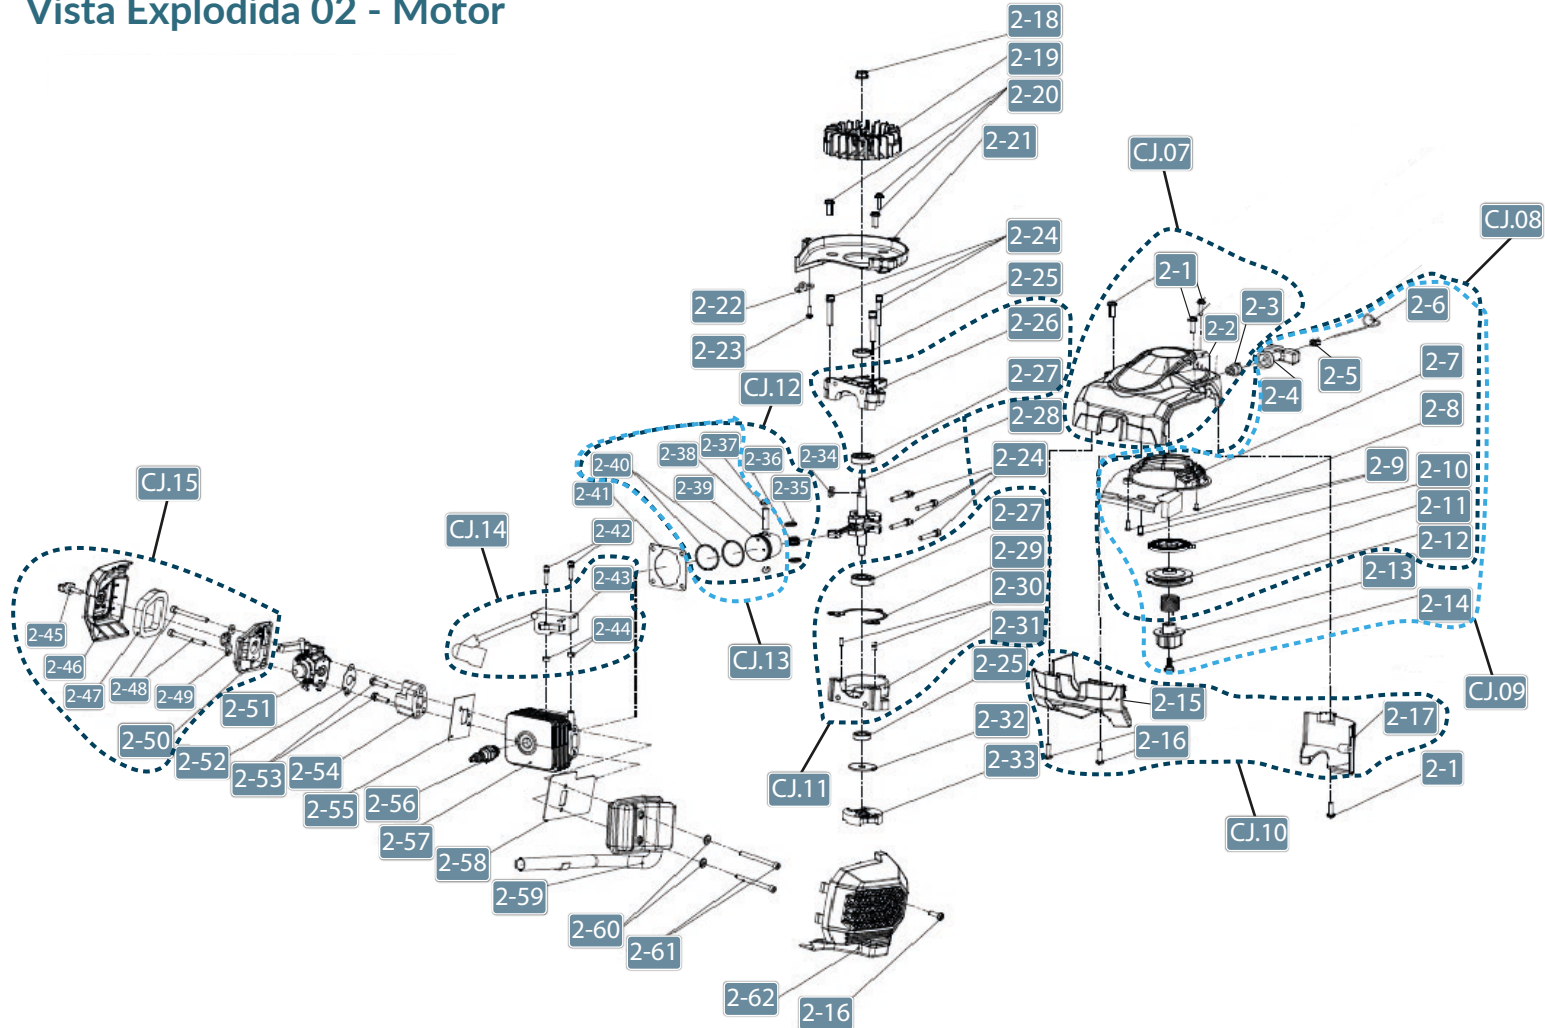

Vista Explodida 02 - Motor

Tabela Vista Explodida 02 - Motor

POS.	DESCRIÇÃO	QTD.	CÓDIGO
2-1	Parafuso M5x16	4	N/A
2-2	Tampa da Partida	1	29115871
2-3	Guia de Baquelite	1	N/A
2-4	Manopla da Partida Retrátil	1	29115872
2-5	Junta do Cabo de Partida	1	29115873
2-6	Corda de Partida	1	29115874
2-7	Capa do Guia de Ar	1	29115875
2-8	Parafuso ST3x8	1	29115876
2-9	Parafuso ST4x10	2	29115877
2-10	Mola Retrátil	1	29115878
2-11	Polia da Corda	1	29115879
2-12	Mola de Torção	1	29115880
2-13	Arrastador Partida Retrátil	1	29115881
2-14	Parafusos ST5.5x15	1	N/A
2-15	Protetor de Cilindro	1	29115882
2-16	Parafuso ST5x16	3	N/A
2-17	Tampa do Câster	1	29115883
2-18	Porca de Face M8x1.0	1	-
2-19	Ventilador	1	29115884
2-20	Parafuso M5X14	3	-
2-21	Tampa do Ventilador	1	-
2-22	Placa de Fixação do Acelerador	1	-
2-23	Parafuso M5x12	1	-
2-24	Parafuso M5x35	7	-
2-25	Retentor de Óleo	2	-
2-26	Tampa do Câster Lado Dianteiro	1	29115885
2-27	Rolamento 6001	2	29115886
2-28	Virabrequim	1	29115887
2-29	Junta da Tampa do Câster	1	29115888
2-30	Pino Guia	2	N/A
2-31	Tampa do Câster Lado Traseiro	1	29115889