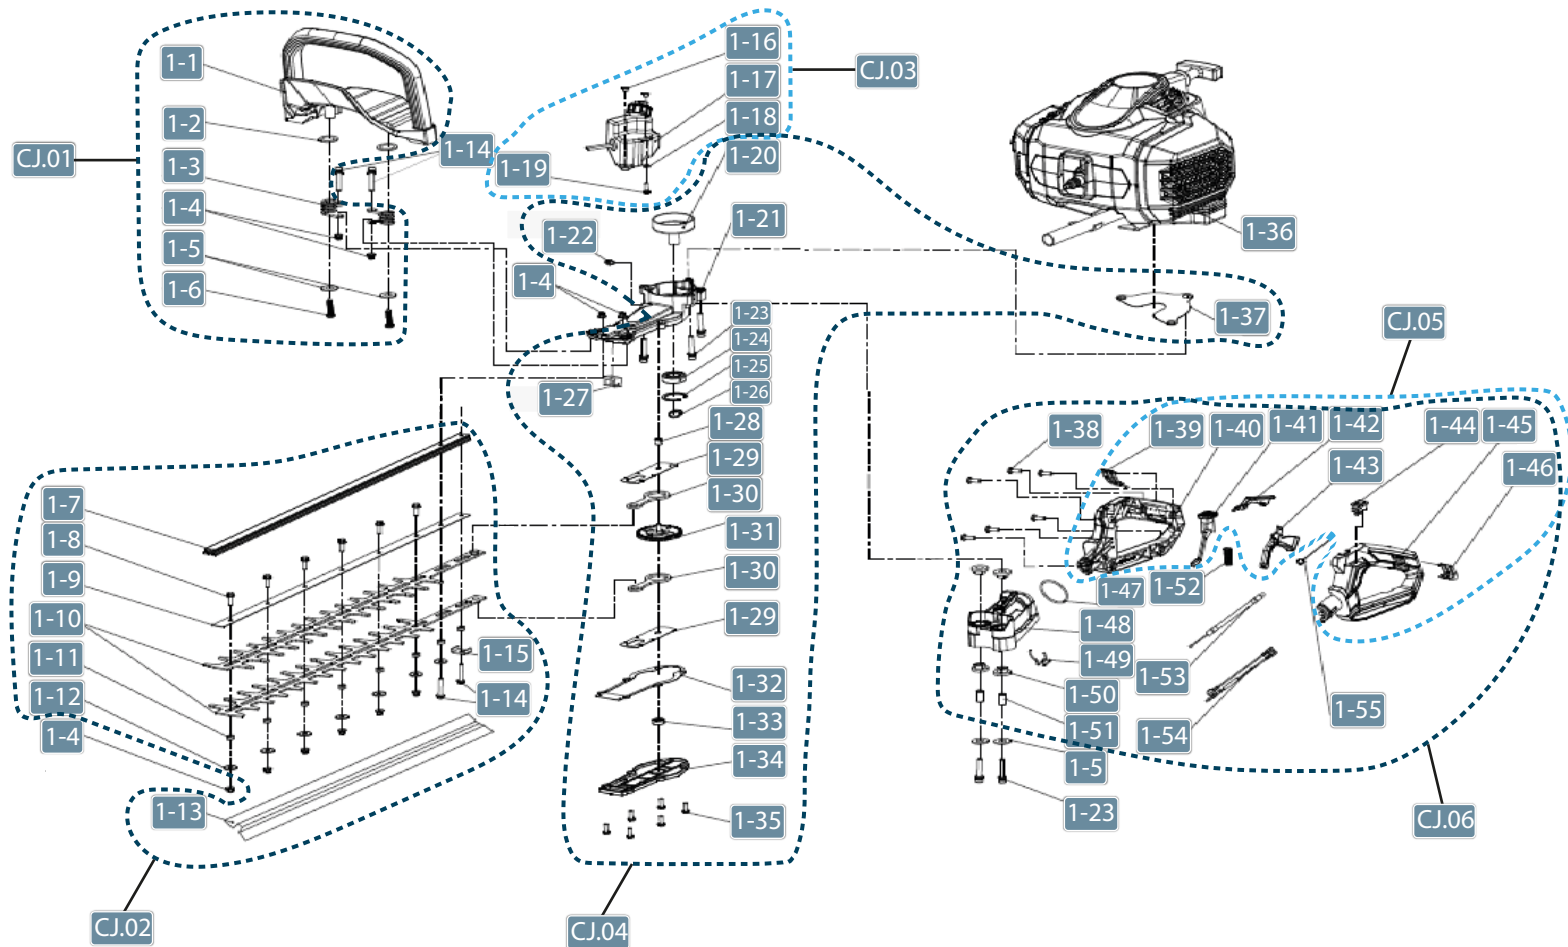

CATÁLOGO DE PEÇAS MENEGOTTI

PODADOR DE CERCA PDC

MENEGOTTI[®]
CASA E CAMPO

Vista Explodida 01 - Montagem Geral

Tabela Vista Explodida 01 - Montagem Geral

POS.	DESCRIÇÃO	QTD.	CÓDIGO
1-1	Alça Frontal	1	29115843
1-2	Arruela 15x28x2	2	N/A
1-3	Mola de Absorção de Vibração	2	N/A
1-4	Porca M5	10	N/A
1-5	Arruela 6x22x2	4	N/A
1-6	Parafuso ST6.3x30	2	N/A
1-7	Placa de Alumínio	1	29115844
1-8	Parafuso Flangeado M5x16	6	N/A
1-9	Barra Lâmina	1	29115845
1-10	Lâmina de Duas Pontas	2	29115846
1-11	Bloco Deslizante	8	N/A
1-12	Arruela 5x18x1.5	9	N/A
1-13	Capa da Lâmina	1	29115847
1-14	Parafuso M5x30	4	N/A
1-15	Bloco Fixação Perfil "U"	1	N/A
1-16	Coxim Tanque de Combustível	2	N/A
1-17	Conjunto do Tanque de Combustível	1	29115848
1-18	Arruela 5.5x12x1.6	1	N/A
1-19	Parafuso M5x16	1	-
1-20	Cubo da Embreagem	1	N/A
1-21	Caixa de Engrenagens	1	29115849
1-22	Parafuso Graxeiro M6	1	N/A
1-23	Parafuso M6x35	5	N/A
1-24	Rolamento 6002	1	N/A
1-25	Anel Elástico	1	N/A
1-26	Anel Elástico	1	N/A
1-27	Junta do Feltro	1	29115850