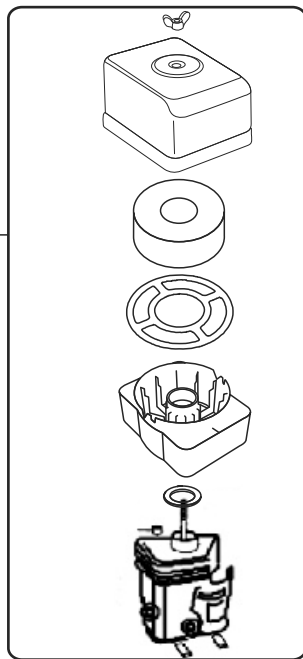

CONJUNTO FILTRO DE AR

NÚM.	CÓDIGO	PEÇA (CONJUNTO FILTRO DE AR)	APLICAÇÃO	BFG 6.5
1	531	SUPOORTE APOIO DO FILTRO	6.5	1
4	534	ARRUELA BORRACHA FILTRO	6.5	1
5	535	ELEMENTO FILTRANTE AR COM ESPUMA	6.5	1
6	536	PORCA BORBOLETA M6	6.5	2
7	537	CAPA DO FILTRO DE AR	6.5	1
8	538	CONJUNTO FILTRO DE AR	6.5	1
8.1	1481	CONJUNTO FILTRO DE AR TIPO 1	6.5	1
8.2	1916	CONJUNTO FILTRO BANHO A ÓLEO	6.5	1
9	539	ANEL DE VEDAÇÃO FILTRO AR	6.5	1
12	542	CORPO FILTRO AR	6.5	1
13	543	PORCA M6 DE FIXAÇÃO FILTRO	6.5	2
15	548	MANGUEIRA RESPIRO	6.5	1