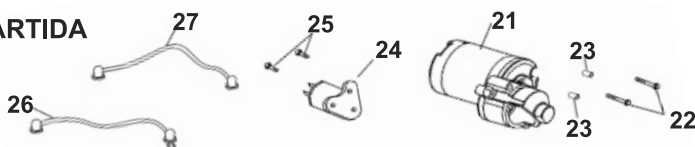

MOTOR DE PARTIDA

NÚM.	CÓDIGO	PEÇA (MOTOR DE PARTIDA)	APLICAÇÃO	BFG 6.5
21	791	MOTOR DE PARTIDA 6.5 PARTIDA ELÉTRICA	6.5	1
22	560	PARAFUSO M6 x 28mm	6.5	2
23	1065	BUCHA CENTRALIZADORA MOTOR DE PARTIDA	6.5	2
24	1070	AUTOMÁTICO MOTOR DE PARTIDA	6.5	1
25	1328	PARAFUSO M5 x 14mm	6.5	2
26	1279	CABO NEGATIVO MOTOR DE PARTIDA	6.5	1
27	1454	CABO POSITIVO MOTOR DE PARTIDA	6.5	1