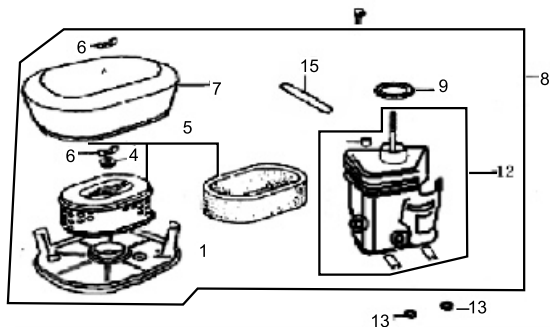

CONJUNTO FILTRO DE AR

NÚM.	CÓDIGO	PEÇA (CONJUNTO FILTRO DE AR)	APLICAÇÃO	BFG 6.5
1	531	SUPOORTE APOIO DO FILTRO	6.5	1
4	534	ARRUELA BORRACHA FILTRO	6.5	1
5	535	ELEMENTO FILTRANTE AR COM ESPUMA	6.5	1
6	536	PORCA BORBOLETA M6	6.5	2
7	537	CAPA DO FILTRO DE AR	6.5	1
8	538	CONJUNTO FILTRO DE AR	6.5	1
8.1	1481	CONJUNTO FILTRO DE AR TIPO 1	6.5	1
8.2	1916	CONJUNTO FILTRO BANHO A ÓLEO	6.5	1
9	539	ANEL DE VEDAÇÃO FILTRO AR	6.5	1
12	542	CORPO FILTRO AR	6.5	1
13	543	PORCA M6 DE FIXAÇÃO FILTRO	6.5	2
15	548	MANGUEIRA RESPIRO	6.5	1