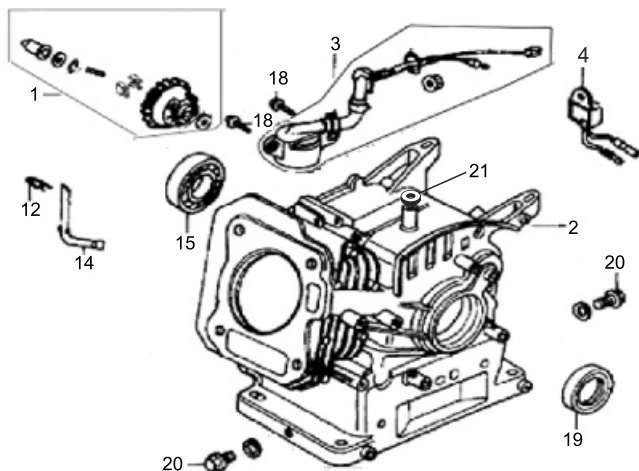

MOTORES ESTACIONÁRIOS

▪ BFG 4T-6.5

PEÇAS E GARANTIA
EM TODO O TERRITÓRIO NACIONAL

CABEÇOTE

NÚM.	CÓDIGO	PEÇA (CABEÇOTE)	APLICAÇÃO	BFG 6,5
1	169	TAMPA CABEÇOTE 2	6,5	1
2	419	JUNTA TAMPA CABEÇOTE	6,5	1
3	420	PARAFUSO DE FIXAÇÃO CABEÇOTE	6,5	4
4	422	CABEÇOTE H/ GERADOR	6,5	1
10	427	PARAFUSO M6X14 CABEÇOTE	6,5	4
11	428	PRISONEIRO M6X113 CARBURADOR	6,5	2
12	429	PRISONEIRO M8X34 ESCAPE	6,5	2
13	430	VELA IGNIÇÃO	6,5	1
14	431	JUNTA ESCAPE	6,5	1
15	432	JUNTA CABEÇOTE	6,5	1
16	433	PINO GUIA CABEÇOTE	6,5	2
17	441	GUIA DA VÁLVULA DE ADMISSÃO	6,5	1
18	424	GUIA DA VÁLVULA ESCAPE	6,5	1
19	423	ANÉL TRAVA GUIA DAS VÁLVULAS	6,5	2

ANÉIS / PISTÃO / BIELA

NÚM.	CÓDIGO	PEÇA (ANÉIS, PISTÃO, BIELA)	APLICAÇÃO	BFG 6,5
4	459	ANEL TRAVA DO PISTÃO	6,5	2
5	460	PISTÃO STAND	6,5	1
6	461	PINO PISTÃO	6,5	1
7	462	PARAFUSO BIELA	6,5	2
10	463	BIELA COMPLETA	6,5	1
11	464	JOGO DE ANÉIS	6,5	1

BLOCO - CILINDRO

NÚM.	CÓDIGO	PEÇA (BLOCO-CILINDRO)	APLICAÇÃO	BFG 6.5
1	434	CONJUNTO RAR	6.5	1
2	435	CARCAÇA-CILINDRO	6.5	1
3	436	INTERRUPTOR NÍVEL DE ÓLEO	6.5	1
4	437	RELÊ INTERRUPTOR NÍVEL DE ÓLEO	6.5	1
12	481	GRAMPO BRAÇO RAR	6.5	1
14	482	BRAÇO RAR	6.5	1
15	449	ROLAMENTO DE ESFERA 6205 VIRABREQUIM	6.5	1
18	483	PARAFUSO M6 X 16 INTERRUPTOR NÍVEL DE ÓLEO	6.5	2
19	446	RETENTOR DO BLOCO	6.5	1
20	484	PARAFUSO DRENO ÓLEO	6.5	2
21	1787	RETENTOR DO RAR	6.5	1

MOTOR DE PARTIDA

NÚM.	CÓDIGO	PEÇA (MOTOR DE PARTIDA)	APLICAÇÃO	BFG 6.5
21	791	MOTOR DE PARTIDA 6.5 PARTIDA ELÉTRICA	6.5	1
22	560	PARAFUSO M6 x 28mm	6.5	2
23	1065	BUCHA CENTRALIZADORA MOTOR DE PARTIDA	6.5	2
24	1070	AUTOMÁTICO MOTOR DE PARTIDA	6.5	1
25	1328	PARAFUSO M5 x 14mm	6.5	2
26	1279	CABO NEGATIVO MOTOR DE PARTIDA	6.5	1
27	1454	CABO POSITIVO MOTOR DE PARTIDA	6.5	1