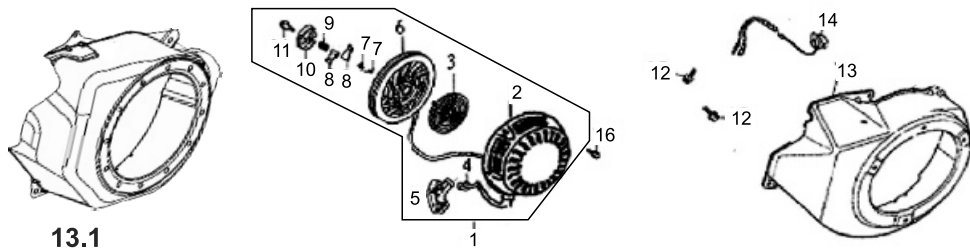

CONJUNTO CARENAGEM

13.1

NÚM.	CÓDIGO	PEÇA (CONJUNTO CARENAGEM)	APLICAÇÃO	BFG 6.5
1	487	RETRÁTIL COMPLETO	6.5	1
2	488	CARÇA RETRÁTIL	6.5	1
3	489	MOLA RETRÁTIL	6.5	1
4	490	CORDA RETRÁTIL	6.5	1
5	491	PUNHO ARRANQUE	6.5	1
6	492	CARRETEL RETRÁTIL	6.5	1
7	493	MOLA CACHORRETE	6.5	1
8	494	CACHORRETE	6.5	2
9	495	MOLA TORQUE	6.5	1
10	496	GUIA CACHORRETE	6.5	1
11	497	PARAFUSO DE FIXAÇÃO CACHORRETE	6.5	1
13	499	CARENAGEM	6.5	1
13.1	351	CARENAGEM PARTIDA ELÉTRICA	6.5	1
14	500	CHAVE LIGA/DESLIGA.1	6.5	1
16	503	PARAFUSO DE FIXAÇÃO RETRÁTIL	6.5	3