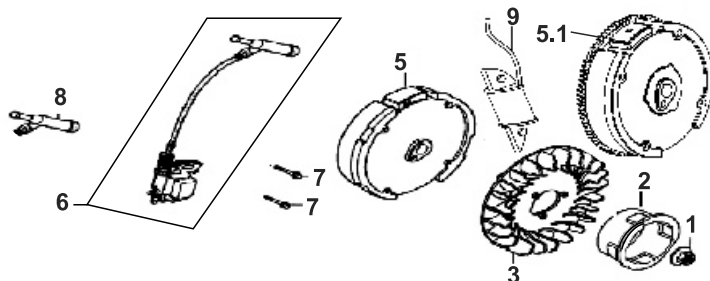

VOLANTE / BOBINA