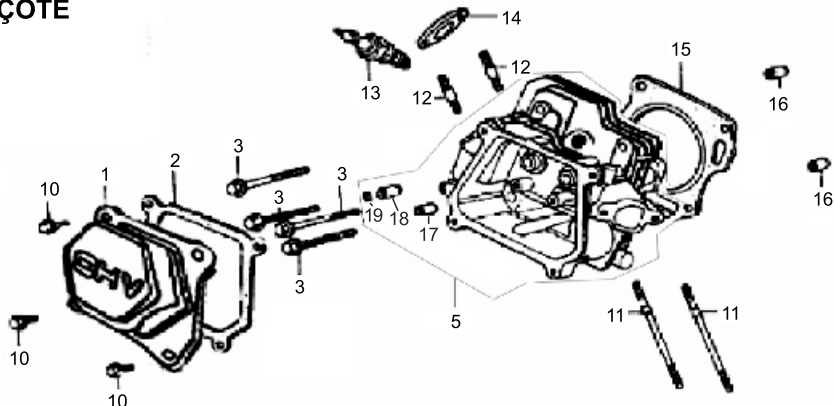

MOTORES ESTACIONÁRIOS

▪ BFG 4T-6.5

PEÇAS E GARANTIA
EM TODO O TERRITÓRIO NACIONAL

CABEÇOTE

NÚM.	CÓDIGO	PEÇA (CABEÇOTE)	APLICAÇÃO	BFG 6,5
1	169	TAMPA CABEÇOTE 2	6,5	1
2	419	JUNTA TAMPA CABEÇOTE	6,5	1
3	420	PARAFUSO DE FIXAÇÃO CABEÇOTE	6,5	4
4	422	CABEÇOTE H/ GERADOR	6,5	1
10	427	PARAFUSO M6X14 CABEÇOTE	6,5	4
11	428	PRISONEIRO M6X113 CARBURADOR	6,5	2
12	429	PRISONEIRO M8X34 ESCAPE	6,5	2
13	430	VELA IGNIÇÃO	6,5	1
14	431	JUNTA ESCAPE	6,5	1
15	432	JUNTA CABEÇOTE	6,5	1
16	433	PINO GUIA CABEÇOTE	6,5	2
17	441	GUIA DA VÁLVULA DE ADMISSÃO	6,5	1
18	424	GUIA DA VÁLVULA ESCAPE	6,5	1
19	423	ANÉL TRAVA GUIA DAS VÁLVULAS	6,5	2

ANÉIS / PISTÃO / BIELA

NÚM.	CÓDIGO	PEÇA (ANÉIS, PISTÃO, BIELA)	APLICAÇÃO	BFG 6,5
4	459	ANEL TRAVA DO PISTÃO	6,5	2
5	460	PISTÃO STAND	6,5	1
6	461	PINO PISTÃO	6,5	1
7	462	PARAFUSO BIELA	6,5	2
10	463	BIELA COMPLETA	6,5	1
11	464	JOGO DE ANÉIS	6,5	1

BLOCO - CILINDRO

NÚM.	CÓDIGO	PEÇA (BLOCO-CILINDRO)	APLICAÇÃO	BFG 6.5
1	434	CONJUNTO RAR	6.5	1
2	435	CARCAÇA-CILINDRO	6.5	1
3	436	INTERRUPTOR NÍVEL DE ÓLEO	6.5	1
4	437	RELÊ INTERRUPTOR NÍVEL DE ÓLEO	6.5	1
12	481	GRAMPO BRAÇO RAR	6.5	1
14	482	BRAÇO RAR	6.5	1
15	449	ROLAMENTO DE ESFERA 6205 VIRABREQUIM	6.5	1
18	483	PARAFUSO M6 X 16 INTERRUPTOR NÍVEL DE ÓLEO	6.5	2
19	446	RETENTOR DO BLOCO	6.5	1
20	484	PARAFUSO DRENO ÓLEO	6.5	2
21	1787	RETENTOR DO RAR	6.5	1

MOTOR DE PARTIDA

NÚM.	CÓDIGO	PEÇA (MOTOR DE PARTIDA)	APLICAÇÃO	BFG 6.5
21	791	MOTOR DE PARTIDA 6.5 PARTIDA ELÉTRICA	6.5	1
22	560	PARAFUSO M6 x 28mm	6.5	2
23	1065	BUCHA CENTRALIZADORA MOTOR DE PARTIDA	6.5	2
24	1070	AUTOMÁTICO MOTOR DE PARTIDA	6.5	1
25	1328	PARAFUSO M5 x 14mm	6.5	2
26	1279	CABO NEGATIVO MOTOR DE PARTIDA	6.5	1
27	1454	CABO POSITIVO MOTOR DE PARTIDA	6.5	1