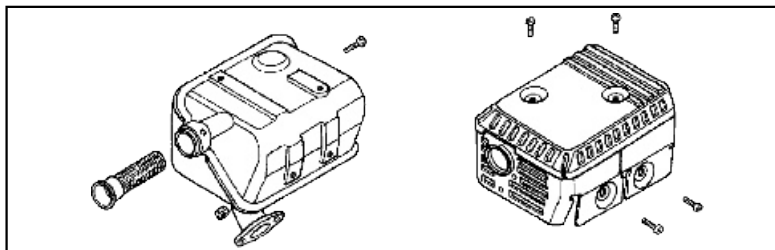

ESCAPE

NÚM.	CÓDIGO	PEÇA (ESCAPE)	APLICAÇÃO	BFG 6.5
1	545	ESCAPE COMPLETO	6.5	1
2	1220	DIRECIONADOR DE FUMAÇA	6.5	1