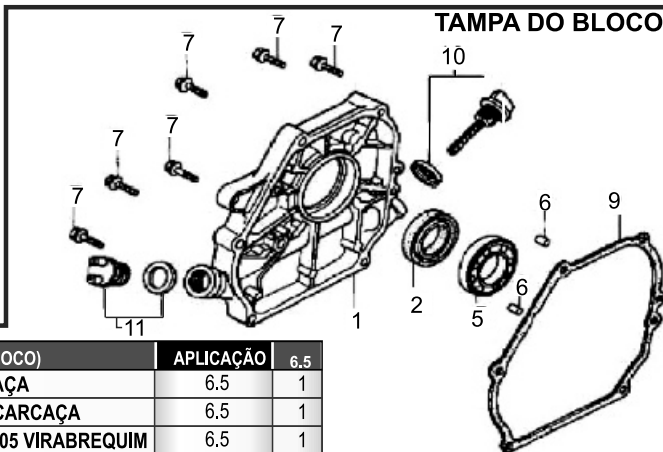

TAMPA DO BLOCO

NÚM.	CÓDIGO	PEÇA (TAMPA BLOCO)	APLICAÇÃO	6.5
1	445	TAMPA CARÇAÇA	6.5	1
2	446	RETENTOR TAMPA-CARÇAÇA	6.5	1
5	449	ROLAMENTO DE ESFERA 6205 VIRABREQUIM	6.5	1
6	450	PINO GUIA TAMPA	6.5	2
7	451	PARAFUSO M8X32 TAMPA	6.5	6
9	453	JUNTA TAMPA CARÇAÇA	6.5	1
10	454	BUJÃO NÍVEL DE ÓLEO - ANEL	6.5	1
11	455	TAMPA DO NÍVEL DE ÓLEO - ANEL	6.5	1
NÚM.	CÓDIGO	PEÇA (JOGO DE JUNTAS)	APLICAÇÃO	BFG 6.5
91	836	JOGO DE JUNTAS	6.5	1