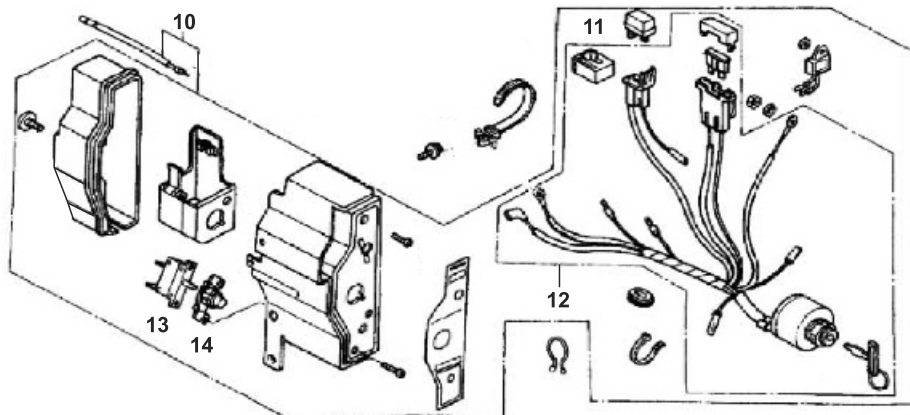

ESCAPE

NÚM.	CÓDIGO	PEÇA (ESCAPE)	APLICAÇÃO	BFG 6.5
1	545	ESCAPE COMPLETO	6.5	1
2	1220	DIRECIONADOR DE FUMAÇA	6.5	1

VOLANTE / BOBINA

PAINEL DE COMANDO PARTIDA ELÉTRICA

NÚM.	CÓDIGO	PEÇA (VOLANTE/BOBINA)	APLICAÇÃO	BFG 6.5
1	566	PORCA DO VOLANTE	6.5	1
2	567	CUBO PARTIDA	6.5	1
3	568	VENTOINHA VOLANTE	6.5	1
5	570	VOLANTE MAGNÉTICO	6.5	1
5.1	699	VOLANTE PARTIDA ELÉTRICA	6.5	1
6	813	BOBINA IGNIÇÃO	6.5	1
7	572	PARAFUSO M6X25 BOBINA	6.5	2
8	928	CACHIMBO DE VELA	6.5	1
9	690	BOBINA DE LUZ PARTIDA ELÉTRICA	6.5	1
NÚM.	CÓDIGO	PEÇA (PAINEL DE COMANDO PARTIDA ELÉTRICA)	APLICAÇÃO	BFG 6.5
10	1455	PAINEL COMPLETO DE PARTIDA ELÉTRICA	6.5	1
11	1456	RETIFICADOR "B" PAINEL DE PARTIDA ELÉTRICA	6.5	1
12	1457	CHAVE DE PARTIDA COMPLETA	6.5	1
13	1458	RELÉ TÉRMICO DO PAINEL DE PARTIDA ELÉTRICA	6.5	1
14	1459	CAPA DO RELÉ TÉRMICO DE PARTIDA ELÉTRICA	6.5	1