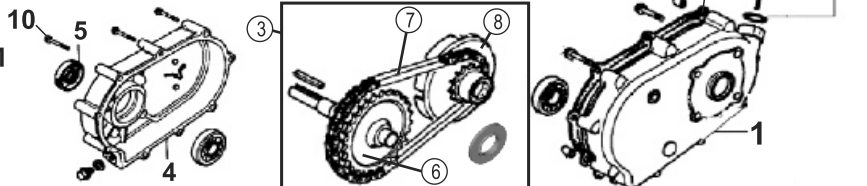

CAIXA DA EMBREAGEM

NÚM.	CÓDIGO	PEÇA (CAIXA DA EMBREAGEM)	APLICAÇÃO	BFG 6.5
1	804	TAMPA DO FRONTAL DA CAIXA DE EMBREAGEM	6.5	1
2	1015	BUJÃO NÍVEL DE ÓLEO + ANEL	6.5	1
3	997	EMBREGEM COMPLETA	6.5	1
4	1450	TAMPA TRASEIRA DA CAIXA DE EMBREAGEM	6.5	1
5	1460	RETENTOR 30 x 50 x 7mm	6.5	1
6	1928	TOMADA DE FORÇA DA EMBREAGEM	6.5	1
7	1844	CORRENTE DA EMBREAGEM	6.5	1
8	1843	EMBREGEM	6.5	1
9	1953	JUNTA DA TAMPA DA EMBREAGEM	6.5	1
10	1954	PARAFUSO DA TAMPA DA EMBREAGEM	6.5	9