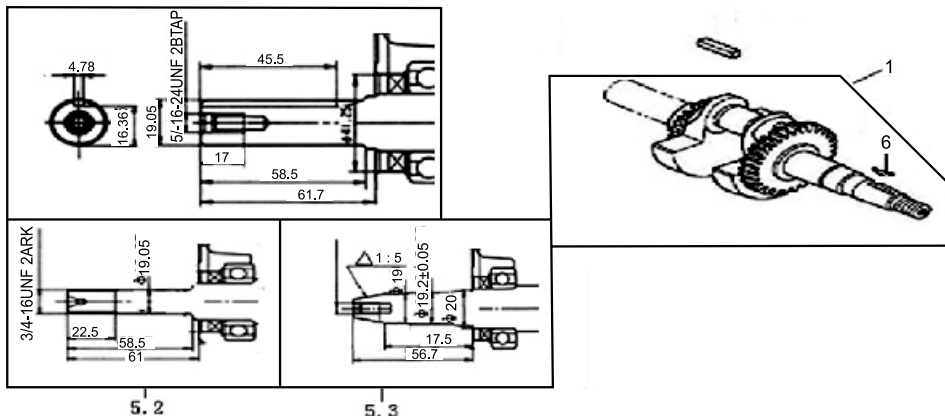

EIXO VIRABREQUIM

NÚM.	CÓDIGO	PEÇA (EIXO VIRABREQUIM)	APLICAÇÃO	BFG 6.5
1	456	EIXO VIRABREQUIM H	6.5	1
1.1	1195	EIXO VIRABREQUIM MOTOBOMBA 2" E 3"	6.5	1
1.2	1770	EIXO VIRABREQUIM 6.5 CV. EMBREAGEM	6.5	1
6	457	CHAVETA VOLANTE	6.5	1