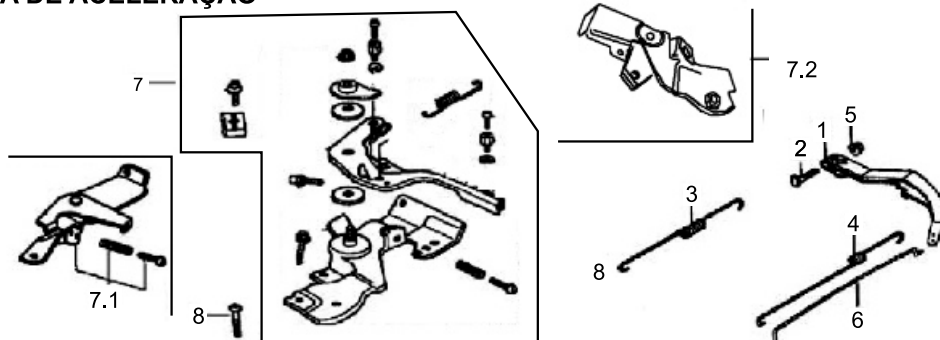

SISTEMA DE ACELERAÇÃO

NÚM.	CÓDIGO	PEÇA (SISTEMA DE ACELERAÇÃO)	APLICAÇÃO	BFG 6.5
1	574	ALAVANCA DO RAR	6.5	1
2	575	PARAFUSO DE FIXAÇÃO ALAVANCA RAR	6.5	2
3	576	MOLA RETORNO LONGA 1	6.5	1
4	578	MOLA RETORNO ALAVANCA CARBURADOR	6.5	1
5	579	PORCA M6 RAR	6.5	1
6	580	HASTE LIGAÇÃO	6.5	1
7	581	CONJUNTO ACELERAÇÃO COMPLETO	6.5	1
7.1	582	BASE ACELERAÇÃO GERADOR	6.5	1
7.2	583	BASE ACELERAÇÃO RABETA	6.5	1
8	584	PARAFUSO M6X12 ACELERAÇÃO	6.5	2