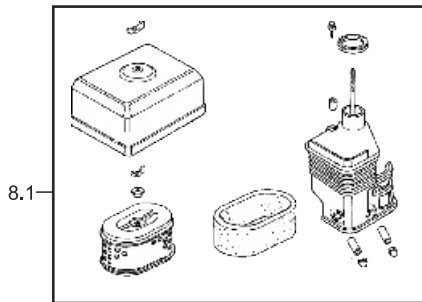

CONJUNTO FILTRO DE AR

NÚM.	CÓDIGO	PEÇA (CONJUNTO FILTRO DE AR)	APLICAÇÃO	BFG 6.5
1	531	SUPOORTE APOIO DO FILTRO	6.5	1
4	534	ARRUELA BORRACHA FILTRO	6.5	1
5	535	ELEMENTO FILTRANTE AR COM ESPUMA	6.5	1
6	536	PORCA BORBOLETA M6	6.5	2
7	537	CAPA DO FILTRO DE AR	6.5	1
8	538	CONJUNTO FILTRO DE AR	6.5	1
8.1	1481	CONJUNTO FILTRO DE AR TIPO 1	6.5	1
8.2	1916	CONJUNTO FILTRO BANHO A ÓLEO	6.5	1
9	539	ANEL DE VEDAÇÃO FILTRO AR	6.5	1
12	542	CORPO FILTRO AR	6.5	1
13	543	PORCA M6 DE FIXAÇÃO FILTRO	6.5	2
15	548	MANGUEIRA RESPIRO	6.5	1