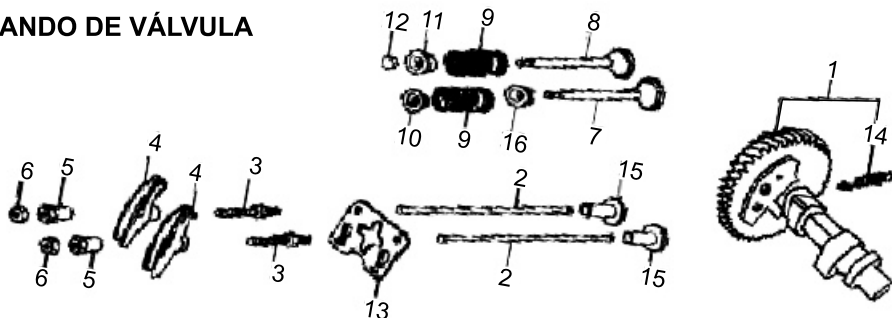

COMANDO DE VÁLVULA

NÚM.	CÓDIGO	PEÇA (COMANDO DE VÁLVULA)	APLICAÇÃO	BFG 6.5
1	458	ÁRVORE COMANDO	6.5	1
2	465	VARETA VÁLVULA	6.5	2
3	466	PARAFUSO REGULAGEM BALANCIM	6.5	2
4	467	BALANCIM	6.5	2
5	468	PORCA BALANCIM	6.5	2
6	469	CONTRA PORCA BALANCIM	6.5	2
7	470	VÁLVULA ADMISSÃO	6.5	1
8	471	VÁLVULA ESCAPE	6.5	1
9	472	MOLA DA VÁLVULA	6.5	2
10	473	PRATO MOLA ADMISSÃO	6.5	1
11	474	PRATO MOLA ESCAPE	6.5	1
12	475	PASTILHA DA VÁLVULA	6.5	1
13	476	PLACA GUIA DAS VARETAS	6.5	1
14	477	MOLA DO DESCOMPRESSOR	6.5	1
15	478	TUCHO VÁLVULA	6.5	2
16	479	RETENTOR DE VÁLVULA	6.5	1