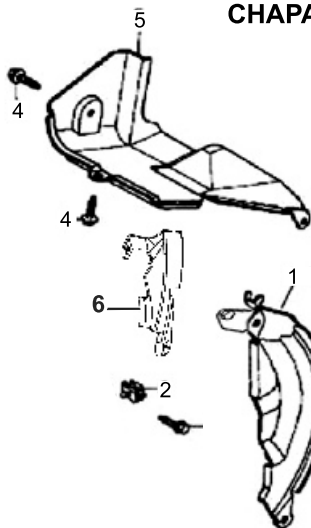

CHAPA DEFLETORA / CHAPA LATERAL

NÚM.	CÓDIGO	PEÇA (CHAPA DEFLETORA / CHAPA LATERAL)	APLICAÇÃO	BFG 6.5
1	504	CHAPA LATERAL RELÉ TÉRMICO	6.5	1
2	505	CLIP DA FIAÇÃO	6.5	1
3	506	PARAFUSO M6X20 CHAPA LATERAL	6.5	1
4	507	PARAFUSO DE FIXAÇÃO CHAPA DEFLETORA	6.5	2
5	508	CHAPA DEFLETORA	6.5	1
6	306	CHAPA LATERAL PARTIDA ELÉTRICA	6.5	1