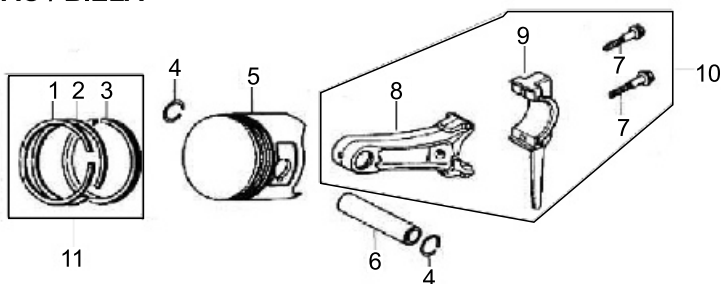

MOTORES ESTACIONÁRIOS

▪ BFG 4T-6.5

PEÇAS E GARANTIA
EM TODO O TERRITÓRIO NACIONAL

CABEÇOTE

NÚM.	CÓDIGO	PEÇA (CABEÇOTE)	APLICAÇÃO	BFG 6,5
1	169	TAMPA CABEÇOTE 2	6,5	1
2	419	JUNTA TAMPA CABEÇOTE	6,5	1
3	420	PARAFUSO DE FIXAÇÃO CABEÇOTE	6,5	4
4	422	CABEÇOTE H/ GERADOR	6,5	1
10	427	PARAFUSO M6X14 CABEÇOTE	6,5	4
11	428	PRISONEIRO M6X113 CARBURADOR	6,5	2
12	429	PRISONEIRO M8X34 ESCAPE	6,5	2
13	430	VELA IGNIÇÃO	6,5	1
14	431	JUNTA ESCAPE	6,5	1
15	432	JUNTA CABEÇOTE	6,5	1
16	433	PINO GUIA CABEÇOTE	6,5	2
17	441	GUIA DA VÁLVULA DE ADMISSÃO	6,5	1
18	424	GUIA DA VÁLVULA ESCAPE	6,5	1
19	423	ANÉL TRAVA GUIA DAS VÁLVULAS	6,5	2

ANÉIS / PISTÃO / BIELA

NÚM.	CÓDIGO	PEÇA (ANÉIS, PISTÃO, BIELA)	APLICAÇÃO	BFG 6,5
4	459	ANEL TRAVA DO PISTÃO	6,5	2
5	460	PISTÃO STAND	6,5	1
6	461	PINO PISTÃO	6,5	1
7	462	PARAFUSO BIELA	6,5	2
10	463	BIELA COMPLETA	6,5	1
11	464	JOGO DE ANÉIS	6,5	1

BLOCO - CILINDRO

NÚM.	CÓDIGO	PEÇA (BLOCO-CILINDRO)	APLICAÇÃO	BFG 6.5
1	434	CONJUNTO RAR	6.5	1
2	435	CARCAÇA-CILINDRO	6.5	1
3	436	INTERRUPTOR NÍVEL DE ÓLEO	6.5	1
4	437	RELÊ INTERRUPTOR NÍVEL DE ÓLEO	6.5	1
12	481	GRAMPO BRAÇO RAR	6.5	1
14	482	BRAÇO RAR	6.5	1
15	449	ROLAMENTO DE ESFERA 6205 VIRABREQUIM	6.5	1
18	483	PARAFUSO M6 X 16 INTERRUPTOR NÍVEL DE ÓLEO	6.5	2
19	446	RETENTOR DO BLOCO	6.5	1
20	484	PARAFUSO DRENO ÓLEO	6.5	2
21	1787	RETENTOR DO RAR	6.5	1