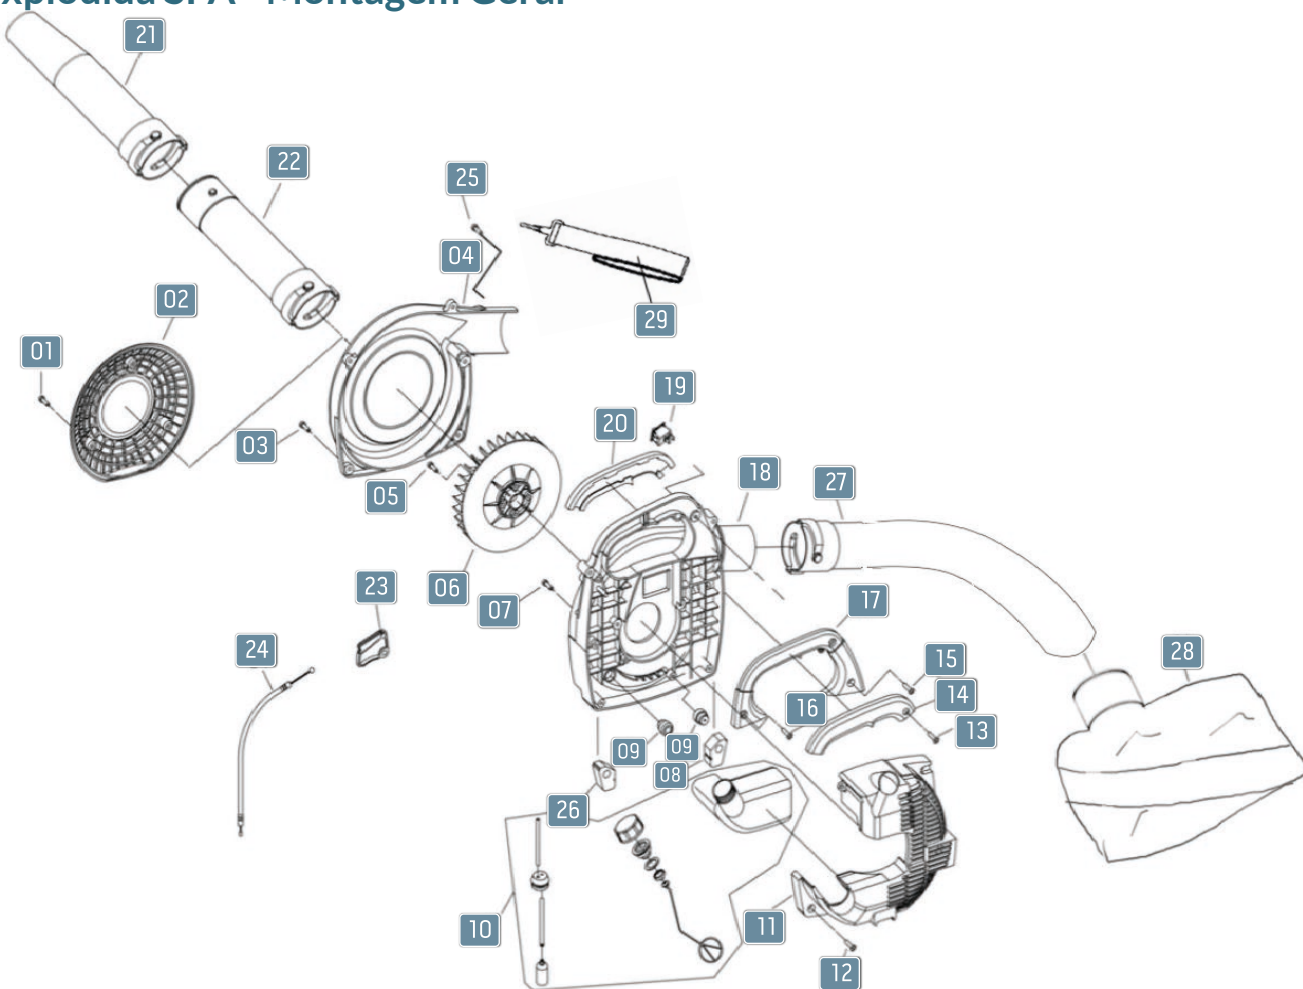

N/A: ITEM NÃO É VENDIDO SEPARADAMENTE

N/C: ITEM NÃO É COMERCIALIZADO

Vista Explodida SP - Montagem Geral

Tabela Vista Explodida SP - Montagem Geral

POS.	DESCRIÇÃO	QTD.	CÓDIGO	DGT.
1	Parafuso ST5x16	3	N/A	C
2	Tampa da Ventoinha	1	29118023	C
3	Parafuso ST5x20	4	N/A	C
4	Carenagem da Ventoinha	1	29118024	C
5	Parafuso M5X35	4	29118025	C
6	Ventoinha	1	29118026	A
7	Parafuso M5x30	4	N/A	C
8	Suporte Frontal	1	29118027	C
9	Coxim do Tanque de Combustível	2	N/A	C
10	Conj. Tanque de Combustível	1	N/A	A
11	Proteção do Motor	1	29118028	C
12	Parafuso ST5x20	3	N/A	C
13	Parafuso ST5X16	1	N/A	C
14	Empunhadura Direita	1	N/A	C

Vista Explodida SPA - Montagem Geral

Tabela Vista Explodida SPA - Montagem Geral

POS.	DESCRIÇÃO	QTD.	CÓDIGO	DGT.
1	Parafuso ST5x16	3	N/A	C
2	Tampa da Ventoinha SPA	1	29117891	B
3	Parafuso ST5x16	4	N/A	C
4	Carenagem da Ventoinha SPA	1	29117892	A
5	Parafuso M5X35	4	N/A	C
6	Ventoinha	1	29117893	B
7	Parafuso M5x30	4	N/A	C
8	Suporte Frontal	1	29117894	B
9	Coxim do Tanque de Combustível	2	29117895	B
10	Conj. Tanque de Combustível	1	29117896	A
11	Proteção do Motor	1	29117897	C
12	Parafuso M5X20	3	N/A	C
13	Parafuso ST5X16	1	N/A	C
14	Tampa Direita da Empunhadura	1	29117898	B
15	Parafuso ST4.2X12	1	N/A	C

Vista Explodida SP / SPA - Motor

Tabela Vista Explodida SP / SPA - Motor

POS.	DESCRIÇÃO	QTD.	CÓDIGO	DGT.
1	Parafuso M4x16	3	29117983	C
2	Conj. Partida Retrátil	1	29117984	A
3	Acoplamento Polia de Partida	1	29117985	B
4	Retentor Virabrequim	4	29117986	B
5	Tampa Traseira do Motor	1	29117987	C
6	Rolamento Virabrequim	1	29117988	C
7	Conj. Virabrequim Biela	4	29117989	B
8	Chaveta	1	29117990	C
9	Junta do Câster	4	29117991	C
10	Pino do Cilindro	1	29117992	C
11	Tampa Dianteira do Motor	2	29117993	C
12	Parafuso Sextavado M5x30	1	29117994	C
13	Volante	1	29117995	B
14	Arruela	3	29117996	C
15	Porca M8x1	1	29117997	C
16	Rolamento Agulha	1	29117998	C
17	Anel Trava do Pistão	1	29117999	C
18	Pino do Pistão	1	29118000	C
19	Pistão	1	29118001	B
20	Anel do Pistão	1	29118002	B