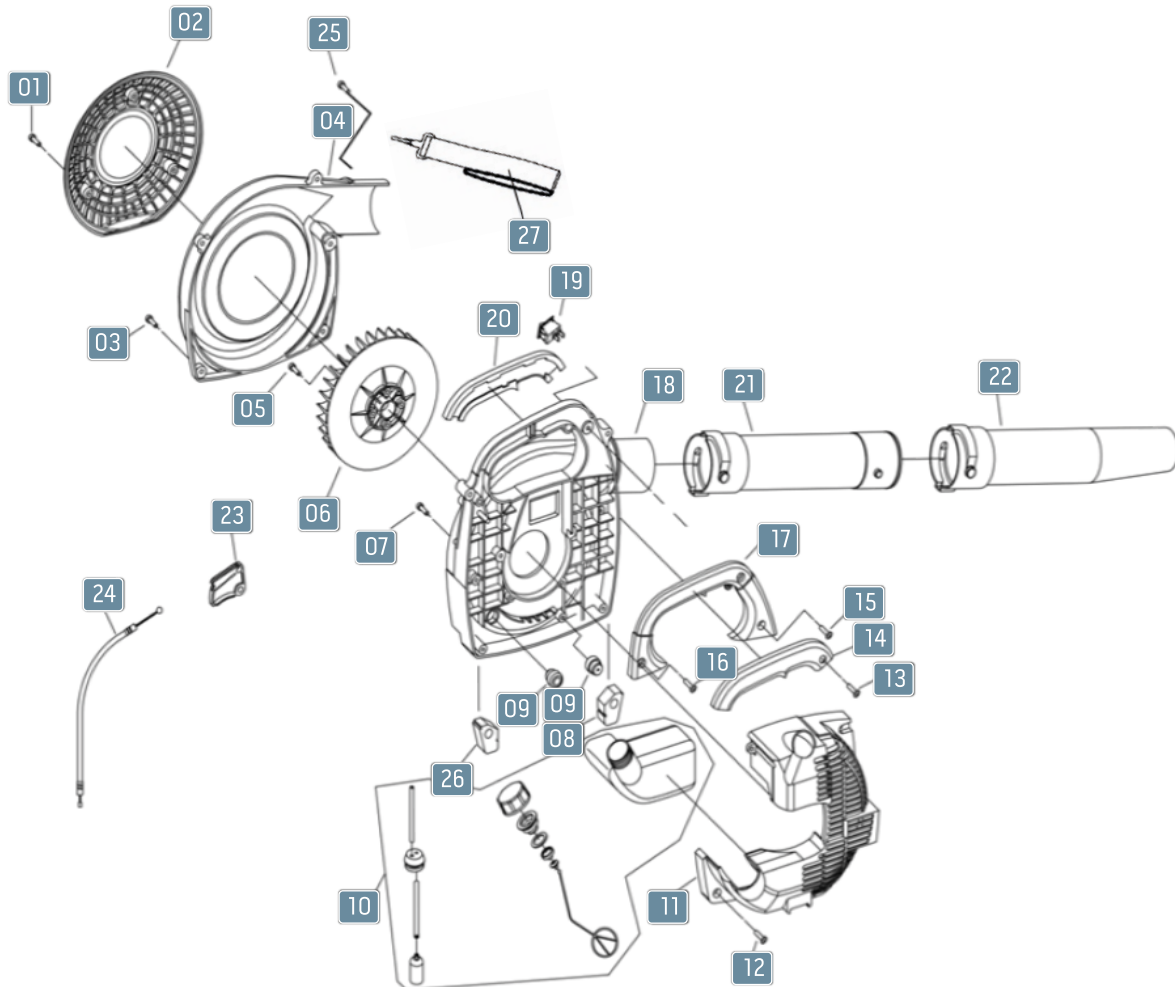

N/A: ITEM NÃO É VENDIDO SEPARADAMENTE

N/C: ITEM NÃO É COMERCIALIZADO

Vista Explodida SP - Montagem Geral

Tabela Vista Explodida SP - Montagem Geral

POS.	DESCRIÇÃO	QTD.	CÓDIGO	DGT.
1	Parafuso ST5x16	3	N/A	C
2	Tampa da Ventoinha	1	29118023	C
3	Parafuso ST5x20	4	N/A	C
4	Carenagem da Ventoinha	1	29118024	C
5	Parafuso M5X35	4	29118025	C
6	Ventoinha	1	29118026	A
7	Parafuso M5x30	4	N/A	C
8	Suporte Frontal	1	29118027	C
9	Coxim do Tanque de Combustível	2	N/A	C
10	Conj. Tanque de Combustível	1	N/A	A
11	Proteção do Motor	1	29118028	C
12	Parafuso ST5x20	3	N/A	C
13	Parafuso ST5X16	1	N/A	C
14	Empunhadura Direita	1	N/A	C

POS.	DESCRIÇÃO	QTD.	CÓDIGO	DGT.
15	Parafuso ST4.2X12	1	N/A	C
16	Parafuso ST5X16	3	N/A	C
17	Empunhadura Principal	1	N/A	C
18	Caixa Central da Ventoinha	1	29118029	C
19	Interruptor	1	29118030	B
20	Empunhadura Esquerda	1	N/A	C
21	Tubo Inferior de Sopro	1	N/A	B
22	Tubo Superior de Sopro	1	N/A	B
23	Gatilho de Aceleração	1	29118031	C
24	Cabo do Acelerador	1	29118032	B
25	Parafuso M5X12	1	29118033	C
26	Suporte Traseiro	2	29118034	C
27	Cinto	1	29118113	C

Vista Explodida SPA - Montagem Geral

Tabela Vista Explodida SPA - Montagem Geral

POS.	DESCRIÇÃO	QTD.	CÓDIGO	DGT.
1	Parafuso ST5x16	3	N/A	C
2	Tampa da Ventoinha SPA	1	29117891	B
3	Parafuso ST5x16	4	N/A	C
4	Carenagem da Ventoinha SPA	1	29117892	A
5	Parafuso M5X35	4	N/A	C
6	Ventoinha	1	29117893	B
7	Parafuso M5x30	4	N/A	C
8	Suporte Frontal	1	29117894	B
9	Coxim do Tanque de Combustível	2	29117895	B
10	Conj. Tanque de Combustível	1	29117896	A
11	Proteção do Motor	1	29117897	C
12	Parafuso M5X20	3	N/A	C
13	Parafuso ST5X16	1	N/A	C
14	Tampa Direita da Empunhadura	1	29117898	B
15	Parafuso ST4.2X12	1	N/A	C