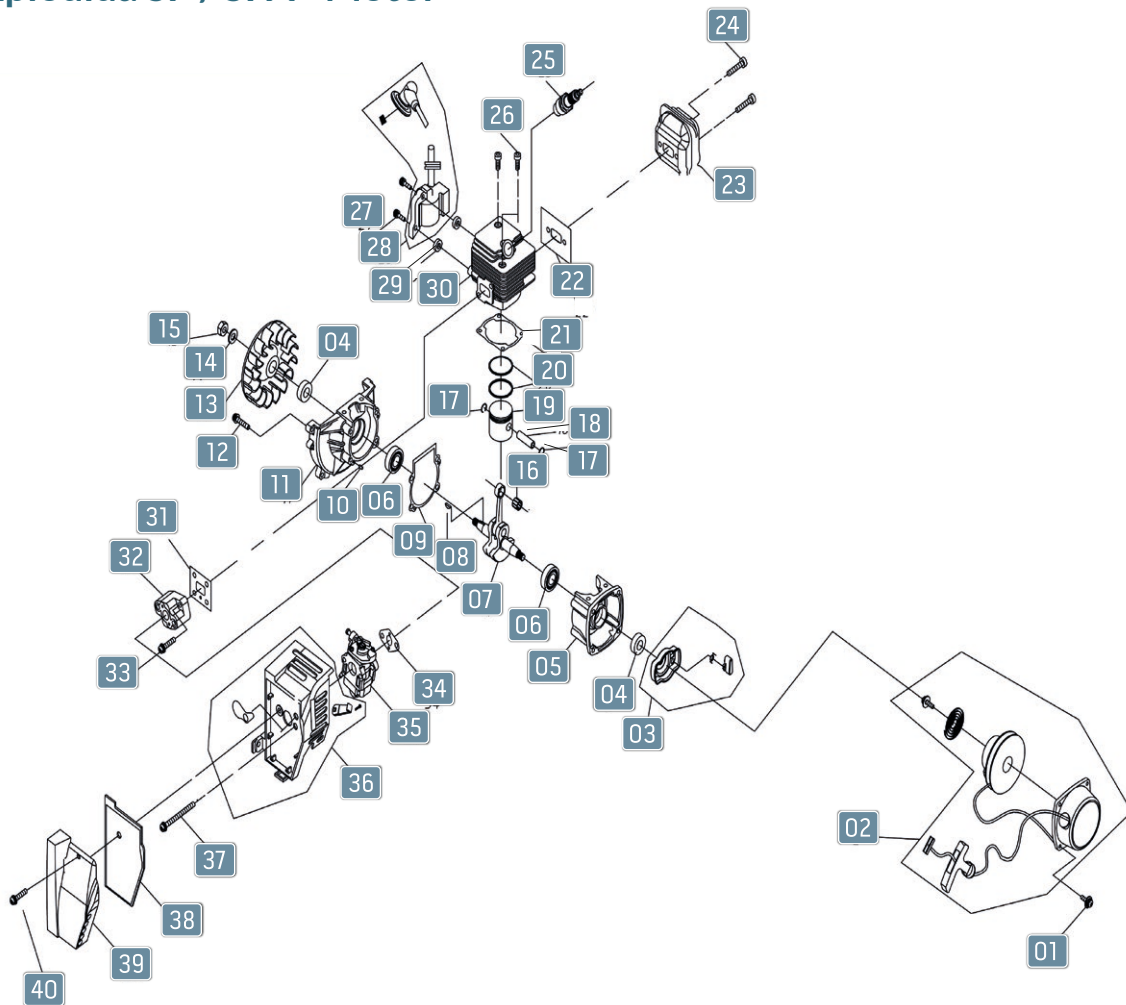

N/A: ITEM NÃO É VENDIDO SEPARADAMENTE

N/C: ITEM NÃO É COMERCIALIZADO

Vista Explodida SP - Montagem Geral

Tabela Vista Explodida SP - Montagem Geral

POS.	DESCRIÇÃO	QTD.	CÓDIGO	DGT.
1	Parafuso ST5x16	3	N/A	C
2	Tampa da Ventoinha	1	29118023	C
3	Parafuso ST5x20	4	N/A	C
4	Carenagem da Ventoinha	1	29118024	C
5	Parafuso M5X35	4	29118025	C
6	Ventoinha	1	29118026	A
7	Parafuso M5x30	4	N/A	C
8	Suporte Frontal	1	29118027	C
9	Coxim do Tanque de Combustível	2	N/A	C
10	Conj. Tanque de Combustível	1	N/A	A
11	Proteção do Motor	1	29118028	C
12	Parafuso ST5x20	3	N/A	C
13	Parafuso ST5X16	1	N/A	C
14	Empunhadura Direita	1	N/A	C

Vista Explodida SP / SPA - Motor

Tabela Vista Explodida SP / SPA - Motor

POS.	DESCRIÇÃO	QTD.	CÓDIGO	DGT.
1	Parafuso M4x16	3	29117983	C
2	Conj. Partida Retrátil	1	29117984	A
3	Acoplamento Polia de Partida	1	29117985	B
4	Retentor Virabrequim	4	29117986	B
5	Tampa Traseira do Motor	1	29117987	C
6	Rolamento Virabrequim	1	29117988	C
7	Conj. Virabrequim Biela	4	29117989	B
8	Chaveta	1	29117990	C
9	Junta do Câster	4	29117991	C
10	Pino do Cilindro	1	29117992	C
11	Tampa Dianteira do Motor	2	29117993	C
12	Parafuso Sextavado M5x30	1	29117994	C
13	Volante	1	29117995	B
14	Arruela	3	29117996	C
15	Porca M8x1	1	29117997	C
16	Rolamento Agulha	1	29117998	C
17	Anel Trava do Pistão	1	29117999	C
18	Pino do Pistão	1	29118000	C
19	Pistão	1	29118001	B
20	Anel do Pistão	1	29118002	B