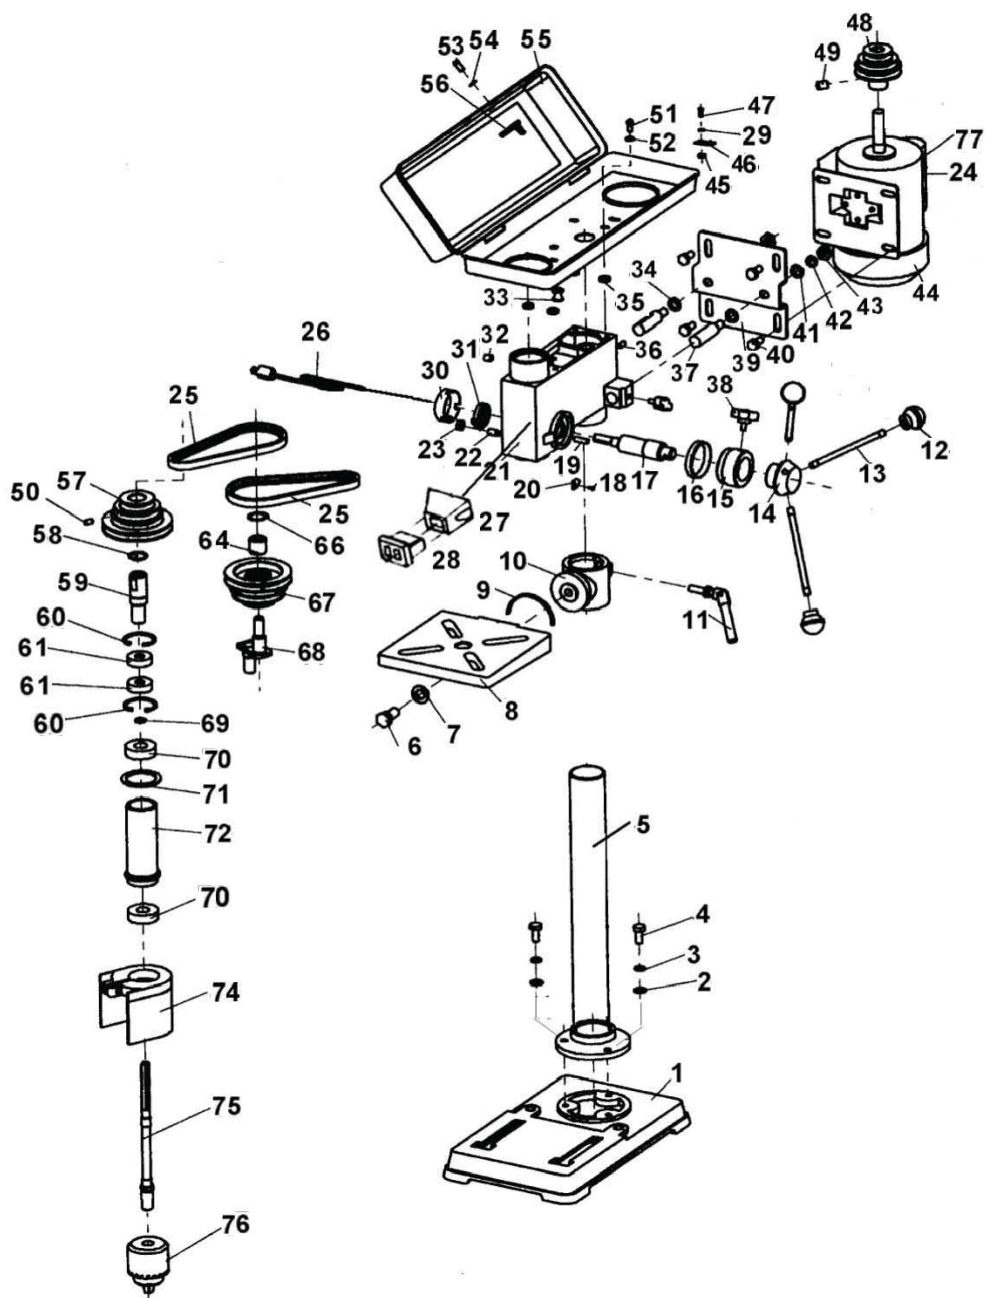

CATÁLOGO DE PEÇAS MENEGOTTI

FURADEIRA DE BANCADA

MFB 16

Imagem ilustrativa.

MENEGOTTI[®]
CONSTRUÇÃO

POS.	DESCRIÇÃO	QTD.	CÓDIGO
1	Base	1	29115960
2	Arruela M8	7	-
3	Arruela de Pressão M8	5	-
4	Parafuso M8x20	3	-
5	Coluna Para Ajuste de Nível	1	29115961
6	Parafuso M12x25	1	-
7	Arruela de Pressão M12	1	-
8	Mesa Com Ajuste de Nível	1	29115962
9	Etiqueta de Escala de Ângulo	1	29115997
10	Luva de Fixação	1	29115964
11	Maçaneta de Fixação	1	29115965
12	Manípulo	3	29115966
13	Alavanca de Operação	3	29115967
14	Suporte de Alavanca de Operação	1	29115968
15	Verificador de Profundidade	1	29115969
16	Adesivo Verificador de Profundidade	1	29115970
17	Pinhão Central	1	29115971
18	Rebite	1	29115972
19	Pino Elástico M4x16	1	29115973
20	Indicador	1	29115974
21	Cabeçote	1	29115975
22	Parafuso M8x16	1	-
23	Porca M10	2	-
24	Caixa do Capacitor	1	-
25	Correia em V - K478	2	29115979
26	Cabo e Tomada	1	29115980
27	Caixa do Interruptor	1	29115982
28	Interruptor Liga/Desliga 127V	1	29115981
	Interruptor Liga/Desliga 220V	1	29115932
29	Arruela Lisa M5	6	-
30	CJ Mola e Capa da Mola	1	29115985
31			
32	Parafuso M6x10	1	-
33	Anel de Borracha Ø6	3	29115986
34	Arruela Lisa M10	4	-
35	Base da Borracha	4	29115987
36	Pino M6	1	29115988
37	Tensionador da Correia	2	29115989